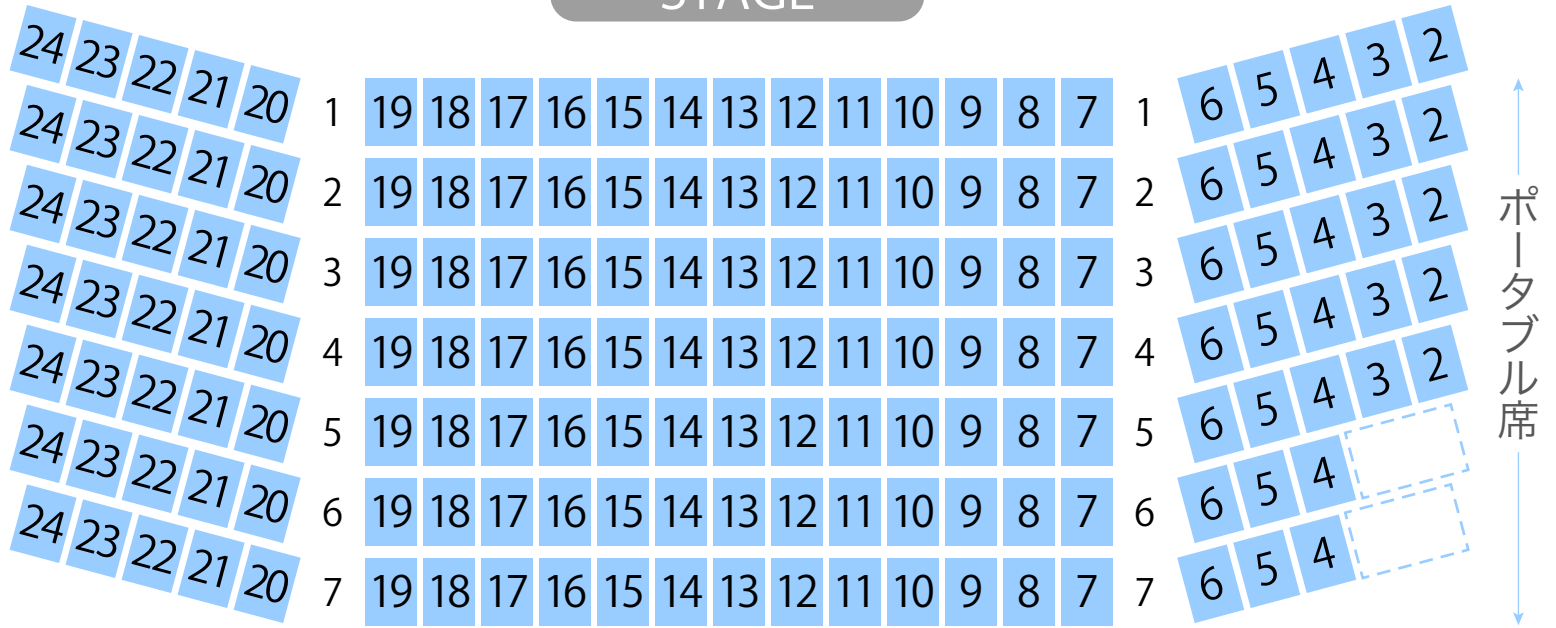

高松国分寺ホール

ホール座席表

最大収容 459席

STAGE

駐車場

ファミレス

カフェ

コンビニ

ホテル