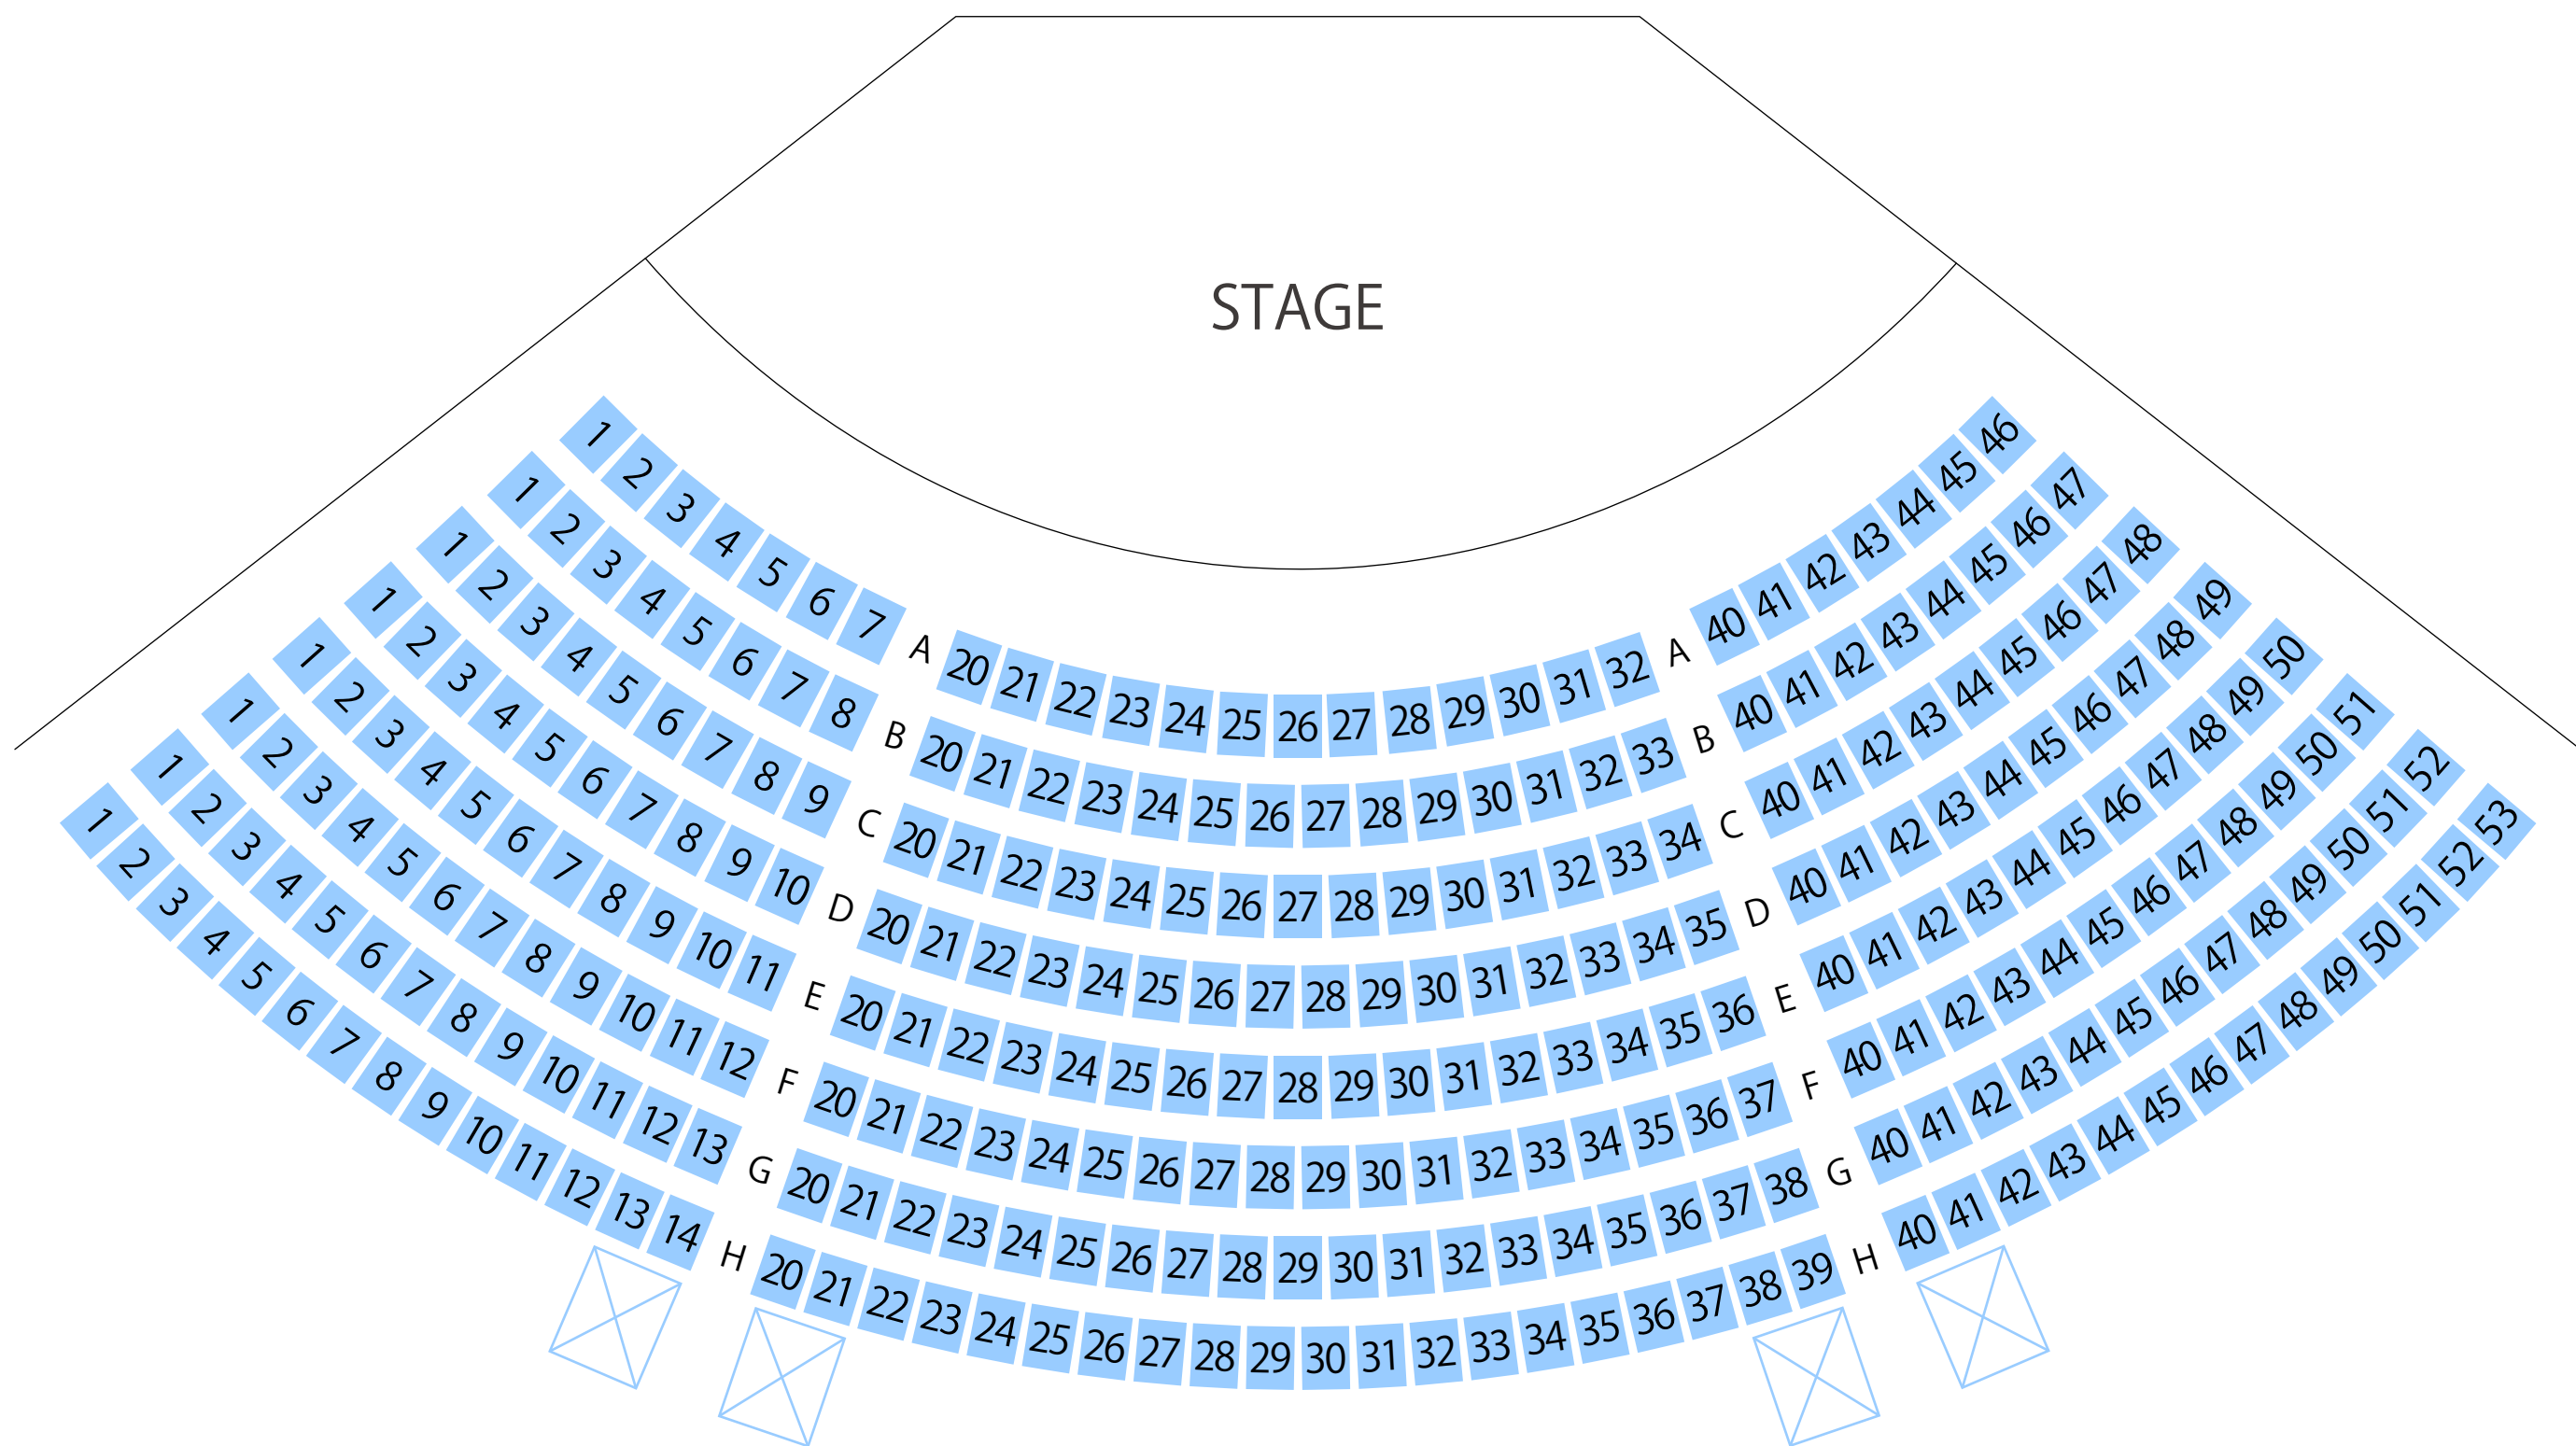

# 茅野市民館

## コンサートホール座席表

最大収容 **300**席

 **茅野駅から**  
徒歩約1分

駐車場

ファミレス

カフェ

コンビニ

ホテル