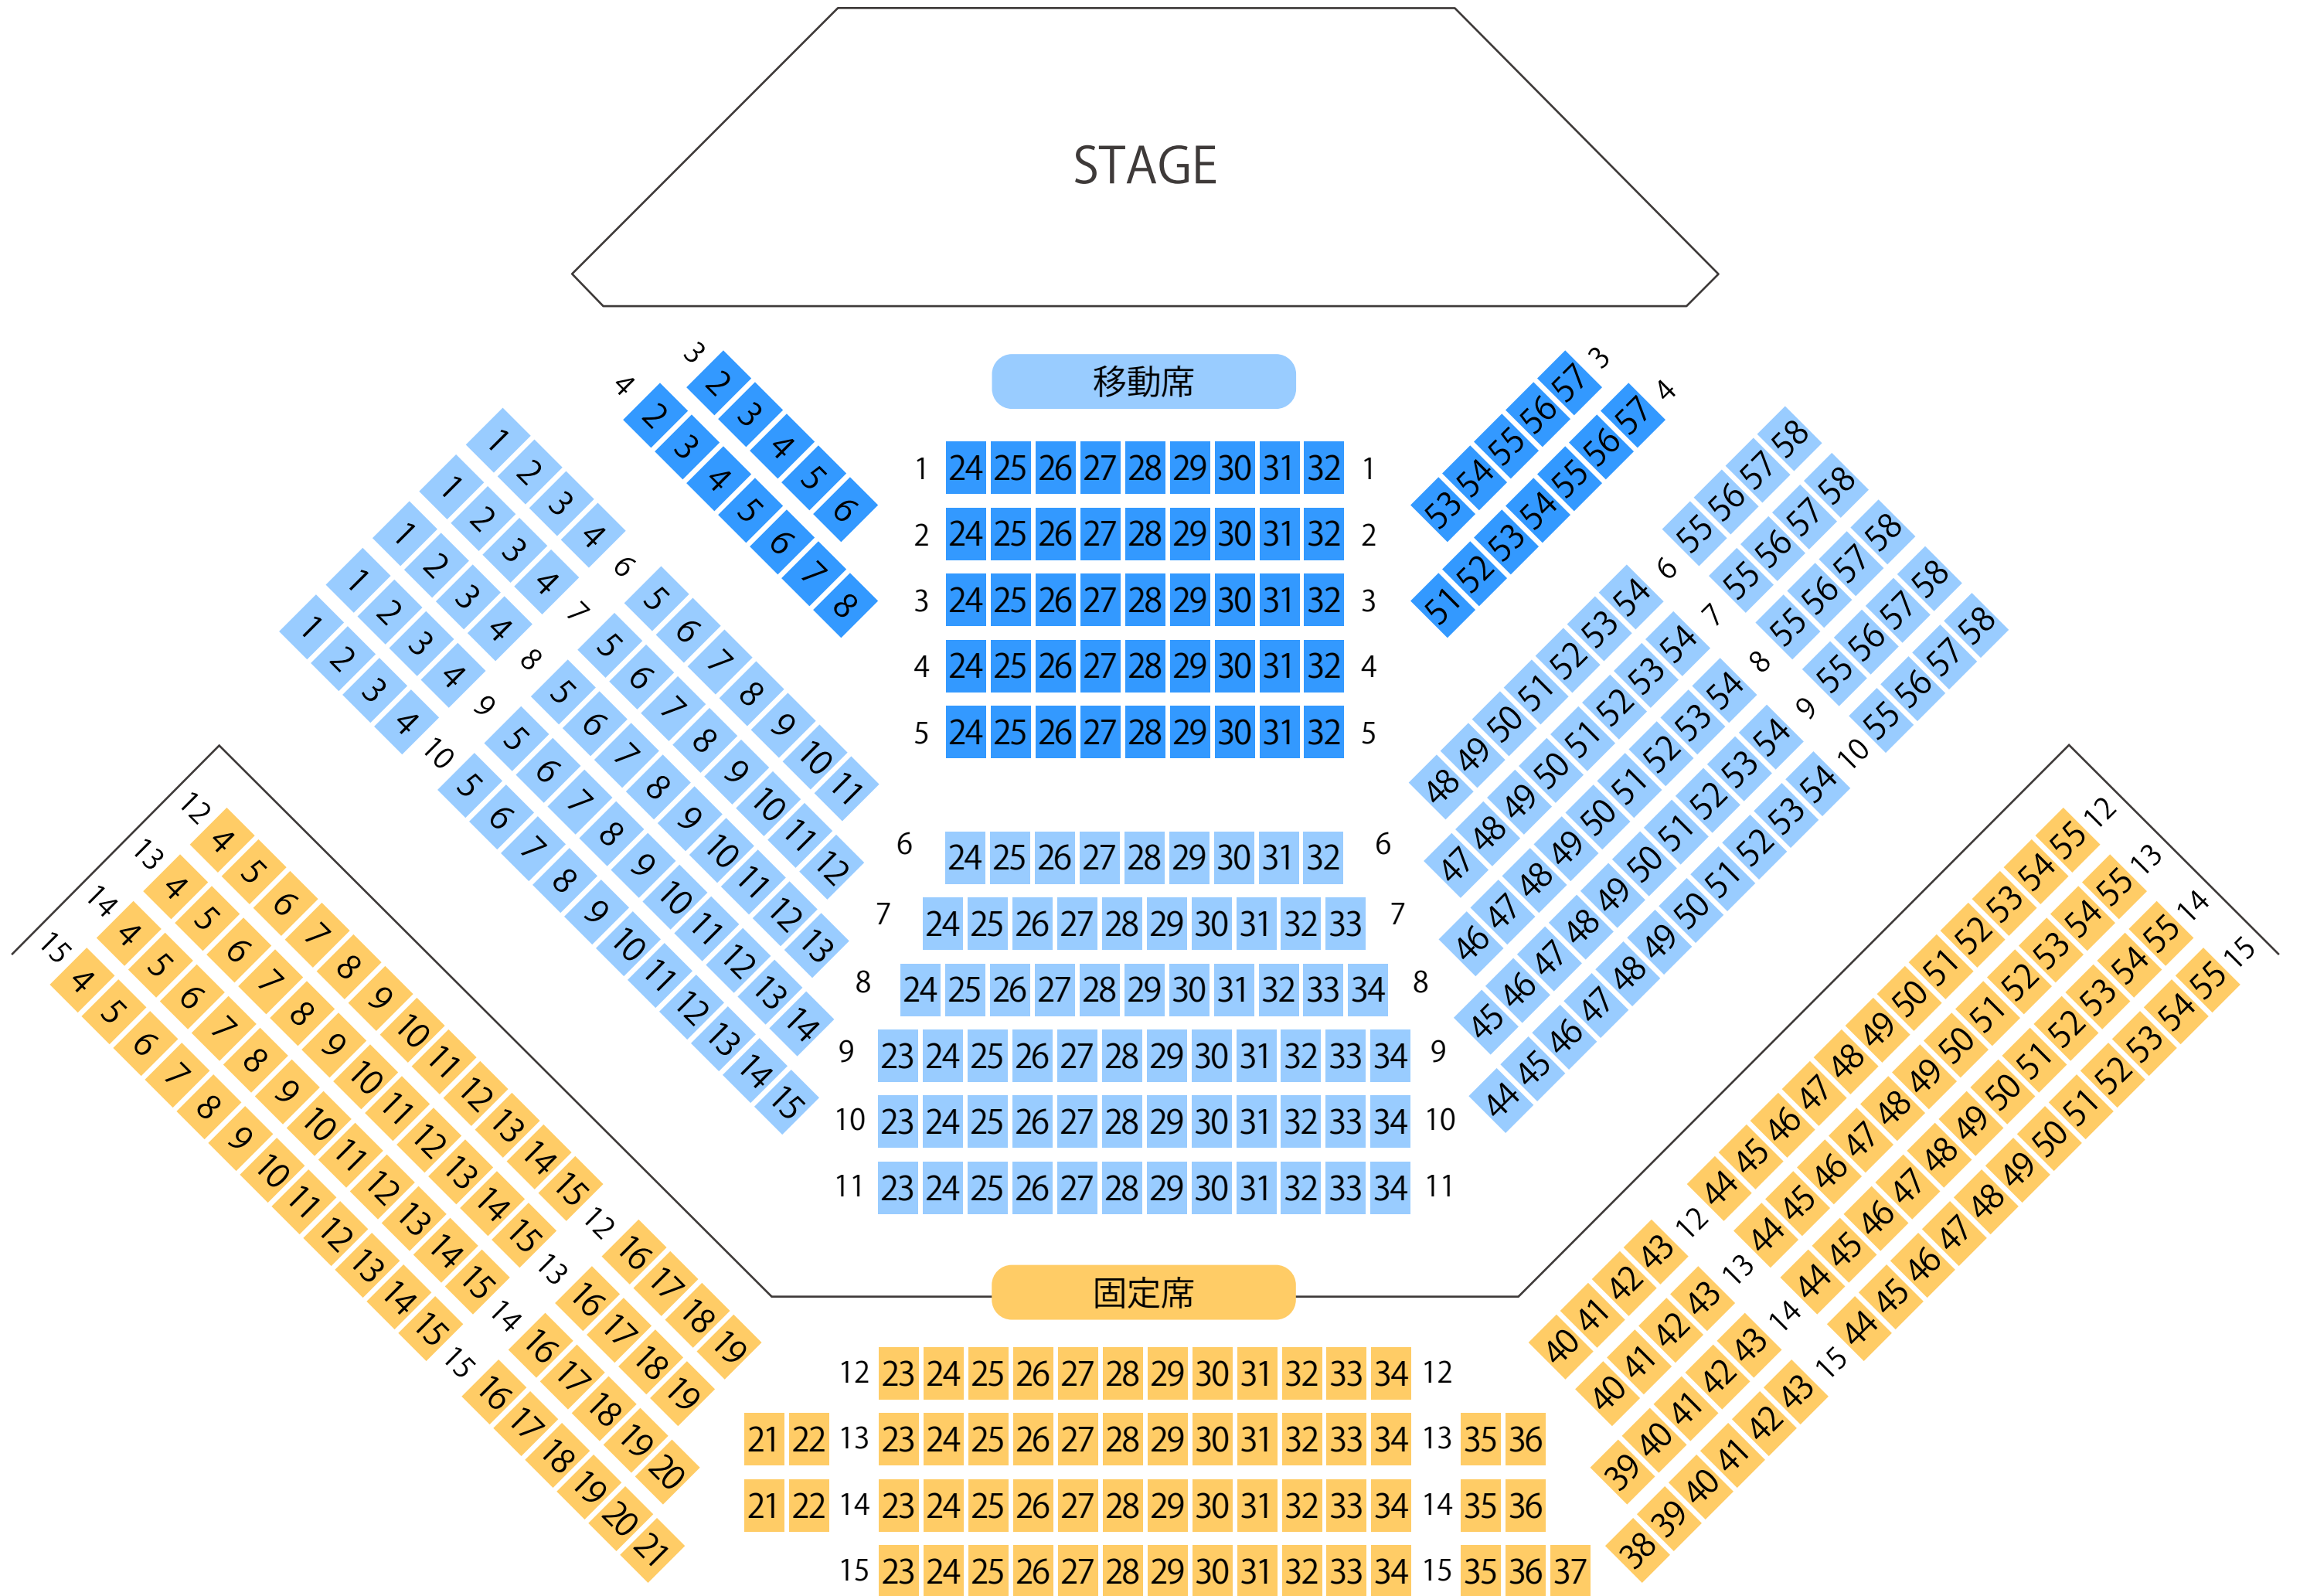

# 多賀城市民会館

小ホール座席表

最大収容 **458**席

多賀城駅から  
徒歩約7分

駐車場

ファミレス

カフェ

コンビニ

ホテル