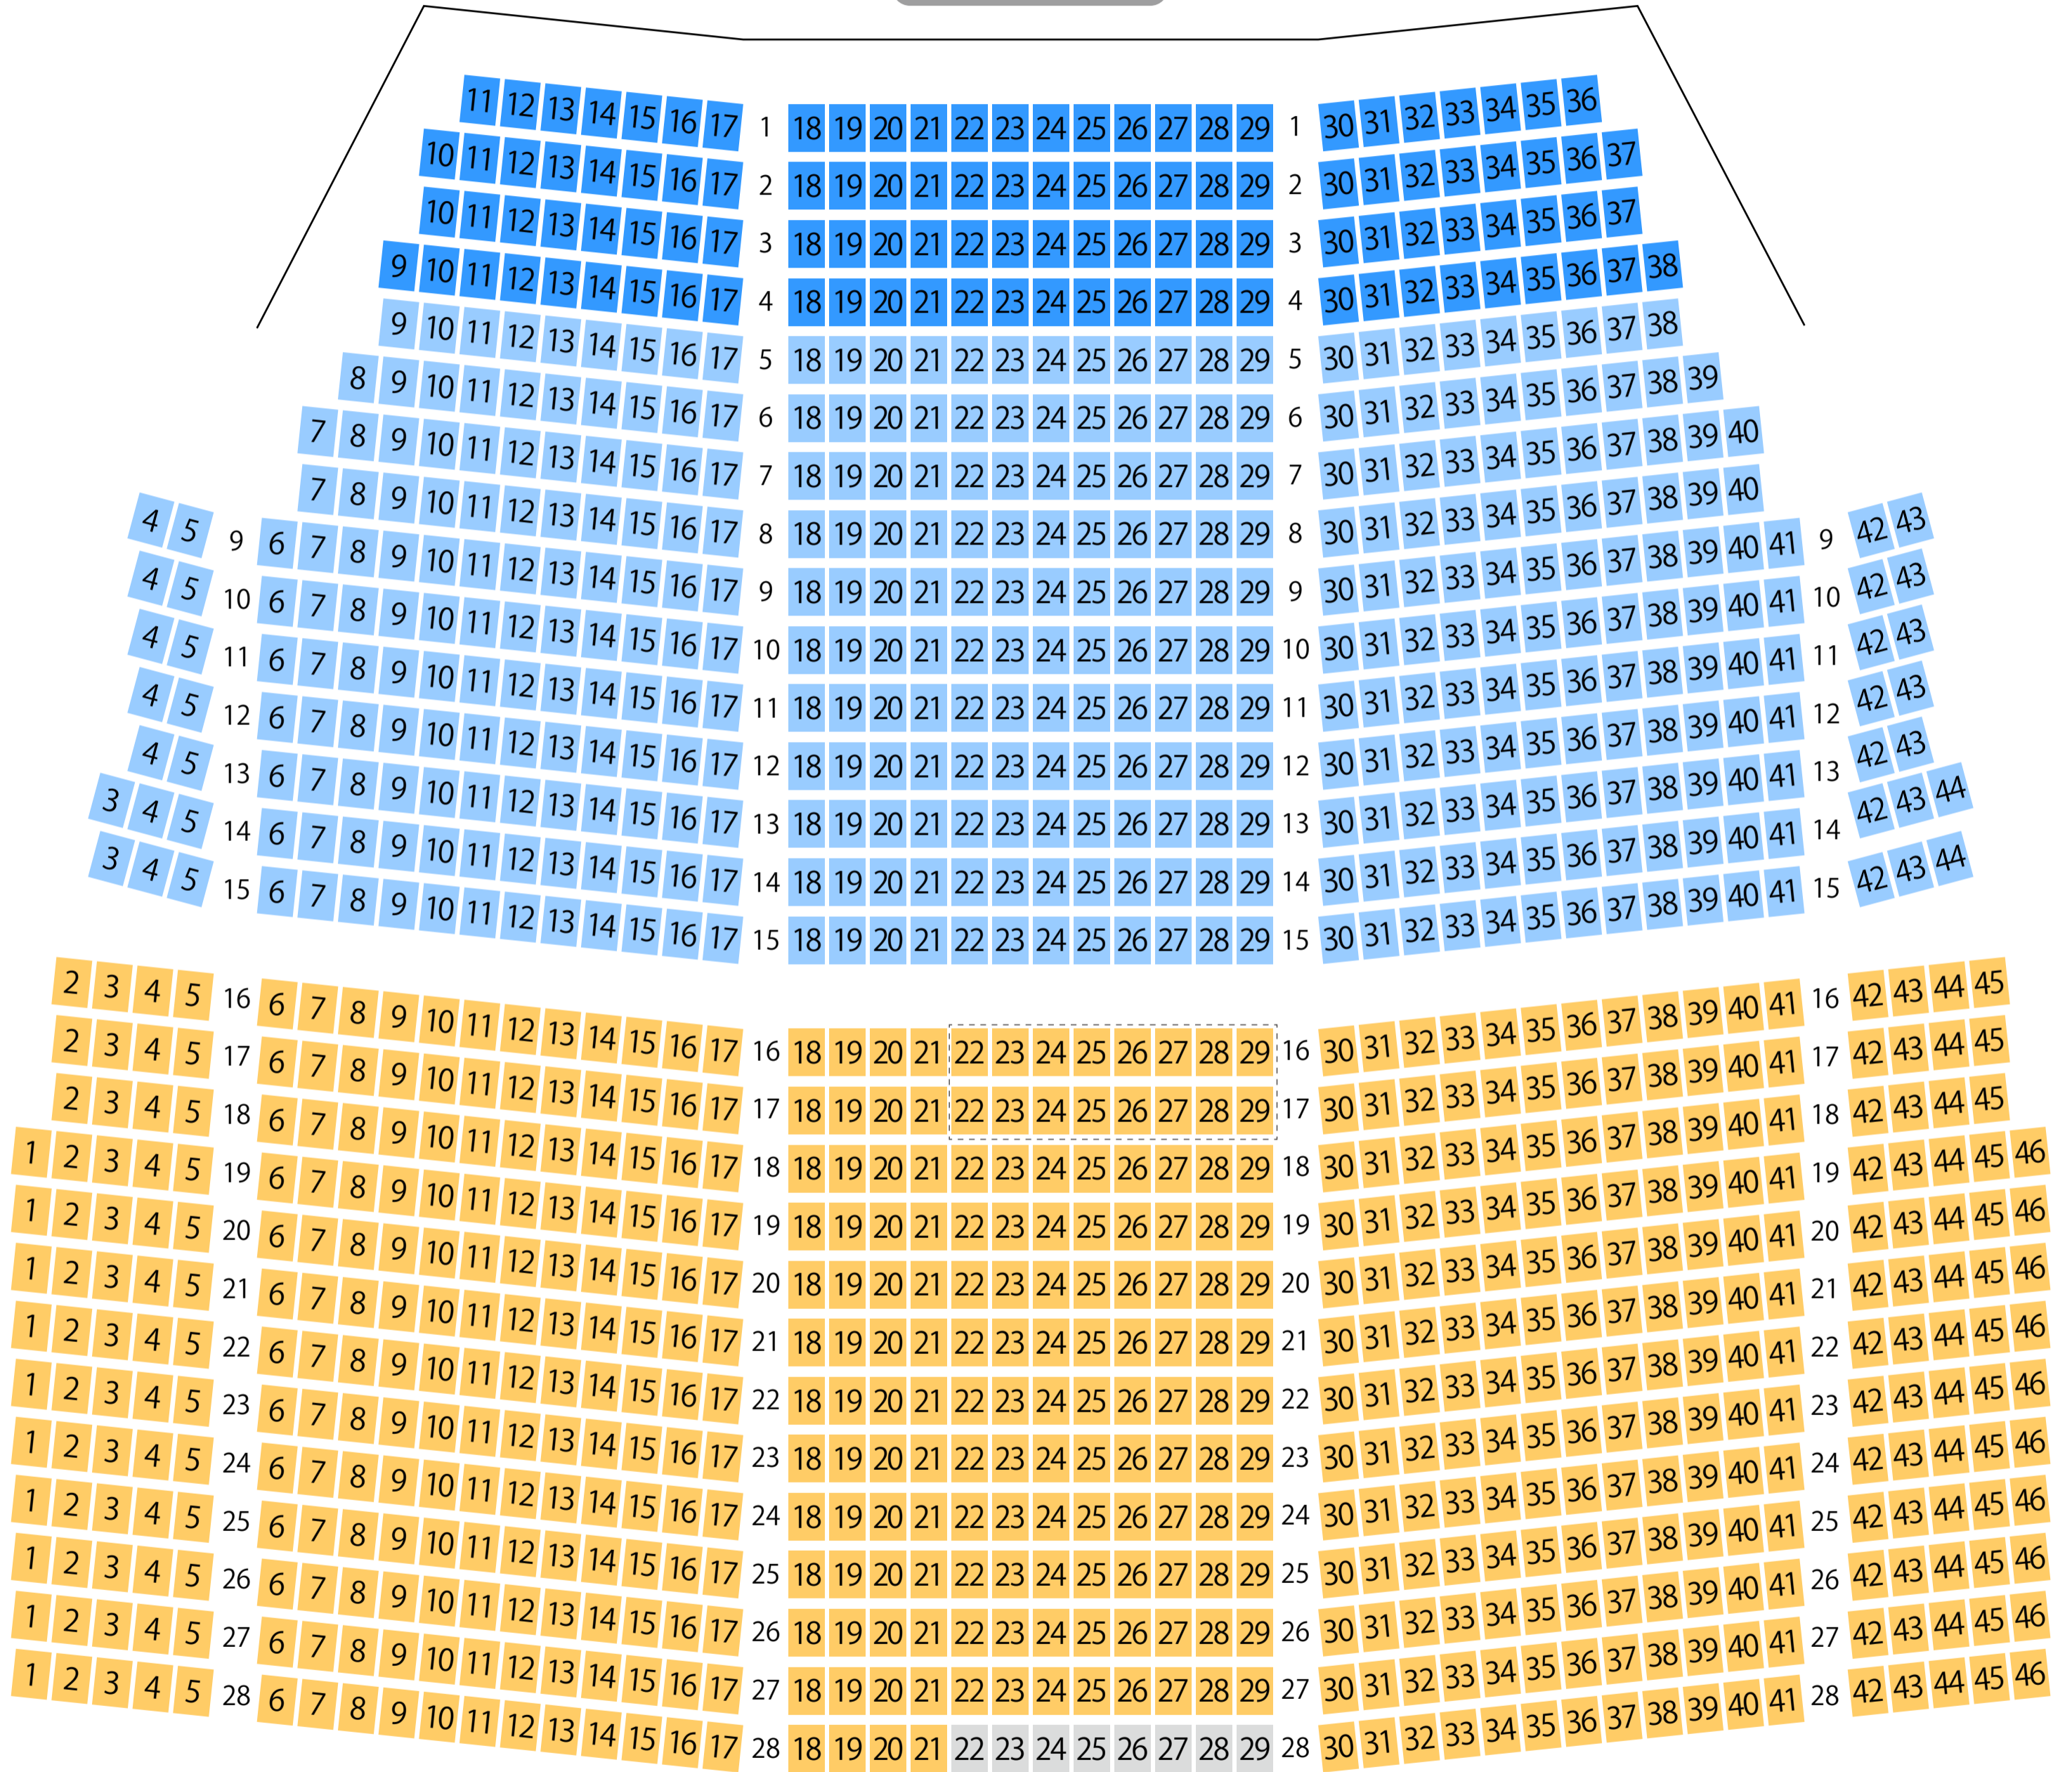

# 多賀城市民会館

大ホール座席表

最大収容 1,120席

STAGE

駐車場

ファミレス

カフェ

コンビニ

ホテル