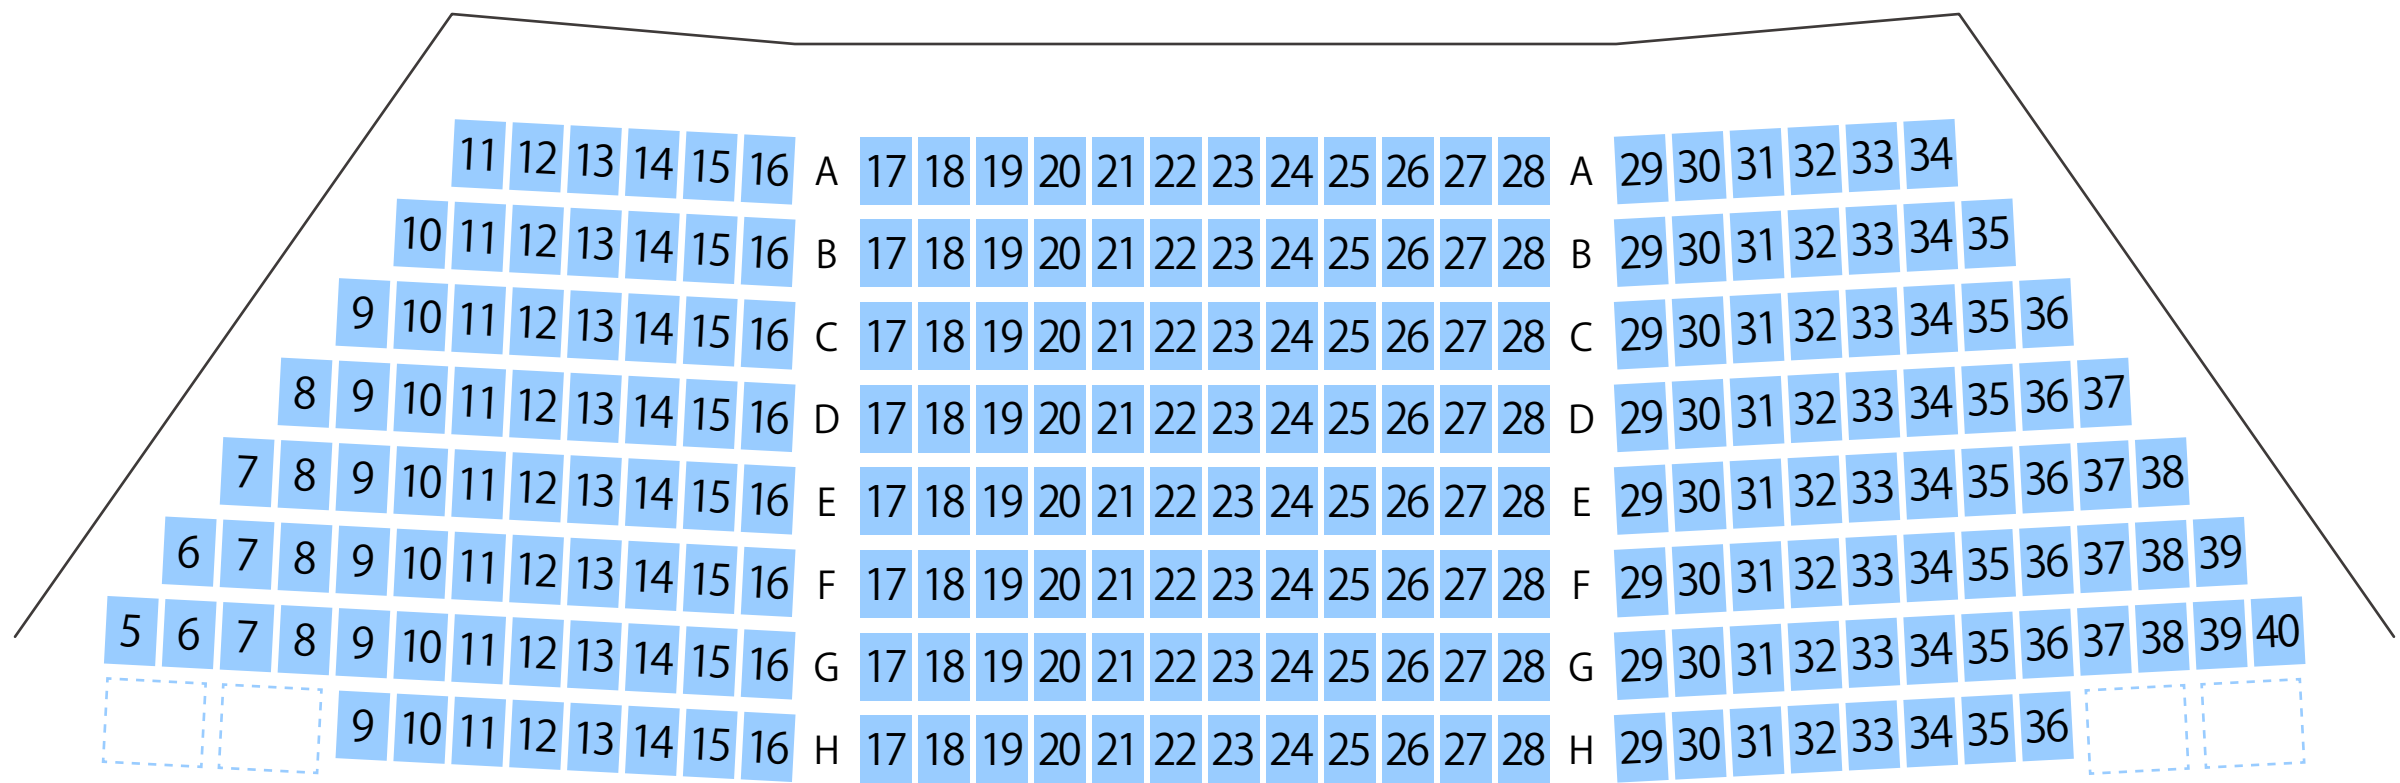

堺市教育文化センター

ソフィア・堺

ホール座席表

最大収容 **798**席

STAGE

1 2 3 4	I	5 6 7 8 9 10 11 12 13 14 15 16	I	17 18 19 20 21 22 23 24 25 26 27 28	I	29 30 31 32 33 34 35 36 37 38 39 40	I	41 42 43 44
1 2 3 4	J	5 6 7 8 9 10 11 12 13 14 15 16	J	17 18 19 20 21 22 23 24 25 26 27 28	J	29 30 31 32 33 34 35 36 37 38 39 40	J	41 42 43 44
1 2 3 4	K	5 6 7 8 9 10 11 12 13 14 15 16	K	17 18 19 20 21 22 23 24 25 26 27 28	K	29 30 31 32 33 34 35 36 37 38 39 40	K	41 42 43 44
1 2 3 4	L	5 6 7 8 9 10 11 12 13 14 15 16	L	17 18 19 20 21 22 23 24 25 26 27 28	L	29 30 31 32 33 34 35 36 37 38 39 40	L	41 42 43 44
1 2 3 4	M	5 6 7 8 9 10 11 12 13 14 15 16	M	17 18 19 20 21 22 23 24 25 26 27 28	M	29 30 31 32 33 34 35 36 37 38 39 40	M	41 42 43 44
1 2 3 4	N	5 6 7 8 9 10 11 12 13 14 15 16	N	17 18 19 20 21 22 23 24 25 26 27 28	N	29 30 31 32 33 34 35 36 37 38 39 40	N	41 42 43 44
1 2 3 4	O	5 6 7 8 9 10 11 12 13 14 15 16	O	17 18 19 20 21 22 23 24 25 26 27 28	O	29 30 31 32 33 34 35 36 37 38 39 40	O	41 42 43 44
1 2 3 4	P	5 6 7 8 9 10 11 12 13 14 15 16	P	17 18 19 20 21 22 23 24 25 26 27 28	P	29 30 31 32 33 34 35 36 37 38 39 40	P	41 42 43 44
1 2 3 4	Q	5 6 7 8 9 10 11 12 13 14 15 16	Q	17 18 19 20 21 22 23 24 25 26 27 28	Q	29 30 31 32 33 34 35 36 37 38 39 40	Q	41 42 43 44

7 8 9 10 11 12 13 14 15 16	R	17 18 19 20 21 22 23 24 25 26 27 28	R	29 30 31 32 33 34 35 36 37 38
7 8 9 10 11 12 13 14 15 16	S	17 18 19 20 21 22 23 24 25 26 27 28	S	29 30 31 32 33 34 35 36 37 38
7 8 9 10 11 12 13 14 15 16	T	17 18 19 20 21 22 23 24 25 26 27 28	T	29 30 31 32 33 34 35 36 37 38
7 8 9 10 11 12 13 14 15 16	U	17 18 19 20 21 22 23 24 25 26 27 28	U	29 30 31 32 33 34 35 36 37 38
7 8 9 10 11 12 13 14 15 16	V	17 18 19 20 21 22 23 24 25 26 27 28	V	29 30 31 32 33 34 35 36 37 38