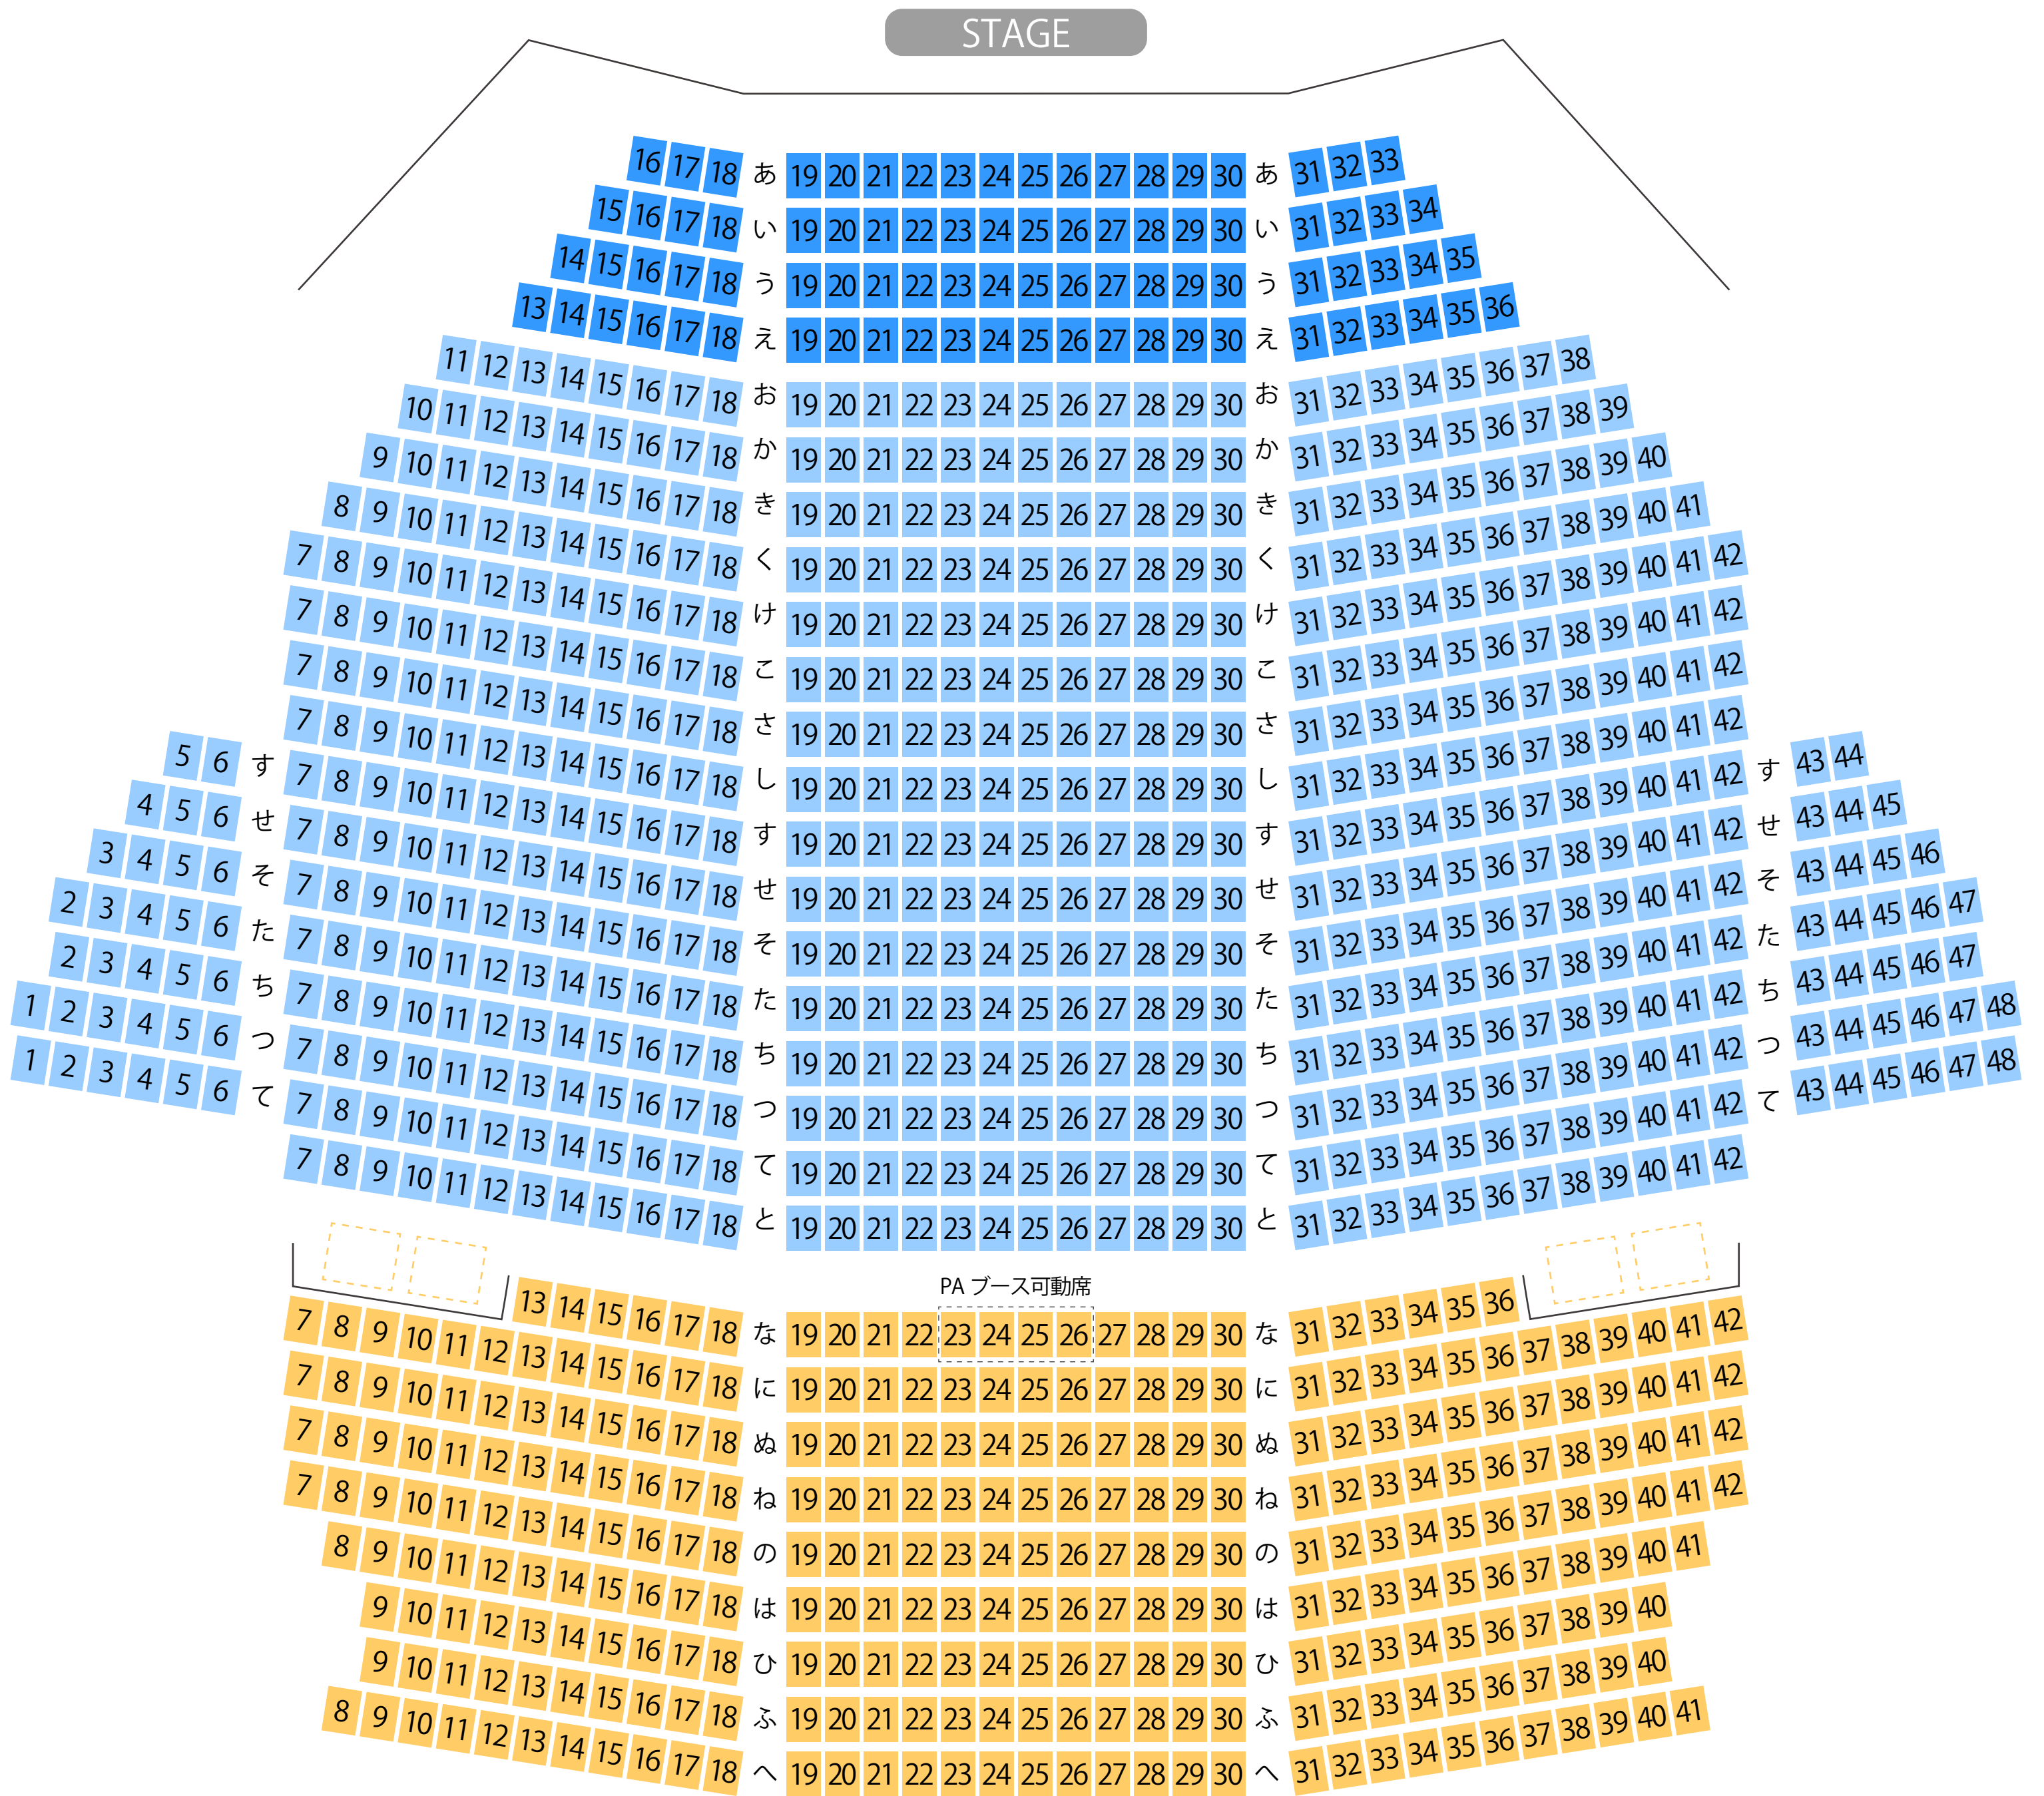

川崎市麻生市民館

ホール座席表

最大収容 1,010席

 新百合ヶ丘駅から
徒歩約4分

-  駐車場
-  ファミレス
-  カフェ
-  コンビニ
-  ホテル