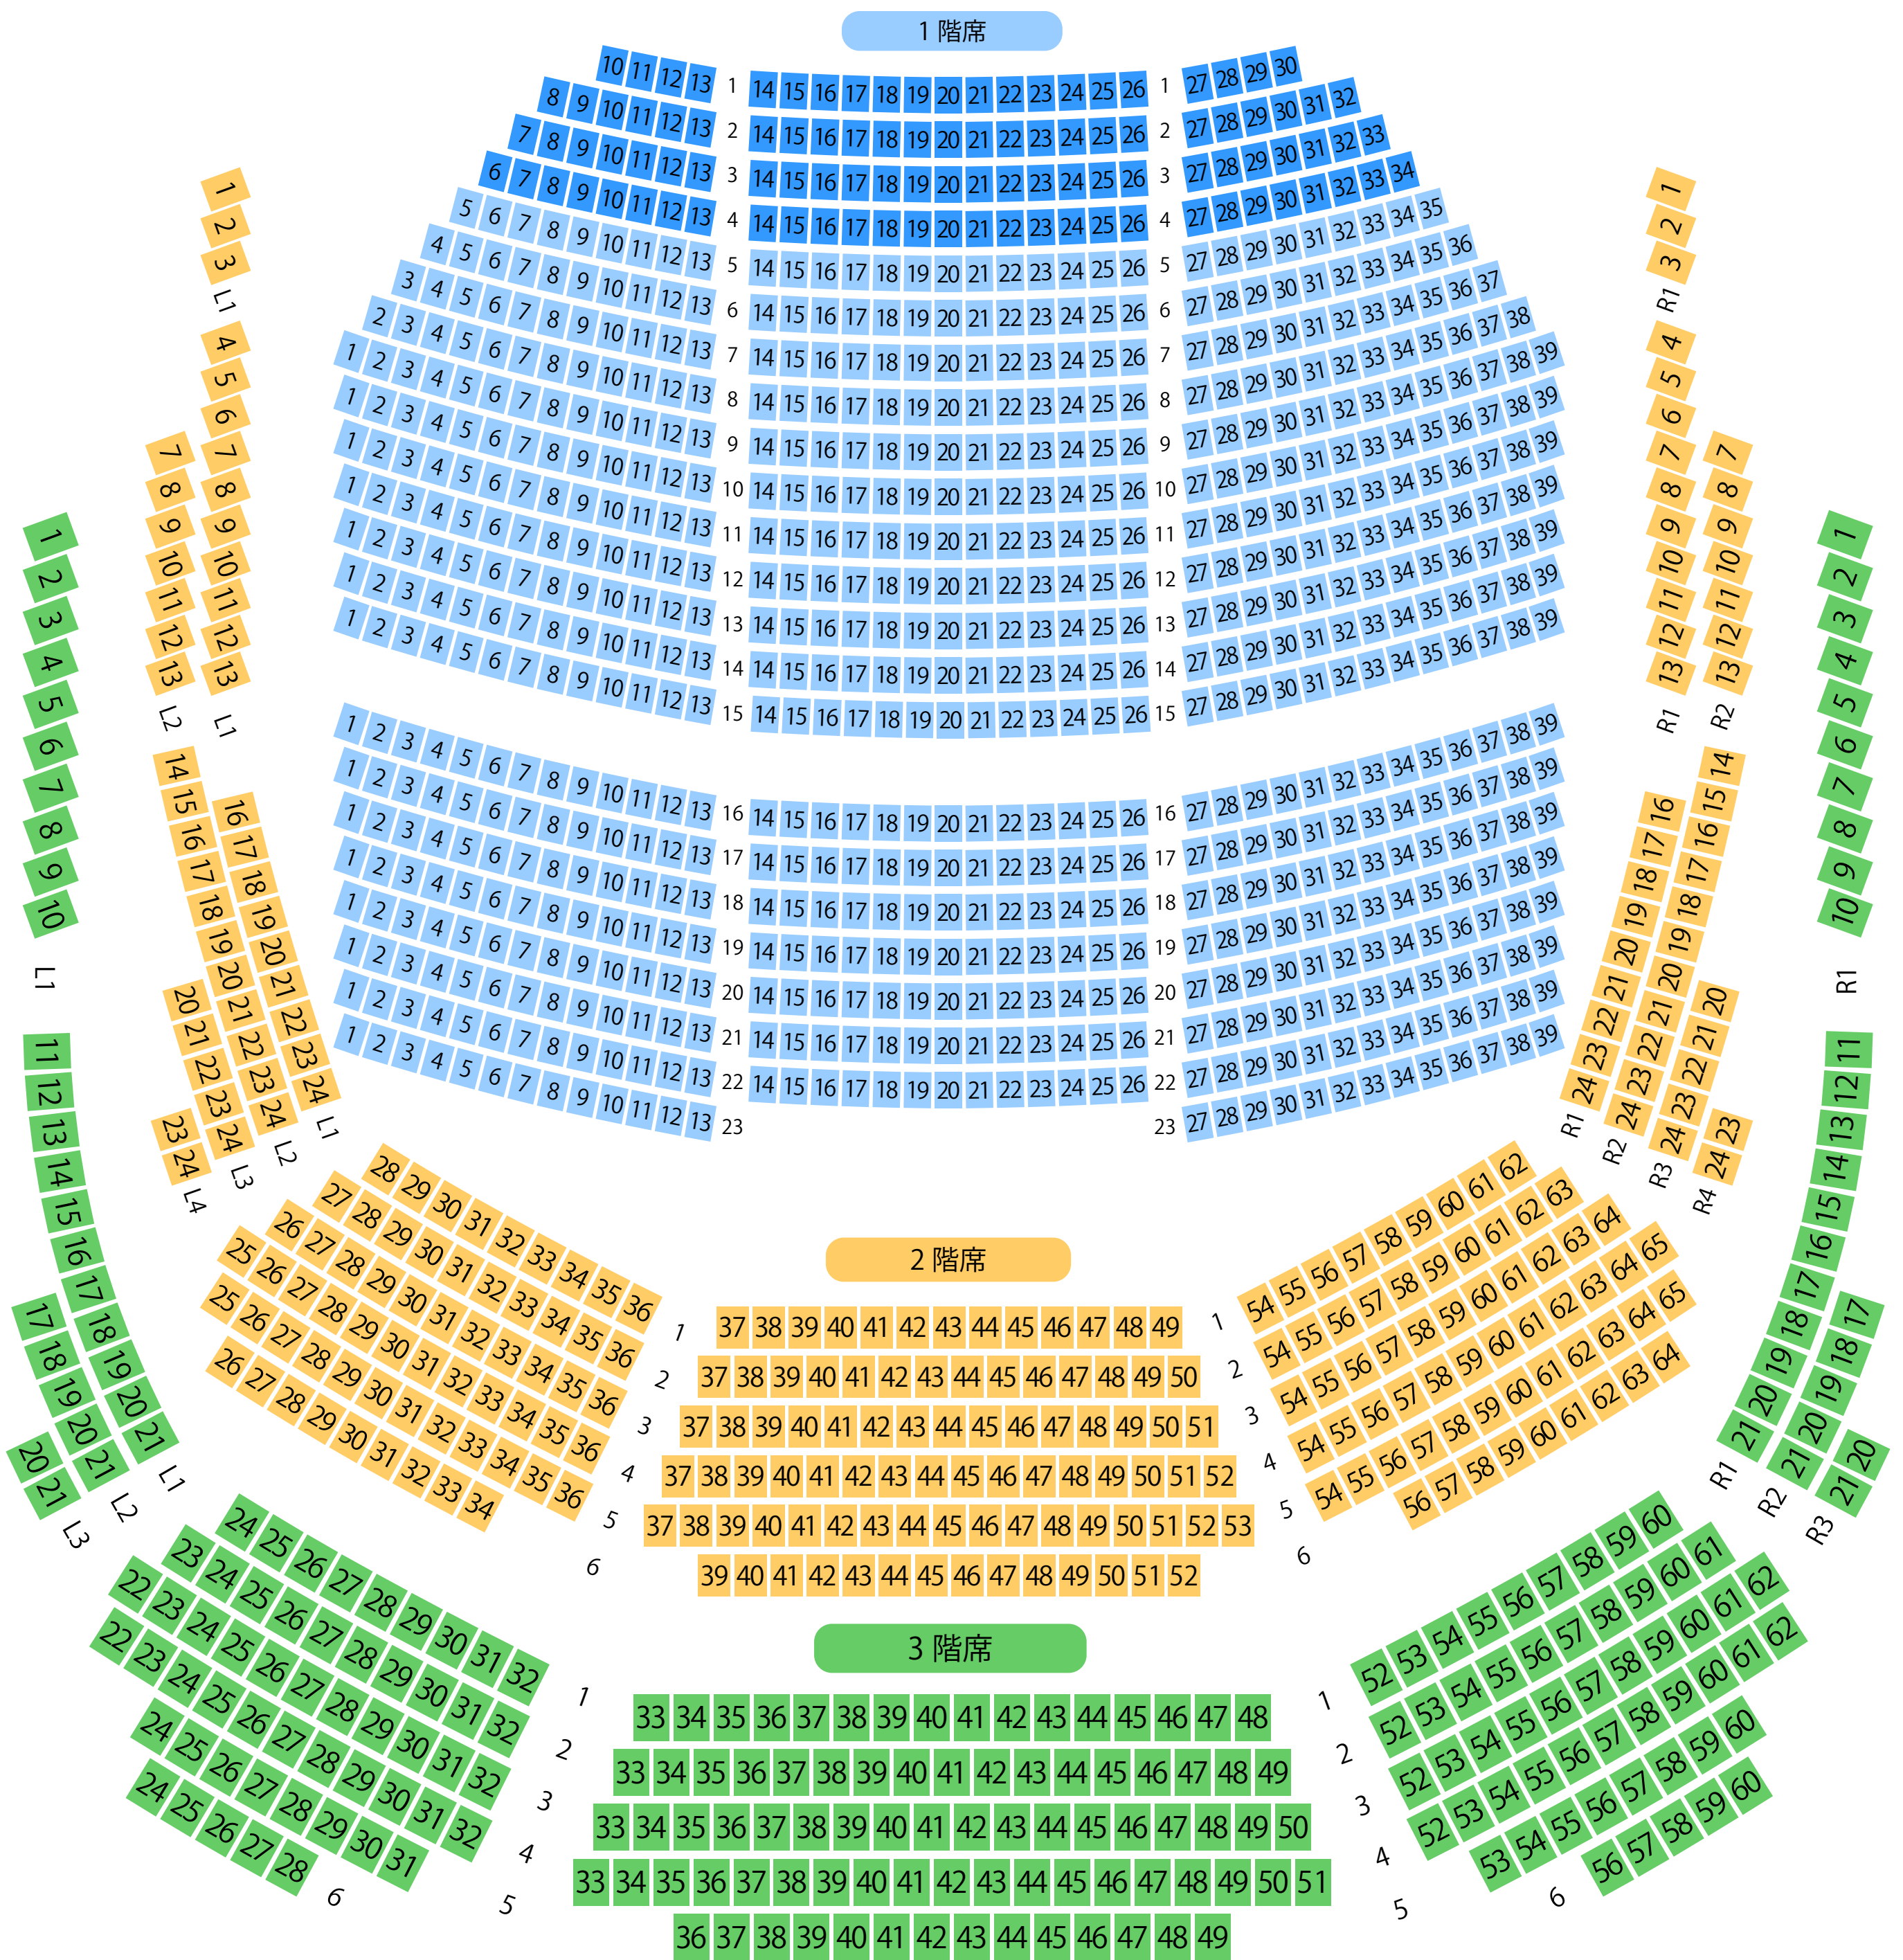

# テアトロ・ジューリオ・シヨウワ

劇場座席表

最大収容 1,367席

 **新百合ヶ丘駅から**  
徒歩約5分

-  駐車場
-  ファミレス
-  カフェ
-  コンビニ
-  ホテル