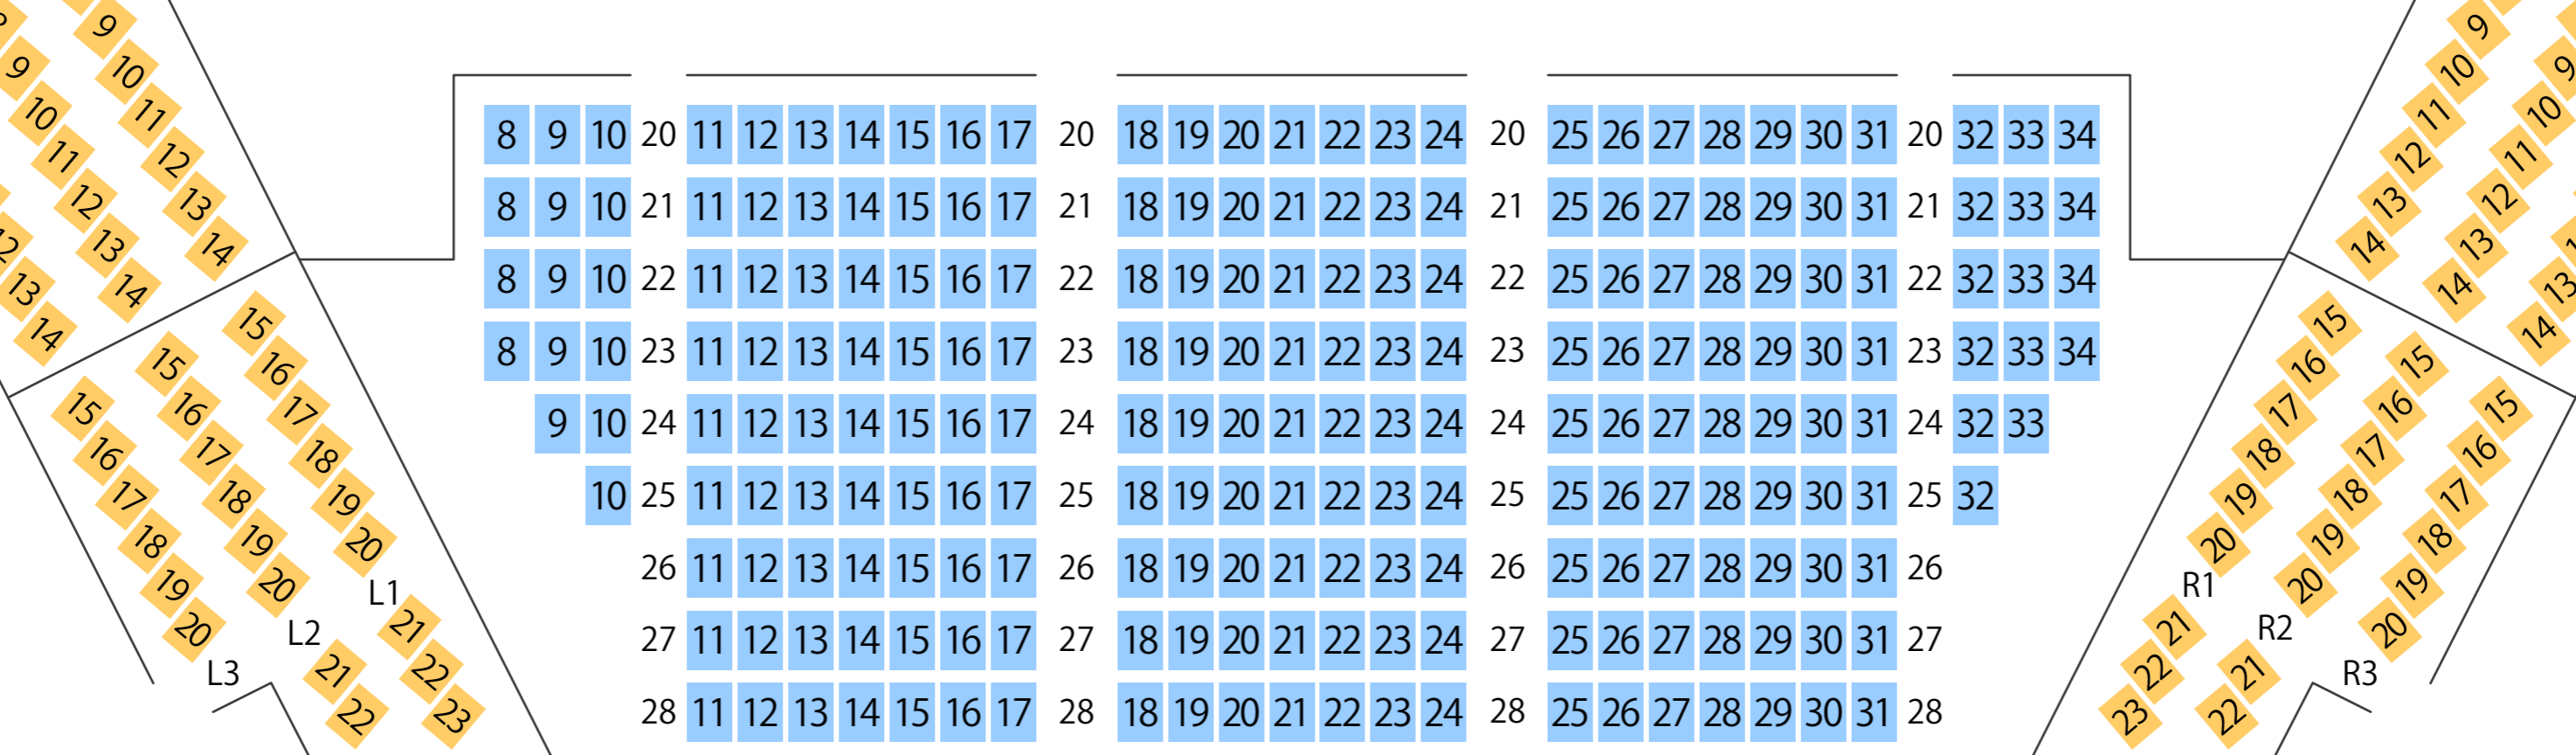

岡崎市民会館

あおいホール座席表

最大収容 1,100席

1階席

駐車場

ファミレス

カフェ

コンビニ

ホテル