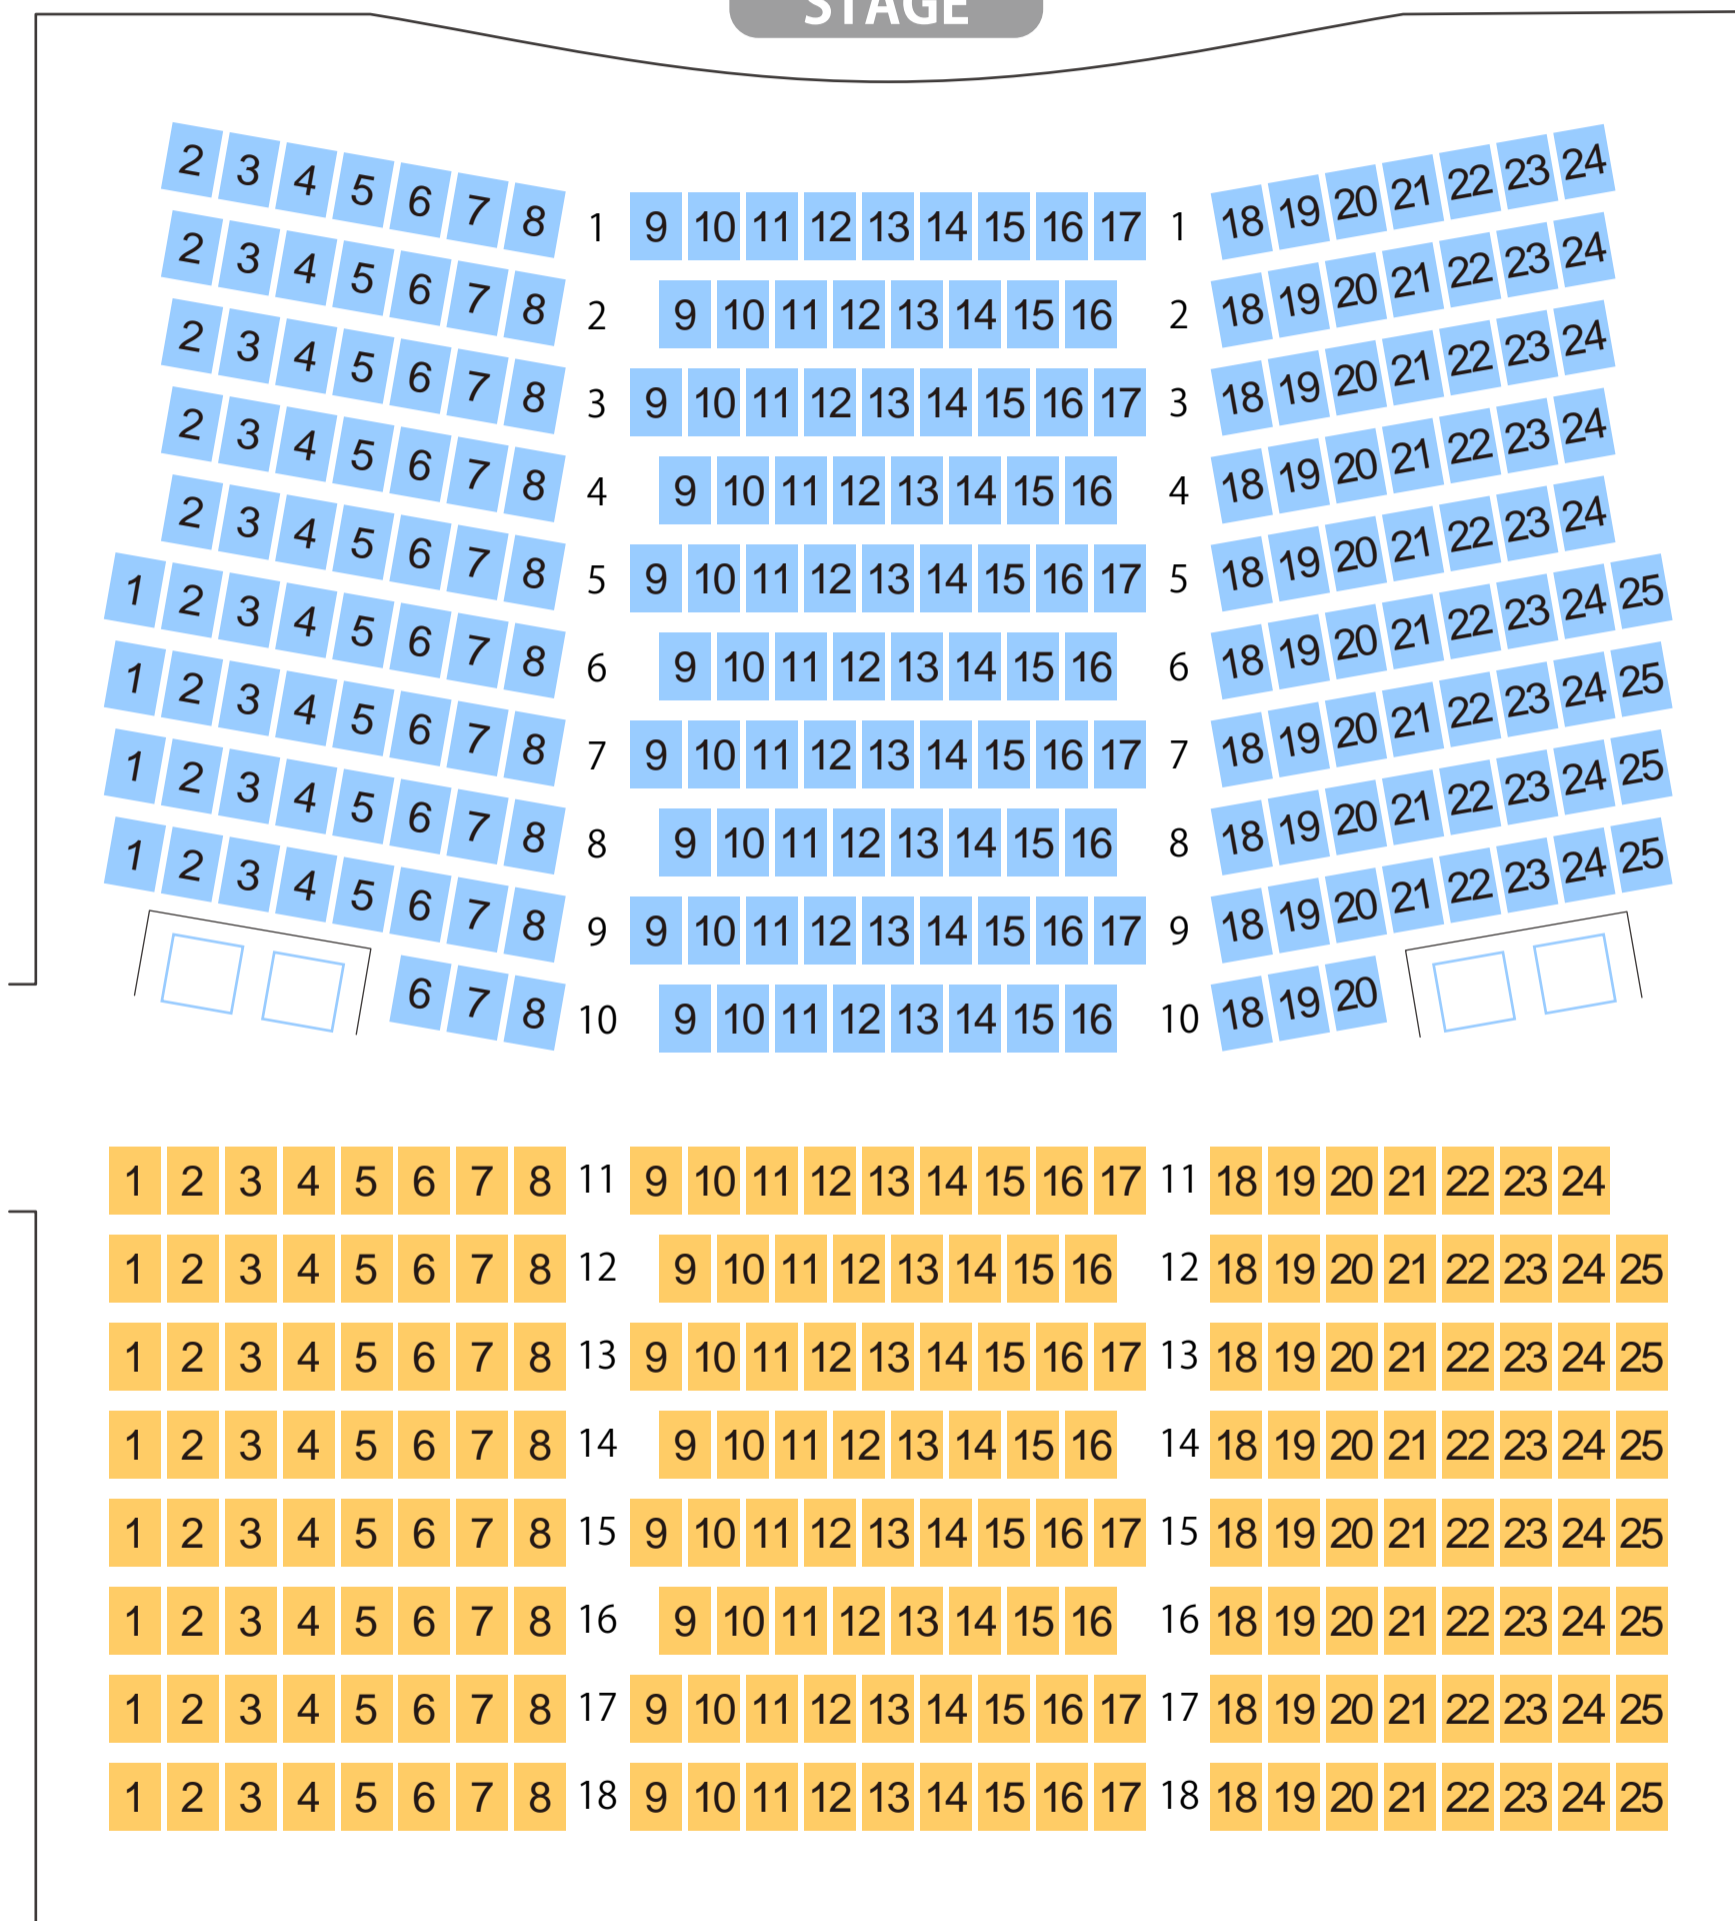

岡崎市シビックセンター

コンサートホール座席表

最大収容 **425**席

STAGE

駐車場 ファミレス カフェ コンビニ ホテル