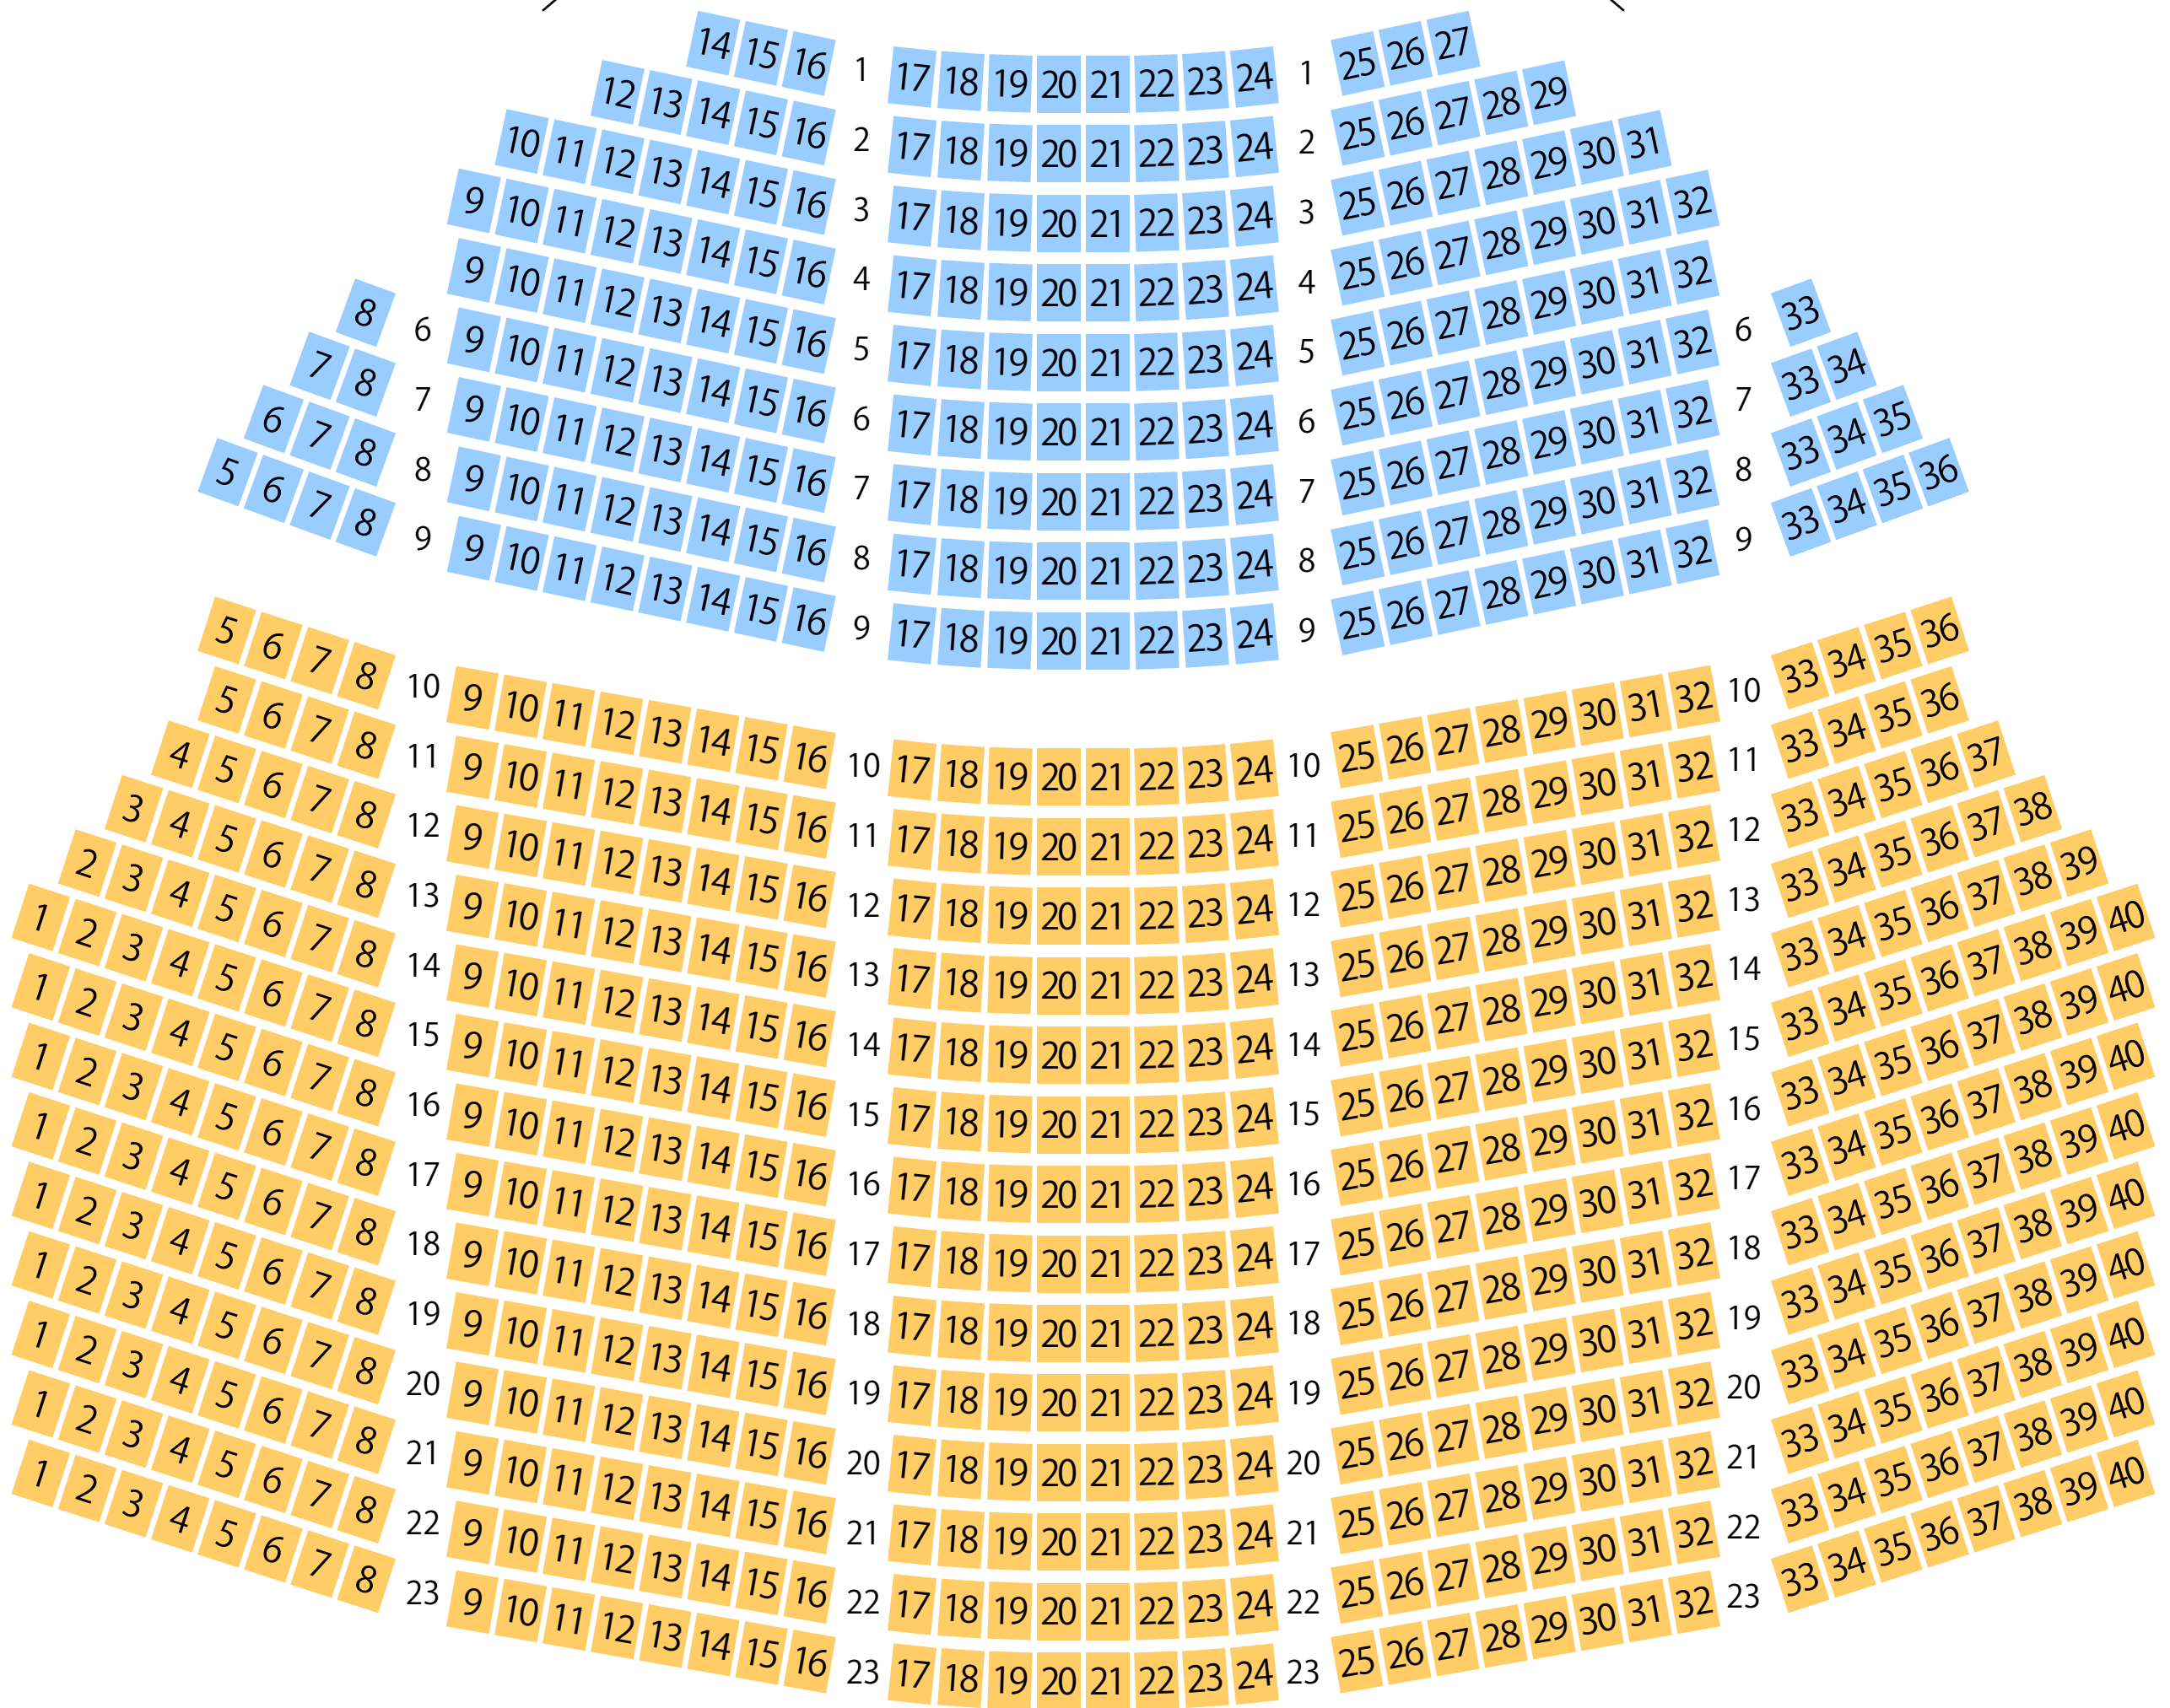

# 徳島県教育会館

大ホール座席表

最大収容 800席

STAGE

駐車場

ファミレス

カフェ

コンビニ

ホテル