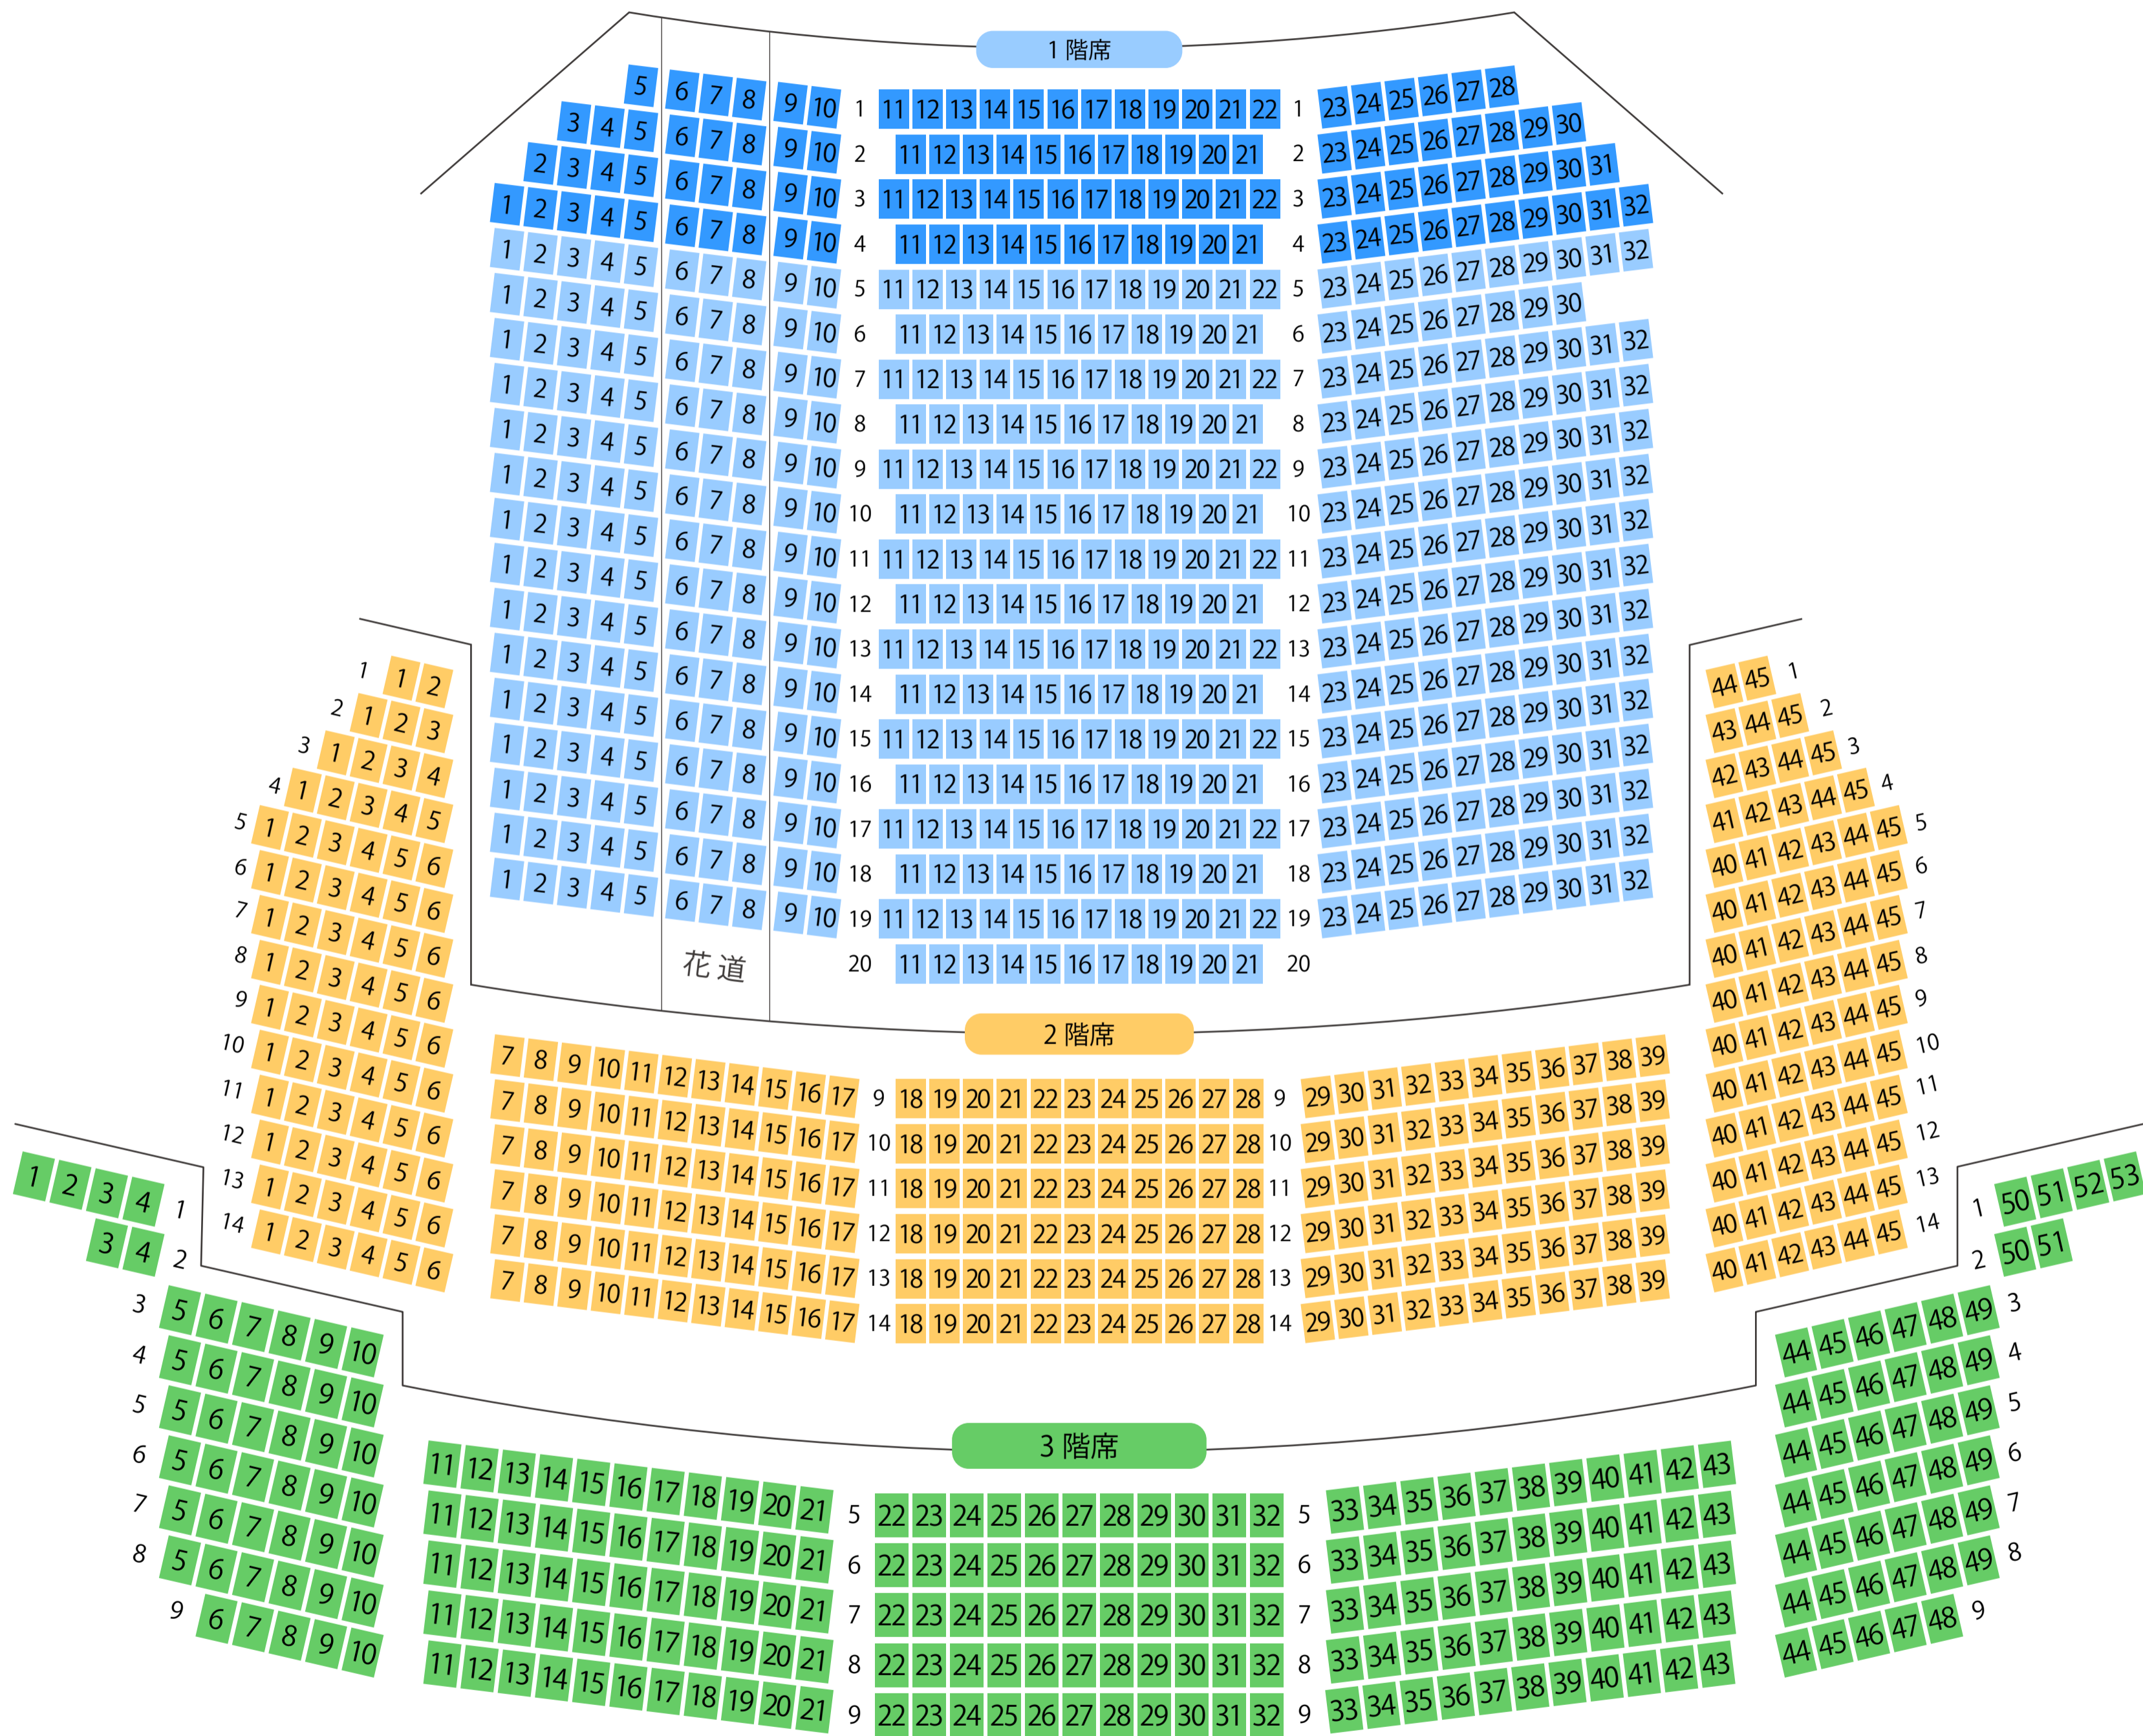

# 菊川文化会館アエル

大ホール座席表

最大収容 1,201席

菊川駅から  
徒歩約35分

駐車場

ファミレス

カフェ

コンビニ

ホテル