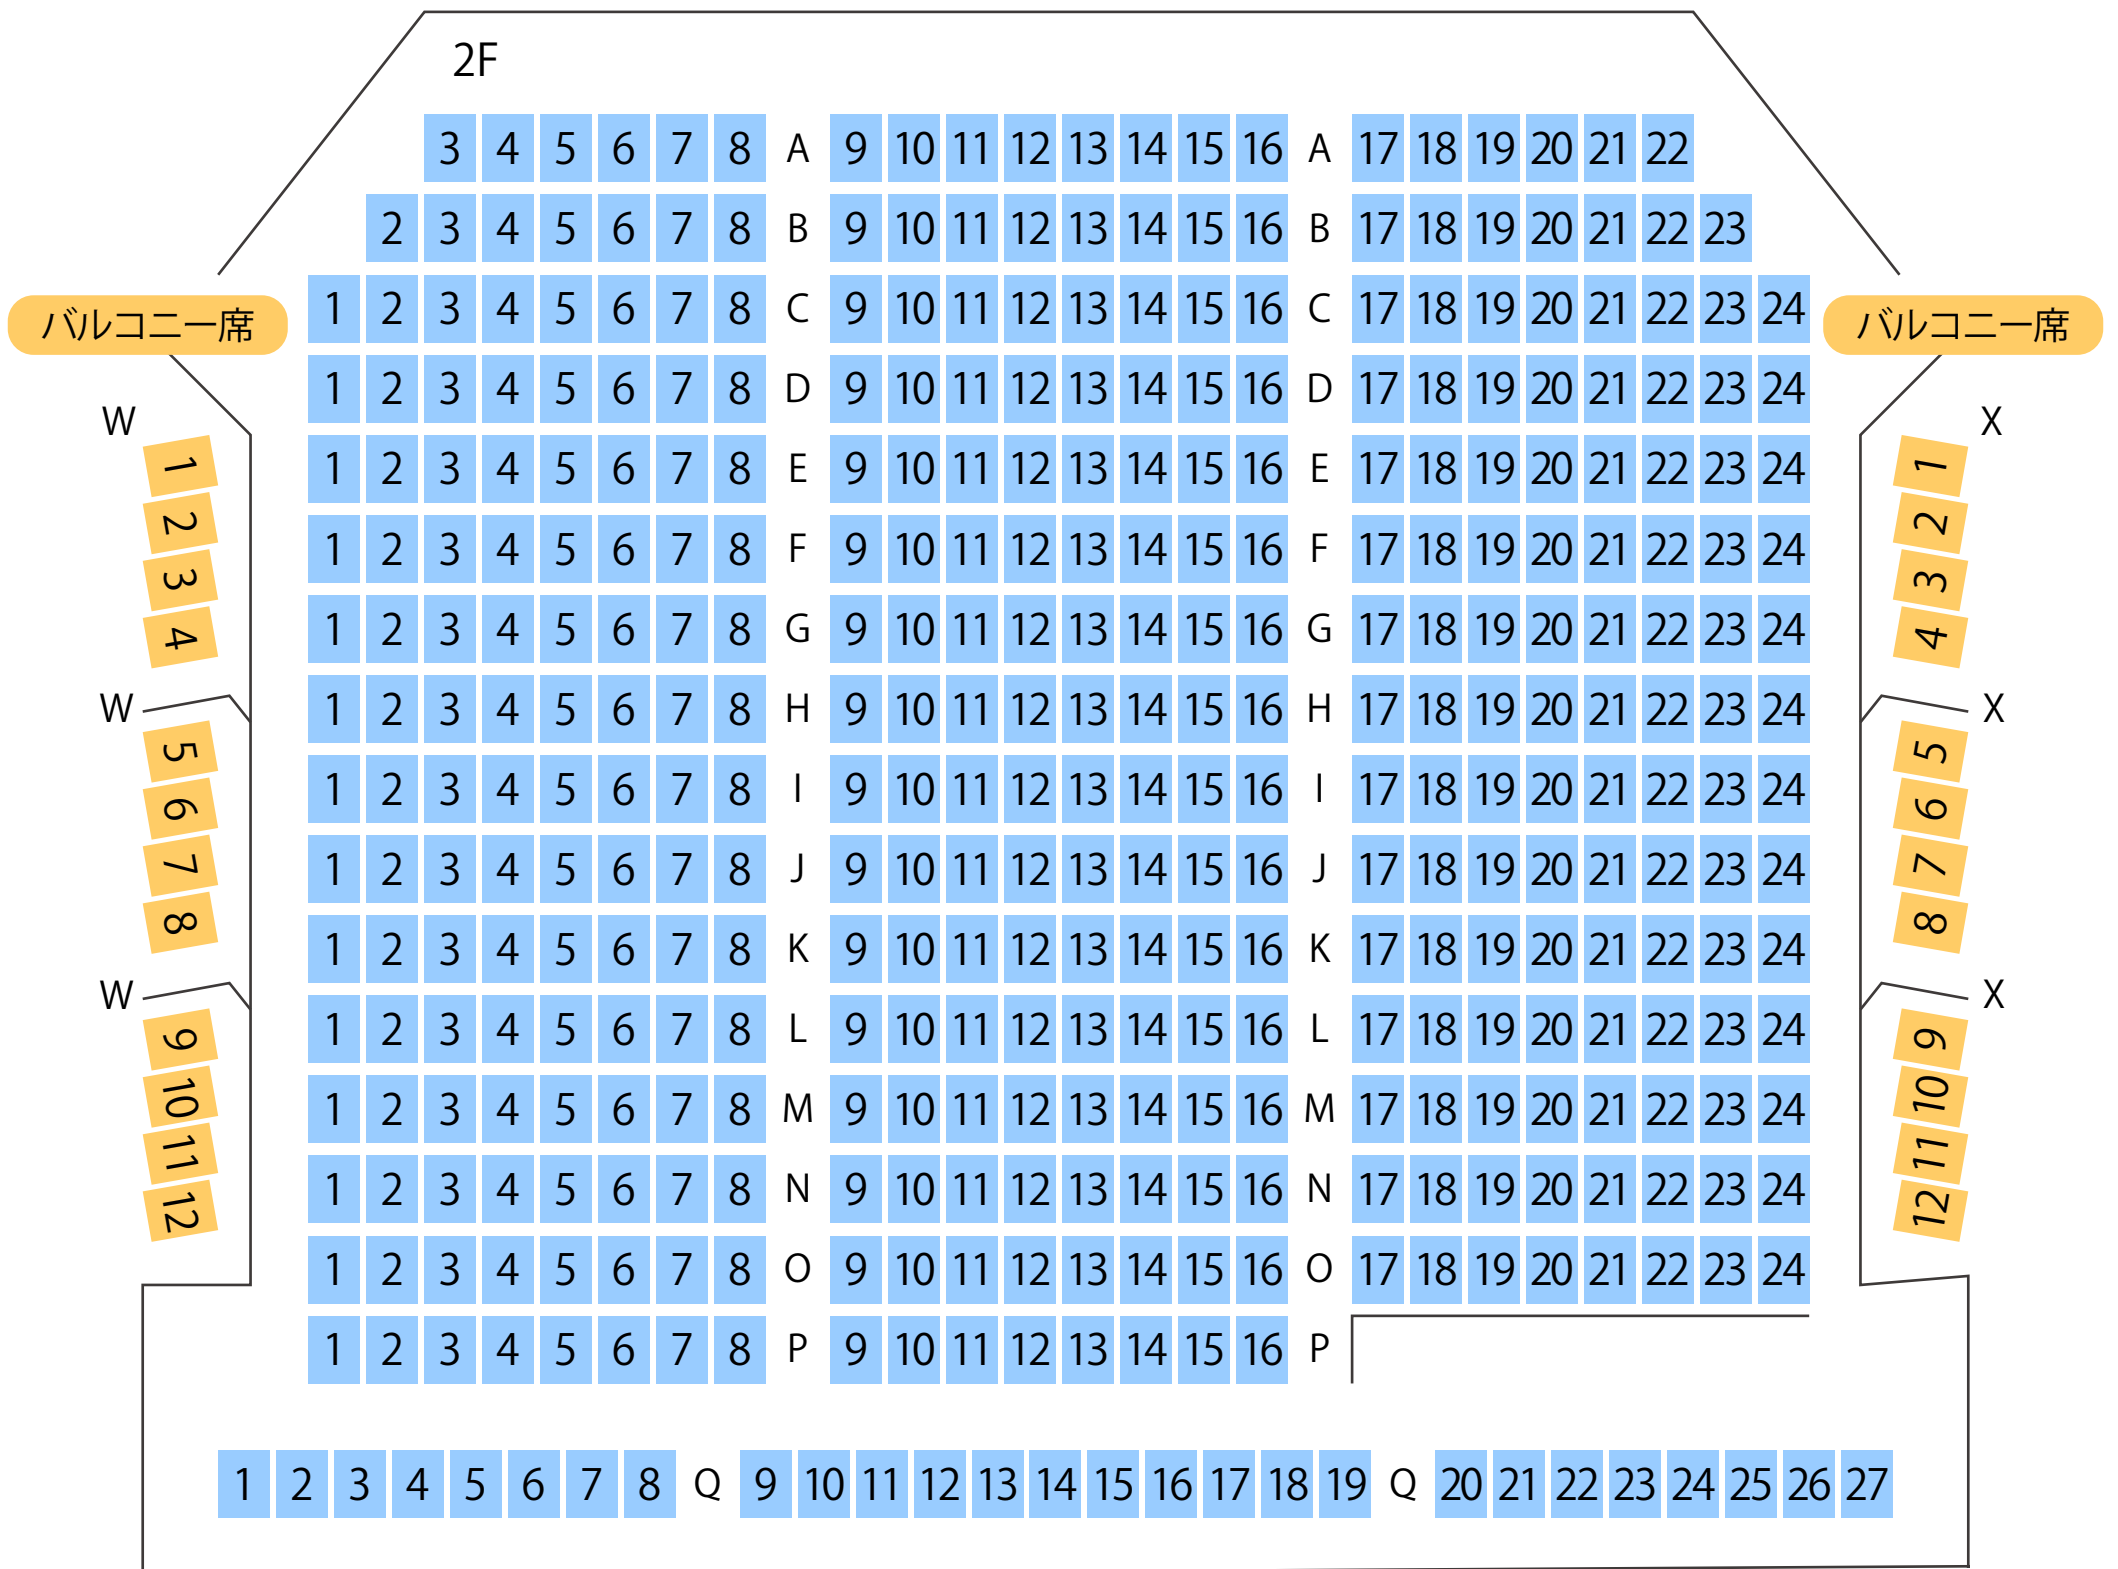

阿南市情報文化センター

コスモホール座席表

最大収容 **550**席

STAGE

駐車場

ファミレス

カフェ

コンビニ

ホテル