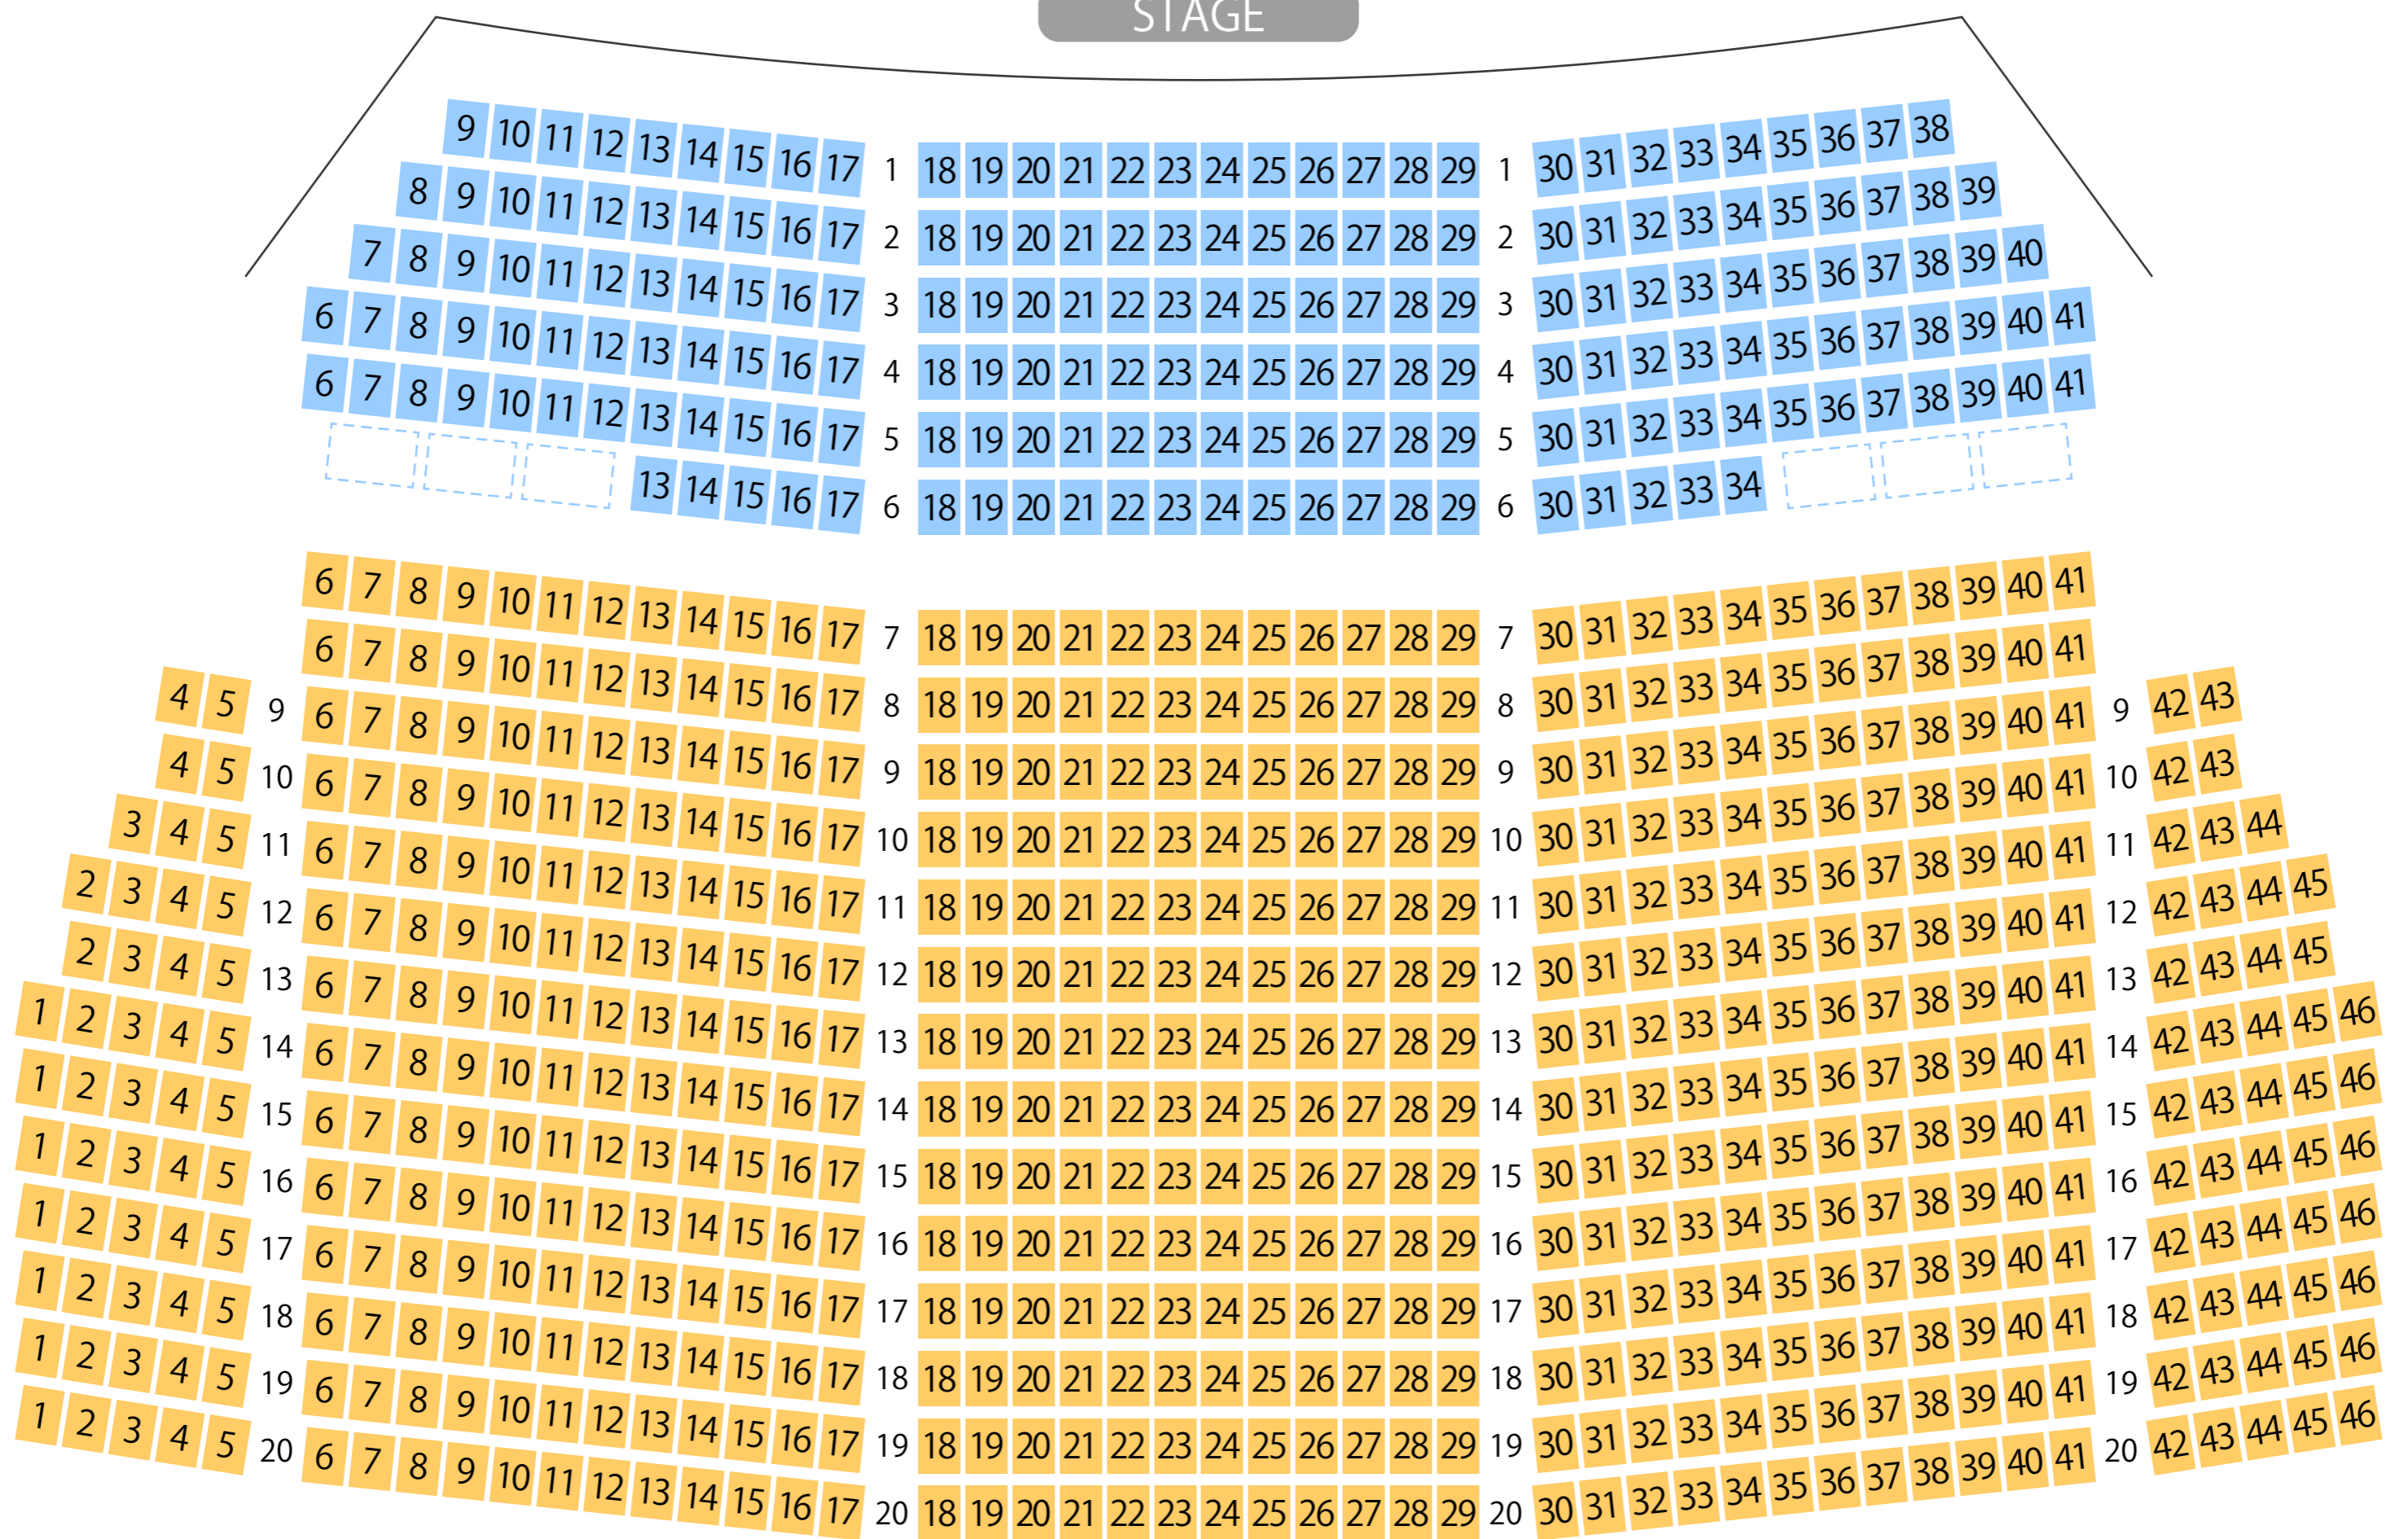

胆沢文化創造センター

大ホール座席表

最大収容 800席

STAGE

駐車場

ファミレス

カフェ

コンビニ

ホテル