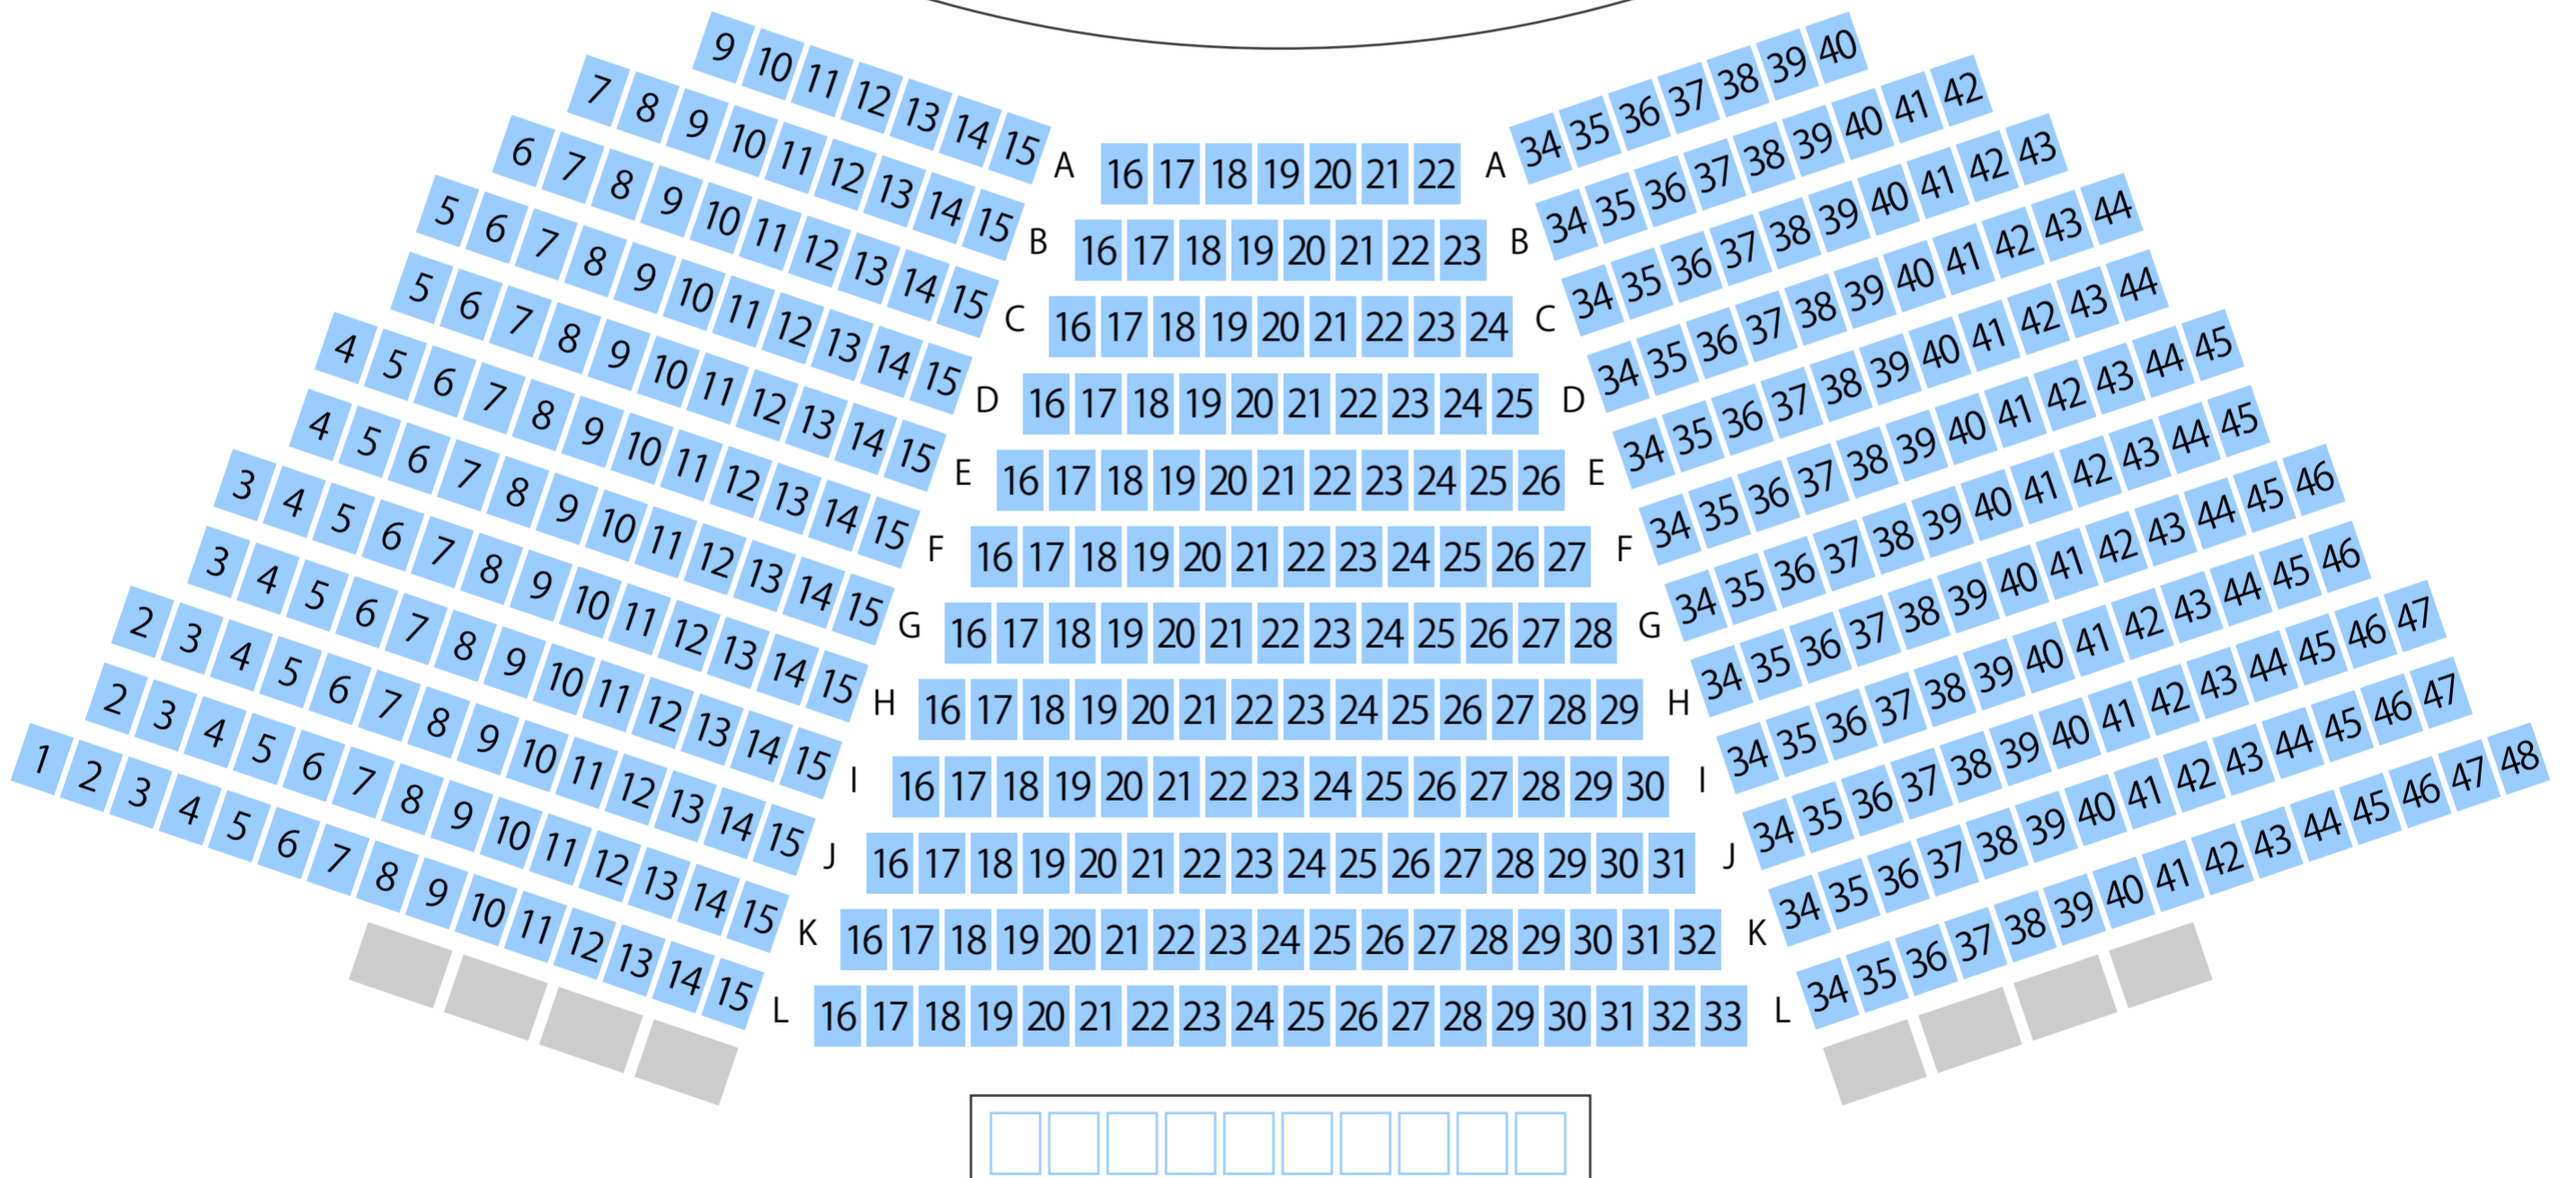

美里町文化交流センターひびき

ホール座席表

最大収容 **450**席

駐車場

ファミレス

カフェ

コンビニ

ホテル