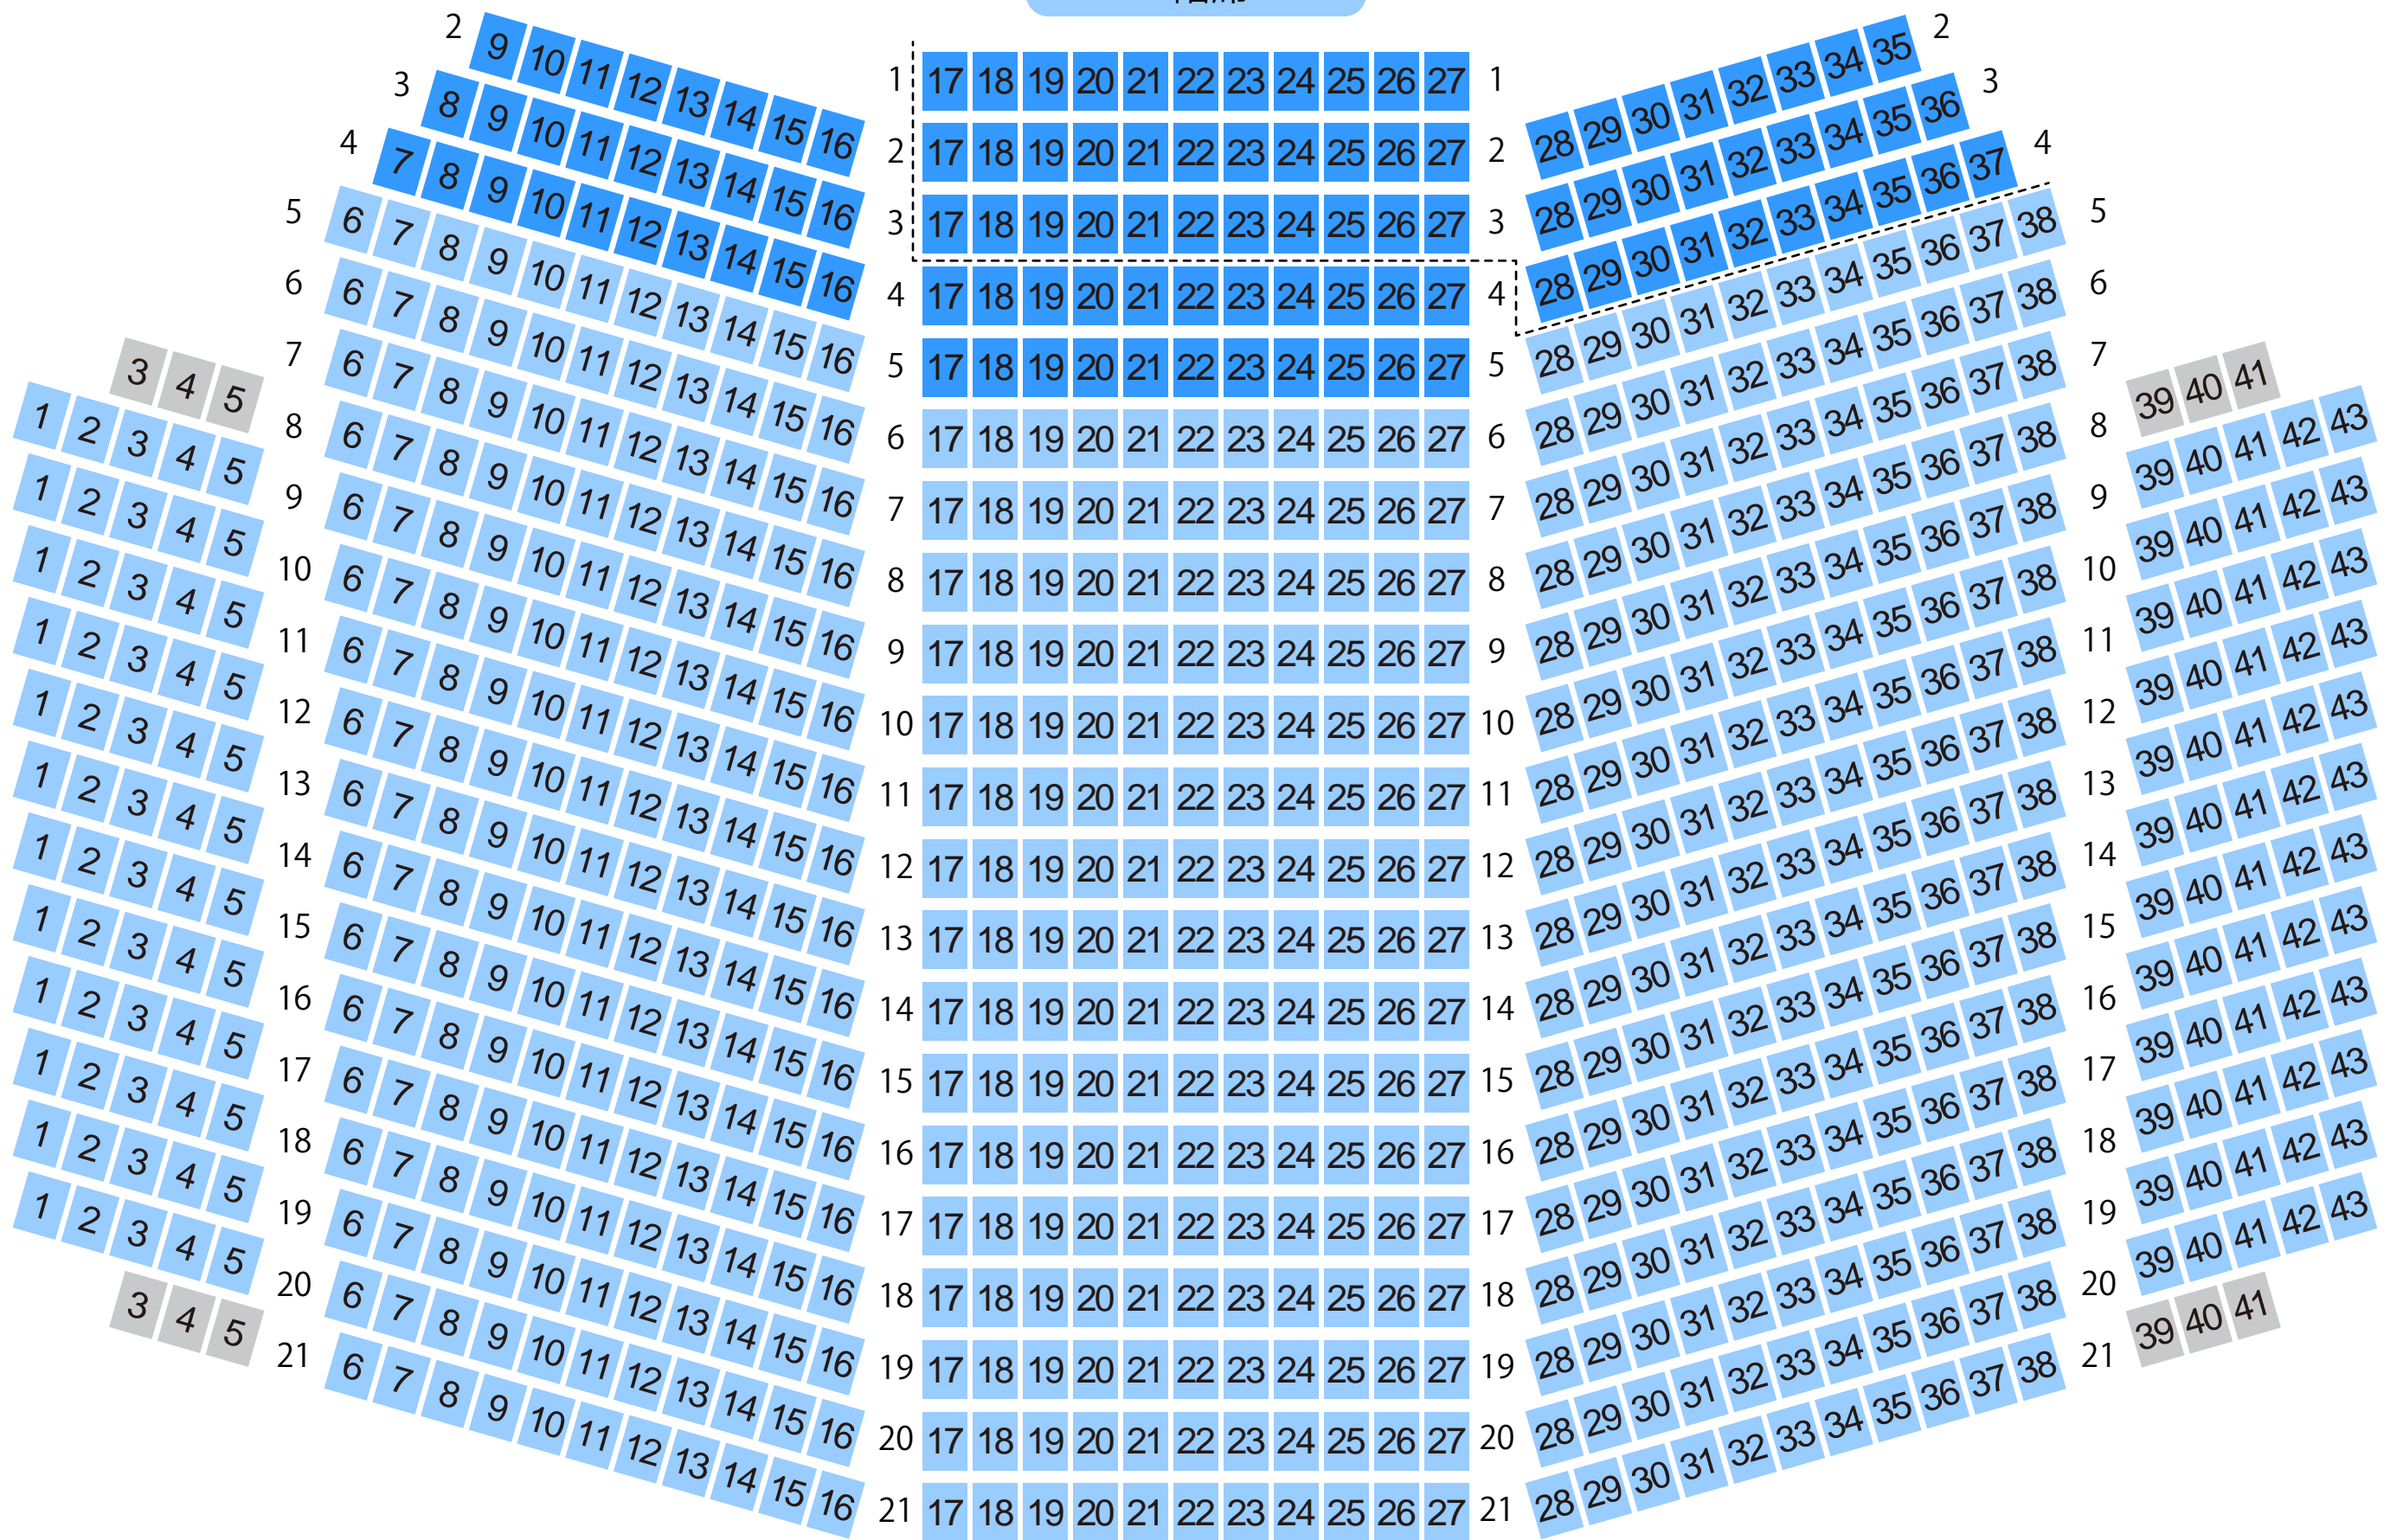

# 弘前市民会館

大ホール座席表

最大収容 1,343席

## 1階席

1	2	3	4	5	22	6	7	8	9	10	11	12	13	14	15	16	22	17	18	19	20	21	22	23	24	25	26	27	22	28	29	30	31	32	33	34	35	36	37	38	22	39	40	41	42	43					
1	2	3	4	5	23	6	7	8	9	10	11	12	13	14	15	16	23	17	18	19	20	21	22	23	24	25	26	27	23	28	29	30	31	32	33	34	35	36	37	38	23	39	40	41	42	43					
1	2	3	4	5	24	6	7	8	9	10	11	12	13	14	15	16	24	17	18	19	20	21	22	23	24	25	26	27	24	28	29	30	31	32	33	34	35	36	37	38	24	39	40	41	42	43					
1	2	3	4	5	25	6	7	8	9	10	11	12	13	14	15	16	25	17	18	19	20	21	22	23	24	25	26	27	25	28	29	30	31	32	33	34	35	36	37	38	25	39	40	41	42	43					
1	2	3	4	5	26	6	7	8	9	10	11	12	13	14	15	16	26	17	18	19	20	21	22	23	24	25	26	27	26	28	29	30	31	32	33	34	35	36	37	38	26	39	40	41	42	43					
1	2	3	4	5	27	6	7	8	9	10	11	12	13	14	15	16	27	17	18	19	20	21	22	23	24	25	26	27	27	28	29	30	31	32	33	34	35	36	37	38	27	39	40	41	42	43					
1	2	3	4	5	28	6	7	8	9	10	11	12	13	14	15	16	28	17	18	19	20	21	22	23	24	25	26	27	28	28	29	30	31	32	33	34	35	36	37	38	28	39	40	41	42	43					
1	2	3	4	5	29	6	7	8	9	10	11	12	13	14	15	16	29	17	18	19	20	21	22	23	24	25	26	27	29	28	29	30	31	32	33	34	35	36	37	38	29	39	40	41	42	43					
	2	3	4	5	30	6	7	8	9	10	11	12	13	14	15	16	30	17	18	19	20	21	22	23	24	25	26	27	30	28	29	30	31	32	33	34	35	36	37	38	30	39	40	41	42						
	2	3	4	5	31	6	7	8	9	10	11	12	13	14	15	16	31	17	18	19	20	21	22	23	24	25	26	27	31	28	29	30	31	32	33	34	35	36	37	38	31	39	40	41	42						
	2	3	4	5	32	6	7	8	9	10	11	12	13	14	15	16	32	17	18	19	20	21	22	23	24	25	26	27	32	28	29	30	31	32	33	34	35	36	37	38	32	39	40	41	42						
		3	4	5	33	6	7	8	9	10	11	12	13	14	15	16	33	17	18	19	20	21	22	23	24	25	26	27	33	28	29	30	31	32	33	34	35	36	37	38	33	39	40	41							
		4	5	34	6	7	8	9	10	11	12	13	14	15	16	34	17	18	19	20	21	22	23	24	25	26	27	34	28	29	30	31	32	33	34	35	36	37	38	34	39	40									
					35	18	19	20	21	22	23	24	25	26	35																																				