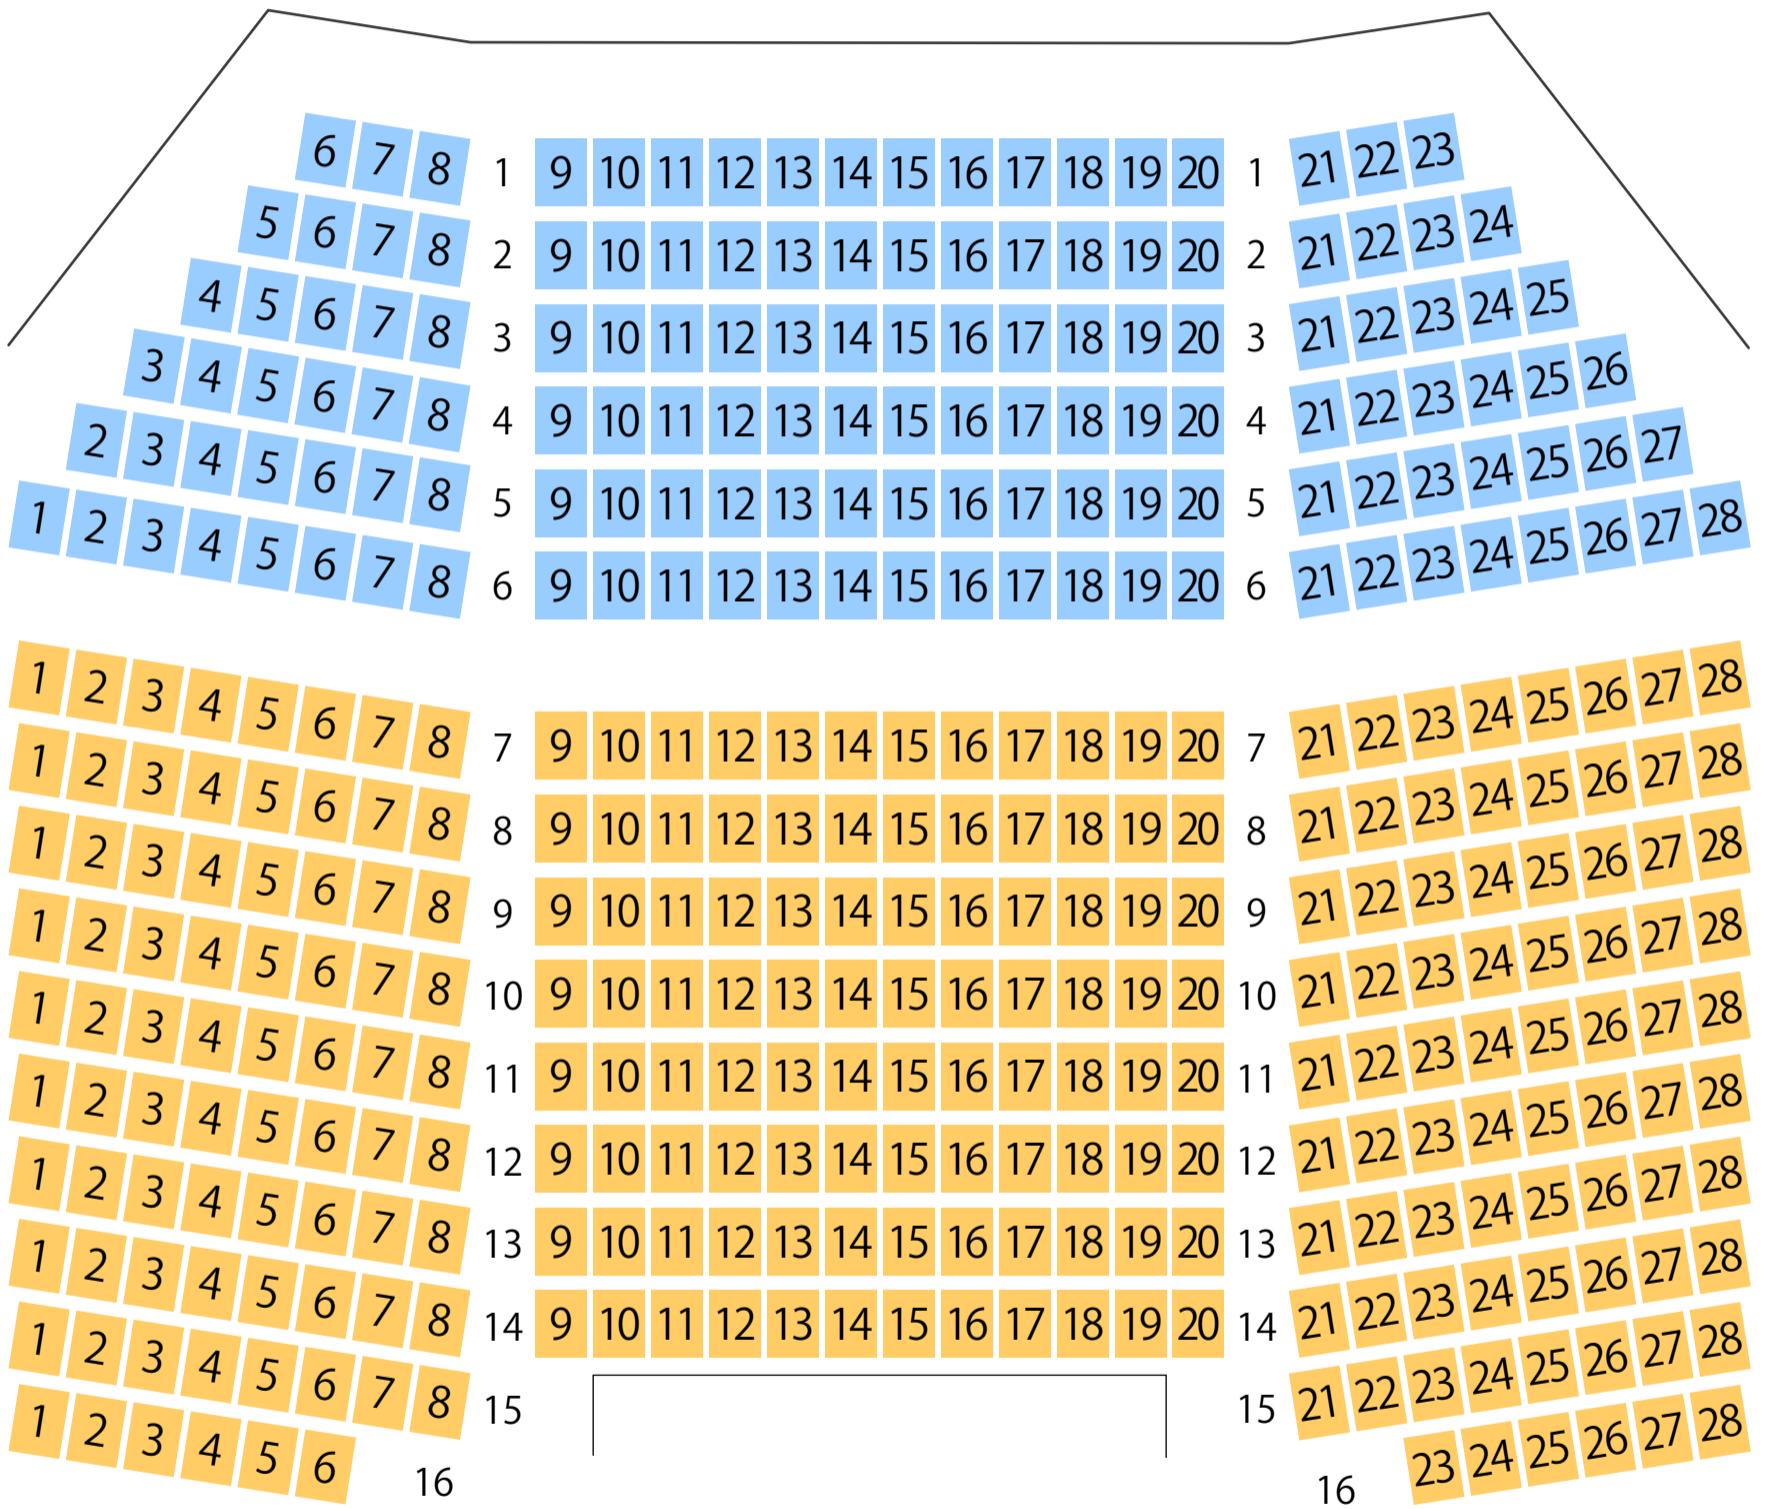

# かぬまケープルテレビホール

鹿沼市民文化センター

小ホール座席表

最大収容 **395**席

STAGE

新鹿沼駅から  
徒歩約28分

駐車場 ファミレス カフェ コンビニ ホテル