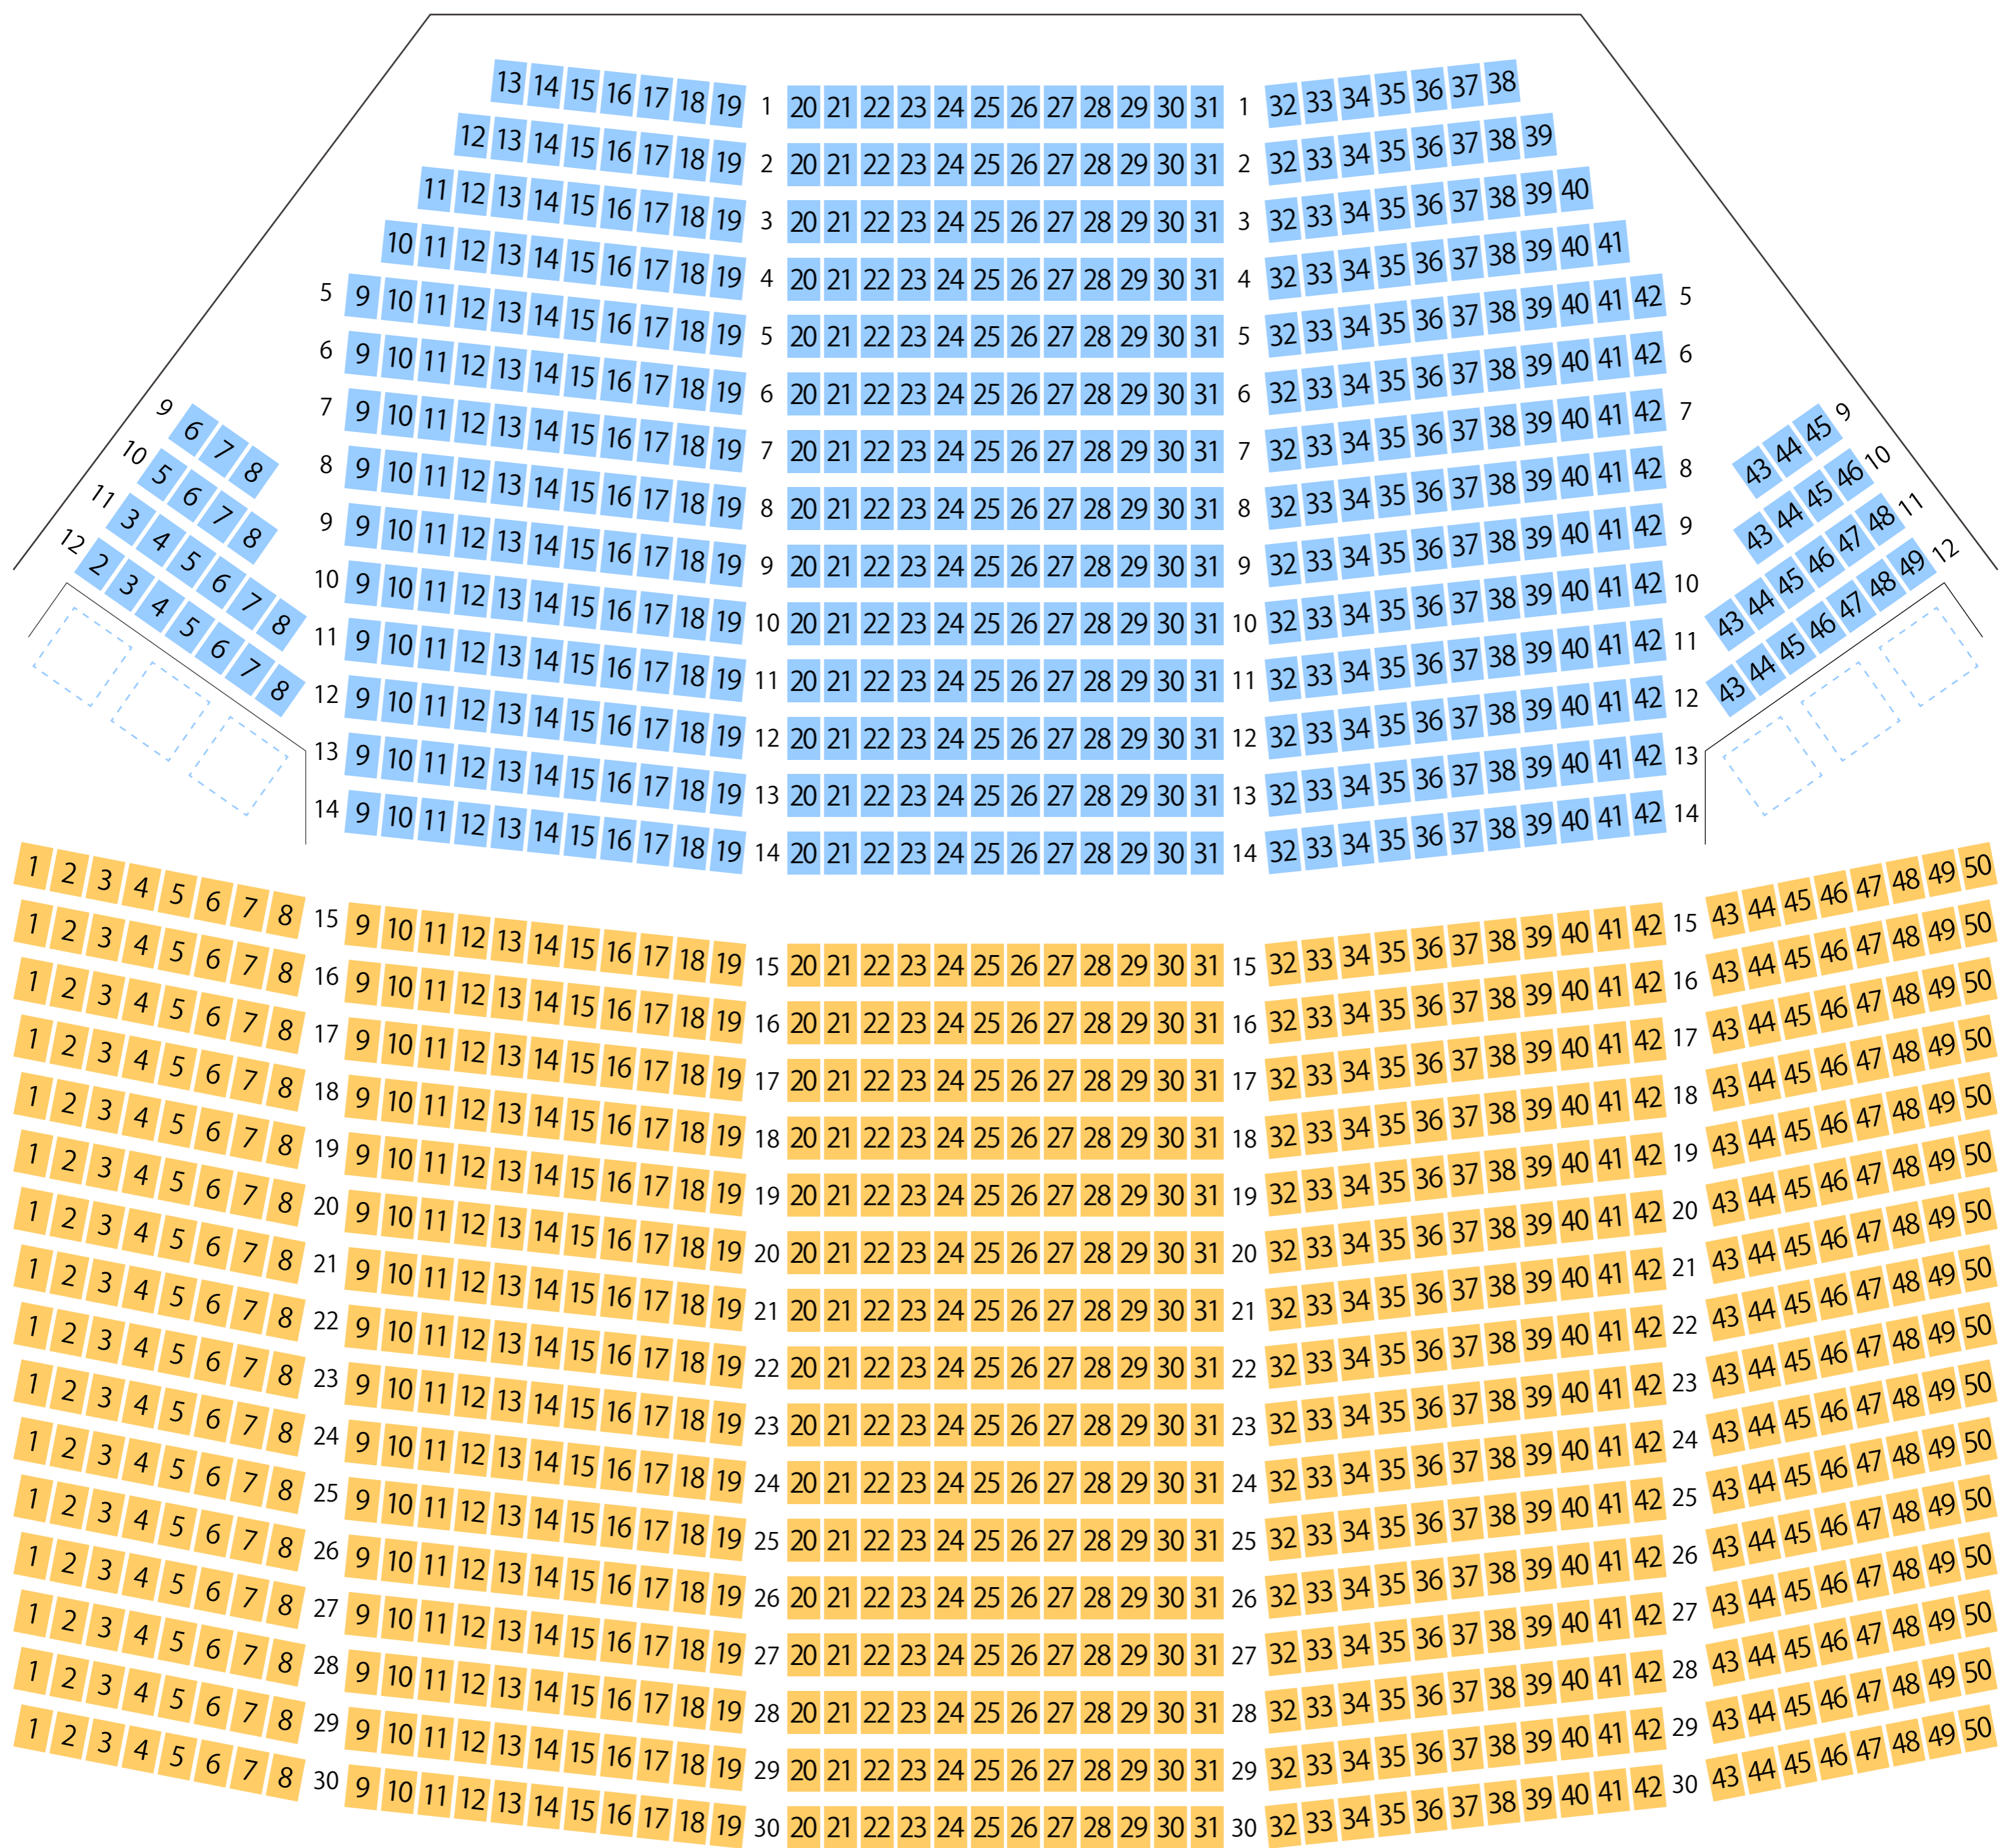

かぬまケーブルテレビホール

鹿沼市民文化センター

大ホール座席表

最大収容 1,302席

STAGE

20230210