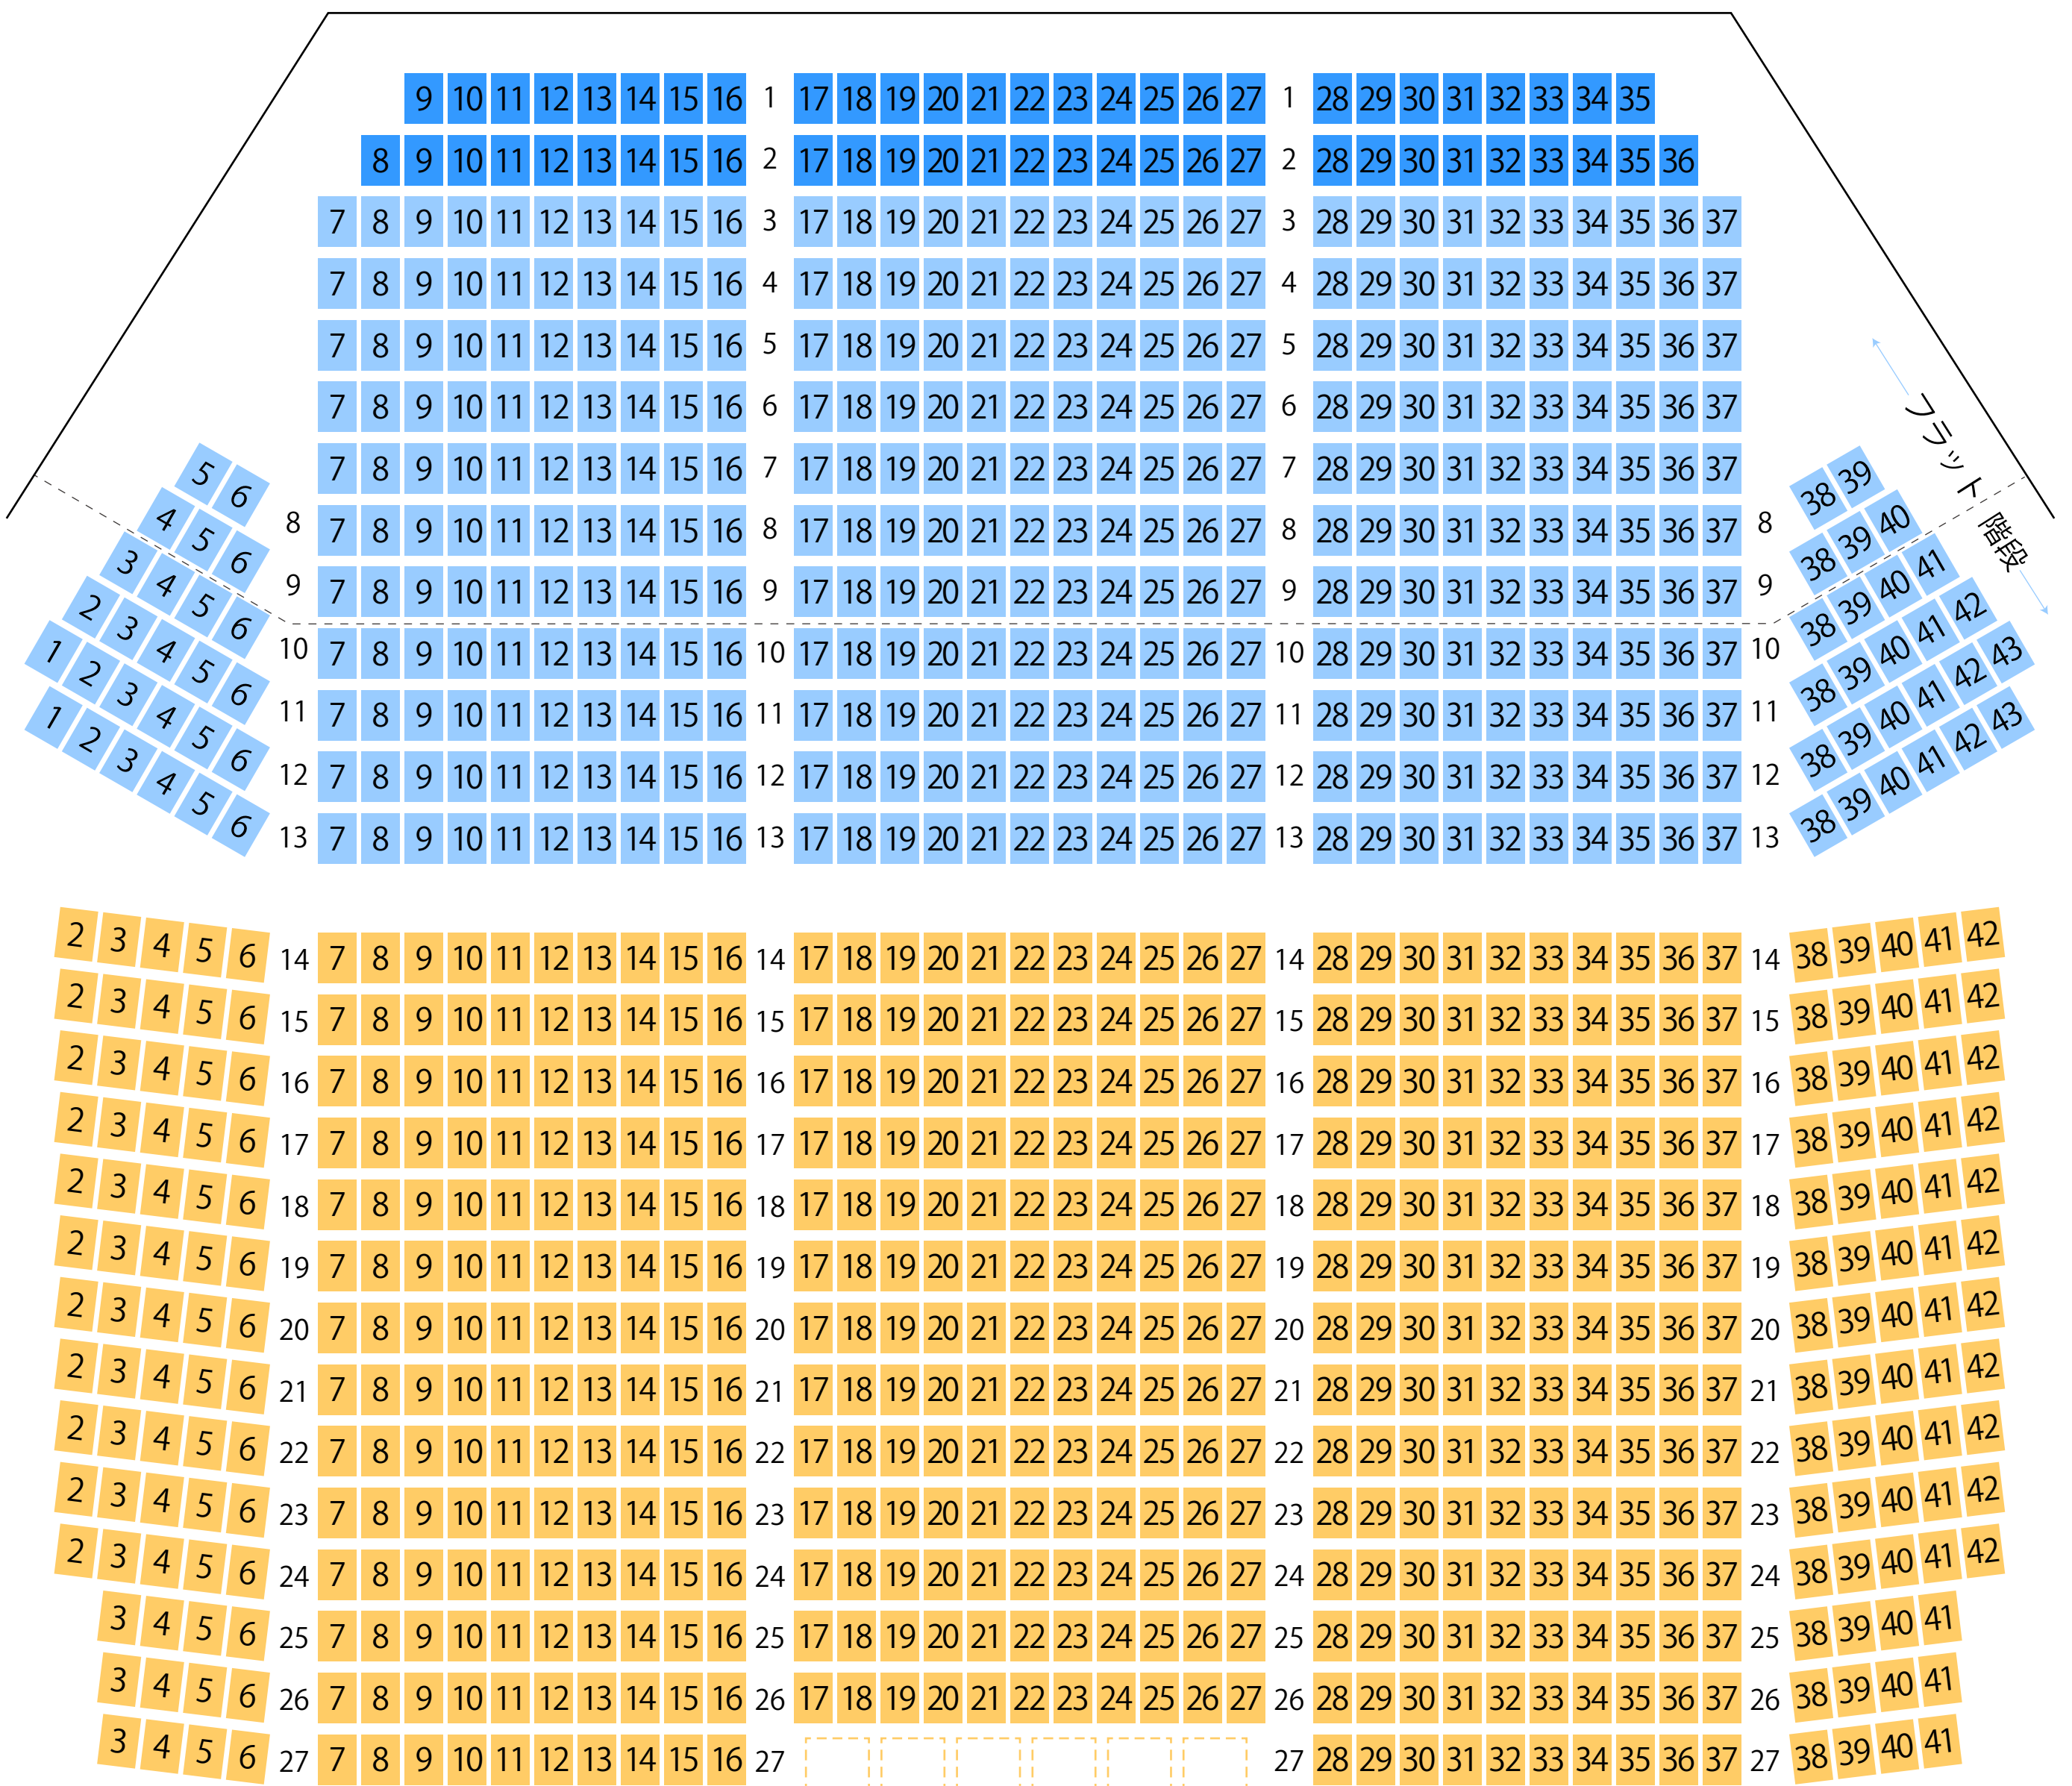

マルマエホール出水

出水市文化会館

ホール座席表
最大収容 1,006席

STAGE

駐車場

ファミレス

カフェ

コンビニ

ホテル