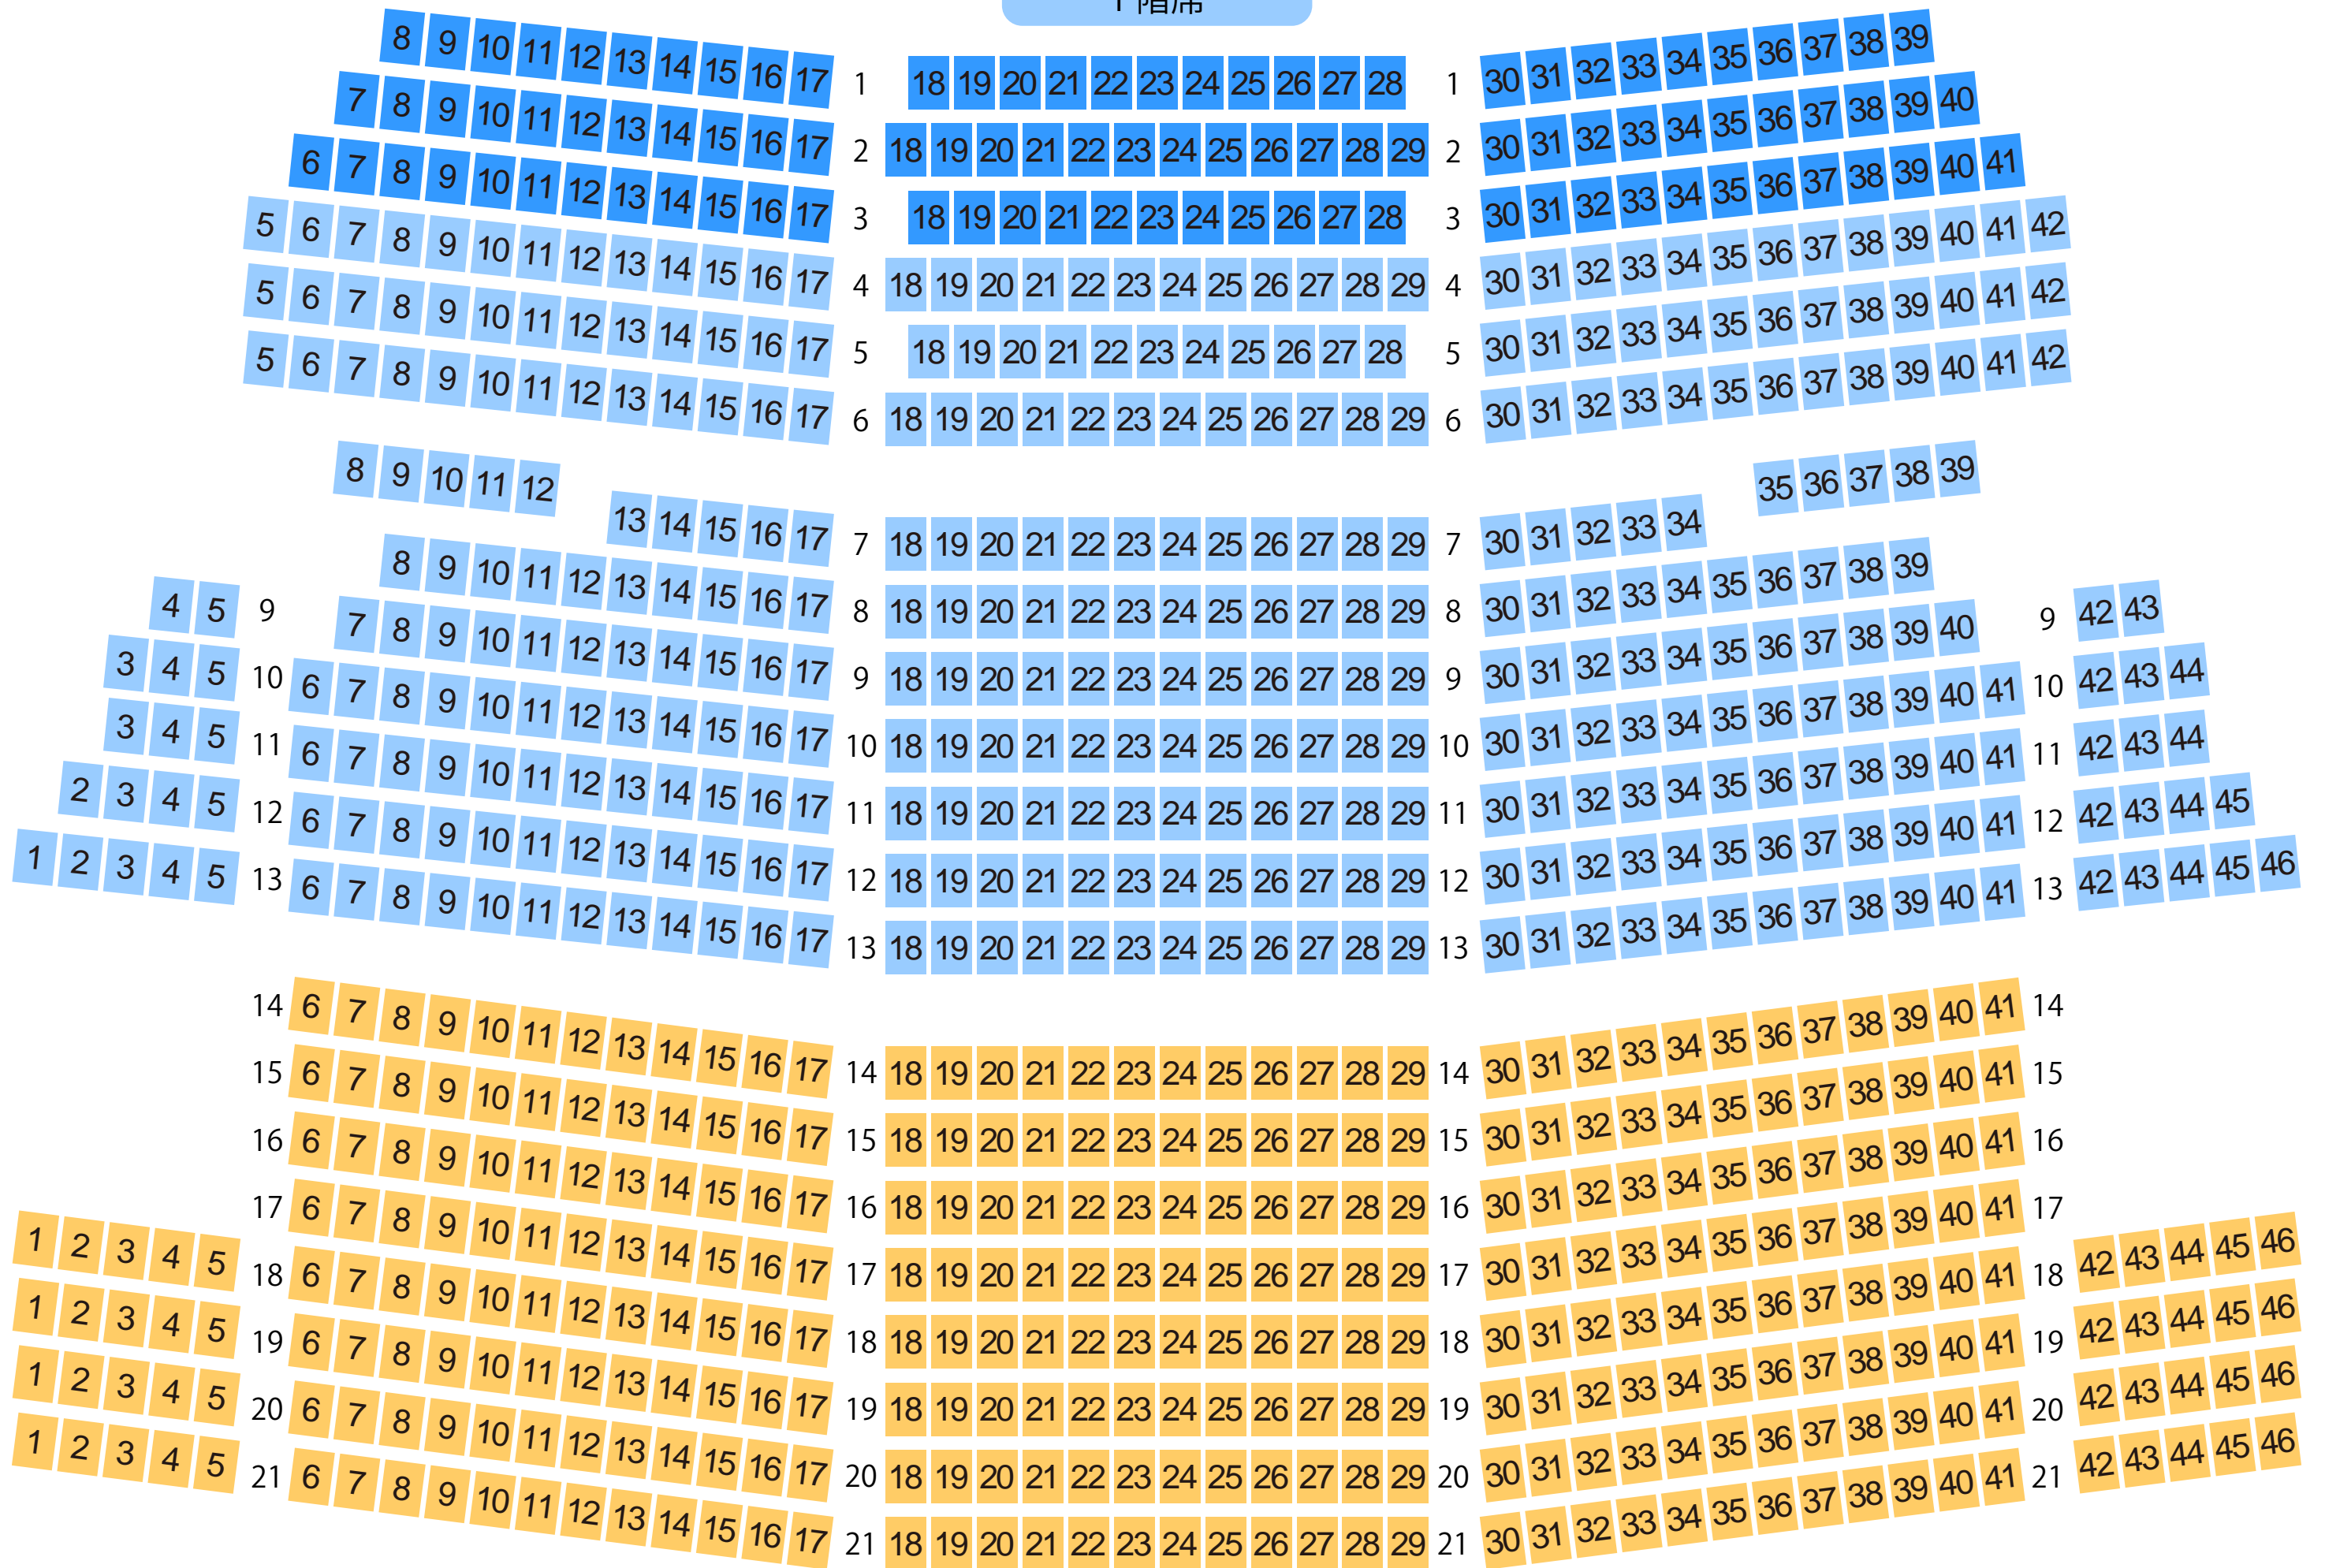

始良市文化会館 加音ホール

大ホール座席表

最大収容 **817**席

1階席

錦江駅から
徒歩約13分

駐車場

ファミレス

カフェ

コンビニ

ホテル