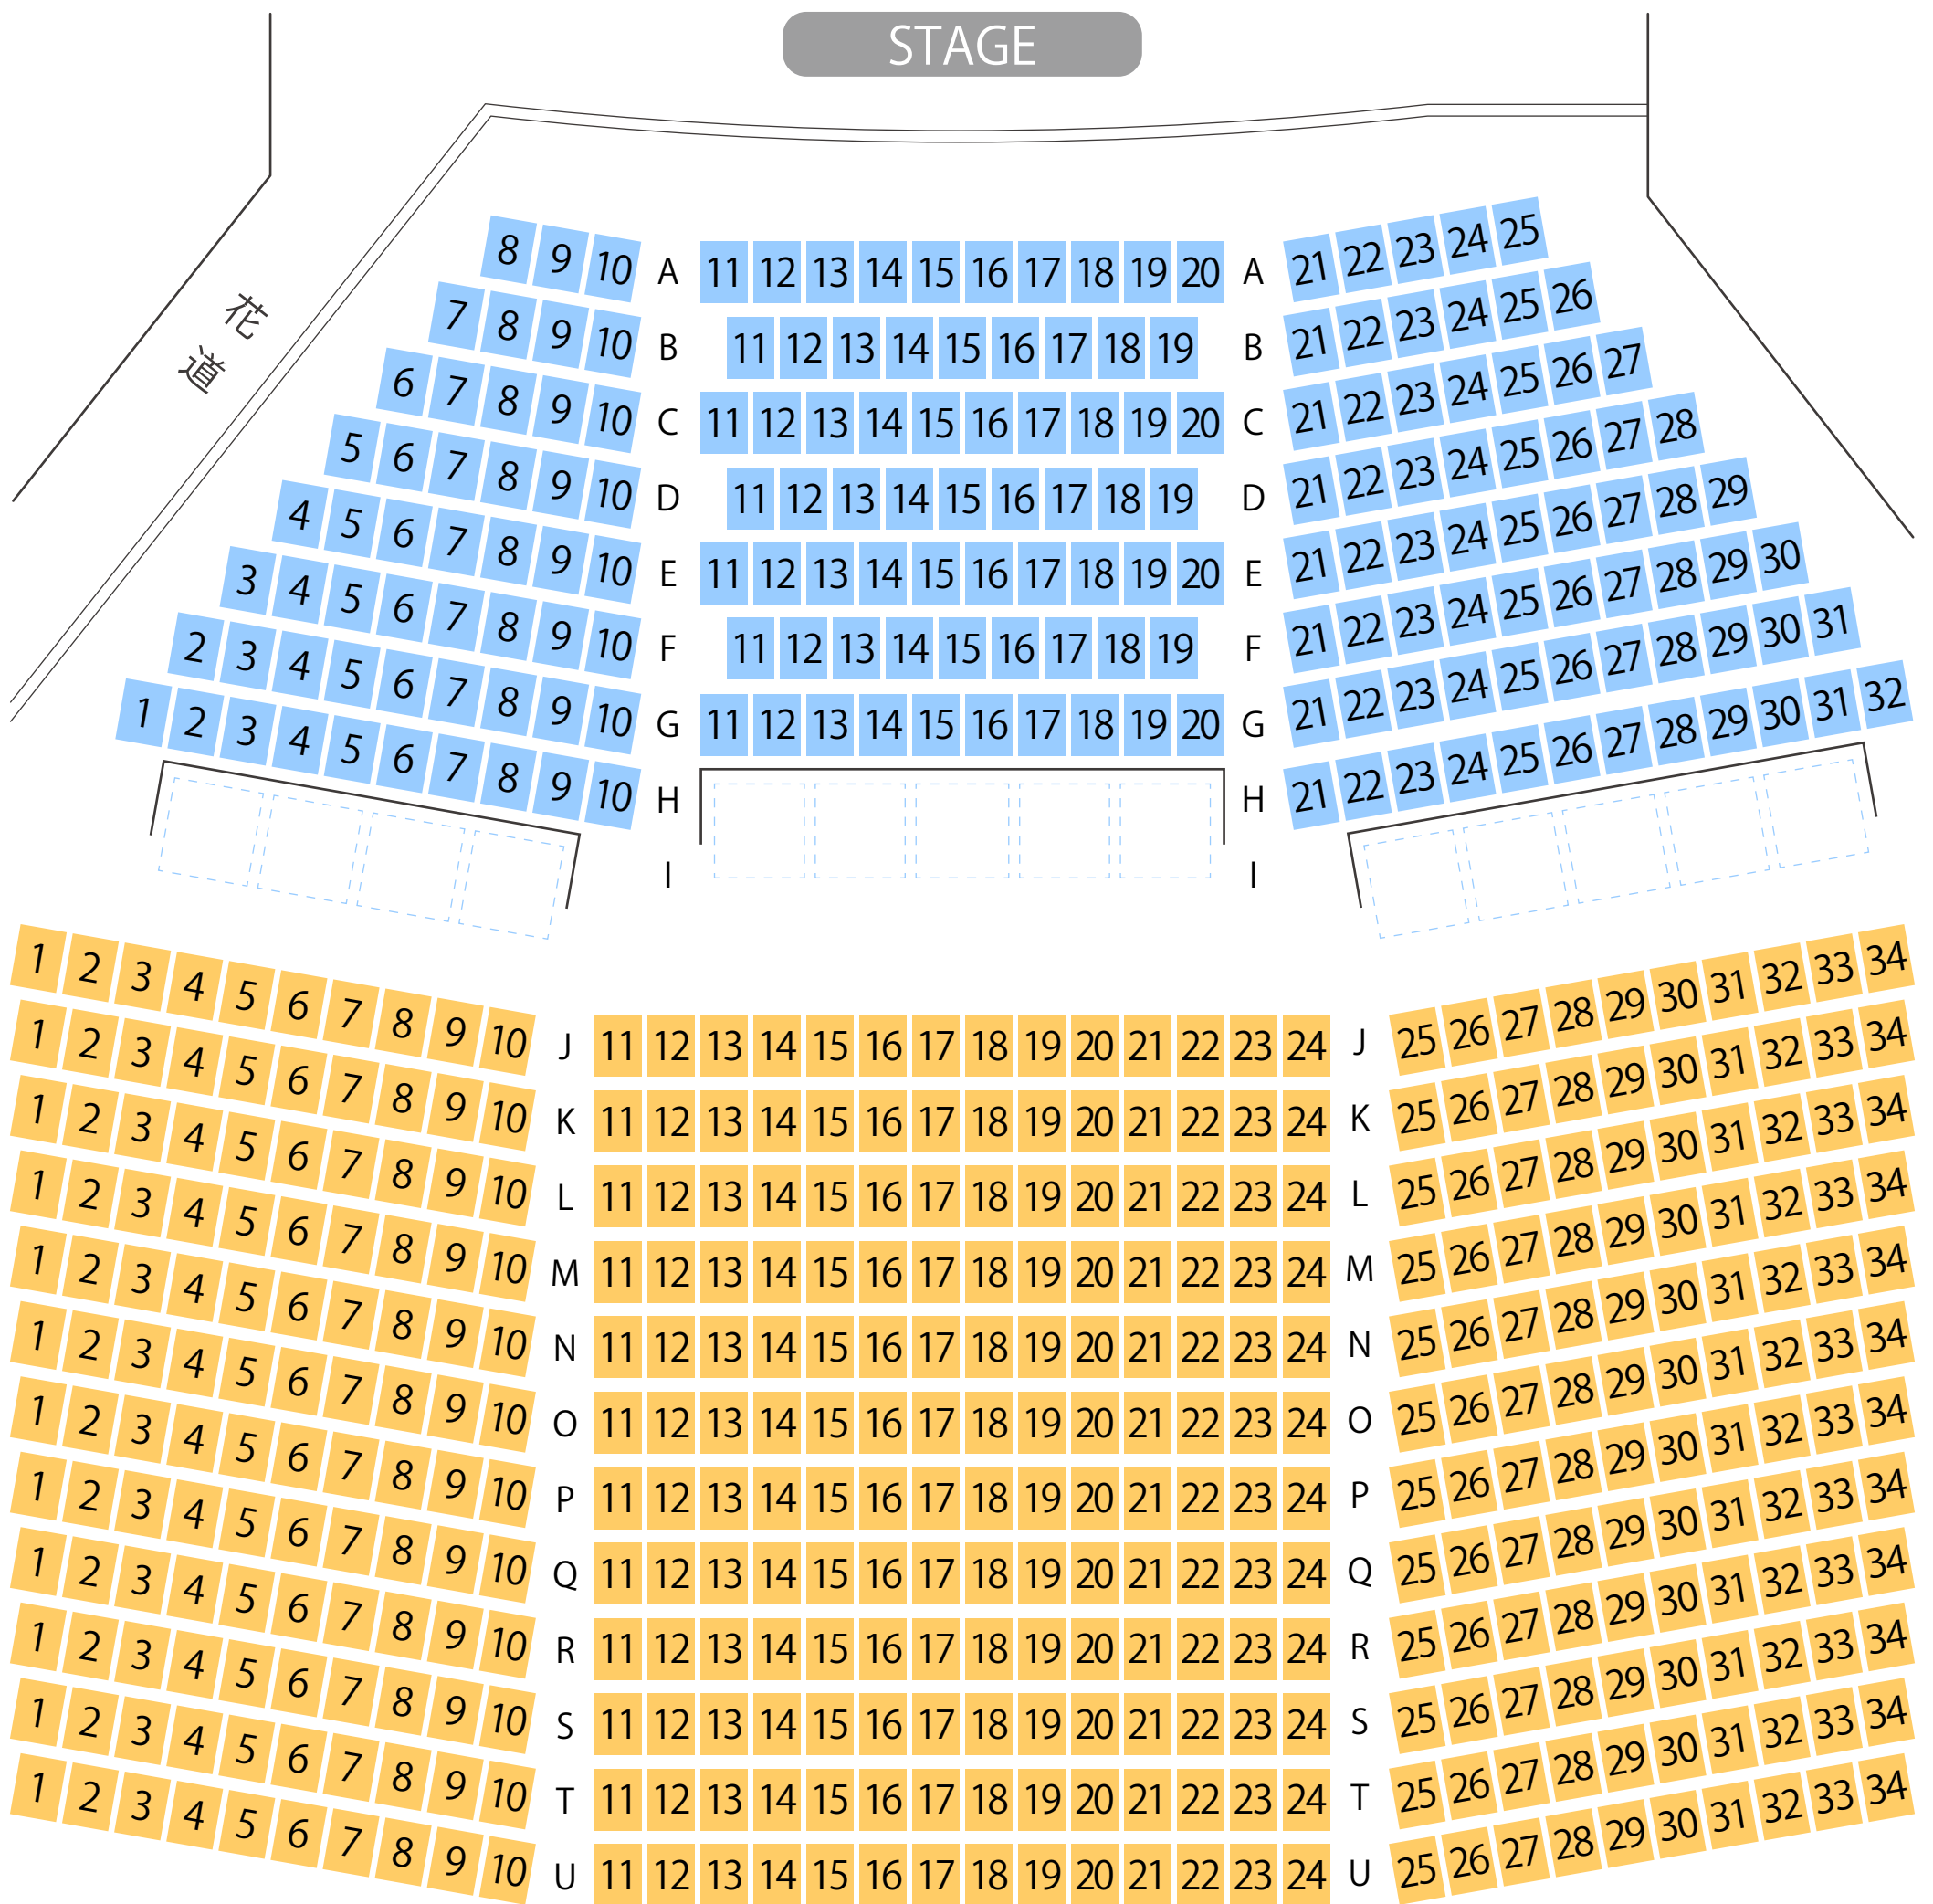

そぴあしんぐう

大ホール座席表

最大収容 **595**席

新宮中央駅から
徒歩約10分

駐車場

ファミレス

カフェ

コンビニ

ホテル