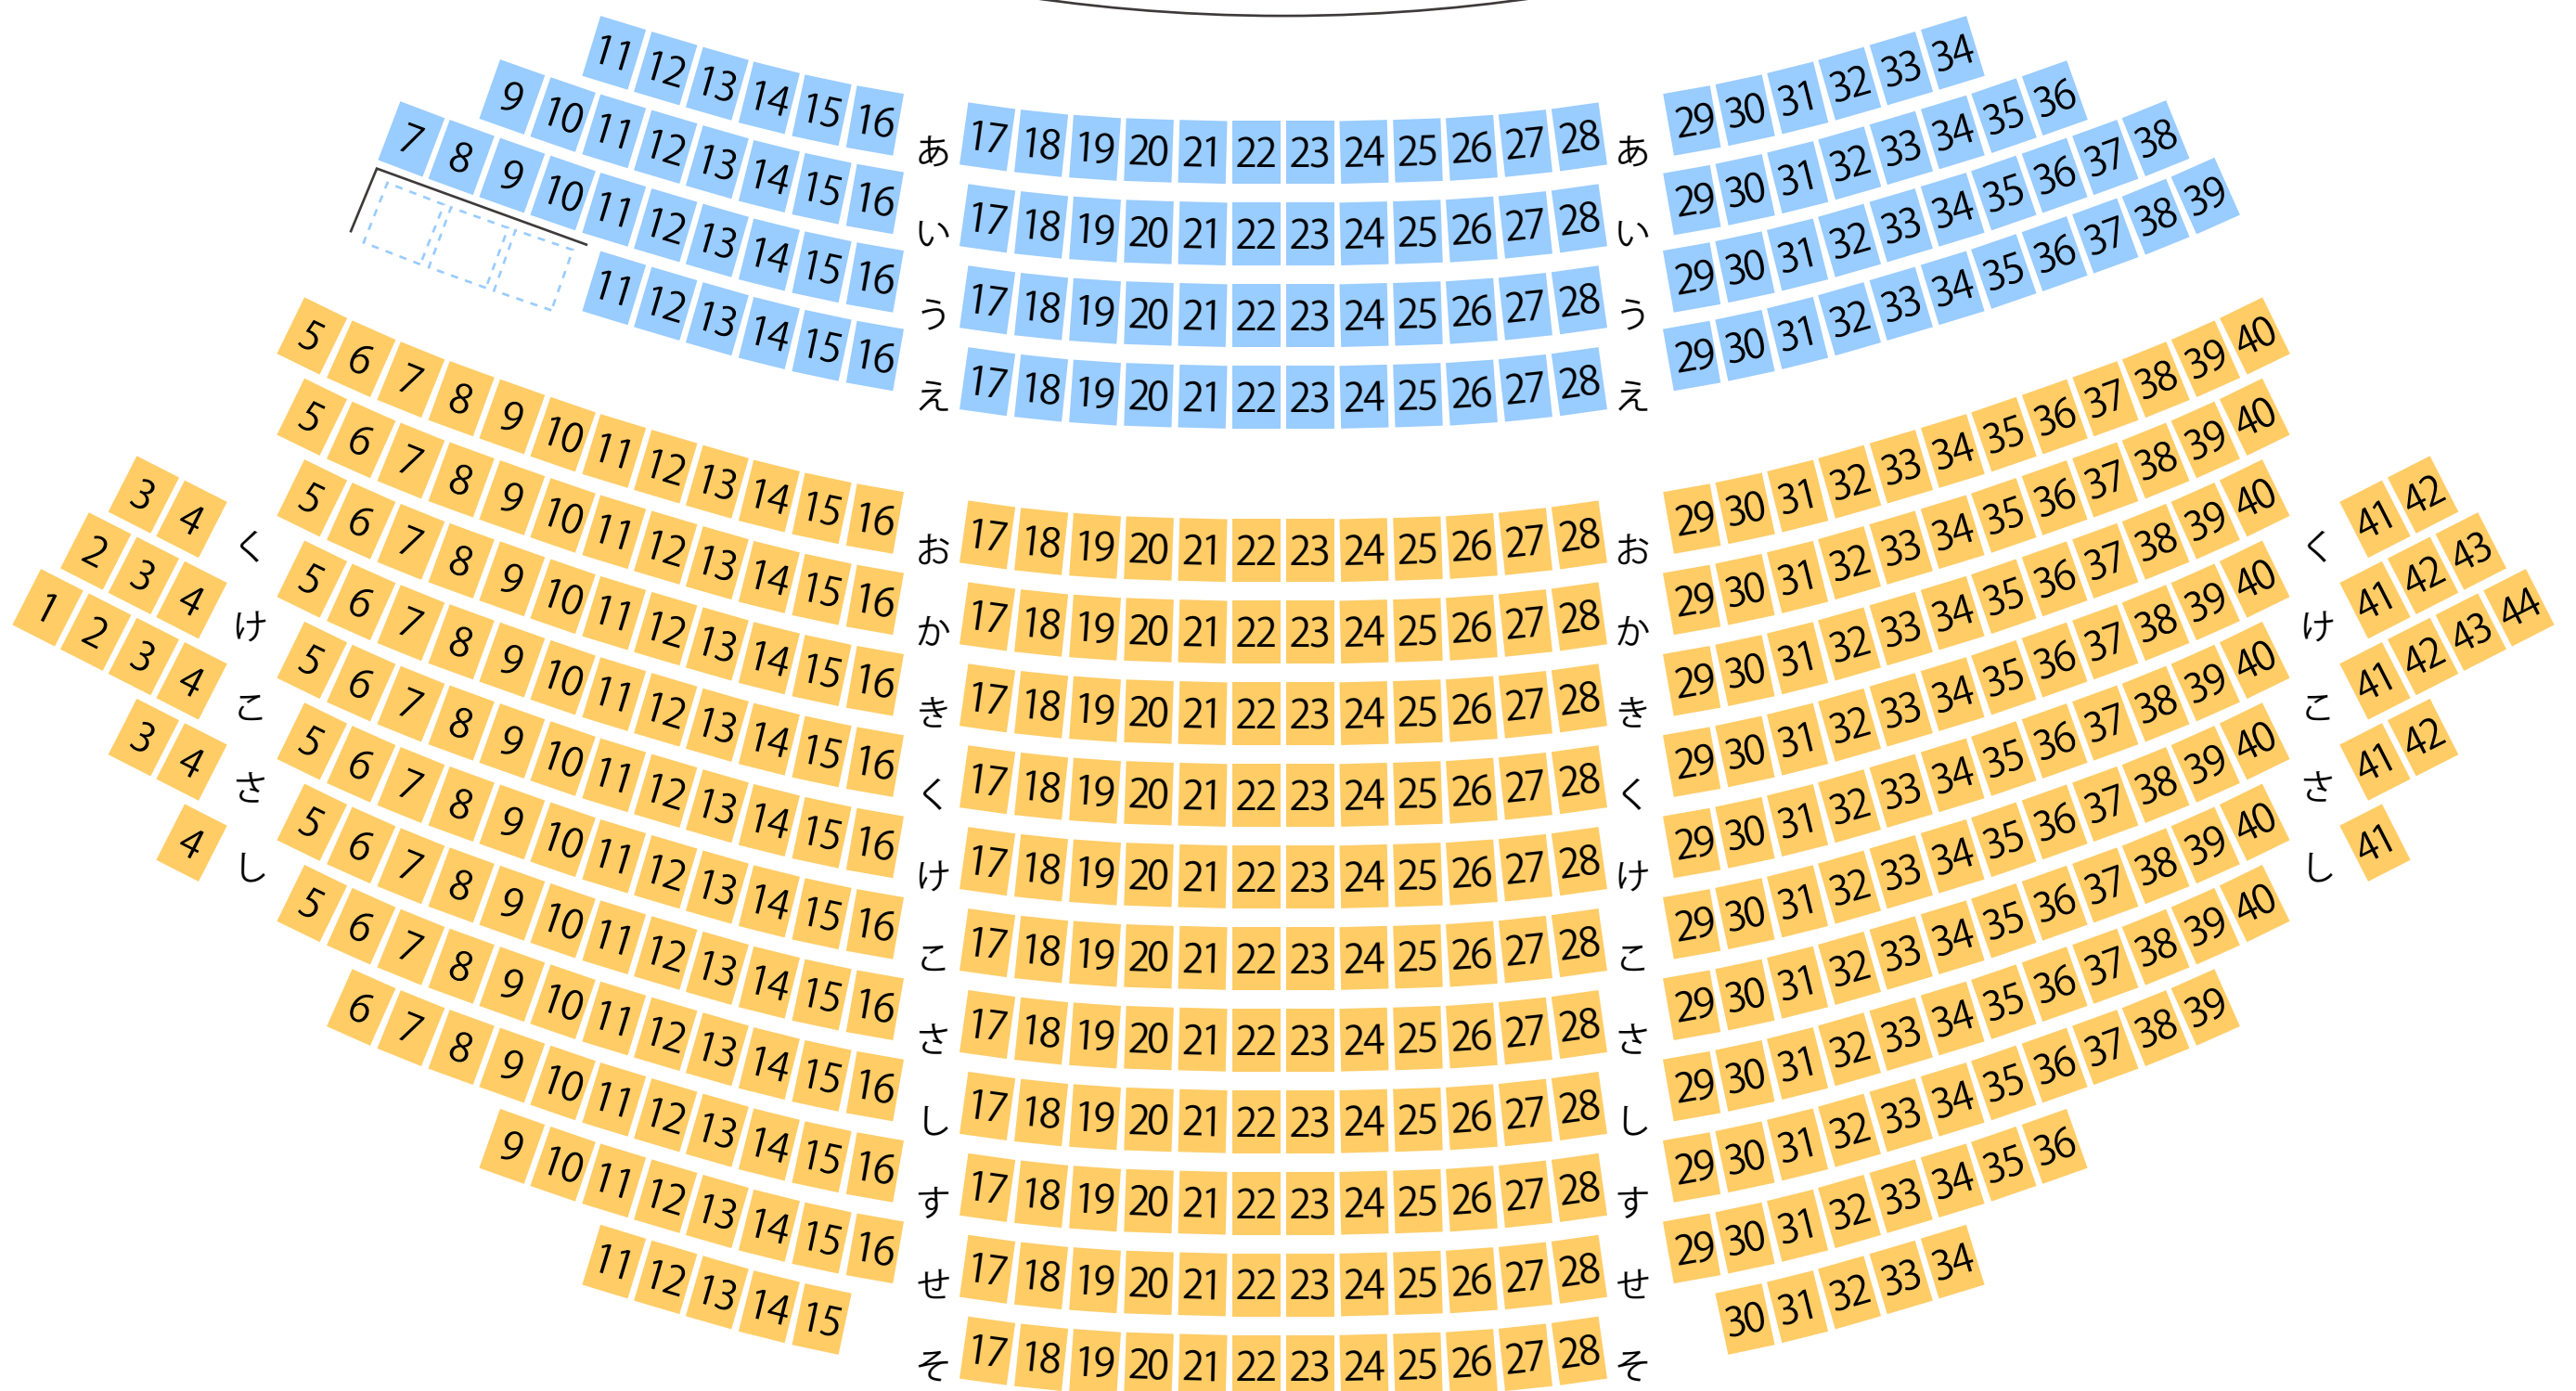

# 館林市三の丸芸術ホール

ホール座席表

最大収容 509席

STAGE

館林駅から  
徒歩約19分

駐車場

ファミレス

カフェ

コンビニ

ホテル