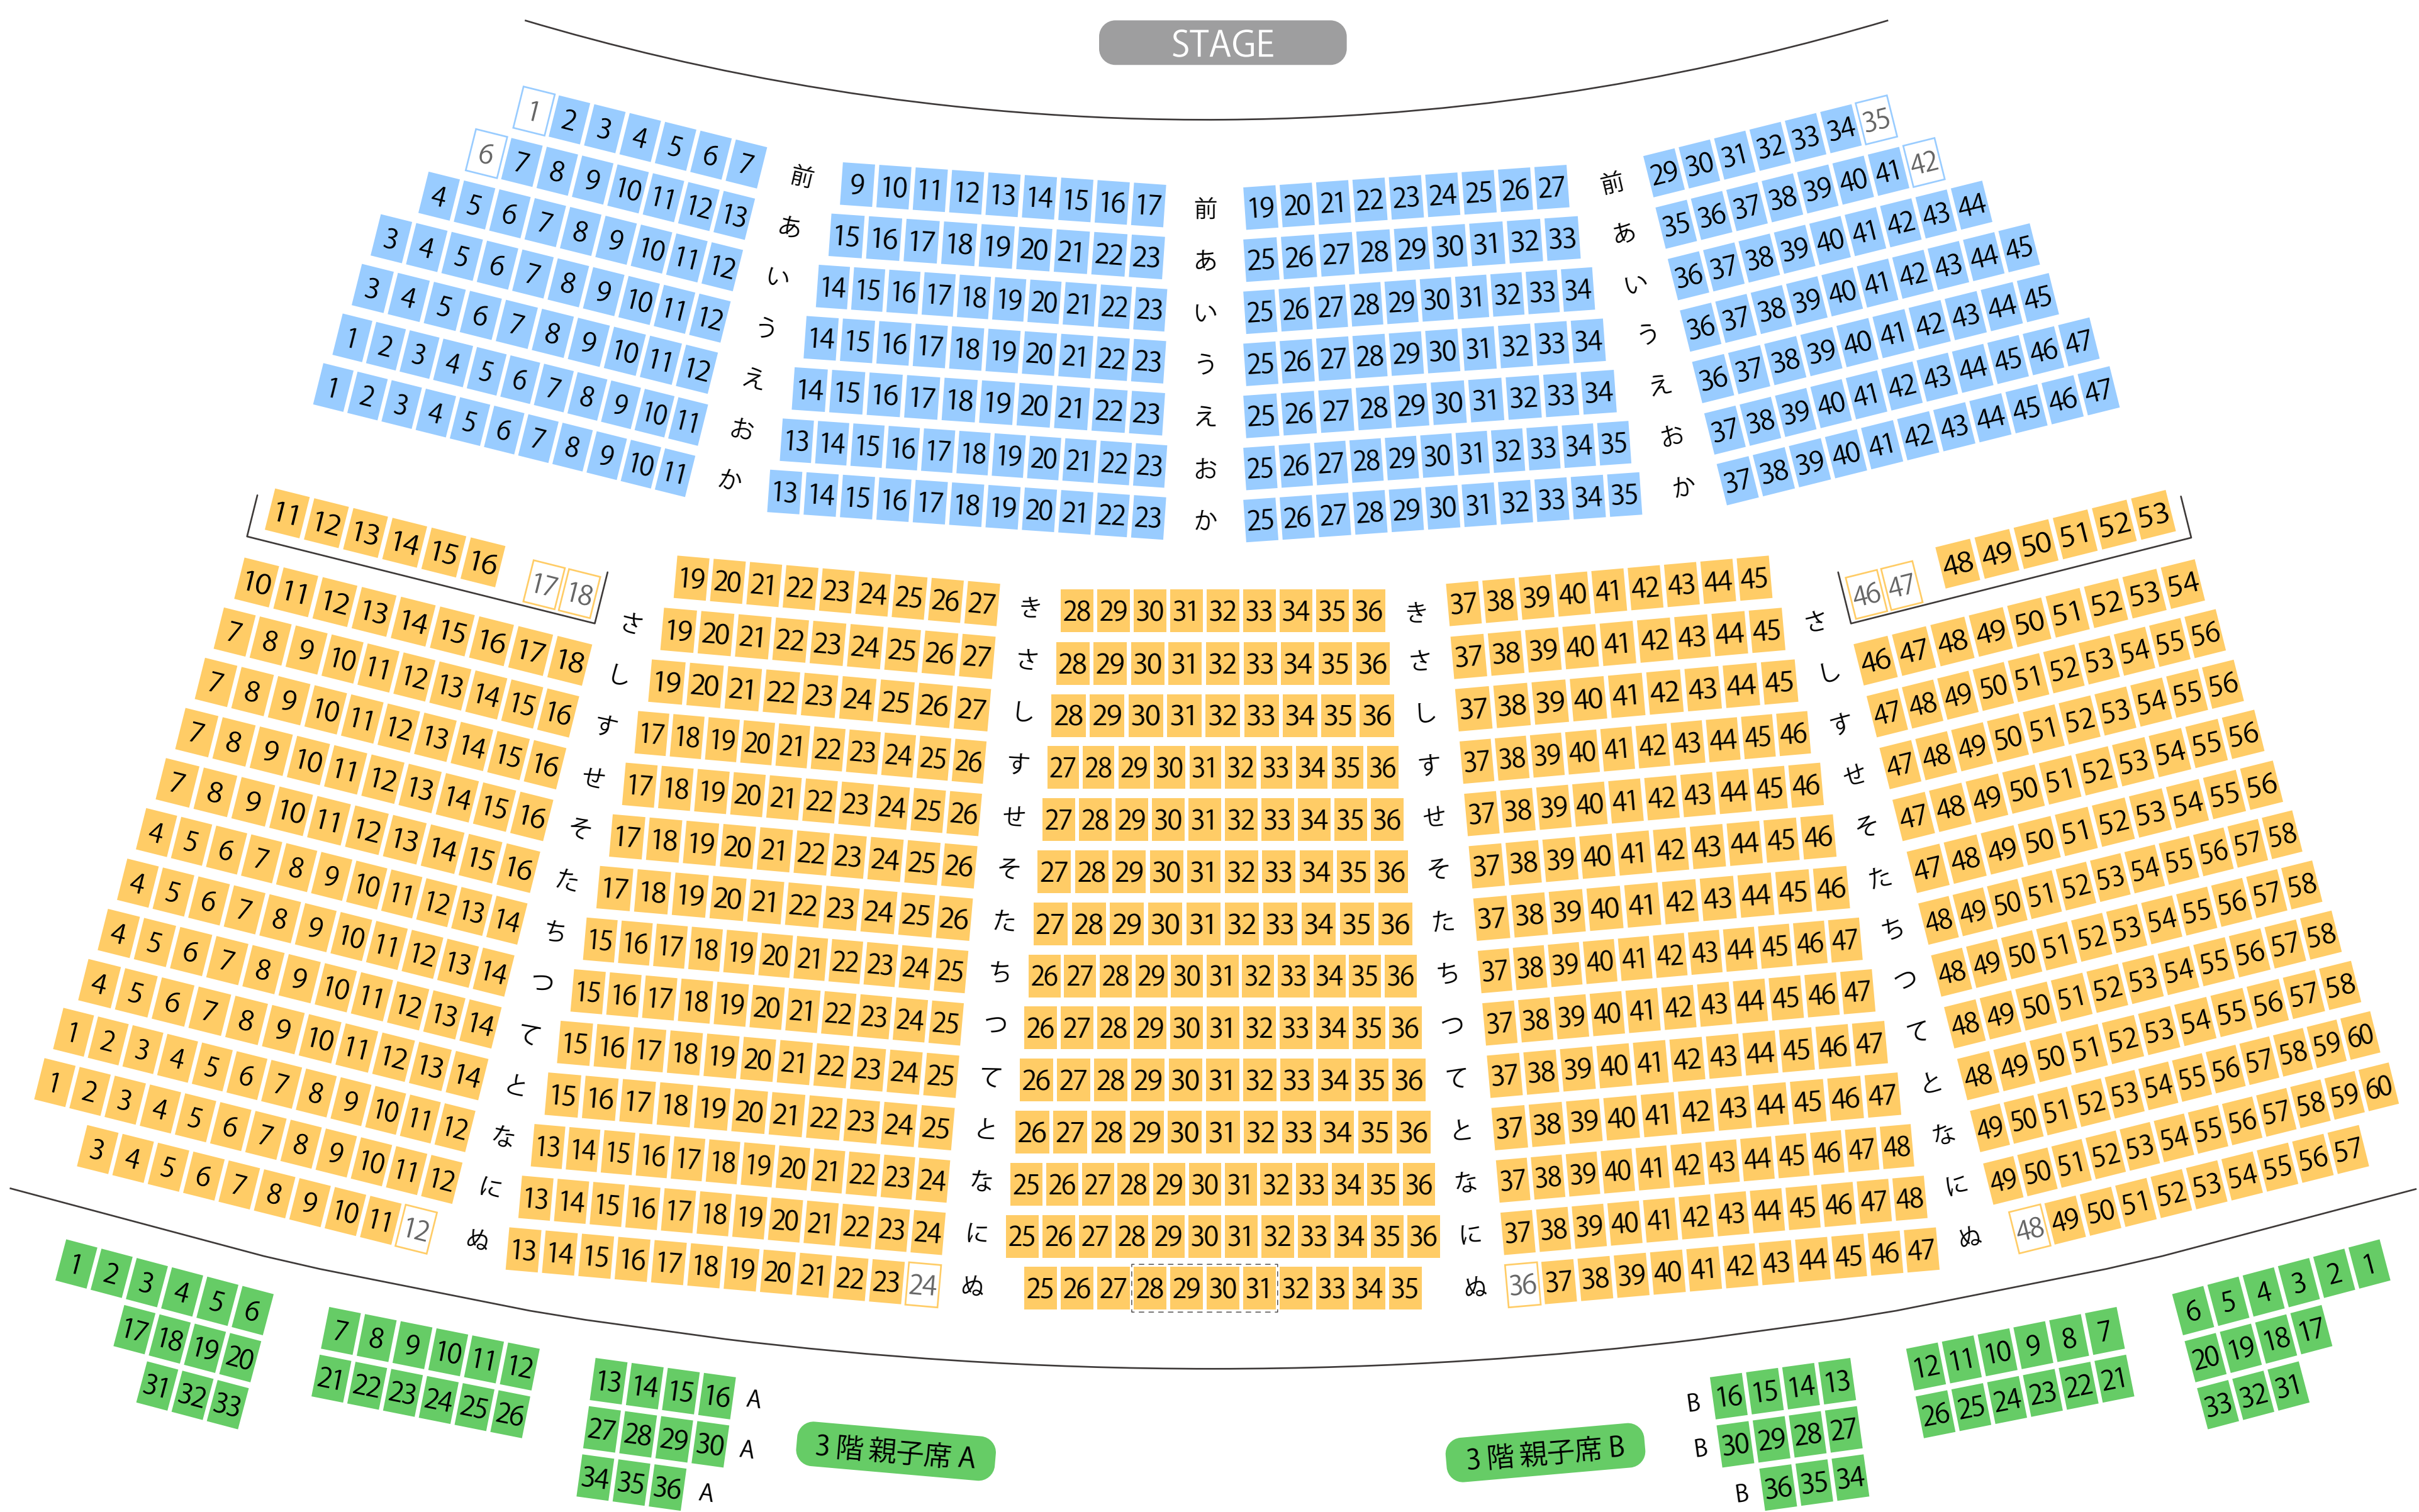

# シライシアター野洲

野洲文化ホール

大ホール座席表

最大収容 1,054席

STAGE

 **野洲駅から**  
徒歩約4分

-  駐車場
-  ファミレス
-  カフェ
-  コンビニ
-  ホテル