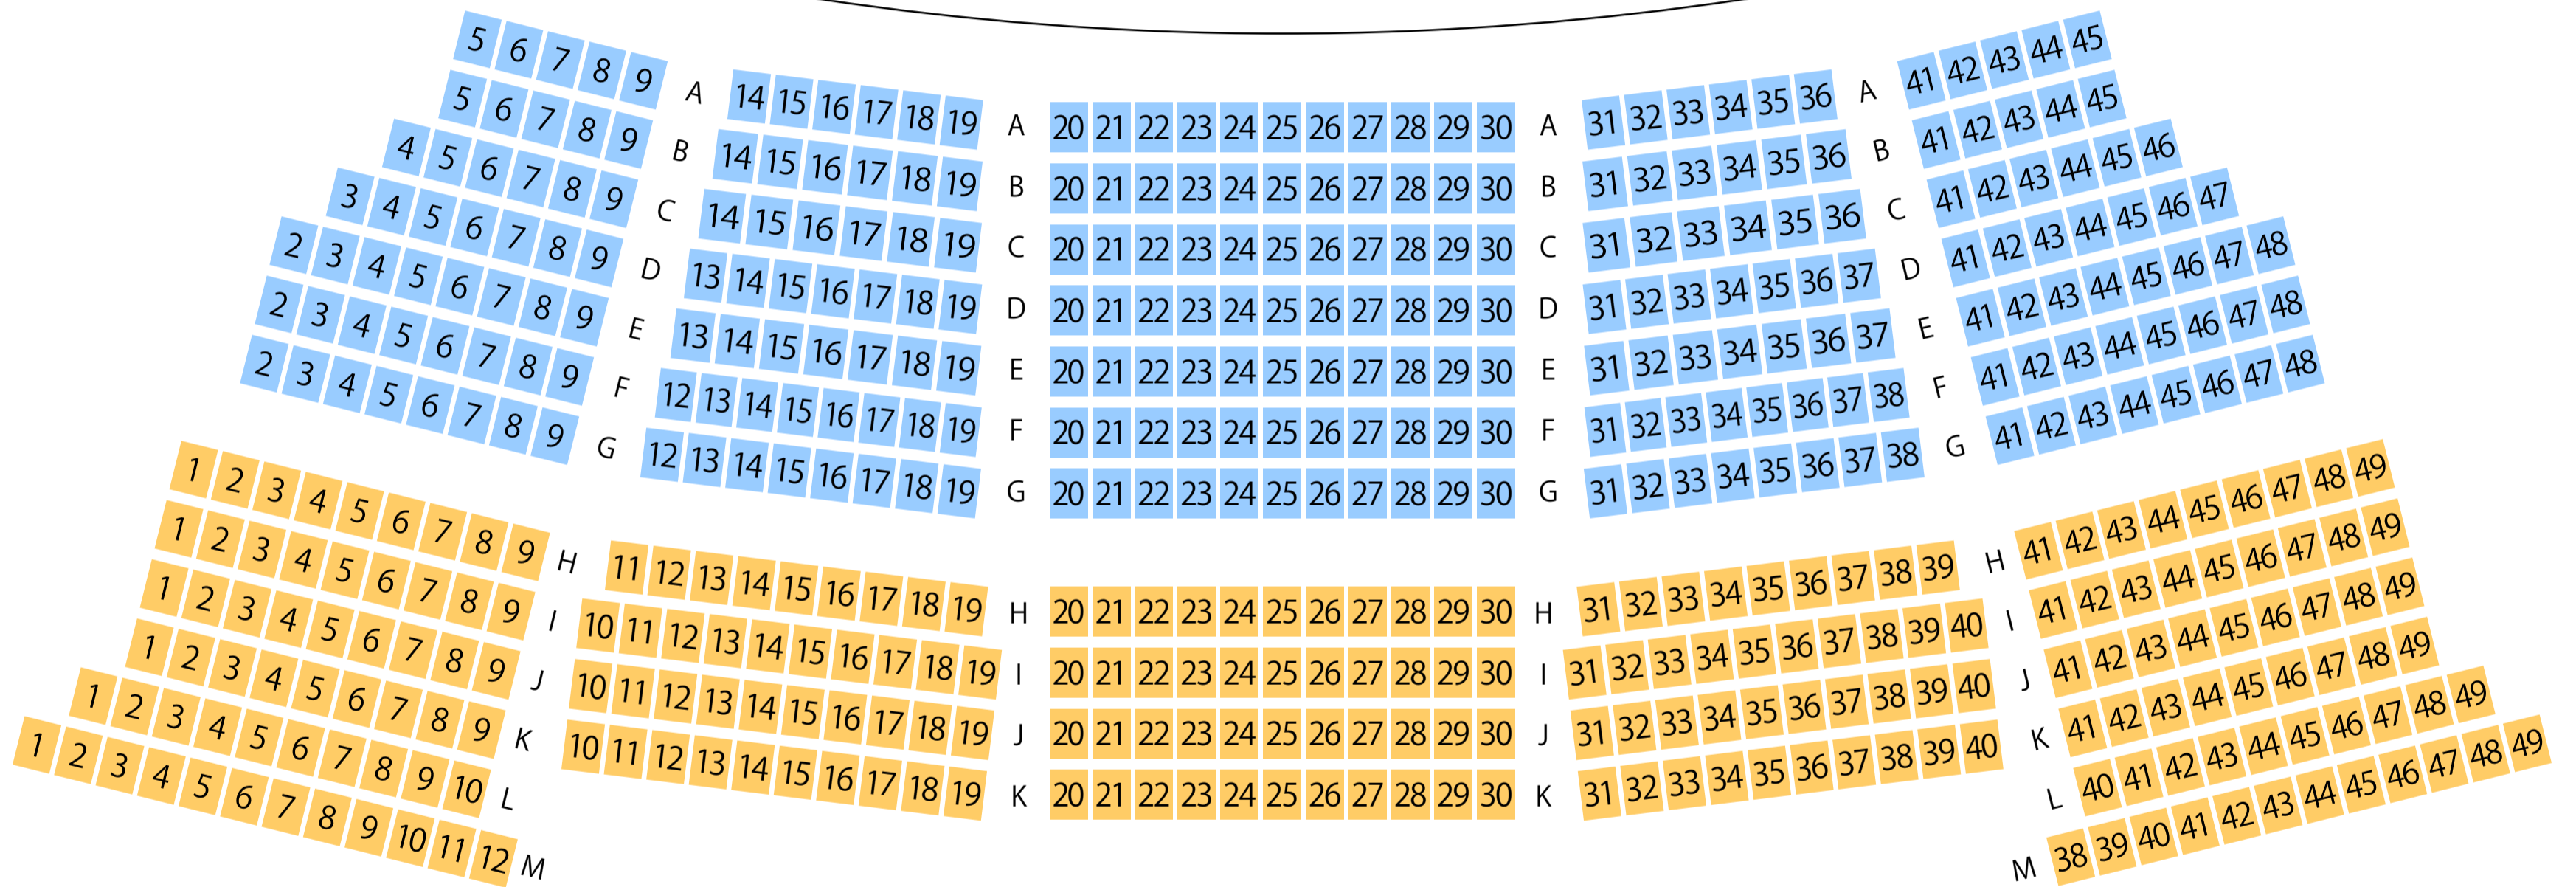

# 神戸朝日ホール

ホール座席表

最大収容 505席

STAGE

三ノ宮駅から  
徒歩約11分

旧居留地・大丸前駅から  
徒歩約4分

駐車場 ファミレス カフェ コンビニ ホテル