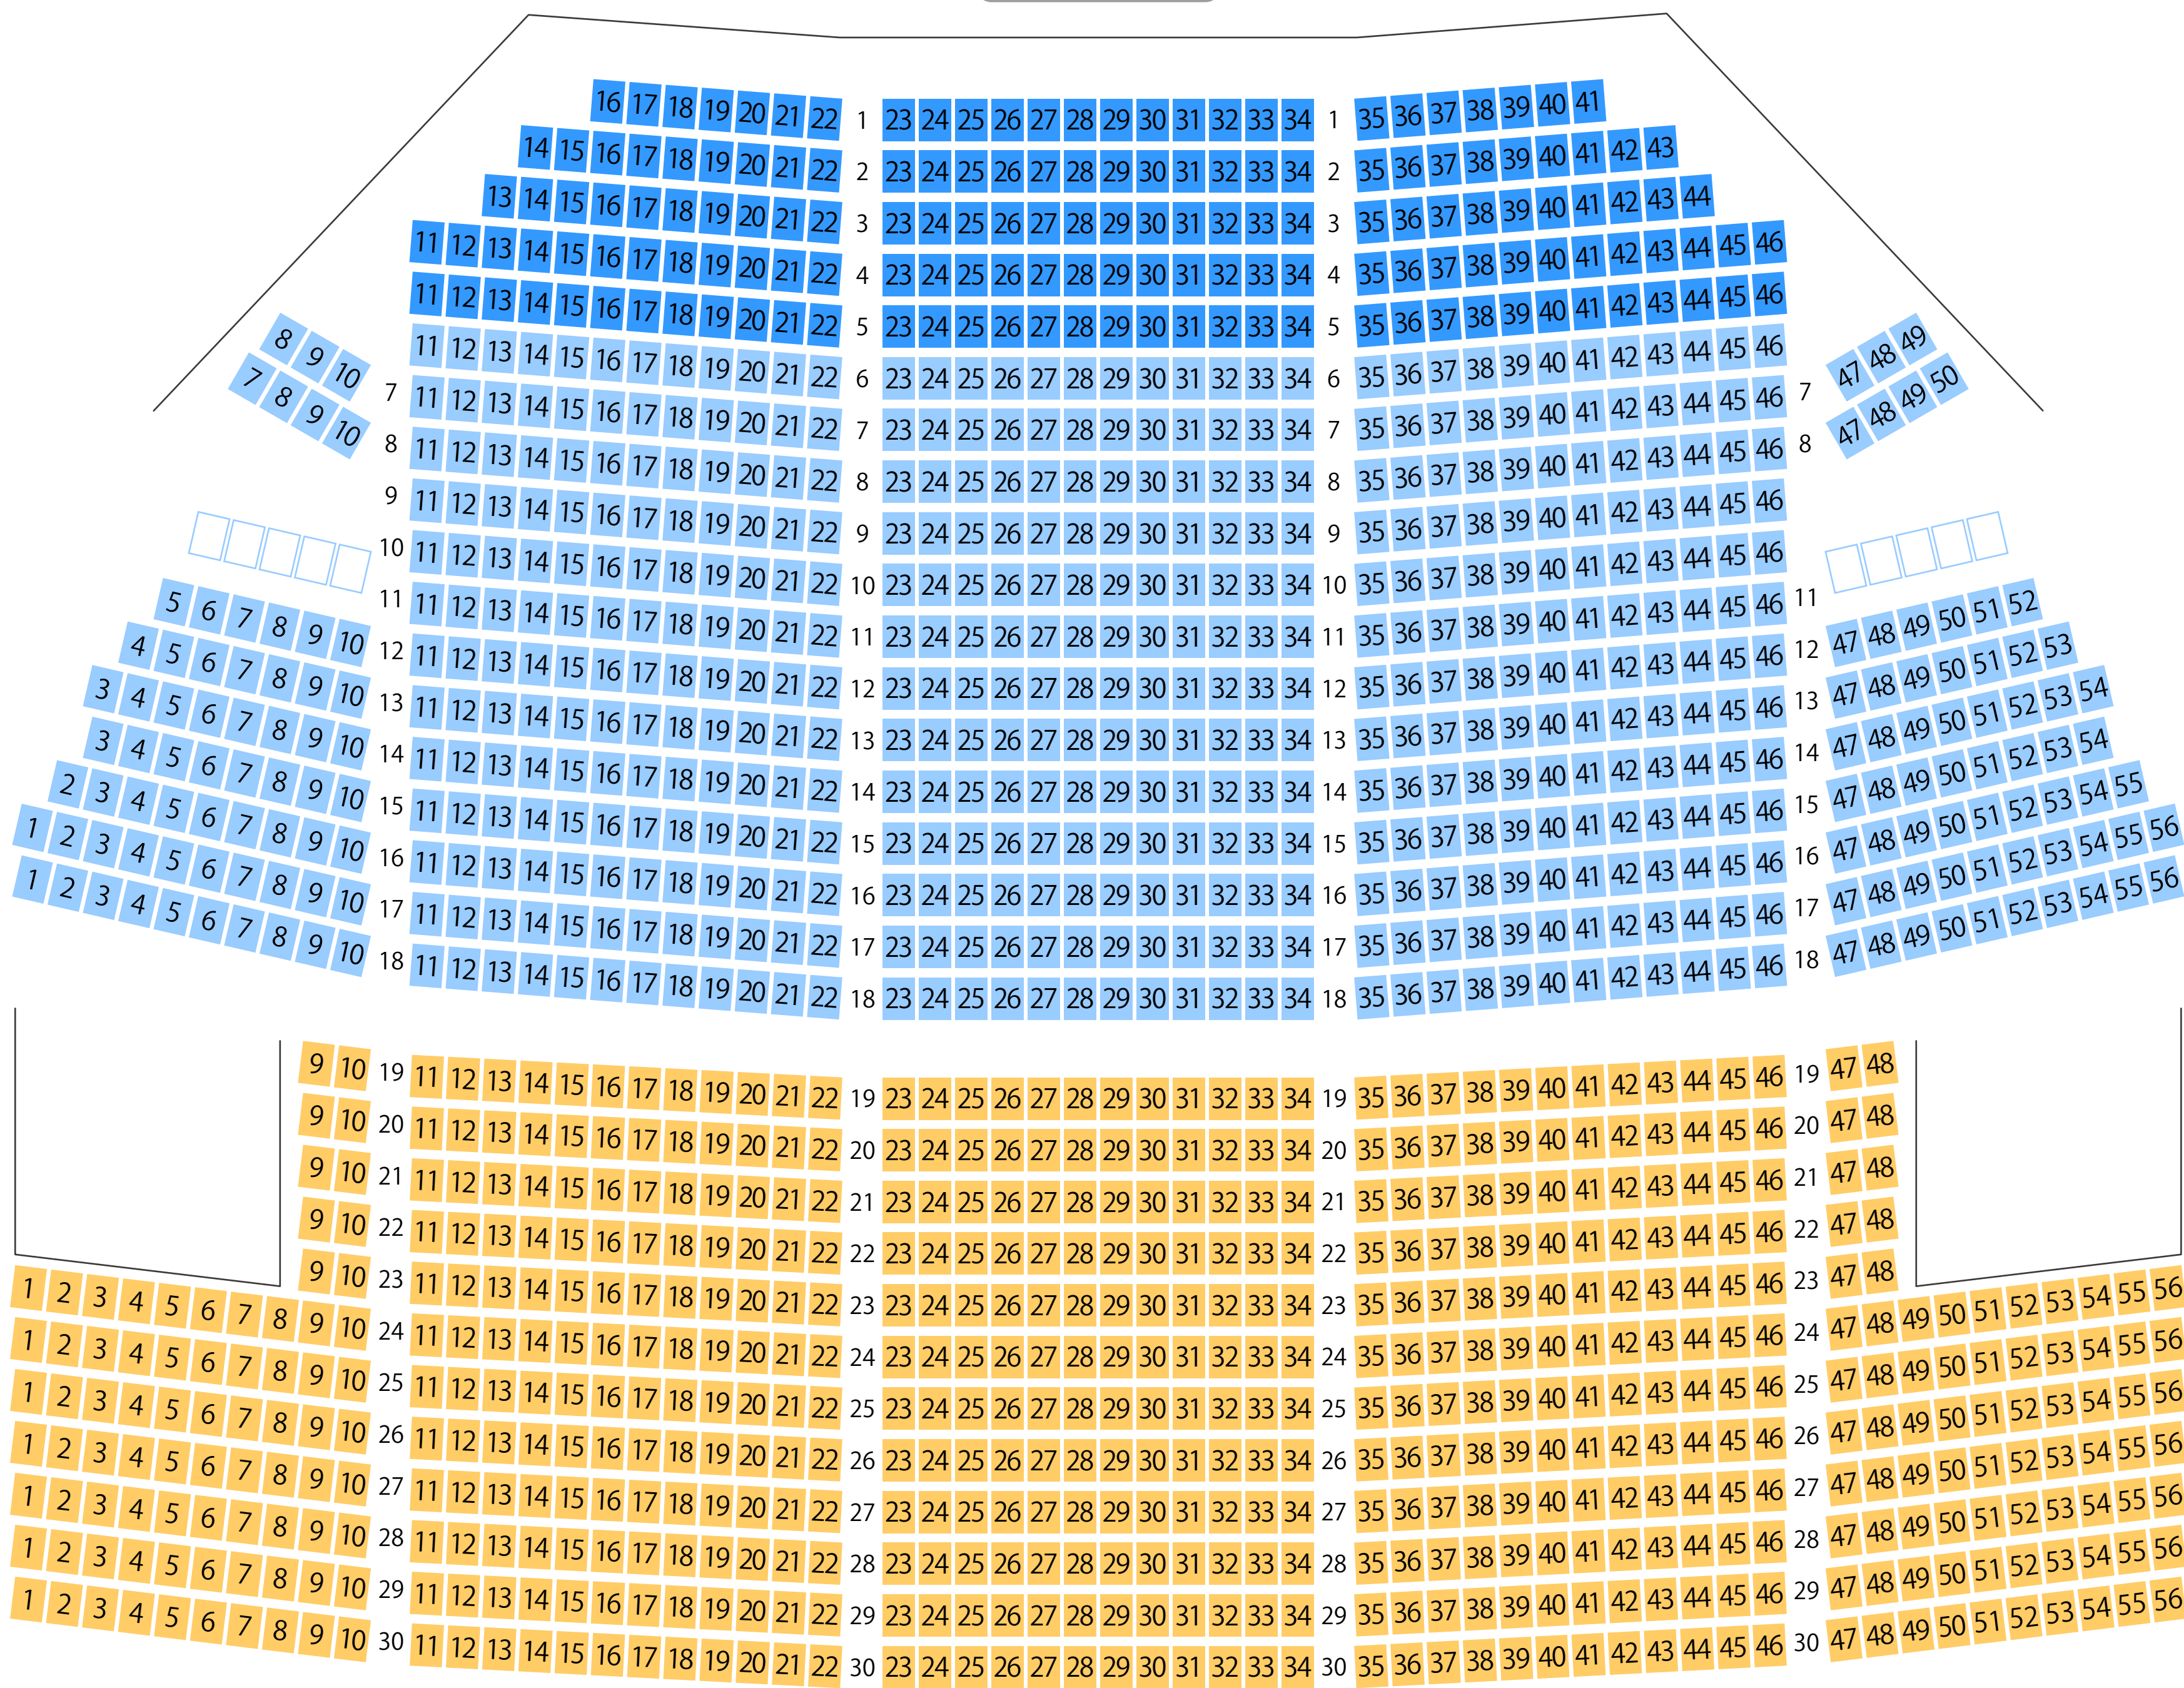

ひたちなか市文化会館

大ホール座席表

最大収容 1,350席

STAGE

日工前駅から
徒歩約6分

勝田駅から
徒歩約14分

駐車場

ファミレス

カフェ

コンビニ

ホテル