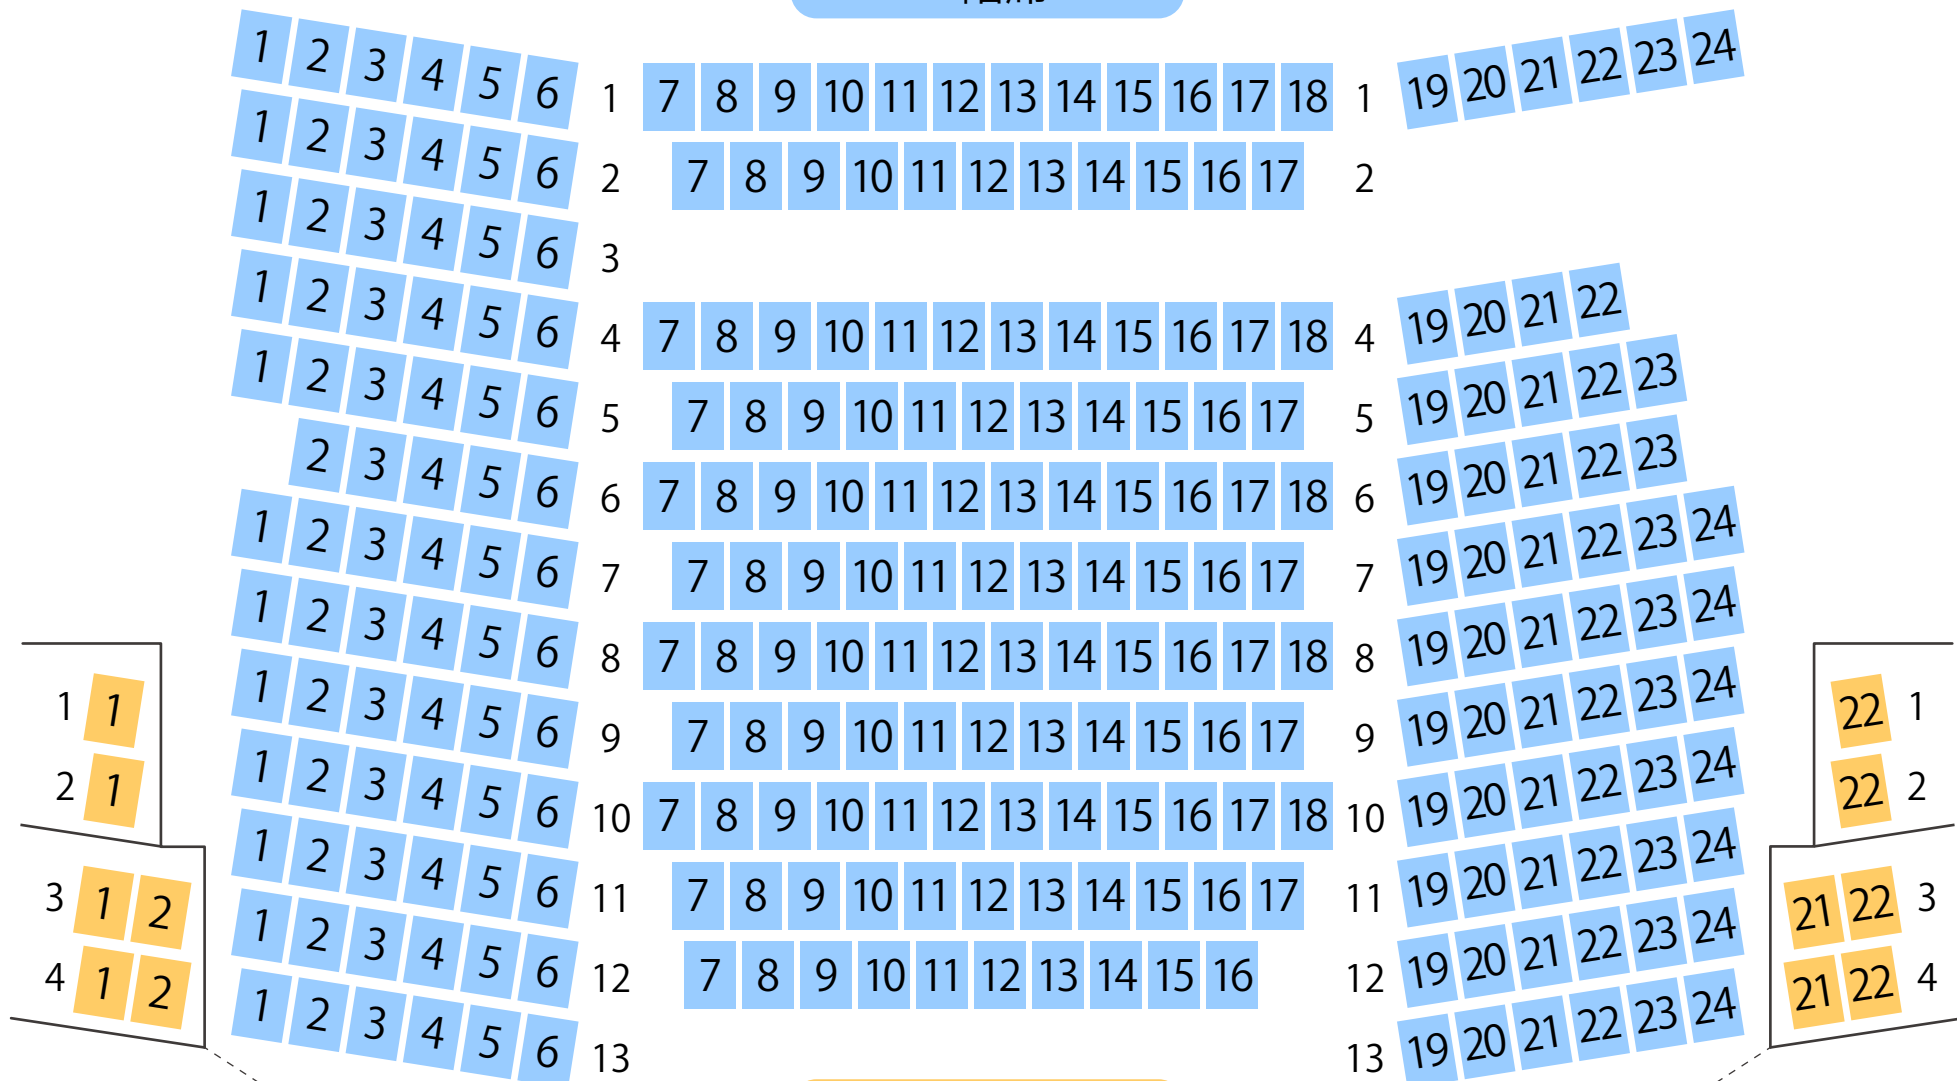

松戸市民劇場

ホール座席表

最大収容 **332**席

1階席

2階席

松戸駅から
徒歩約5分

駐車場

ファミレス

カフェ

コンビニ

ホテル