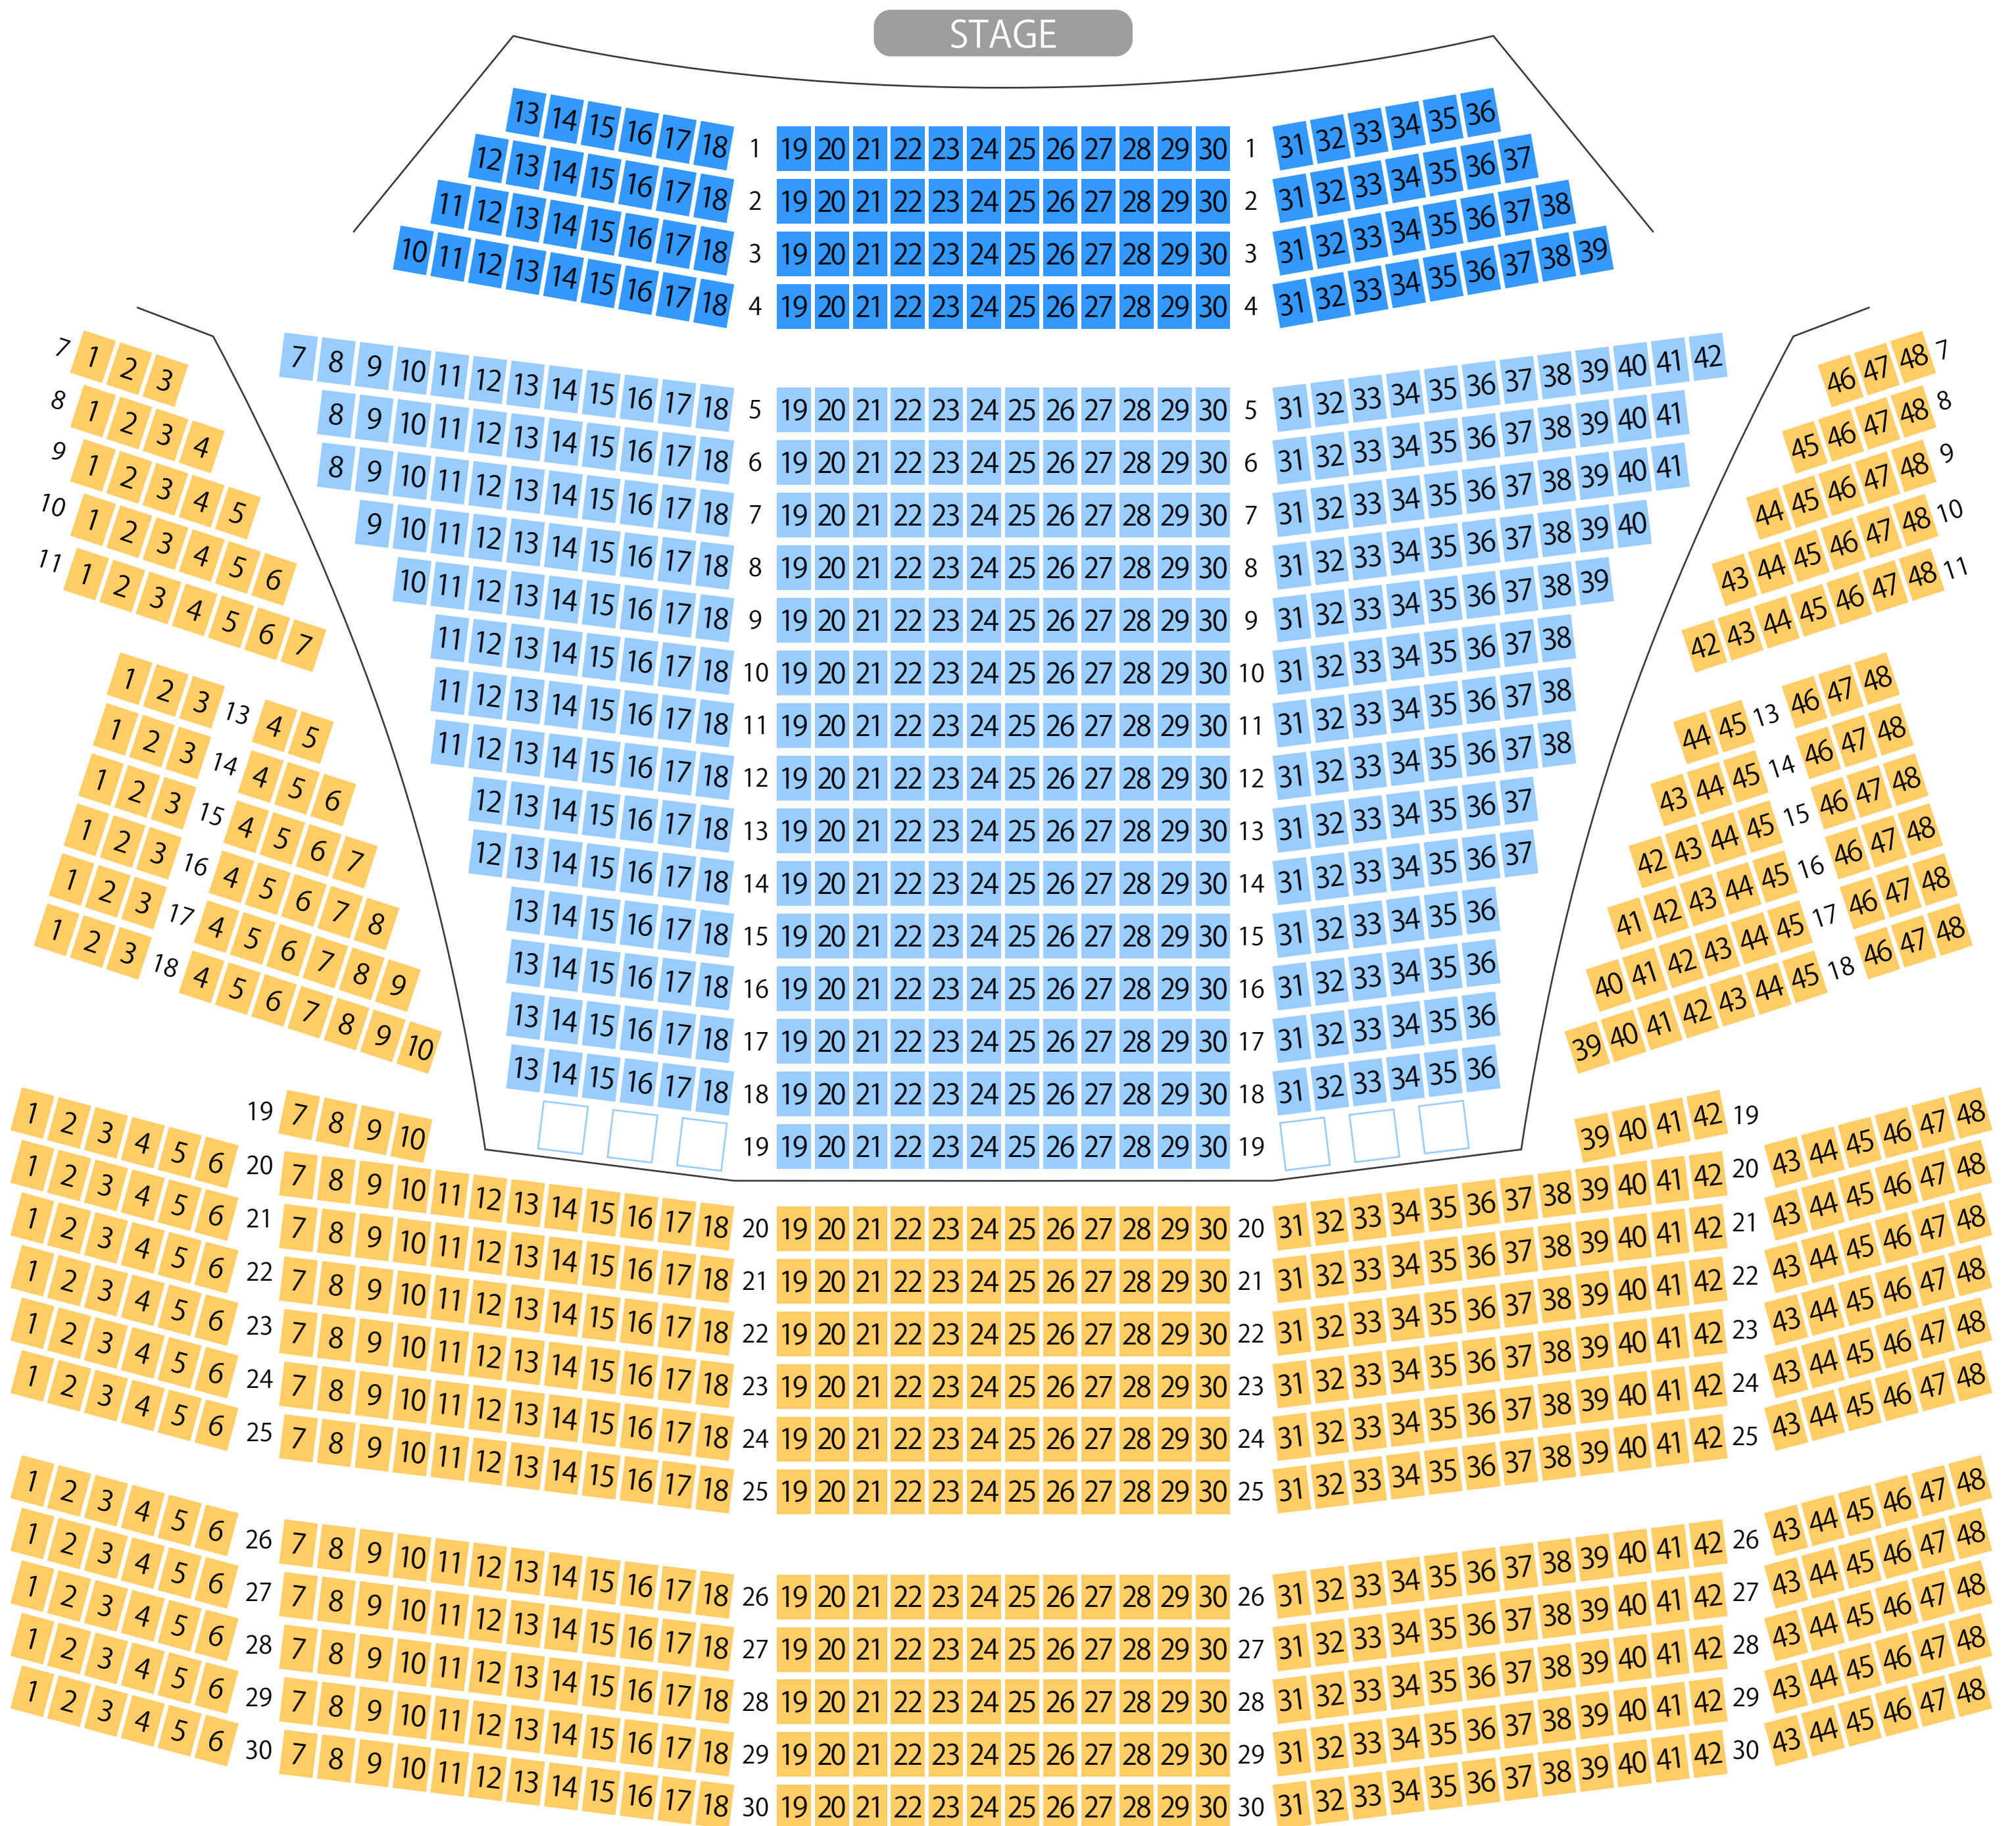

千葉県南総文化ホール

大ホール座席表

最大収容 1,200席

駐車場

ファミレス

カフェ

コンビニ

ホテル