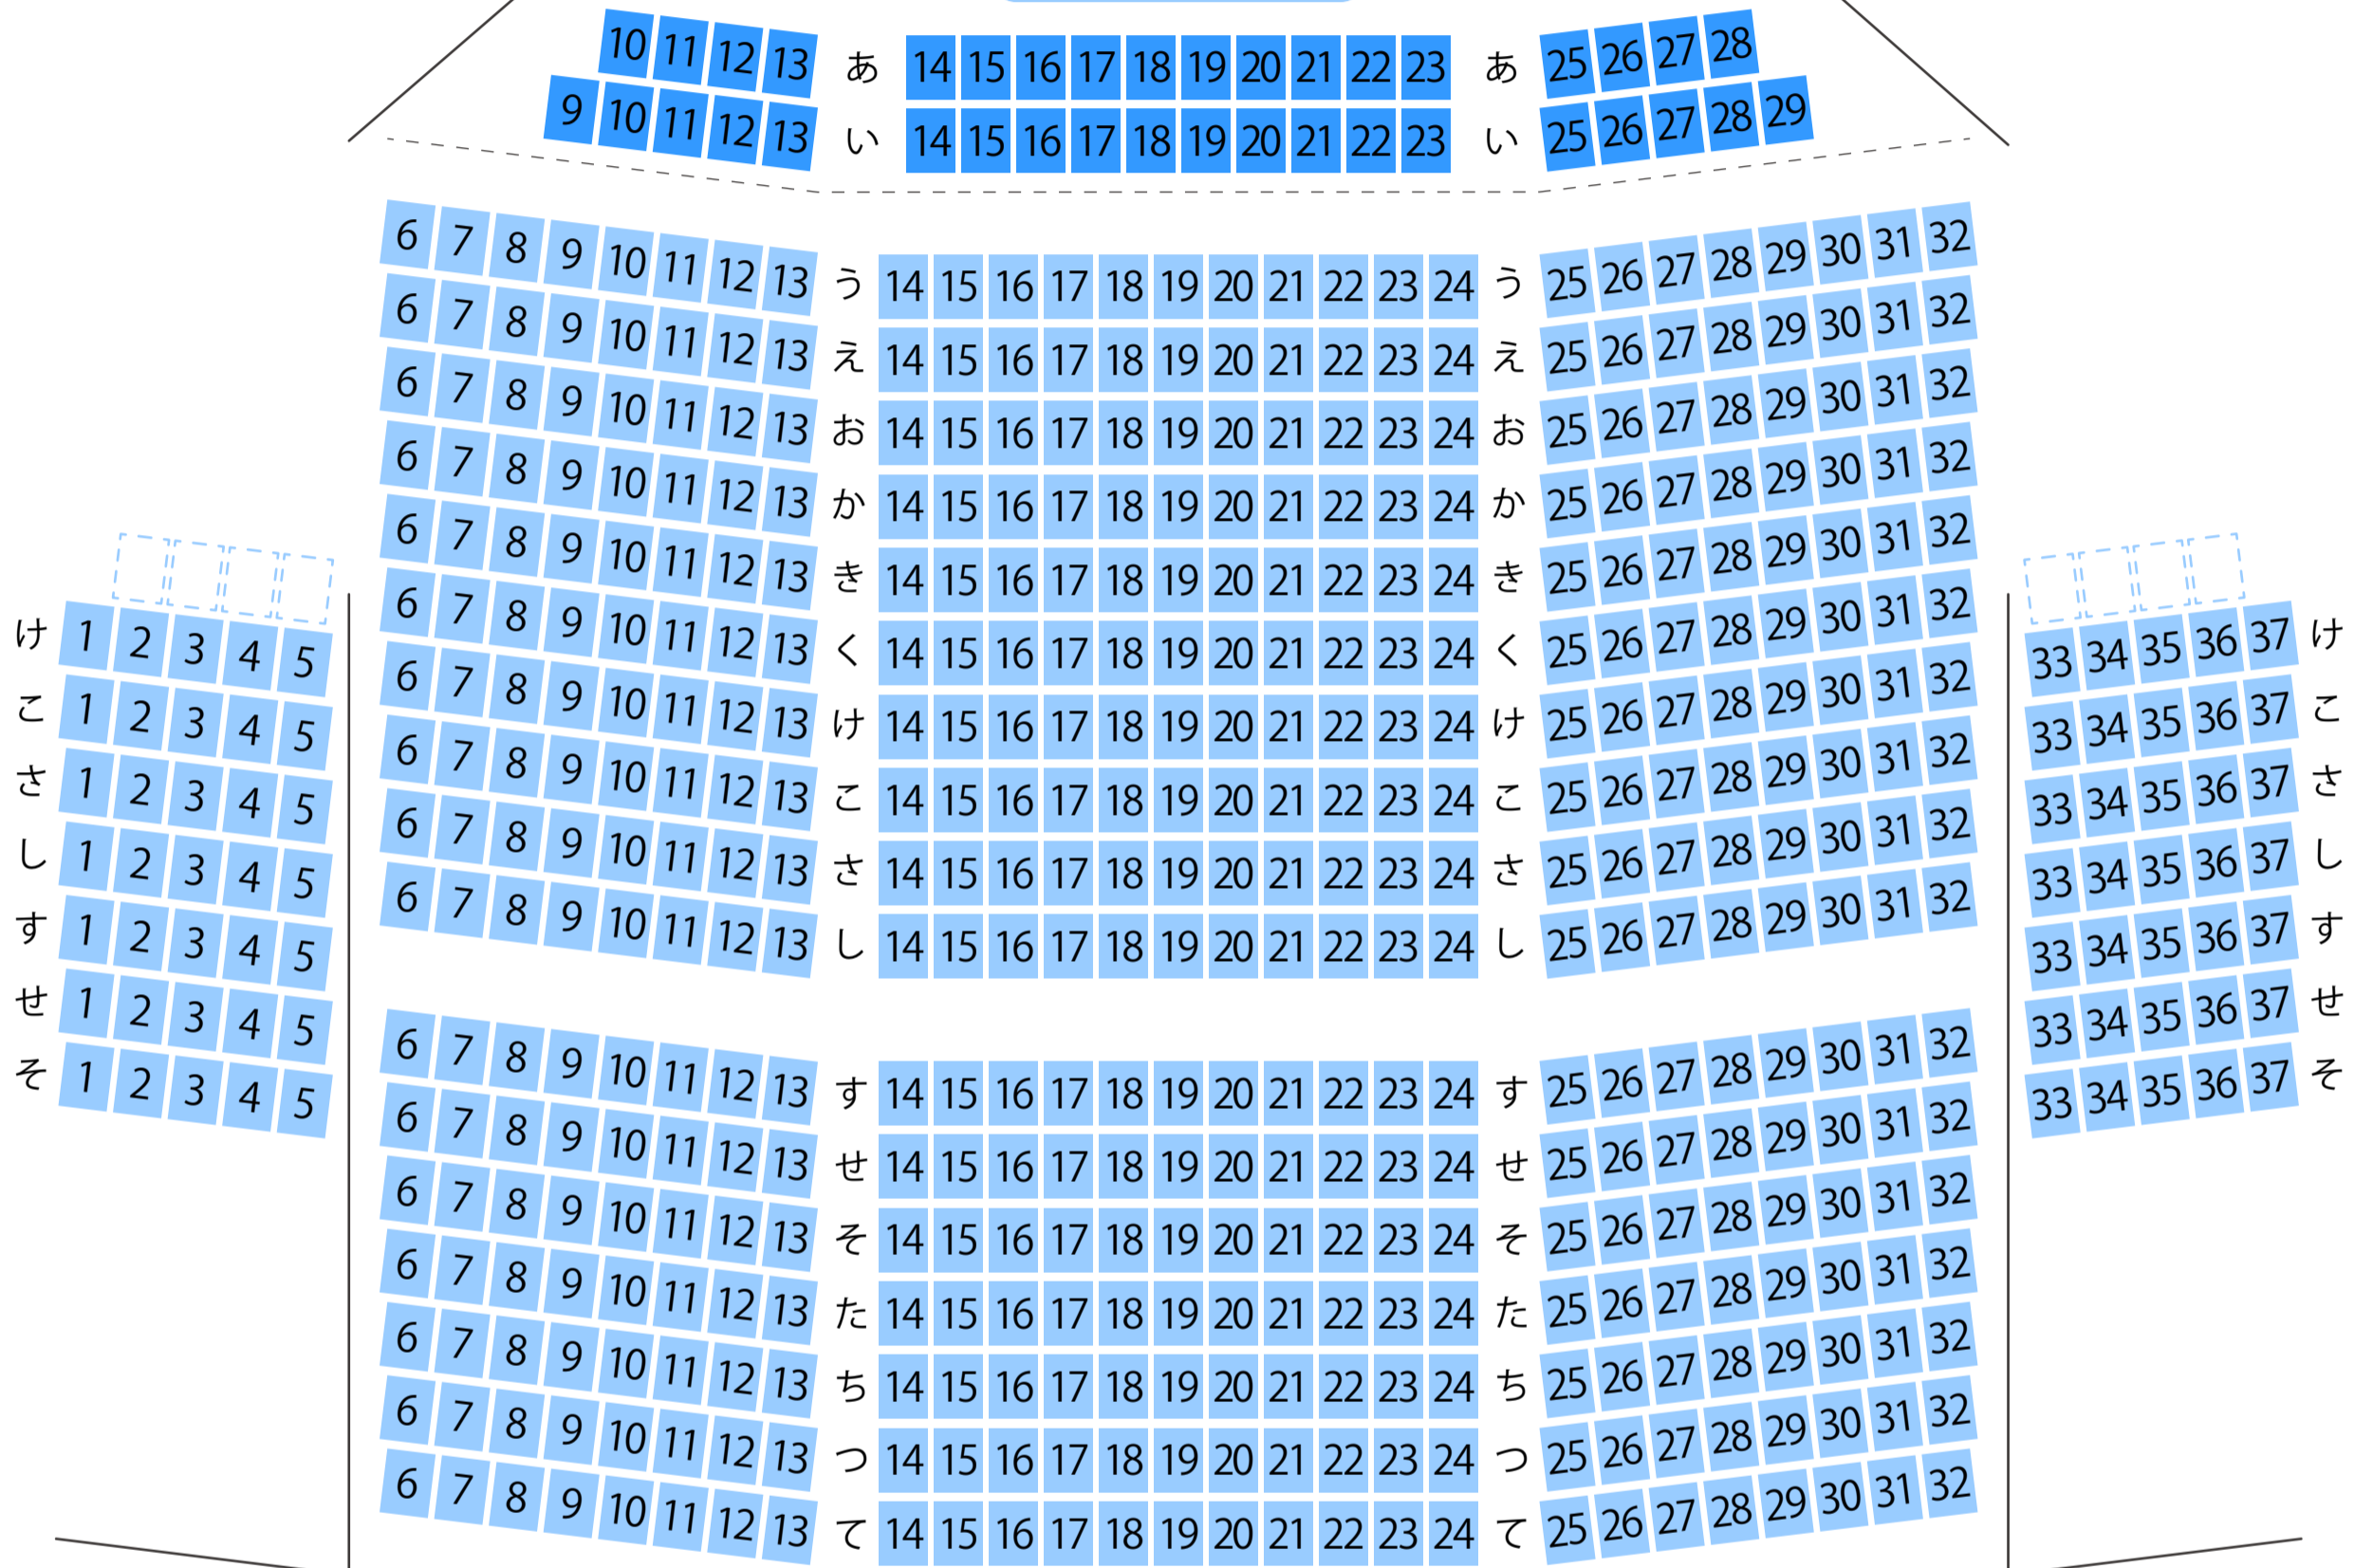

★ 青葉の森公園芸術文化ホール

ホール座席表

最大収容 **885**席

1階席

2階席

駐車場 ファミレス カフェ コンビニ ホテル

20240608