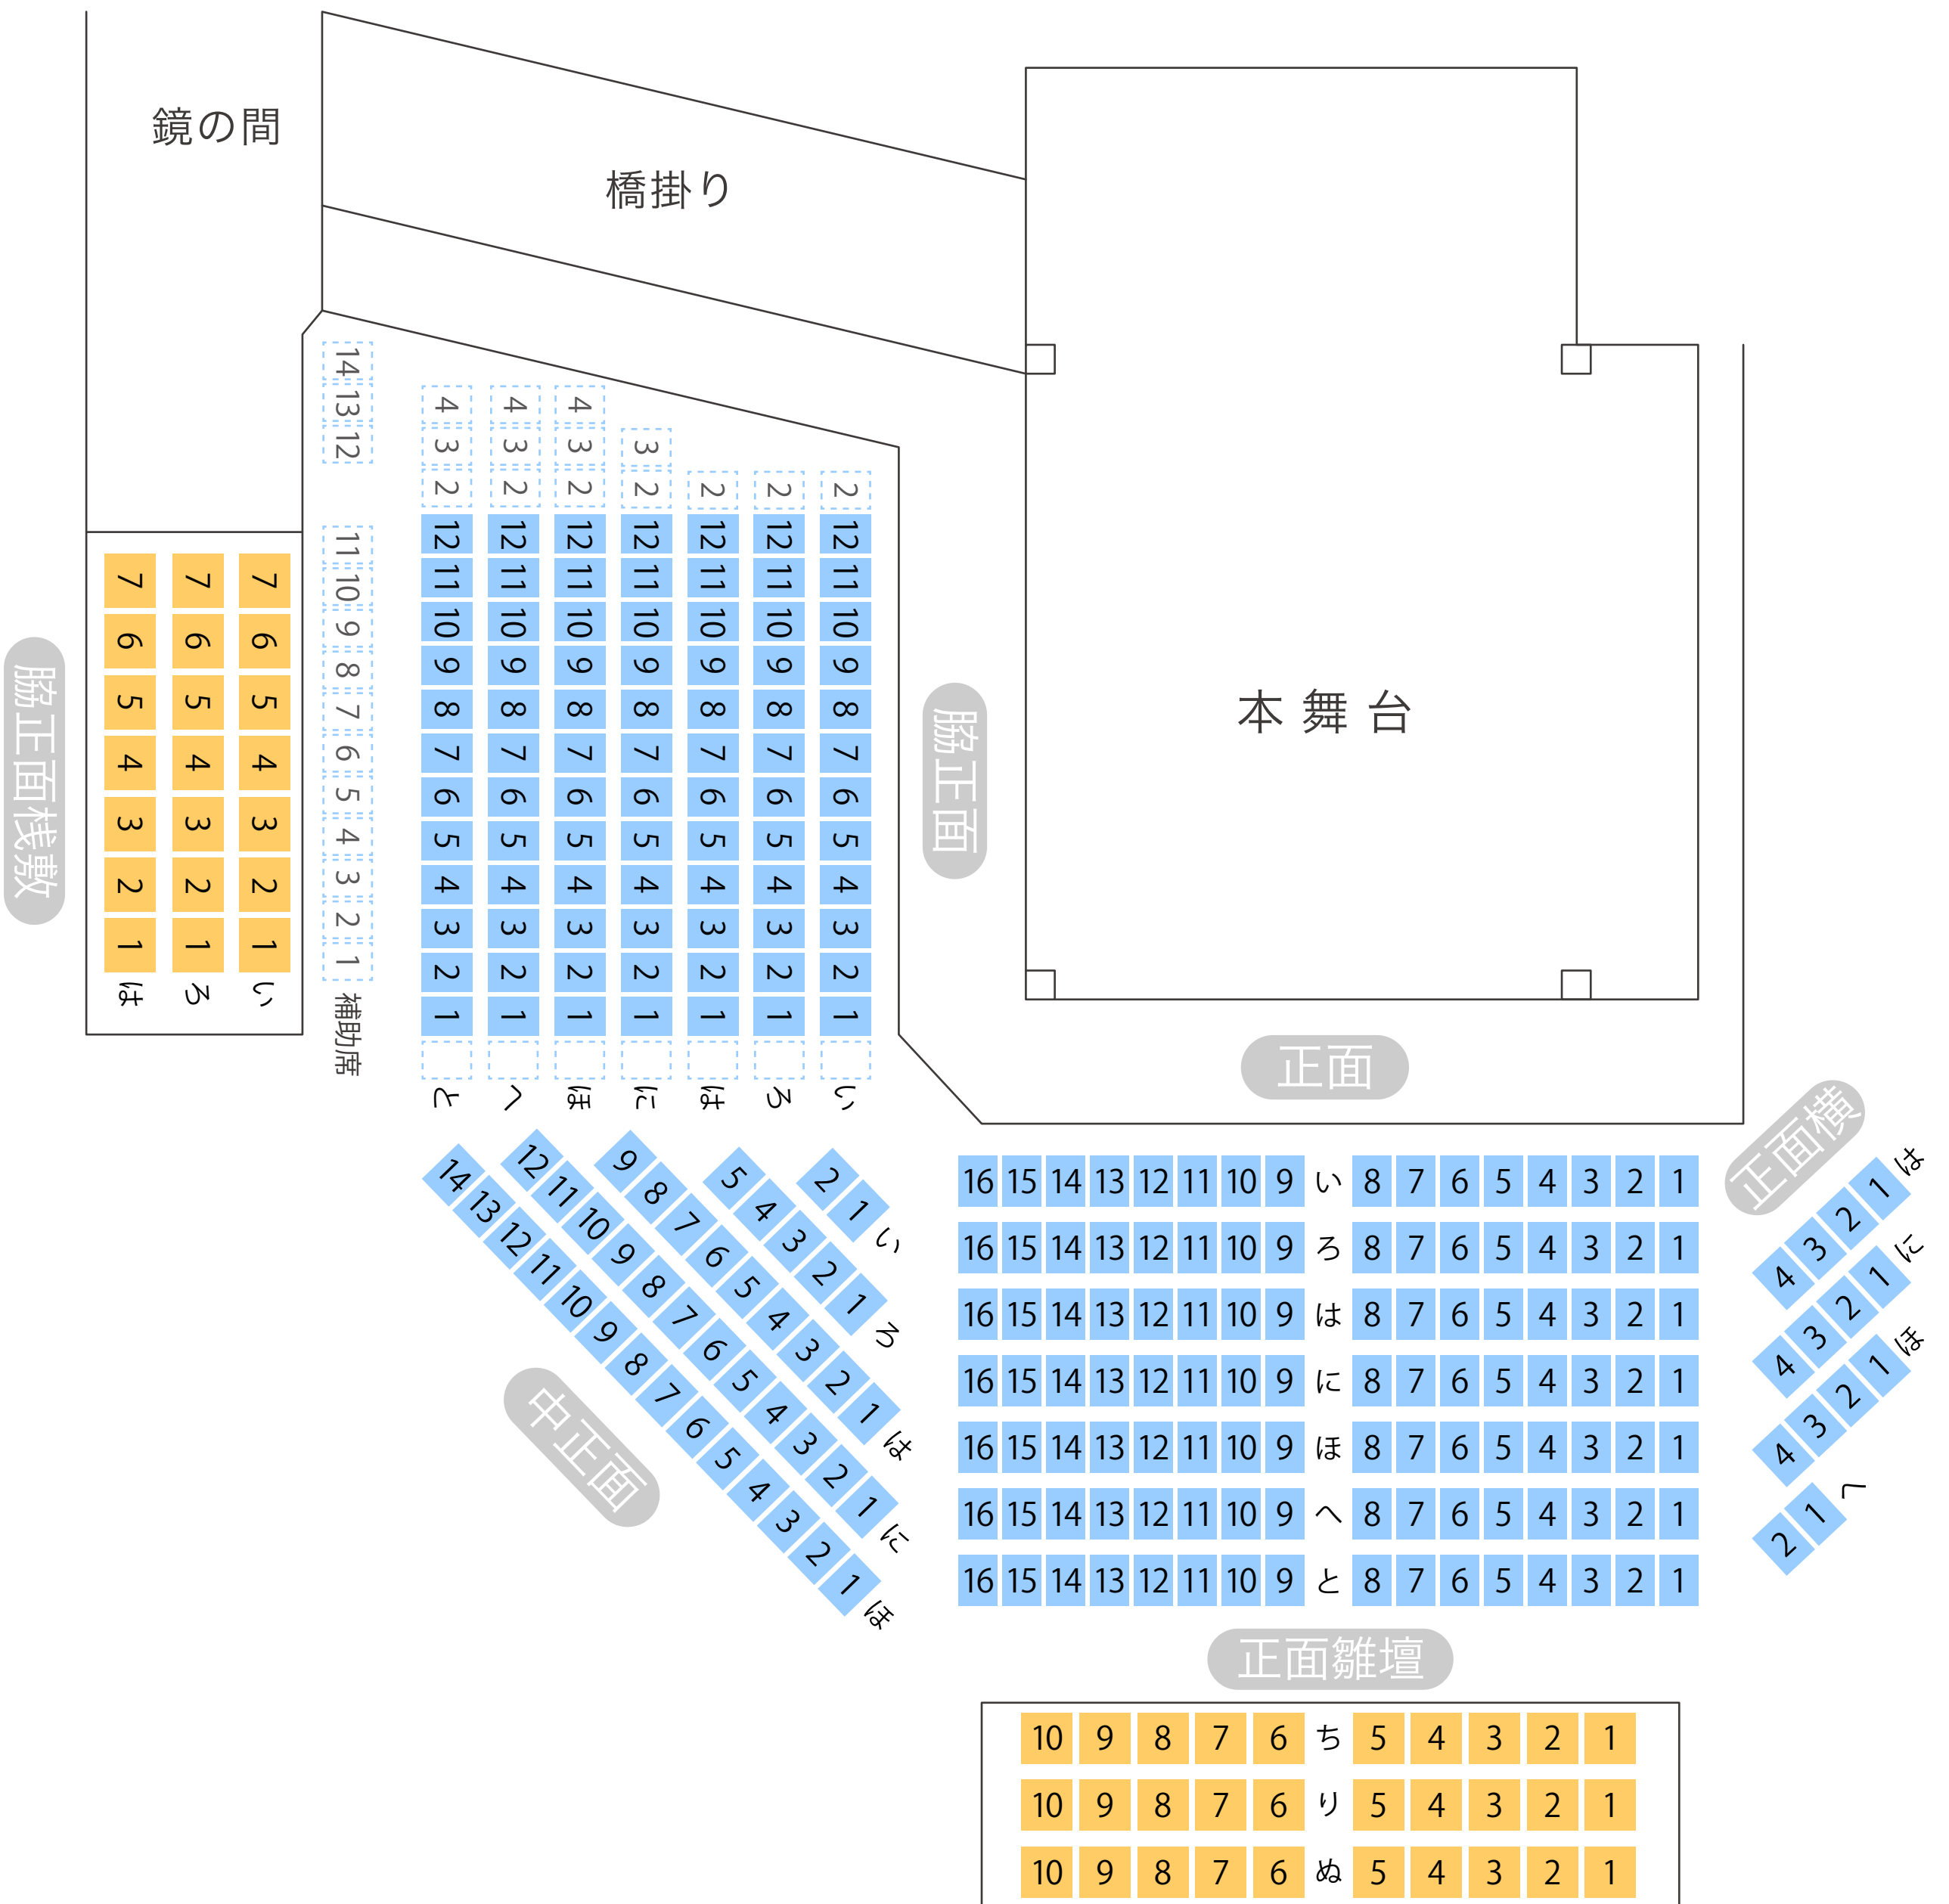

梅若能楽学院会館

能楽堂座席表

最大収容 338席

東中野駅から
徒歩約8分

- 駐車場
- ファミレス
- カフェ
- コンビニ
- ホテル