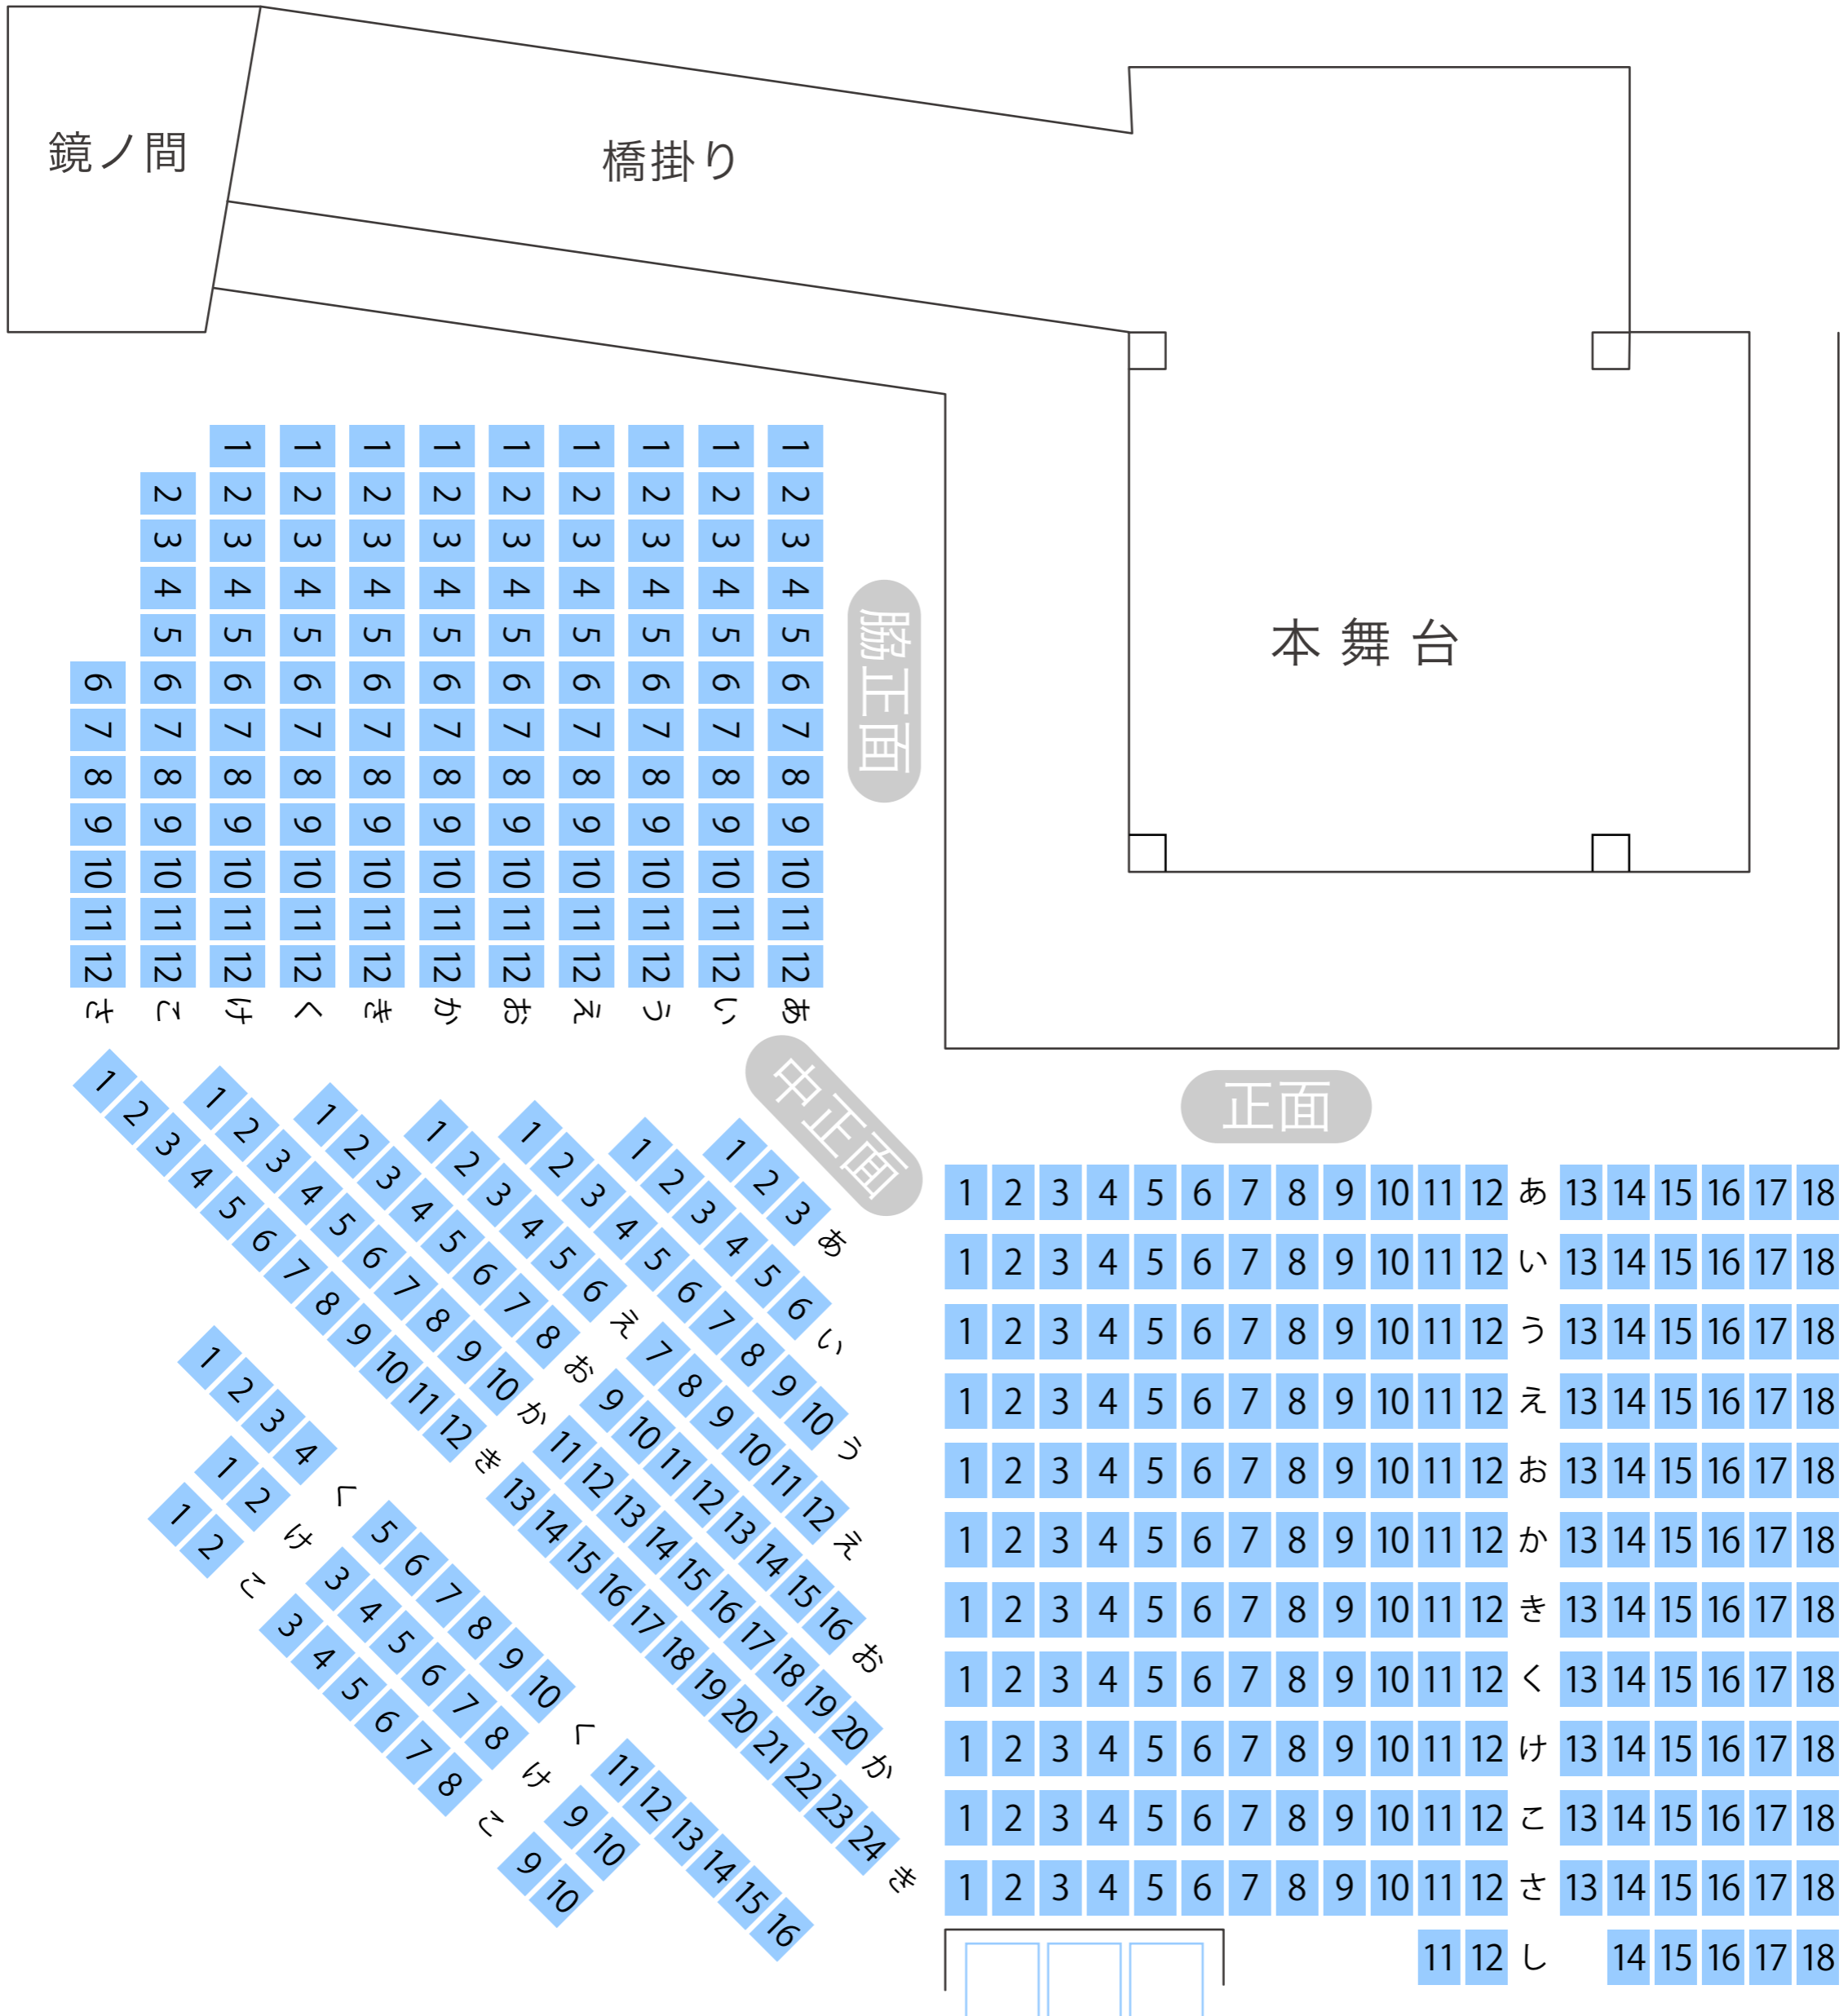

# 豊田市能楽堂

能楽堂座席表

最大収容 **458**席

豊田市駅から  
徒歩約3分

駐車場

ファミレス

カフェ

コンビニ

ホテル