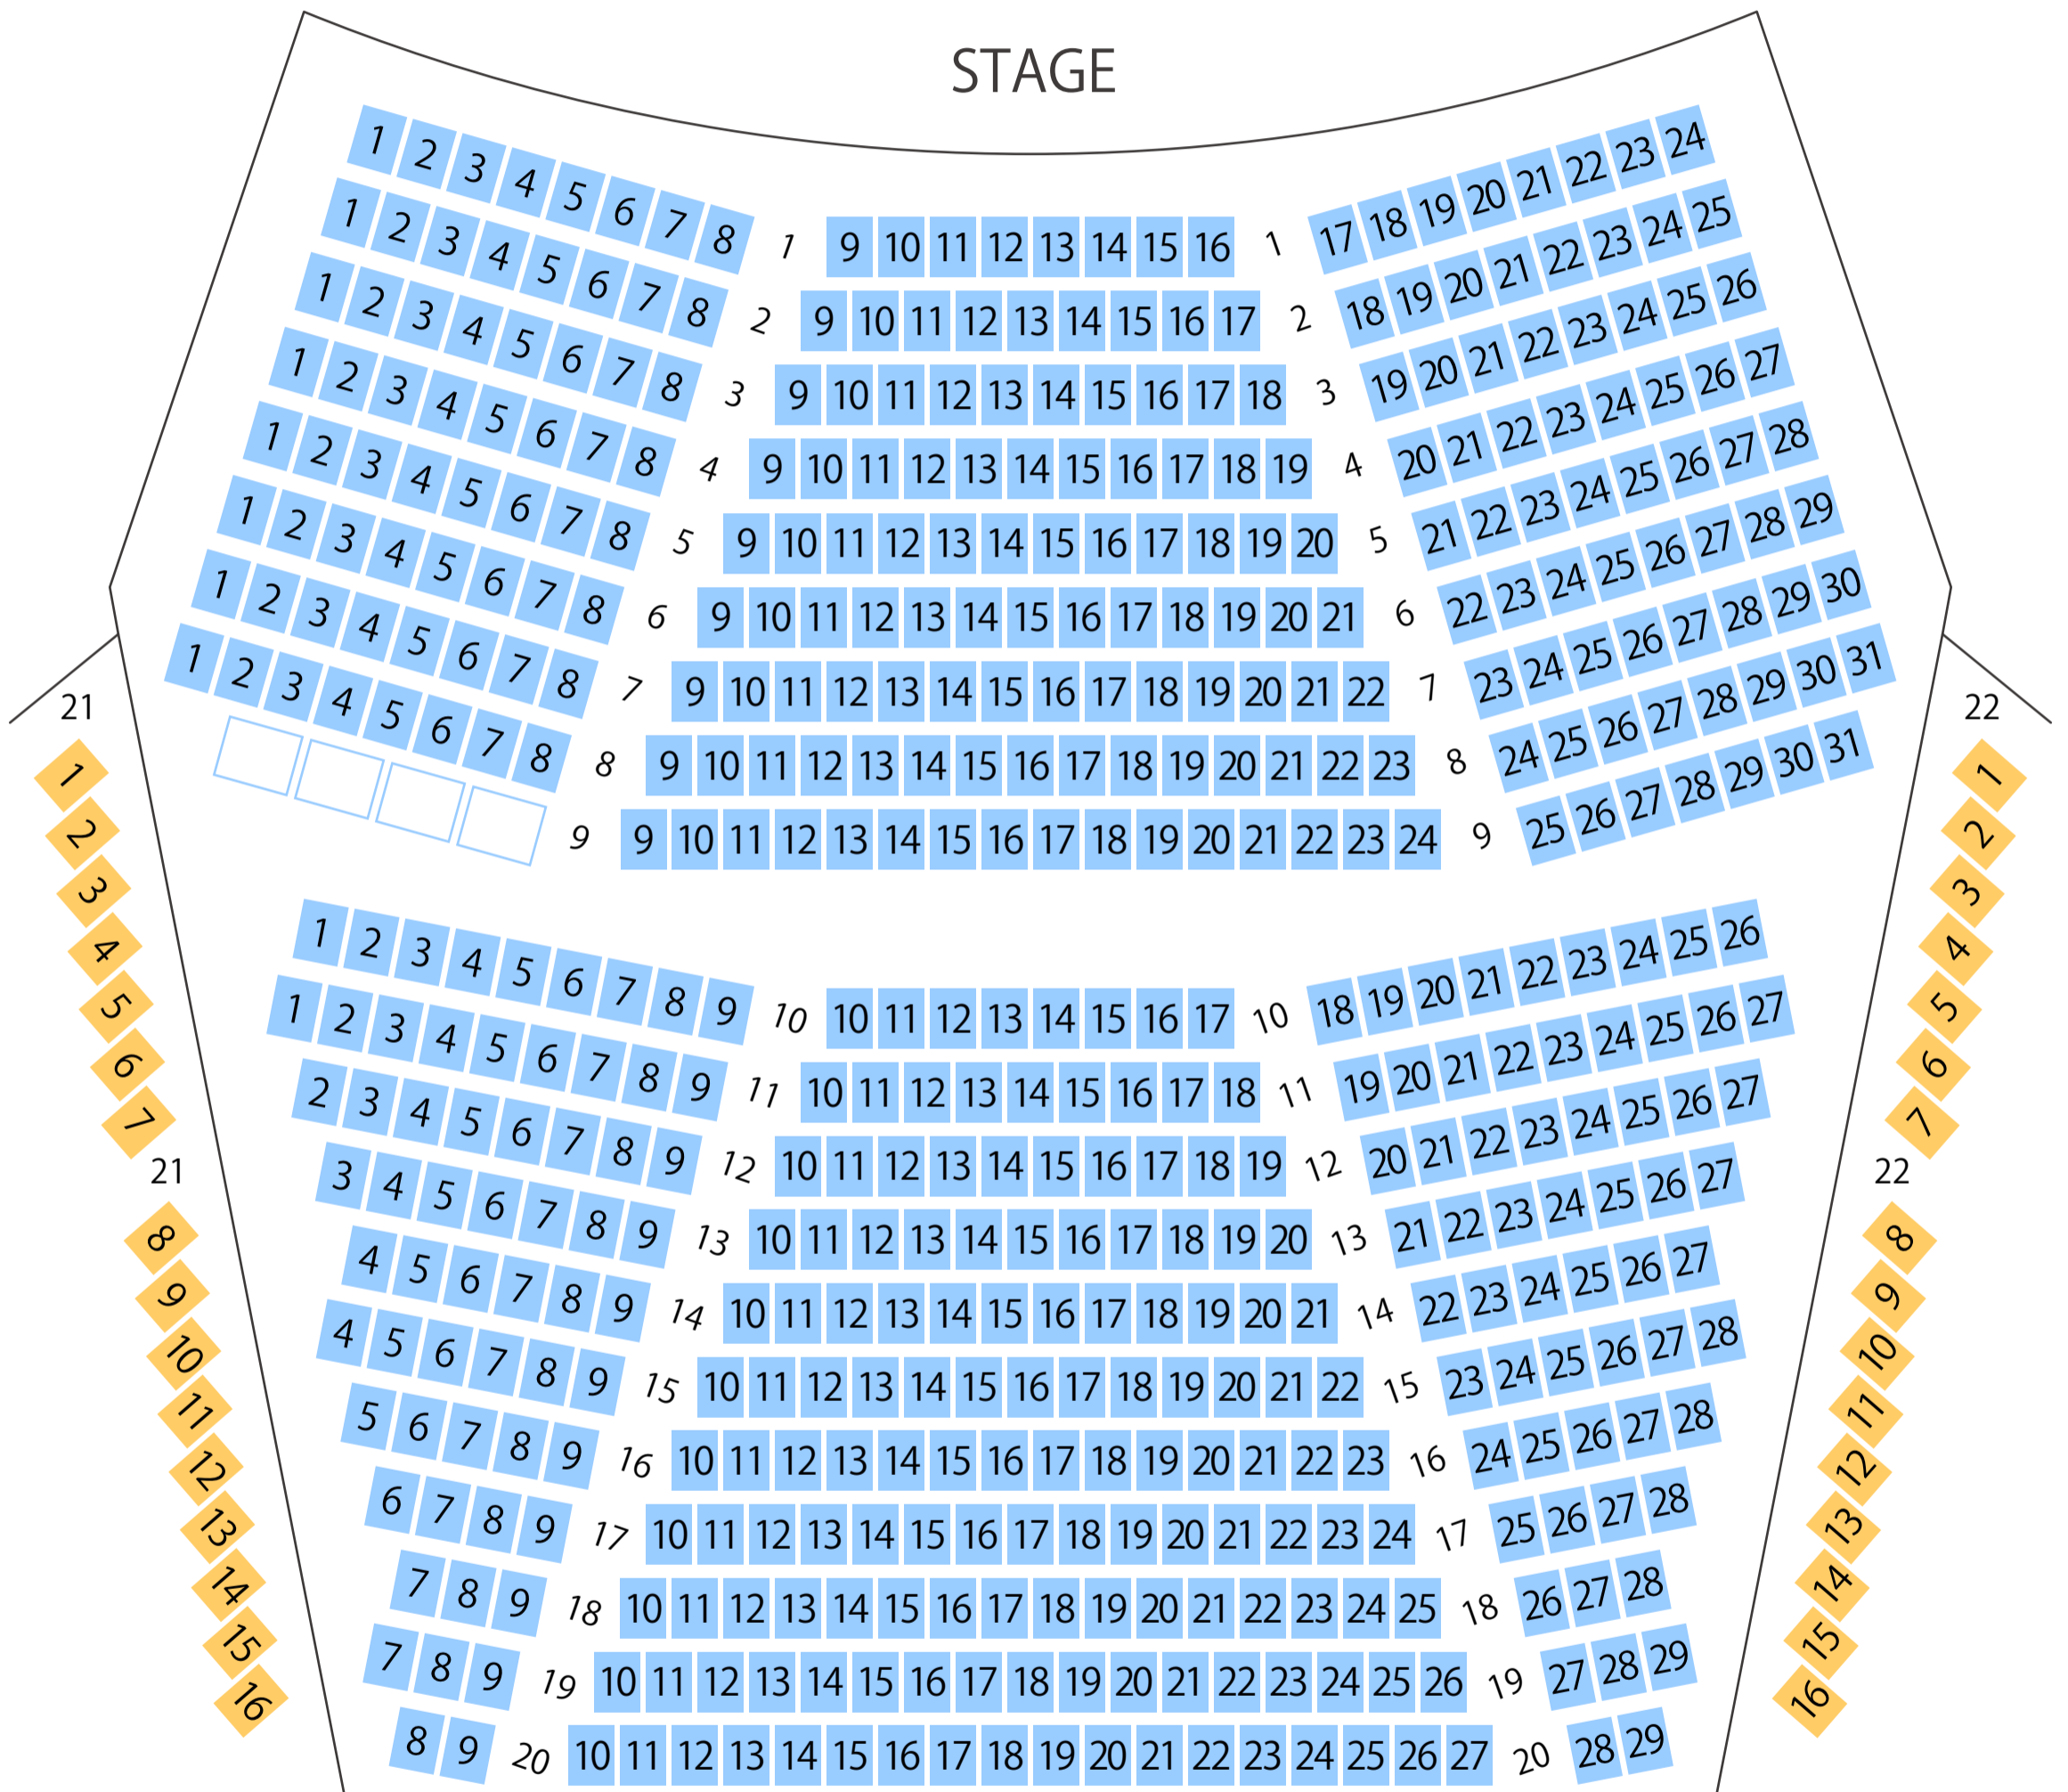

ラポルトすず

大ホール座席表

最大収容 **538**席

STAGE

駐車場

ファミレス

カフェ

コンビニ

ホテル