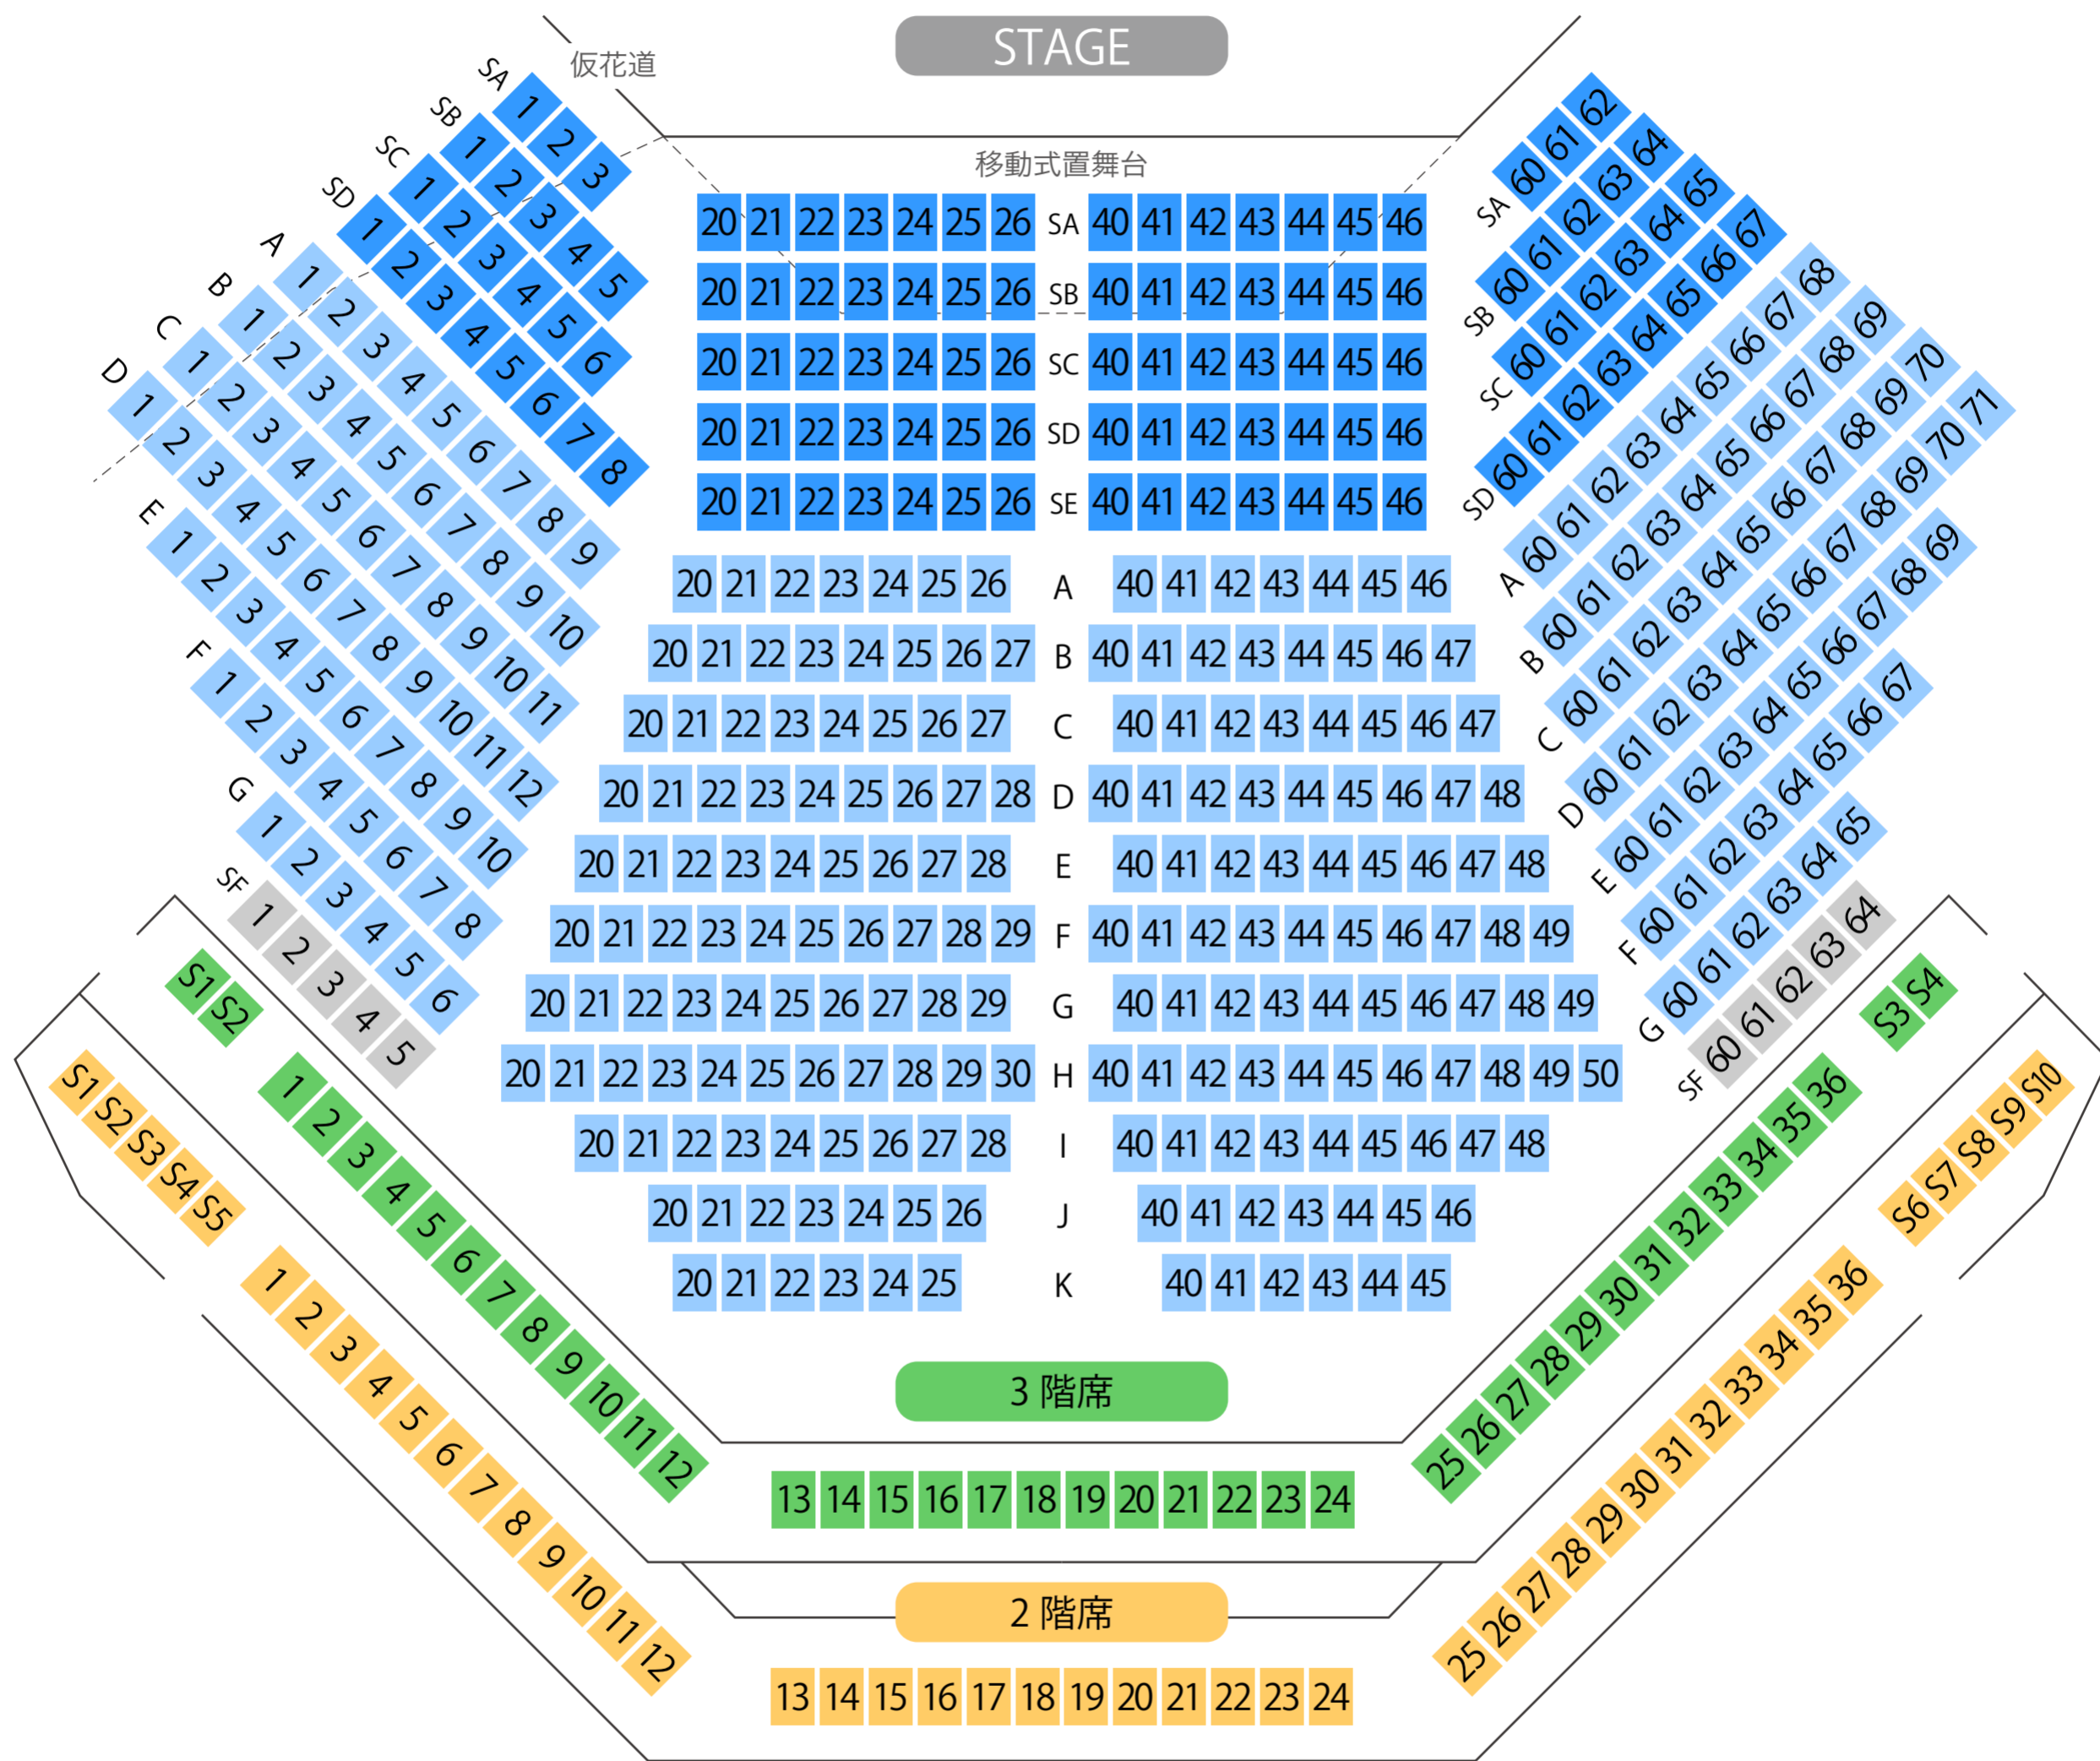

# 草月会館

## 草月ホール座席表

最大収容 **530**席

青山一丁目駅から  
徒歩約8分

駐車場

ファミレス

カフェ

コンビニ

ホテル