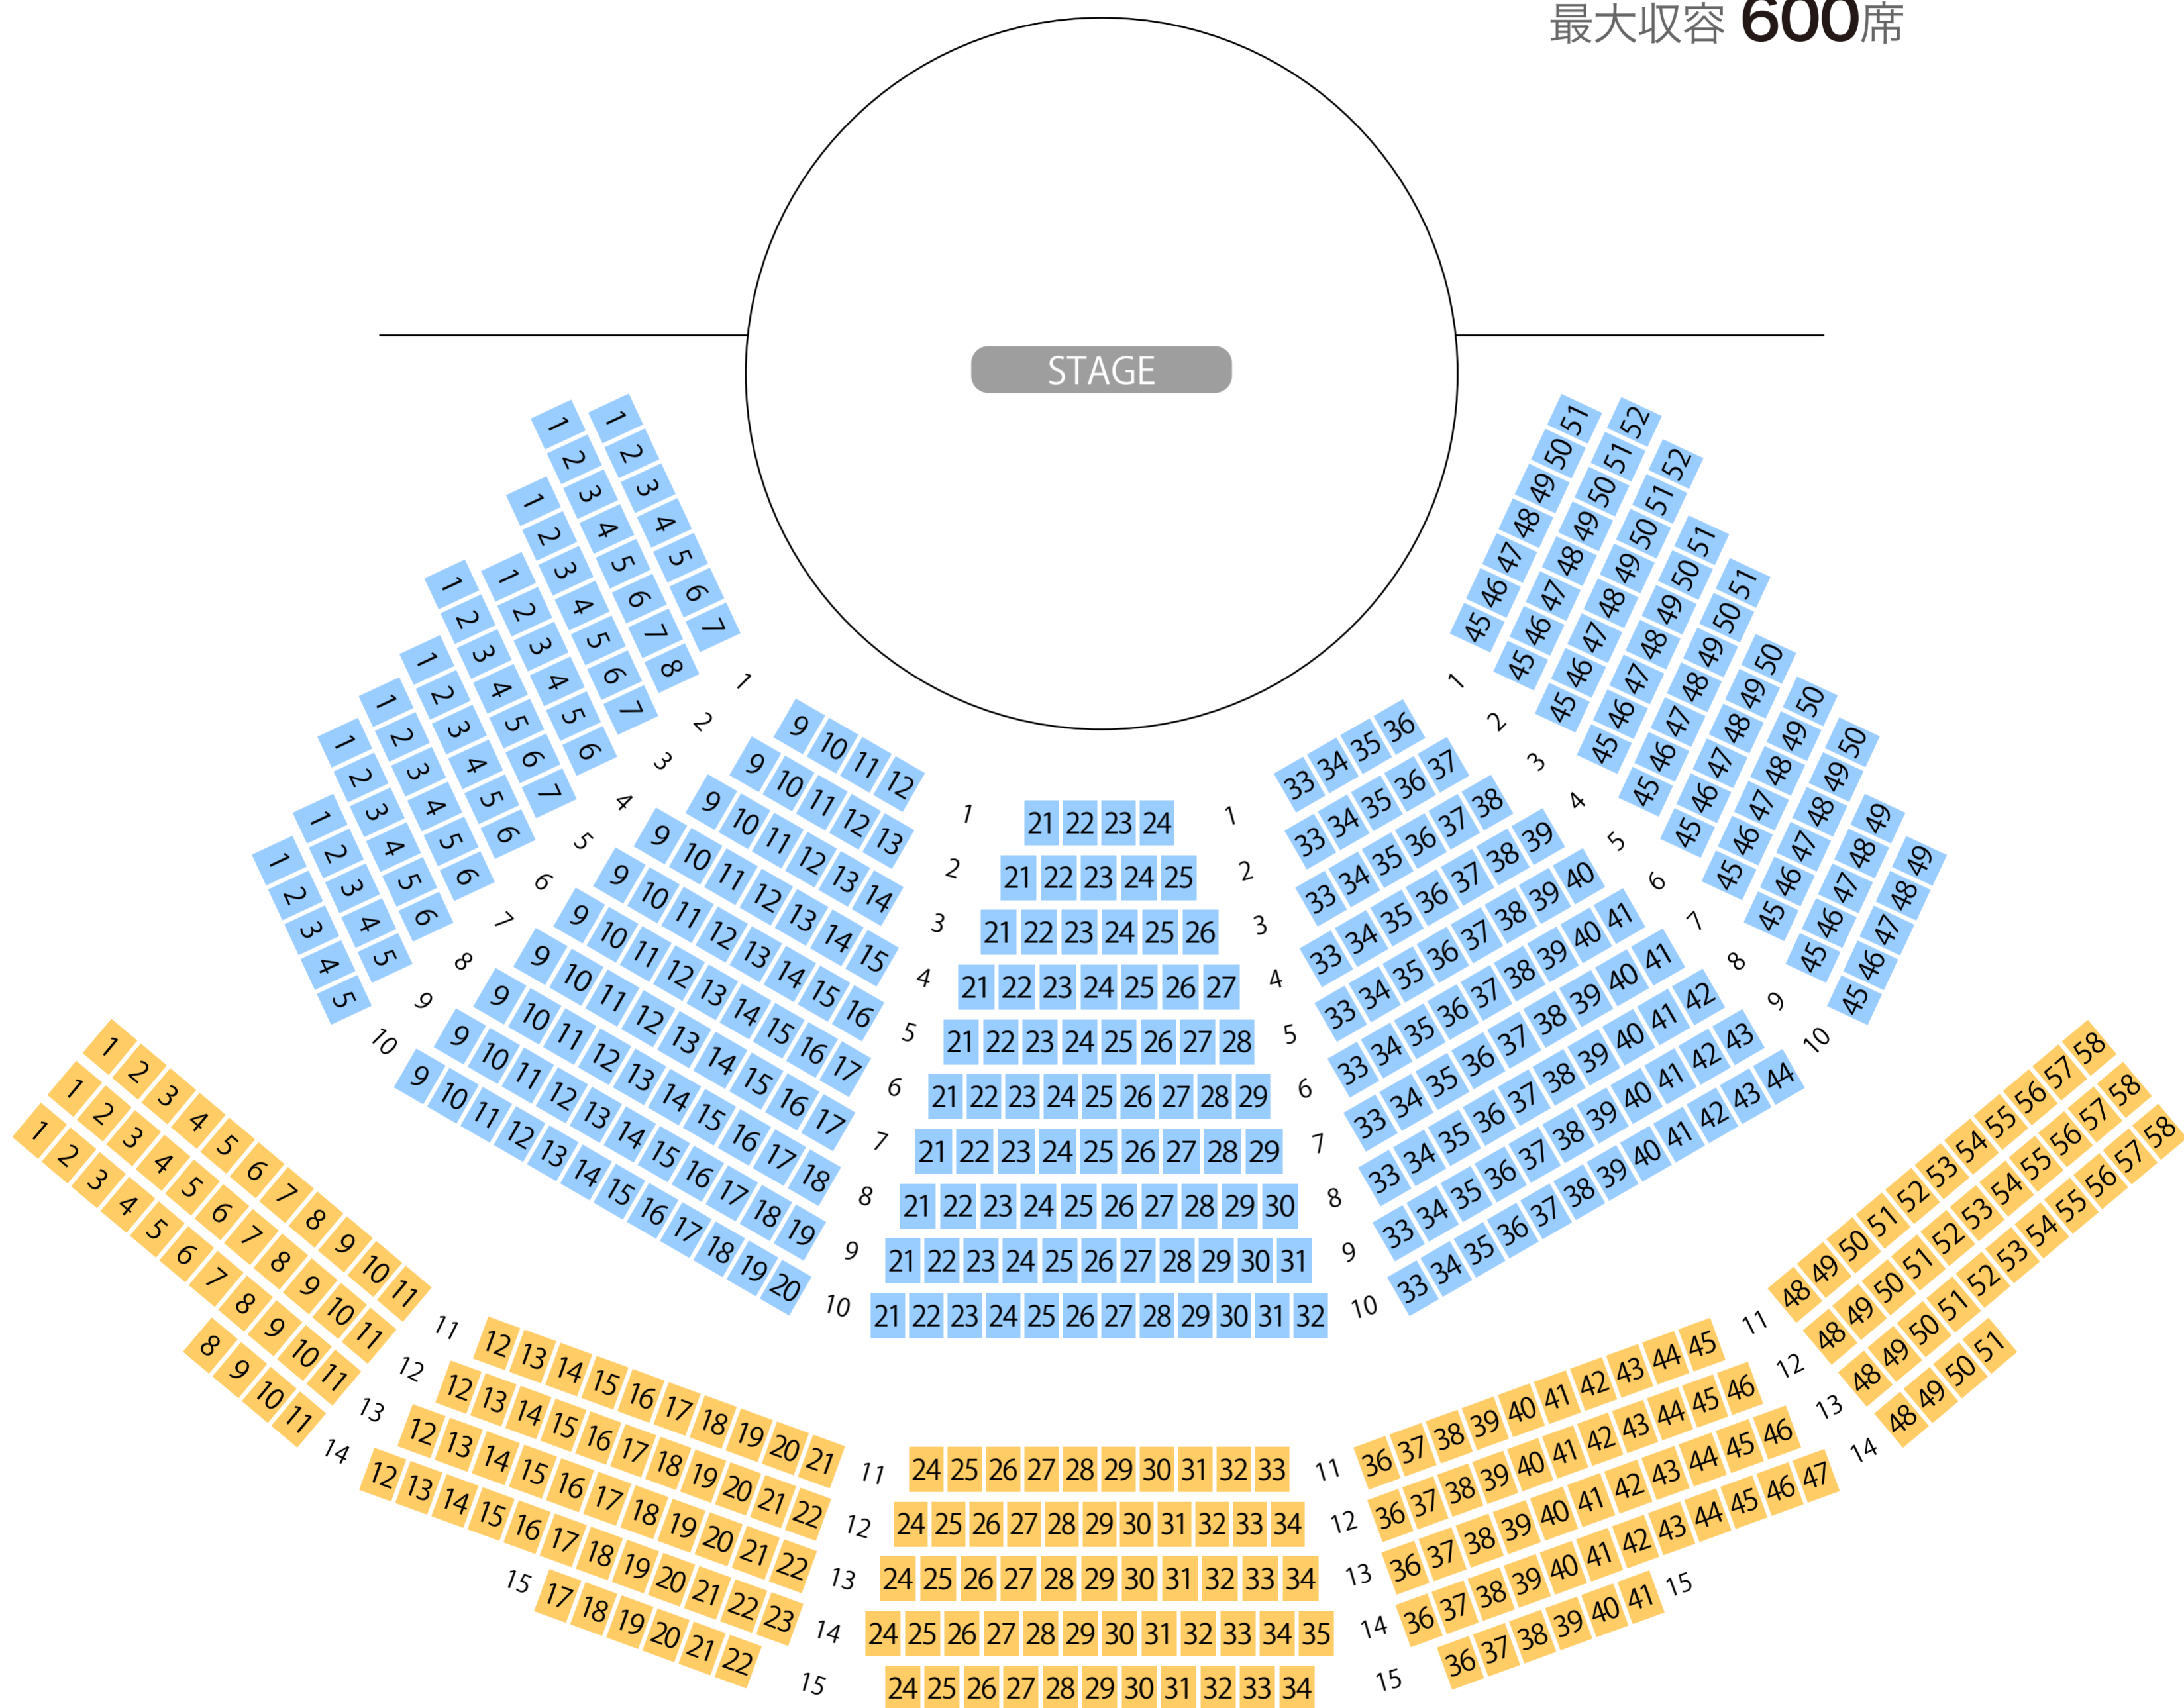

湘南台文化センター市民シアター

ホール座席表

最大収容 **600**席

駐車場

ファミレス

カフェ

コンビニ

ホテル