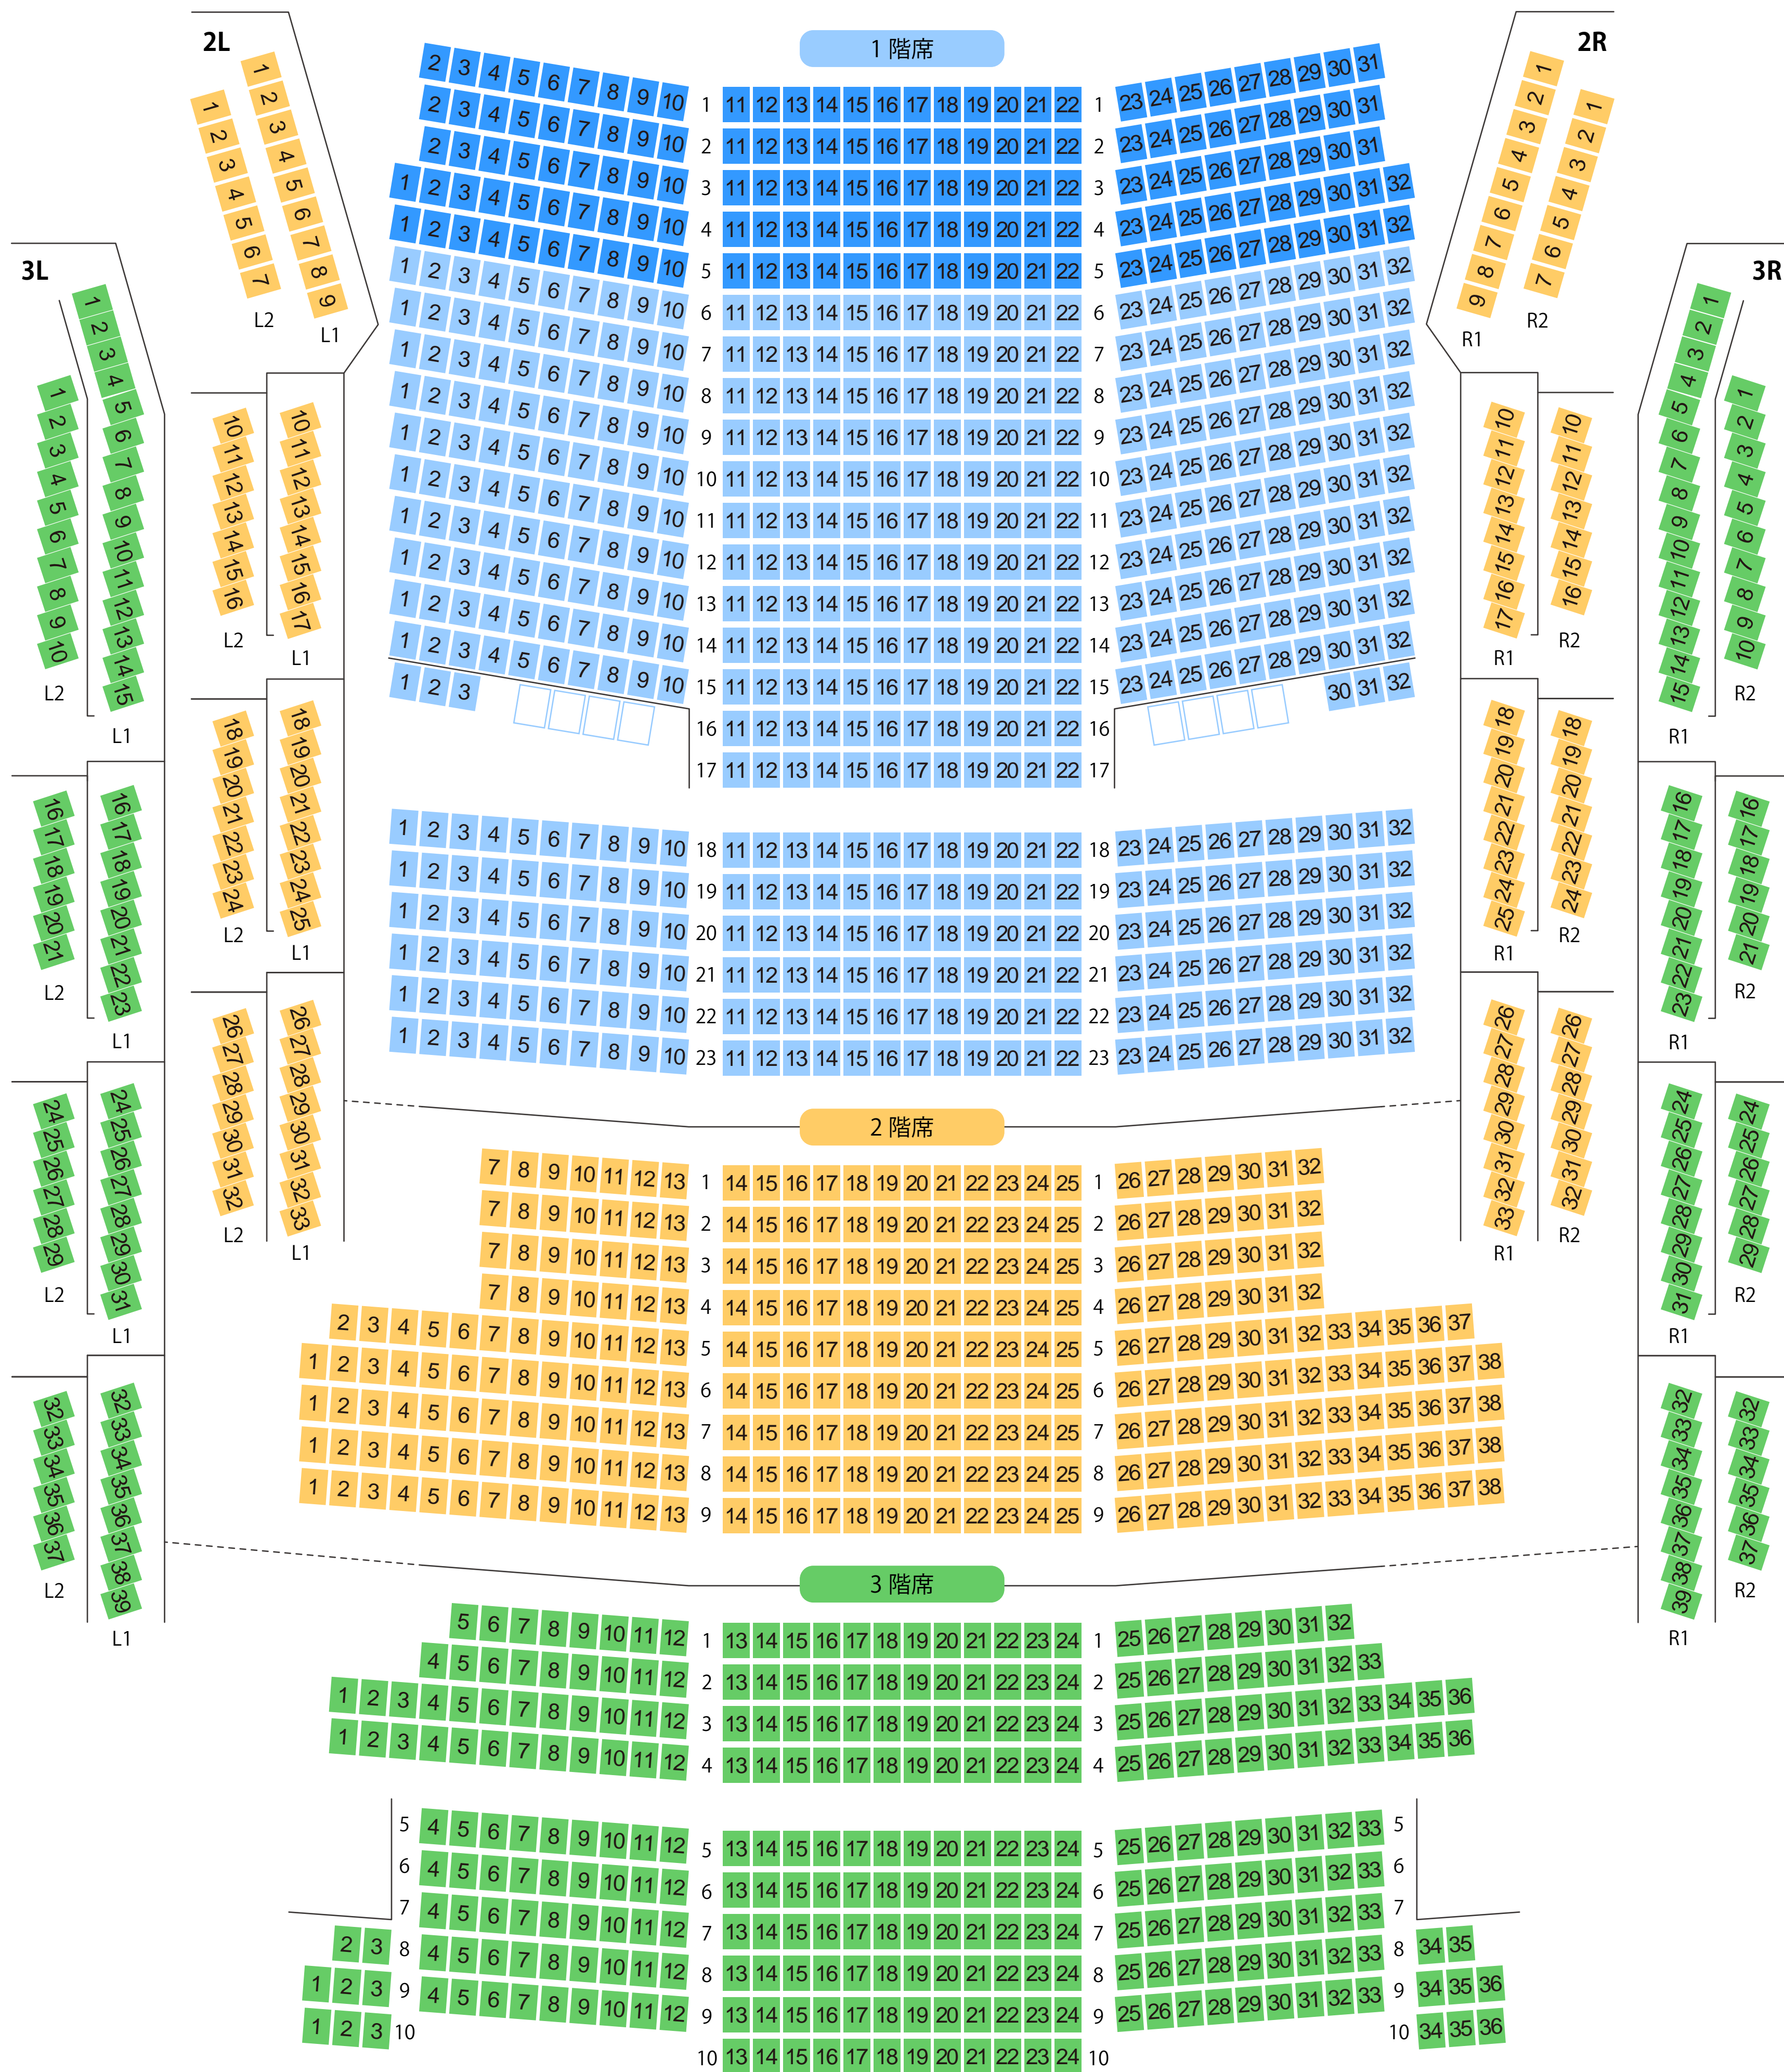

石川県立音楽堂

コンサートホール座席表

最大収容 1,560席

金沢駅から
徒歩約3分

駐車場

ファミレス

カフェ

コンビニ

ホテル