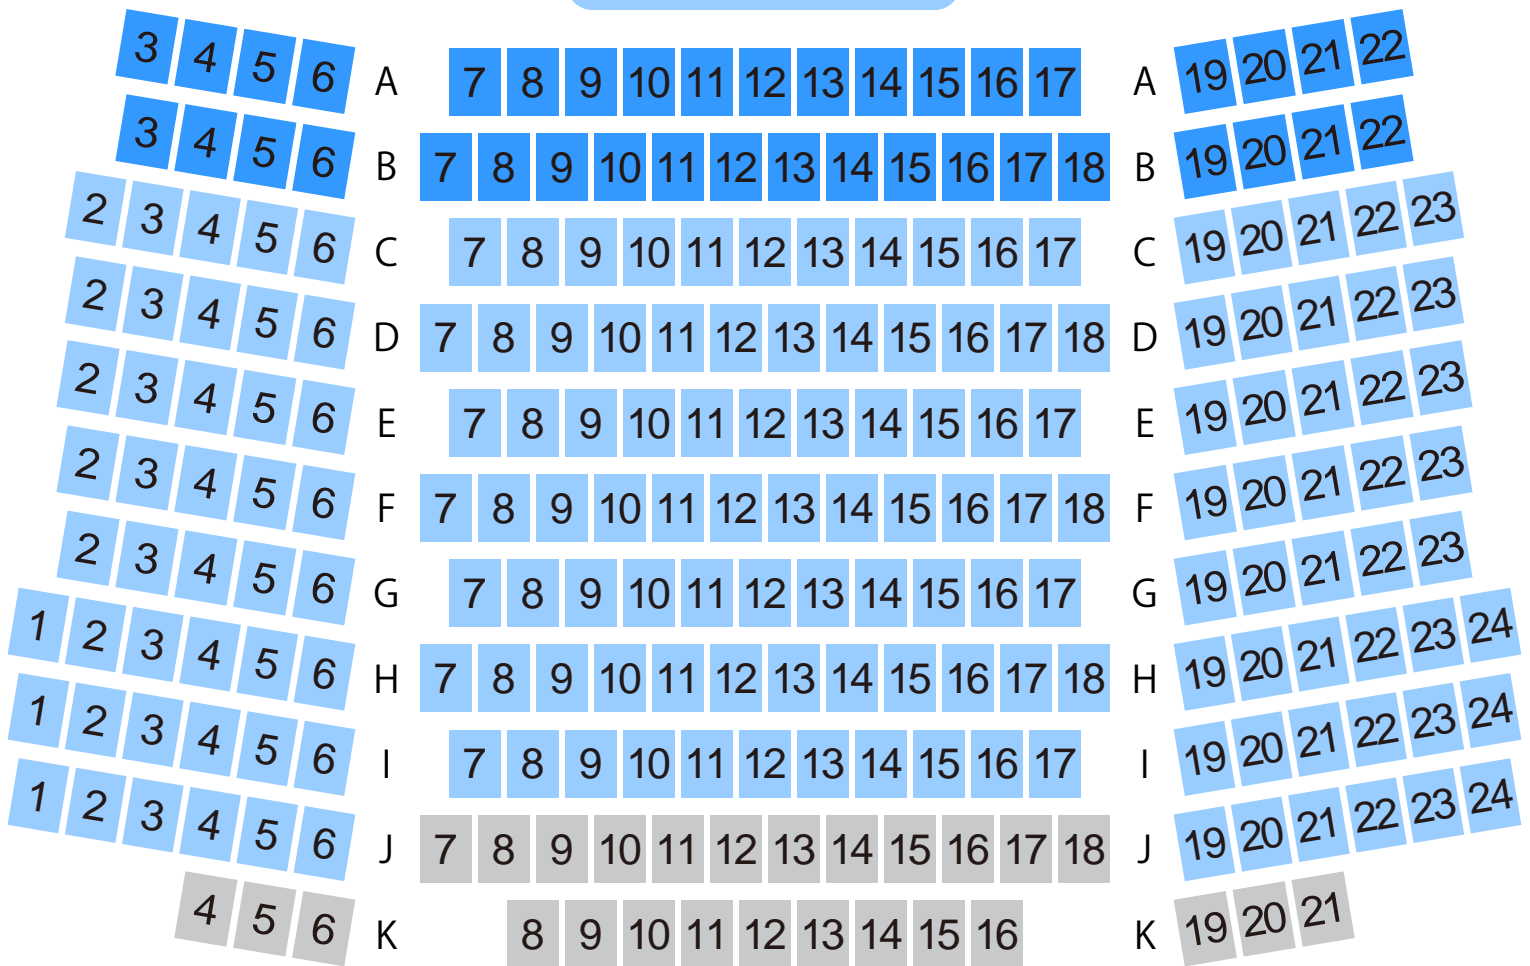

宗次ホール

ホール座席表

最大収容 **310**席

1 階席

2 階席

栄町駅から
徒歩約5分

駐車場

ファミレス

カフェ

コンビニ

ホテル