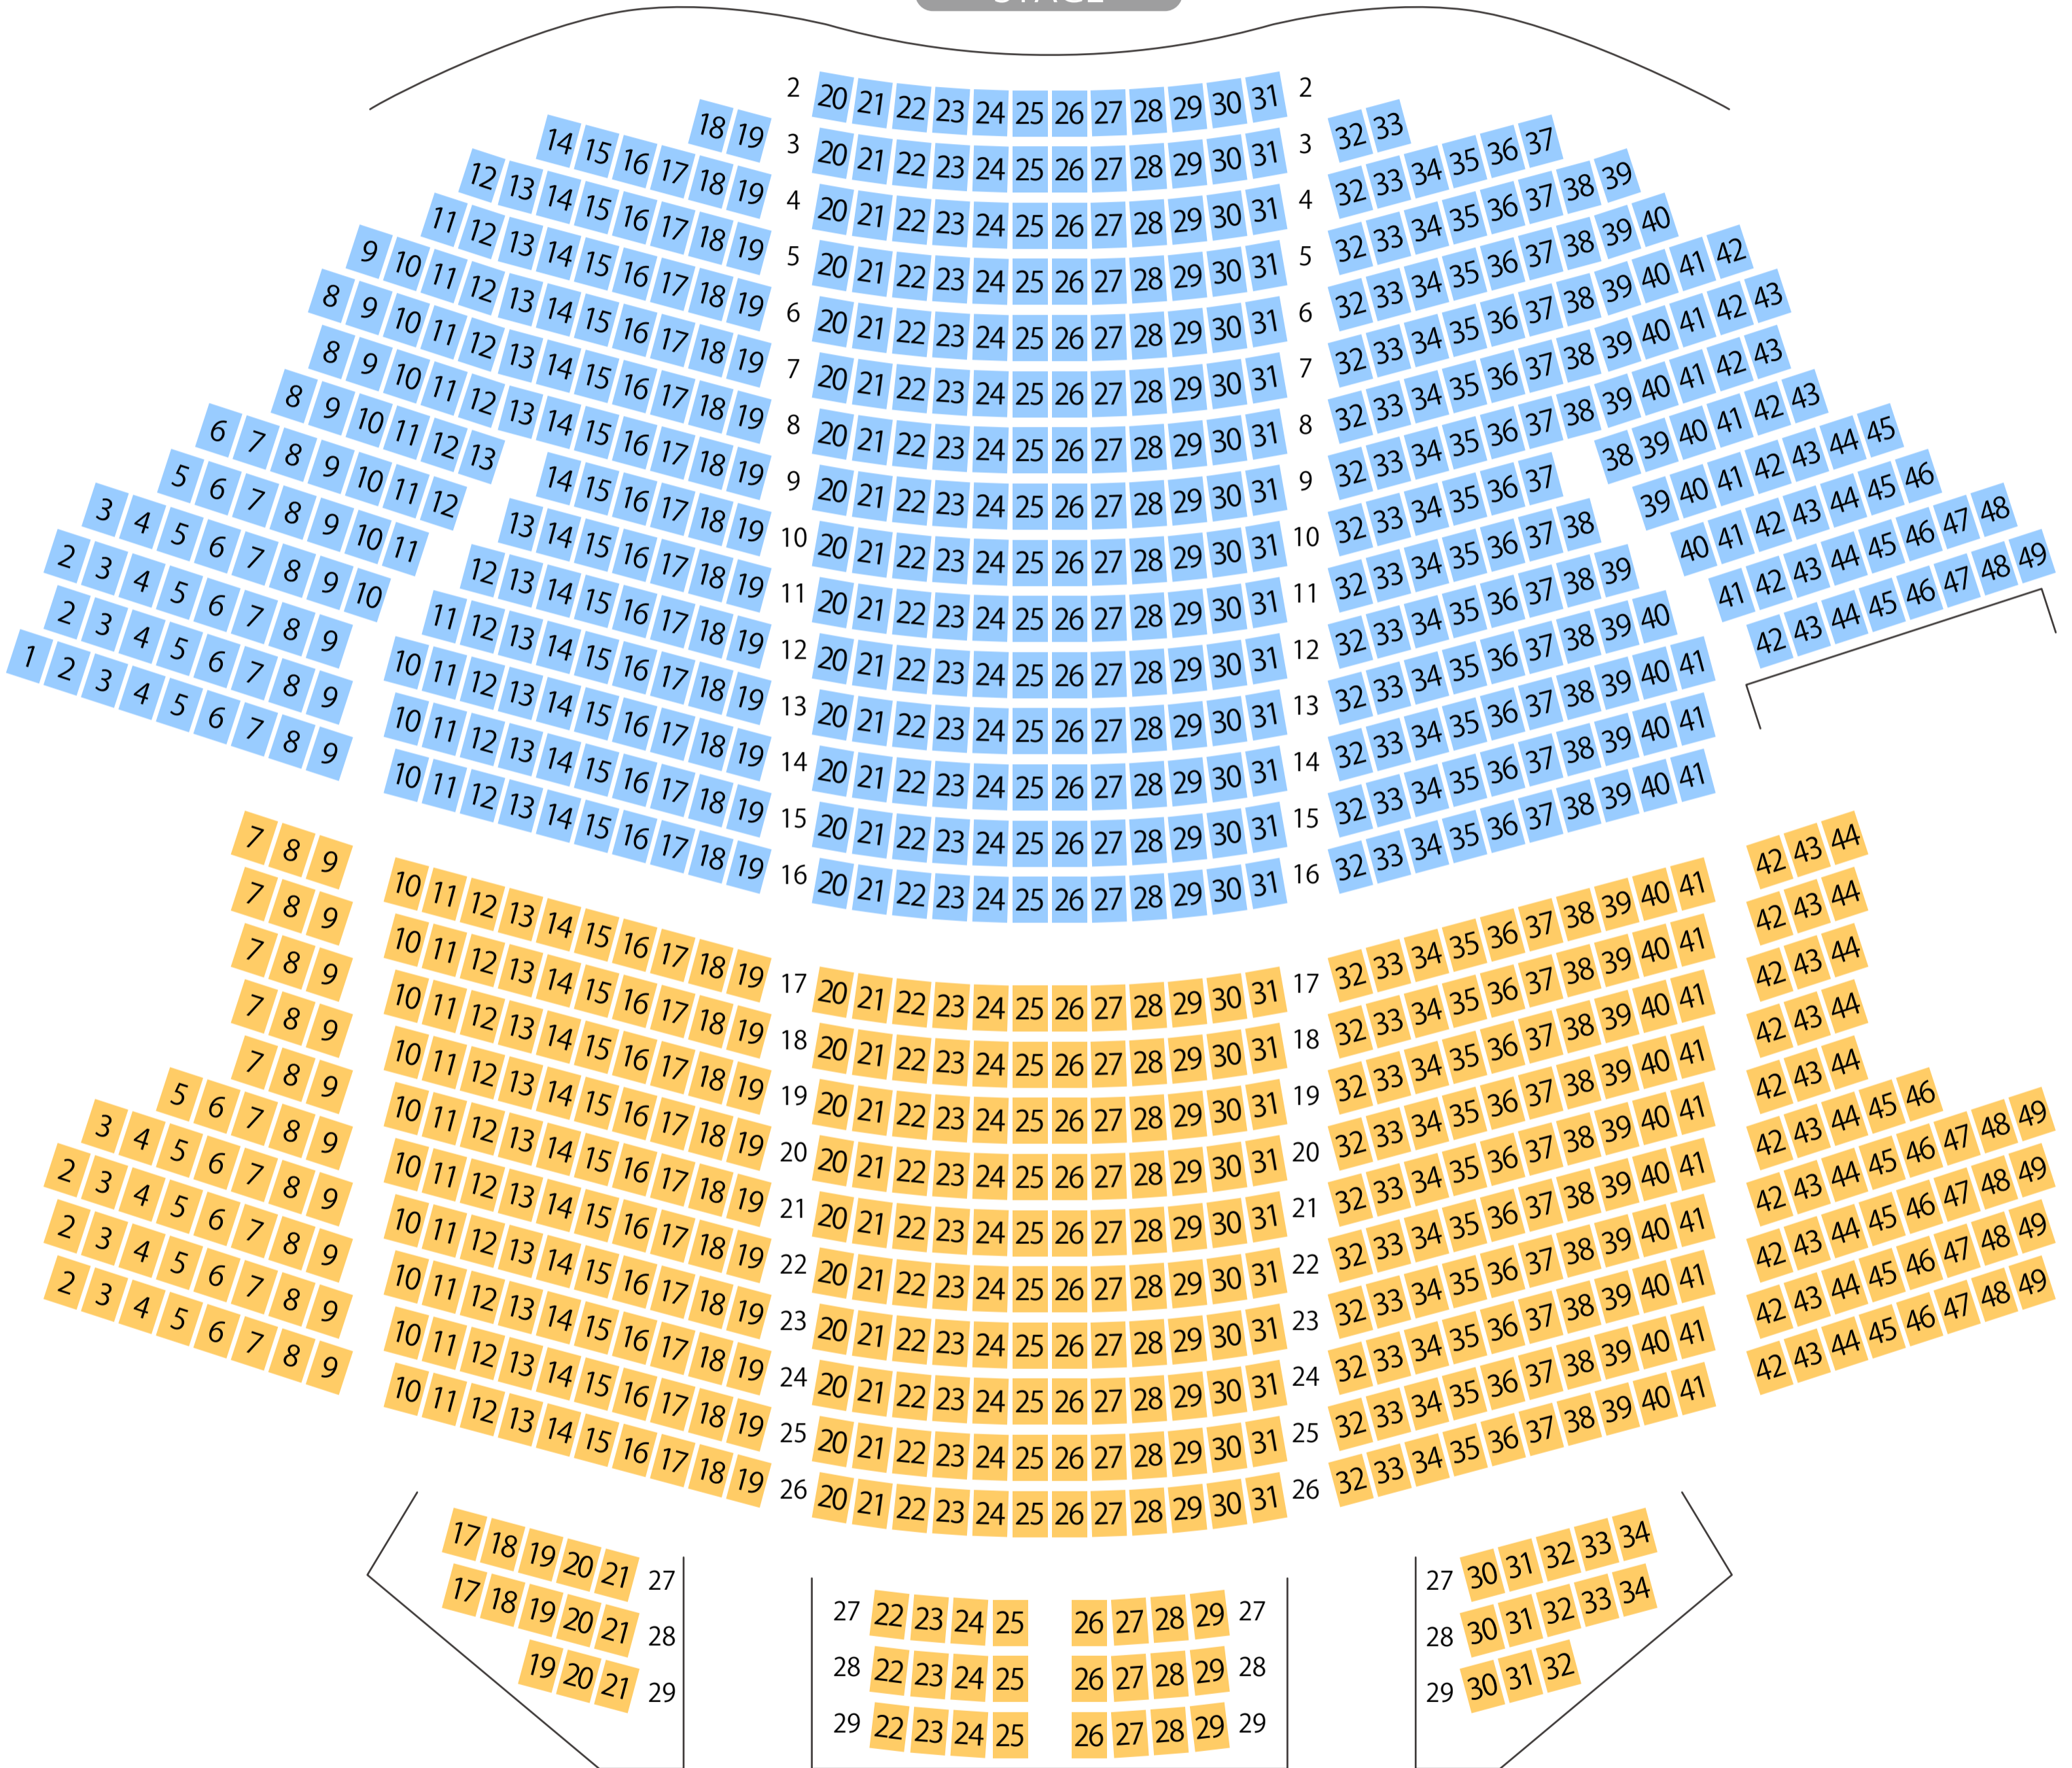

# グリーンホール 箕面市立市民会館

## ホール座席表

最大収容 **986**席

STAGE

駐車場

ファミレス

カフェ

コンビニ

ホテル