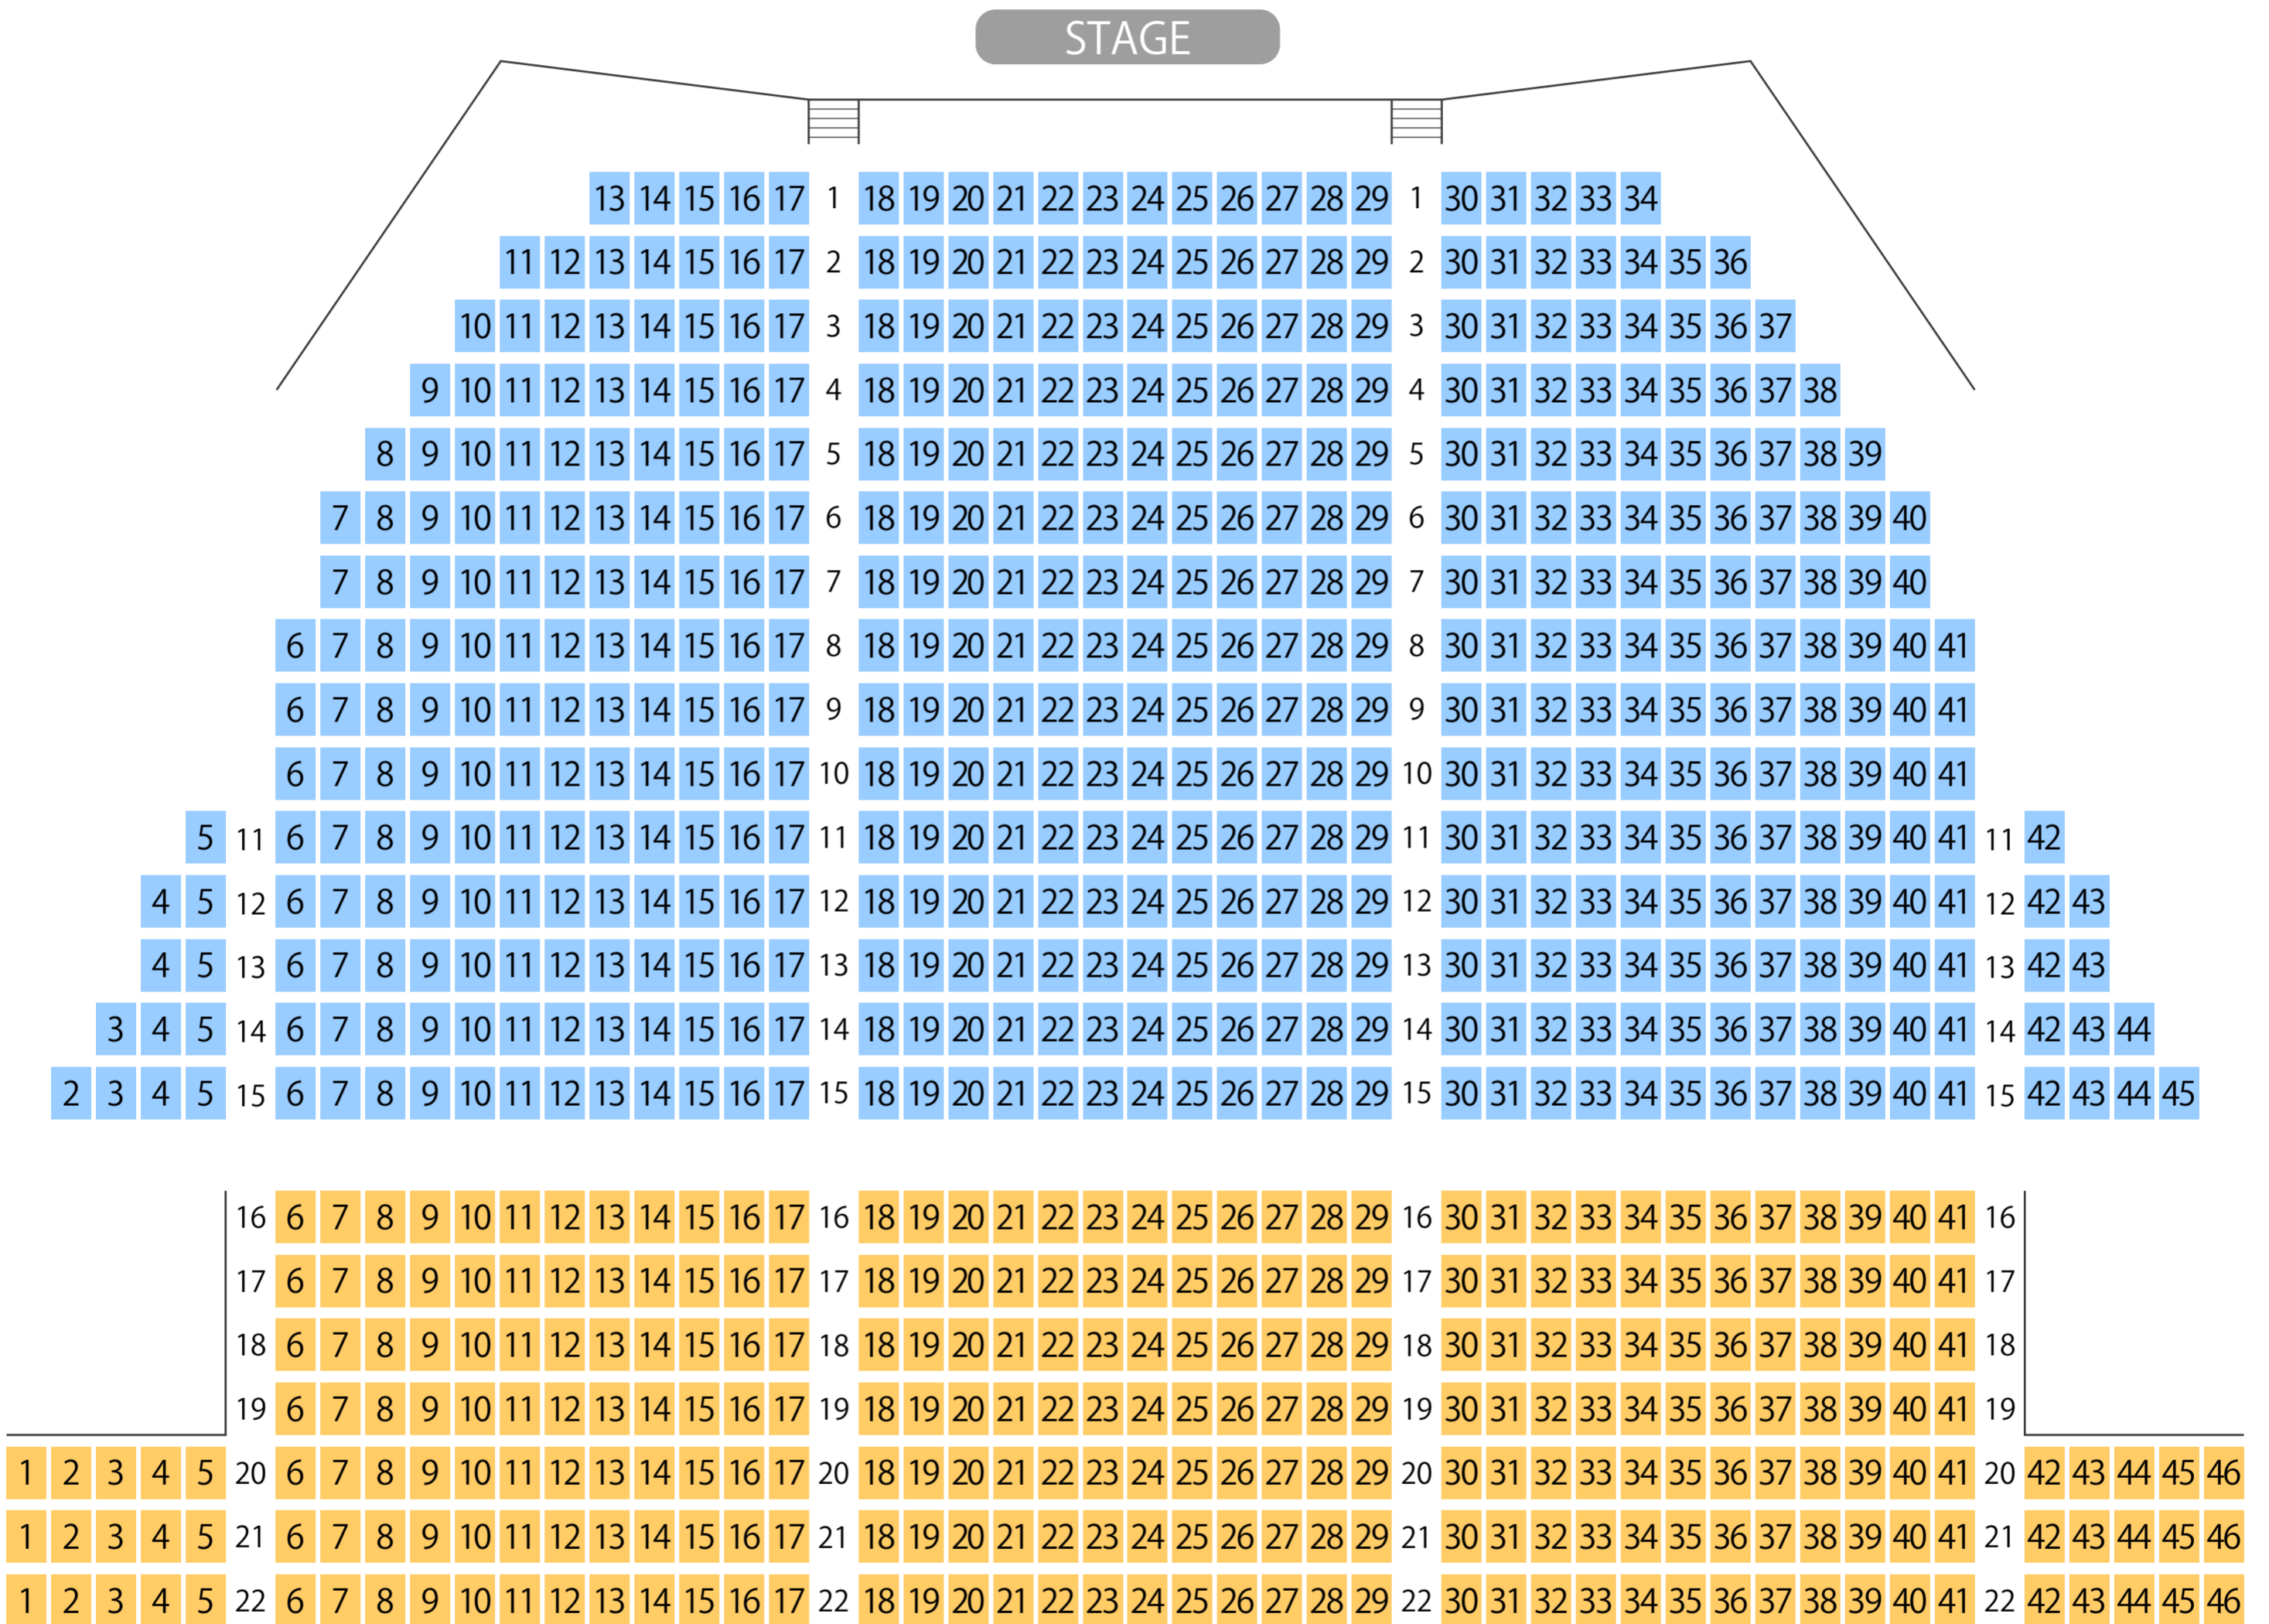

姫路市市民会館

大ホール座席表

最大収容 **800**席

駐車場

ファミレス

カフェ

コンビニ

ホテル