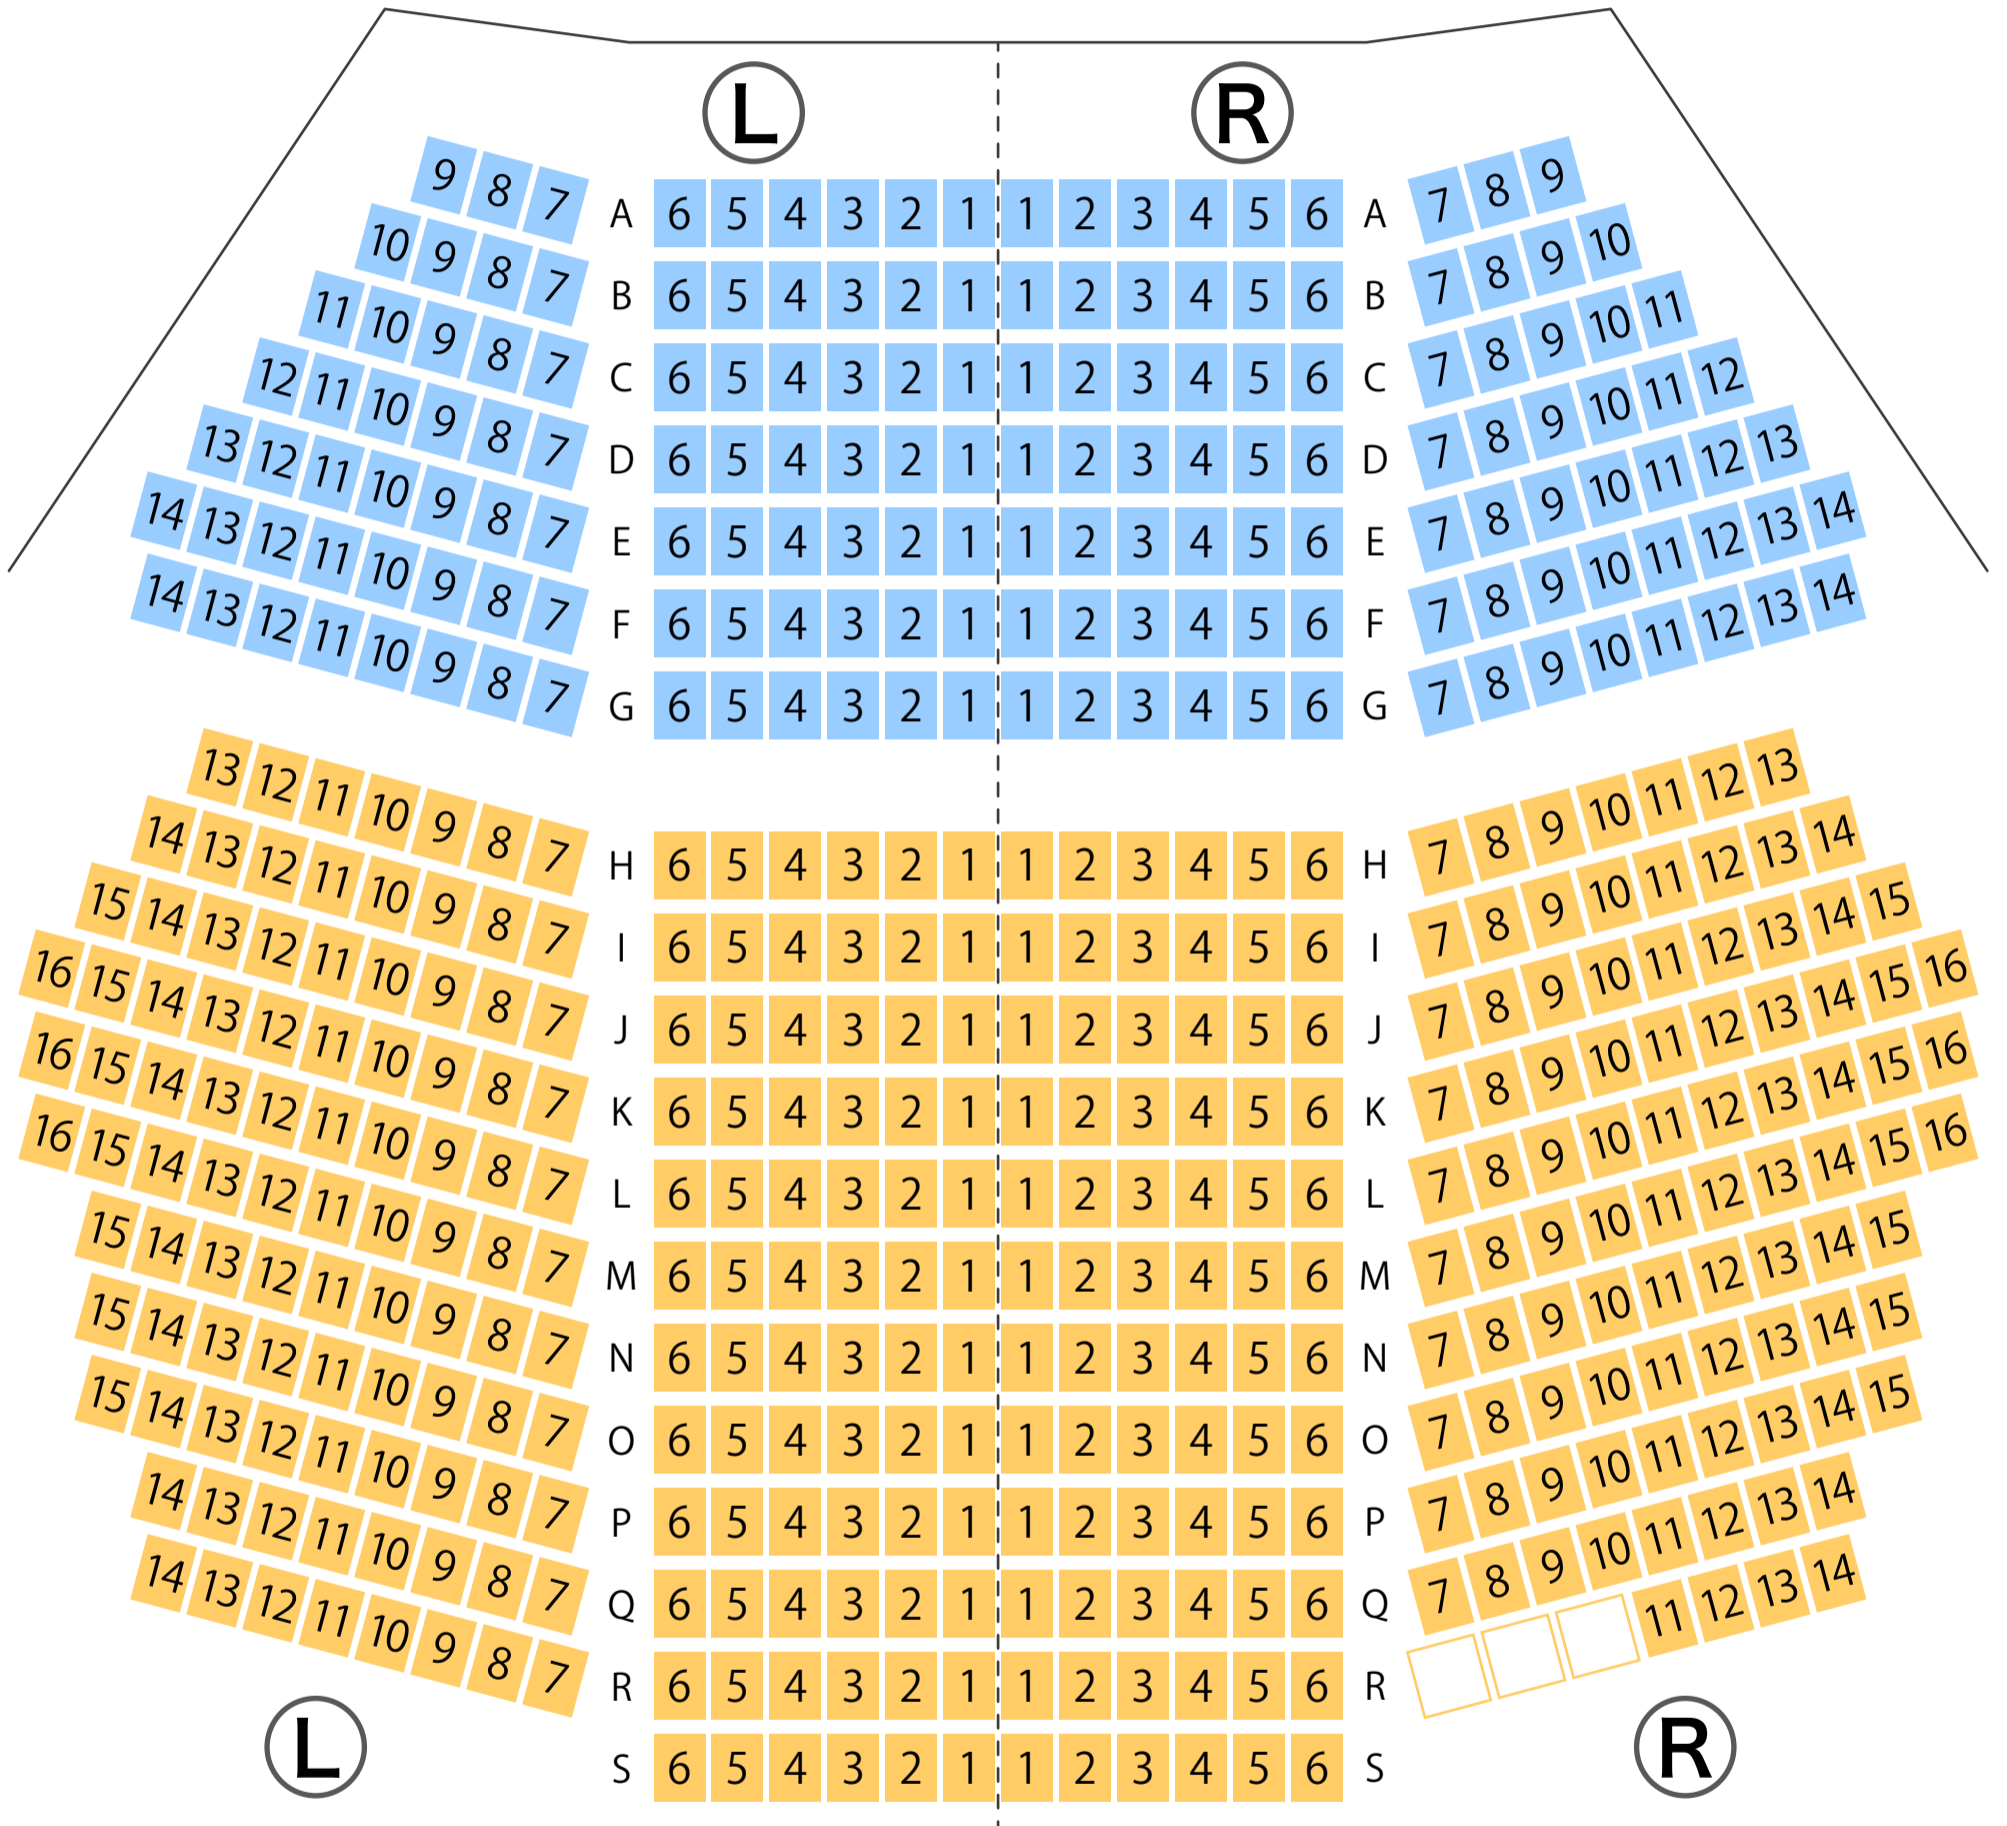

飛騨芸術堂

ホール座席表

最大収容 500席

STAGE

高山駅から
徒歩約36分

駐車場

ファミレス

カフェ

コンビニ

ホテル