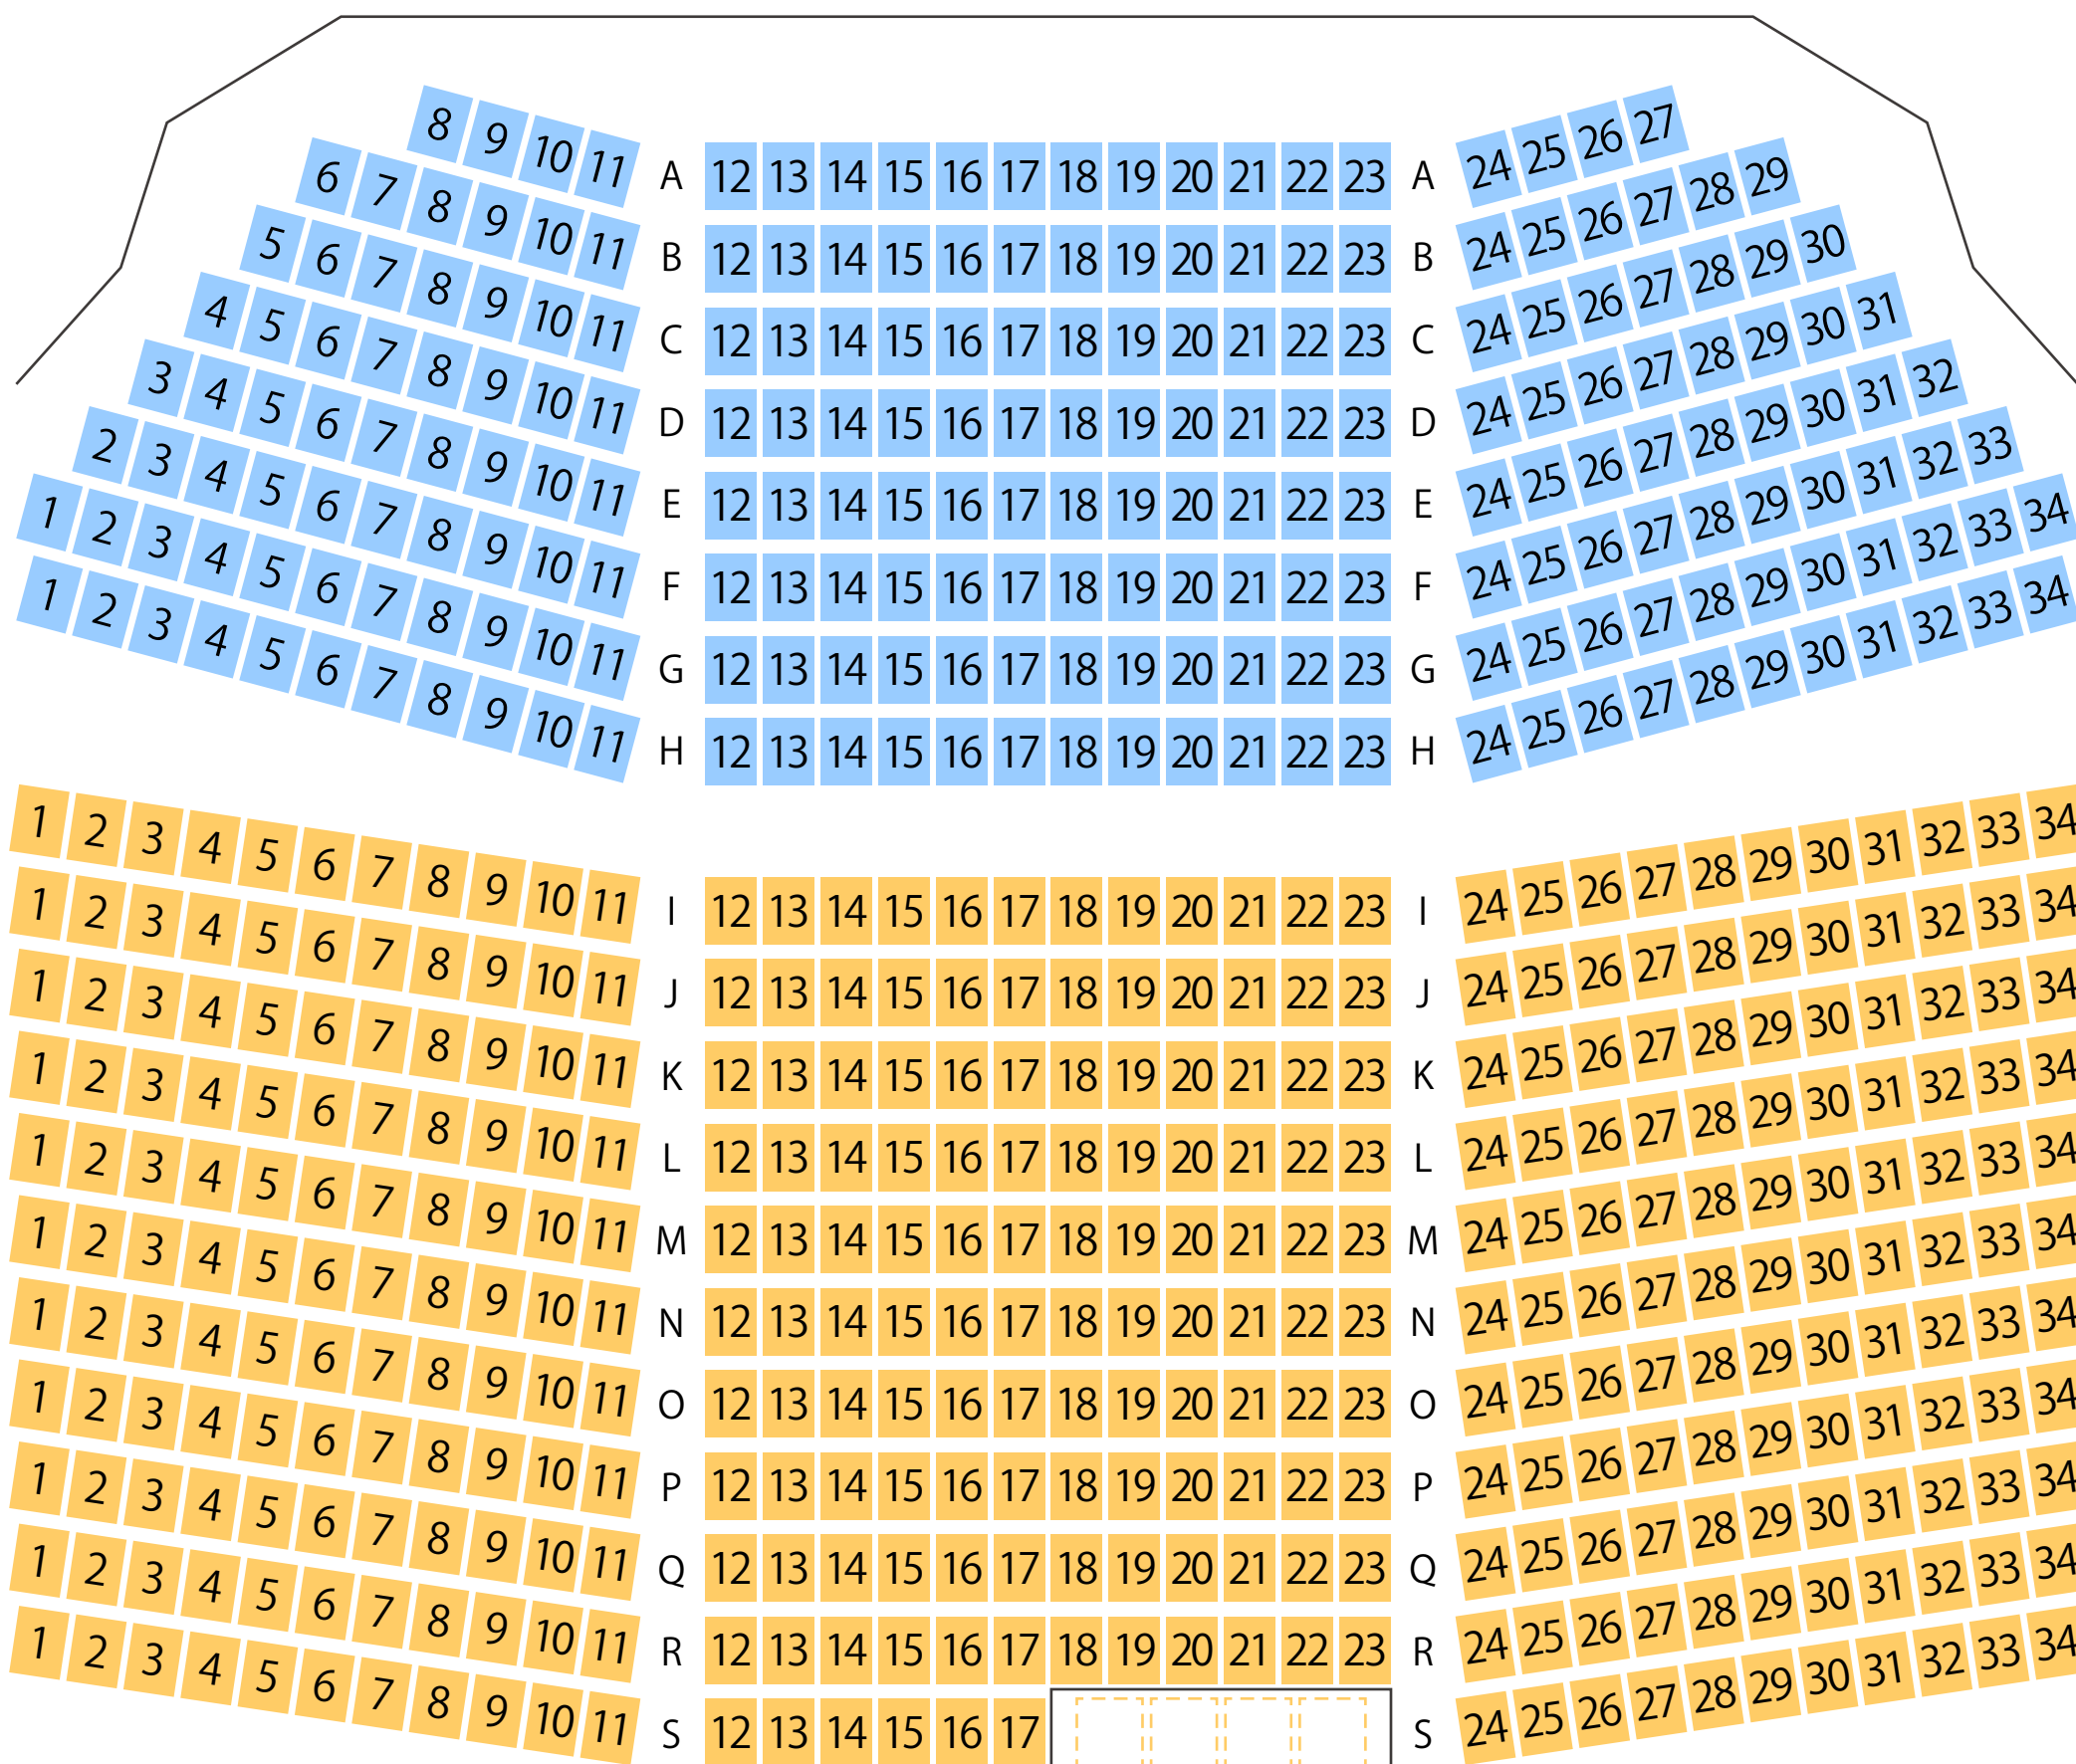

# 横浜市泉公会堂

講堂(ホール)座席表

最大収容 **600**席

STAGE

駐車場

ファミレス

カフェ

コンビニ

ホテル