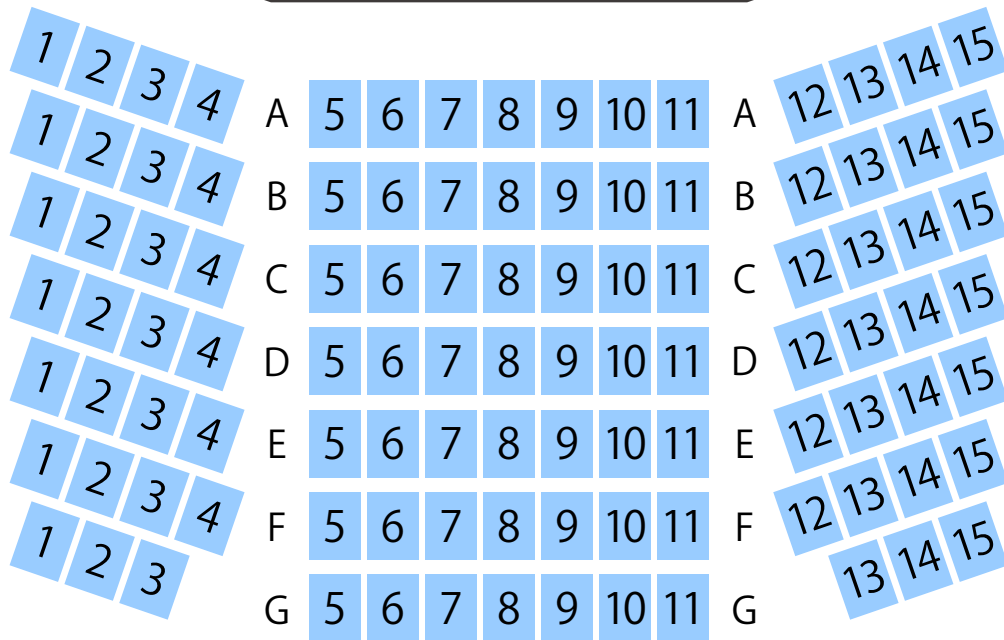

横浜市旭区民文化センター

サンハート

音楽ホール座席表

最大収容 **103**席

駐車場 ファミレス カフェ コンビニ ホテル