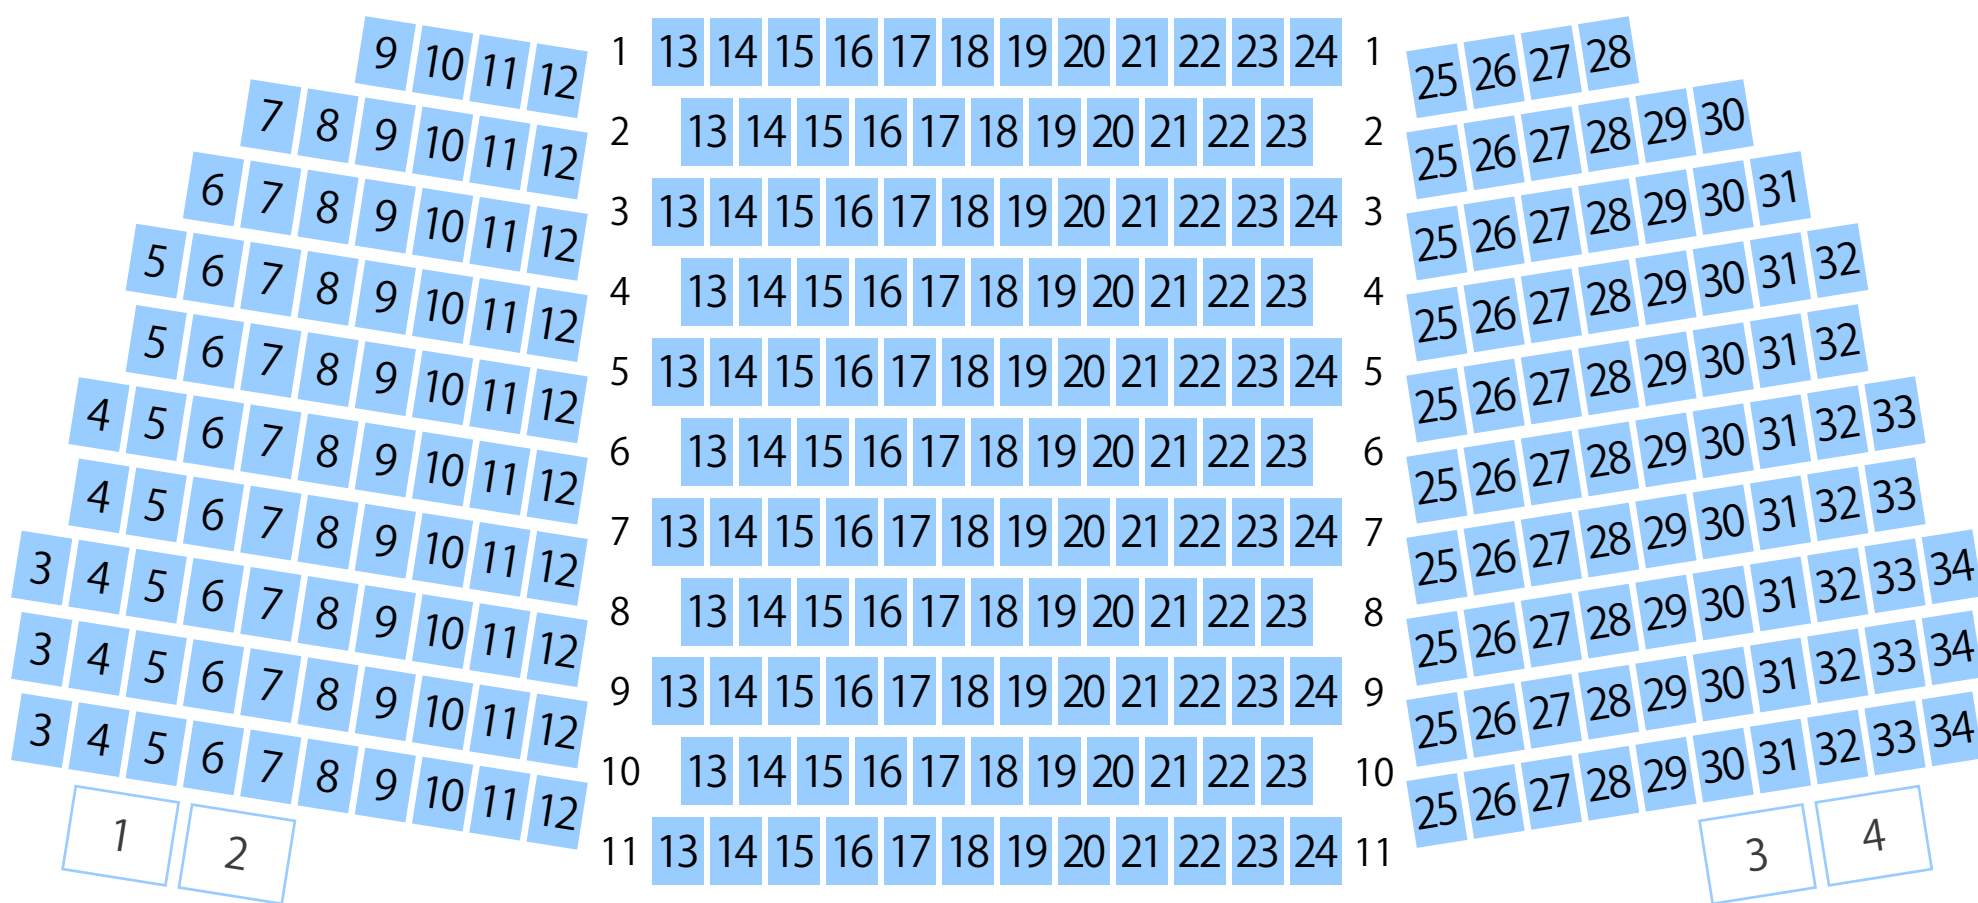

藤枝市民会館

ホール座席表

最大収容 701席

STAGE

駐車場

ファミレス

カフェ

コンビニ

ホテル