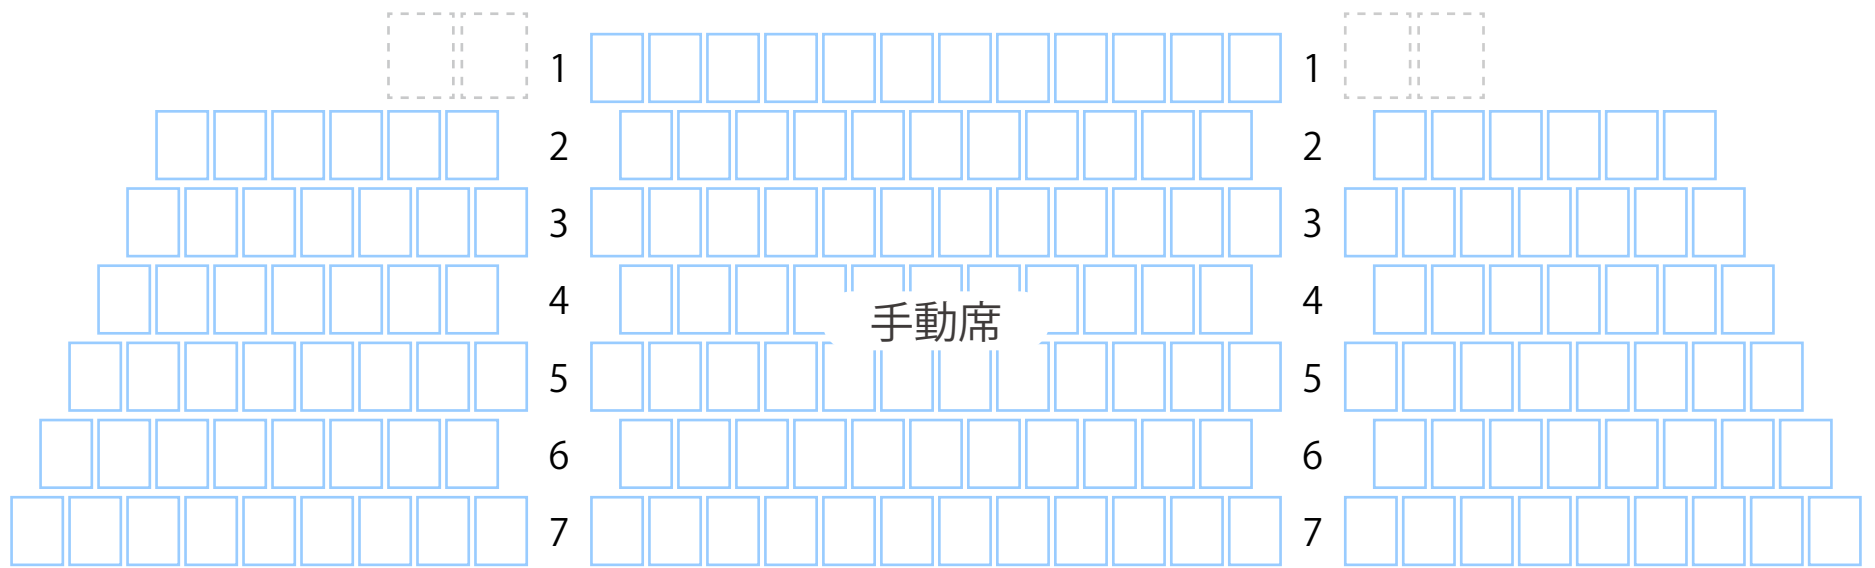

# 白根学習館

## ラスペックホール座席表

最大収容 505席

STAGE

1	2	3	4	5	6	7	8	9	A	10	11	12	13	14	15	16	17	18	19	20	21	A	22	23	24	25	26	27	28	29	30
1	2	3	4	5	6	7	8	9	B	10	11	12	13	14	15	16	17	18	19	20	21	B	22	23	24	25	26	27	28	29	30
1	2	3	4	5	6	7	8	9	C	10	11	12	13	14	15	16	17	18	19	20	21	C	22	23	24	25	26	27	28	29	30
1	2	3	4	5	6	7	8	9	D	10	11	12	13	14	15	16	17	18	19	20	21	D	22	23	24	25	26	27	28	29	30
1	2	3	4	5	6	7	8	9	E	10	11	12	13	14	15	16	17	18	19	20	21	E	22	23	24	25	26	27	28	29	30
1	2	3	4	5	6	7	8	9	F	10	11	12	13	14	15	16	17	18	19	20	21	F	22	23	24	25	26	27	28	29	30
1	2	3	4	5	6	7	8	9	G	10	11	12	13	14	15	16	17	18	19	20	21	G	22	23	24	25	26	27	28	29	30
1	2	3	4	5	6	7	8	9	H	10	11	12	13	14	15	16	17	18	19	20	21	H	22	23	24	25	26	27	28	29	30
1	2	3	4	5	6	7	8	9	I	10	11	12	13	14	15	16	17	18	19	20	21	I	22	23	24	25	26	27	28	29	30
1	2	3	4	5	6	7	8	9	J	10	11	12	13	14	15	16	17	18	19	20	21	J	22	23	24	25	26	27	28	29	30