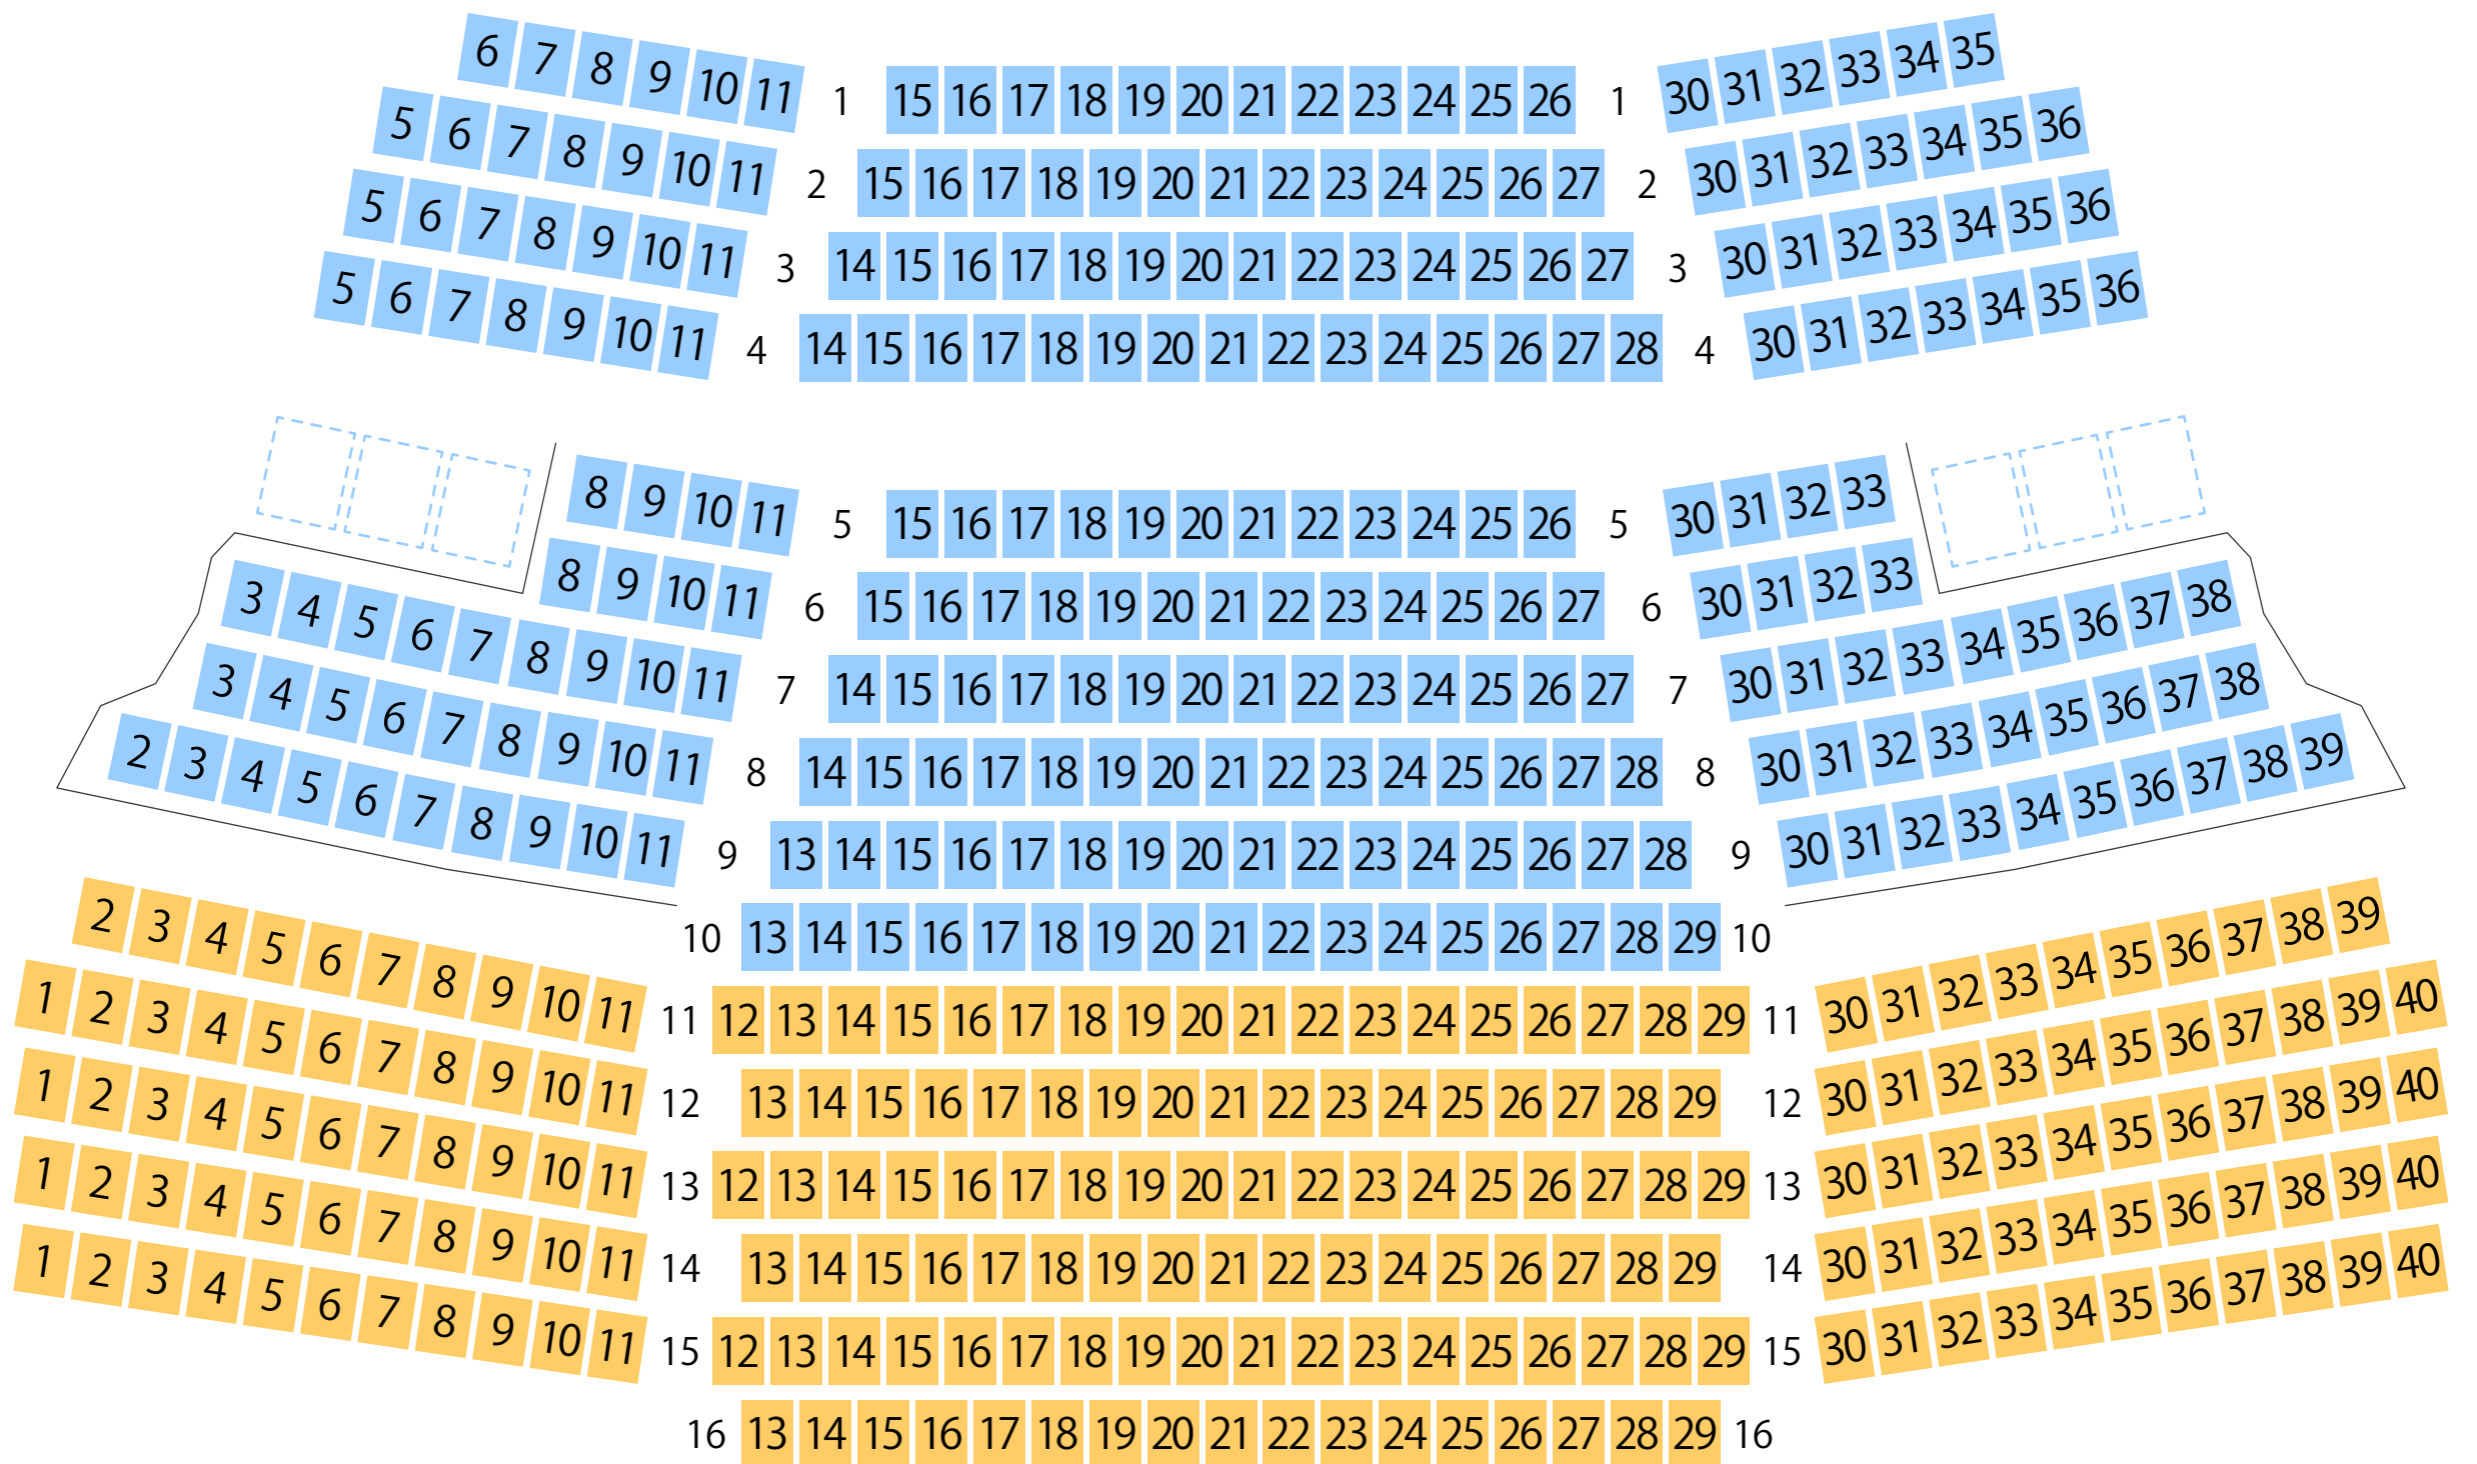

新潟市秋葉区文化会館

ホール座席表

最大収容 496席

STAGE

新津駅から
徒歩約15分

駐車場

ファミレス

カフェ

コンビニ

ホテル