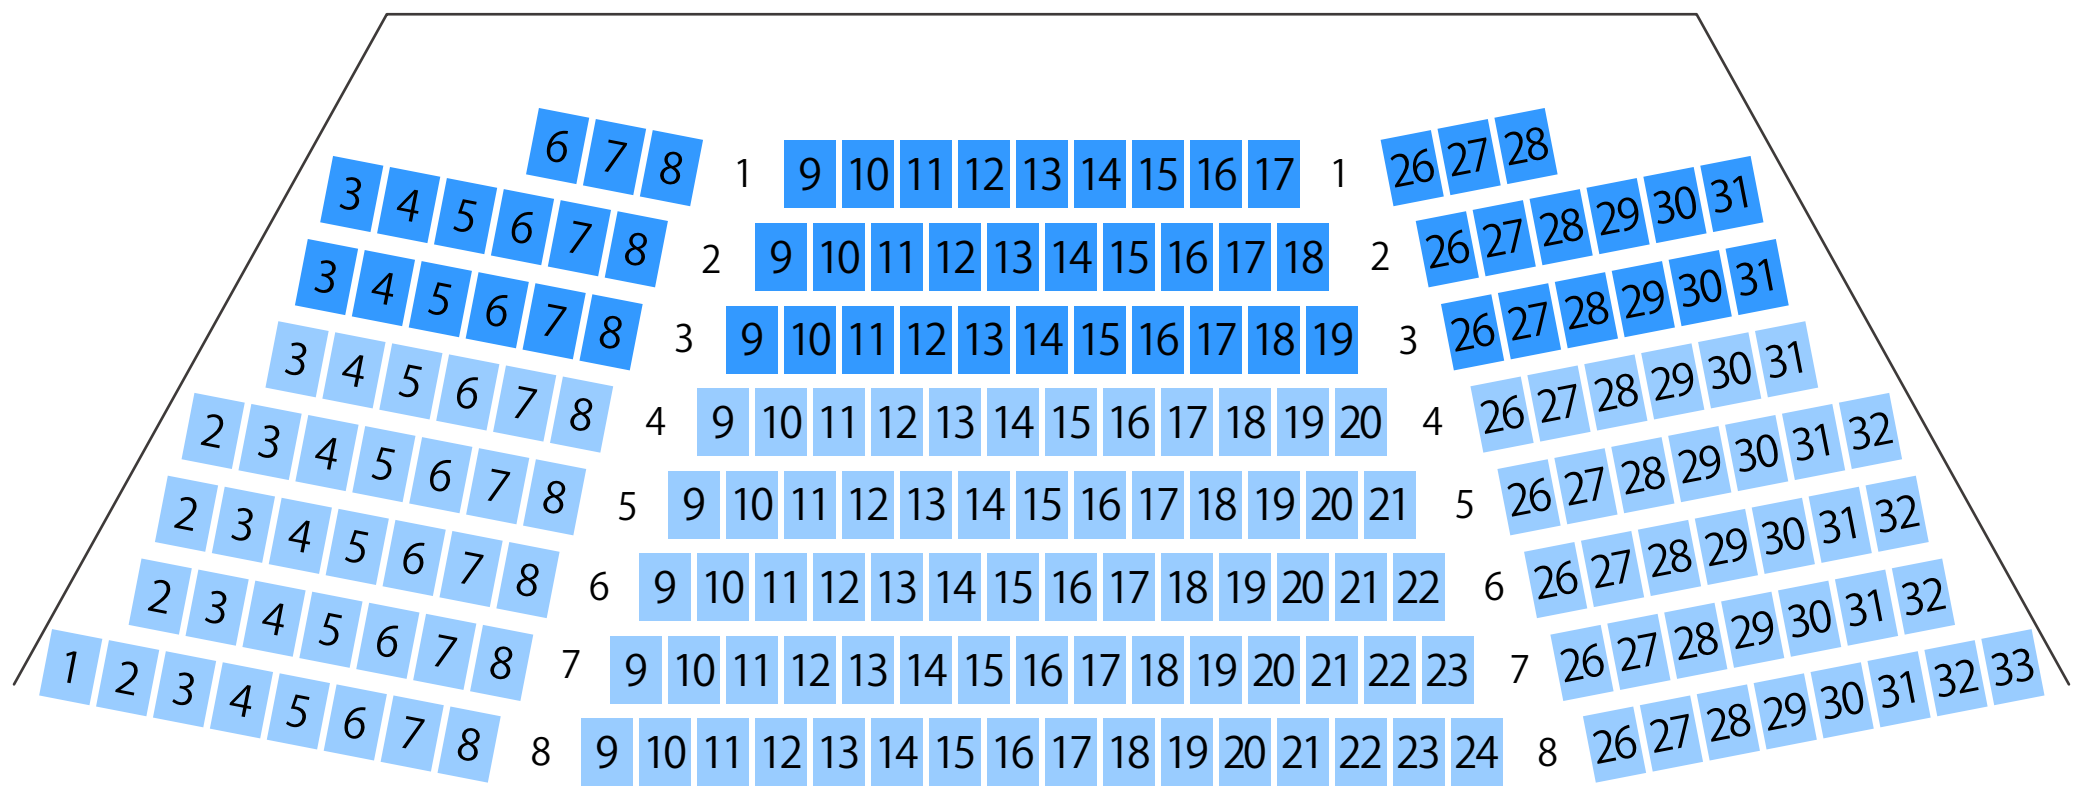

新潟市北区文化会館

ホール座席表

最大収容 557席

STAGE

駐車場

ファミレス

カフェ

コンビニ

ホテル