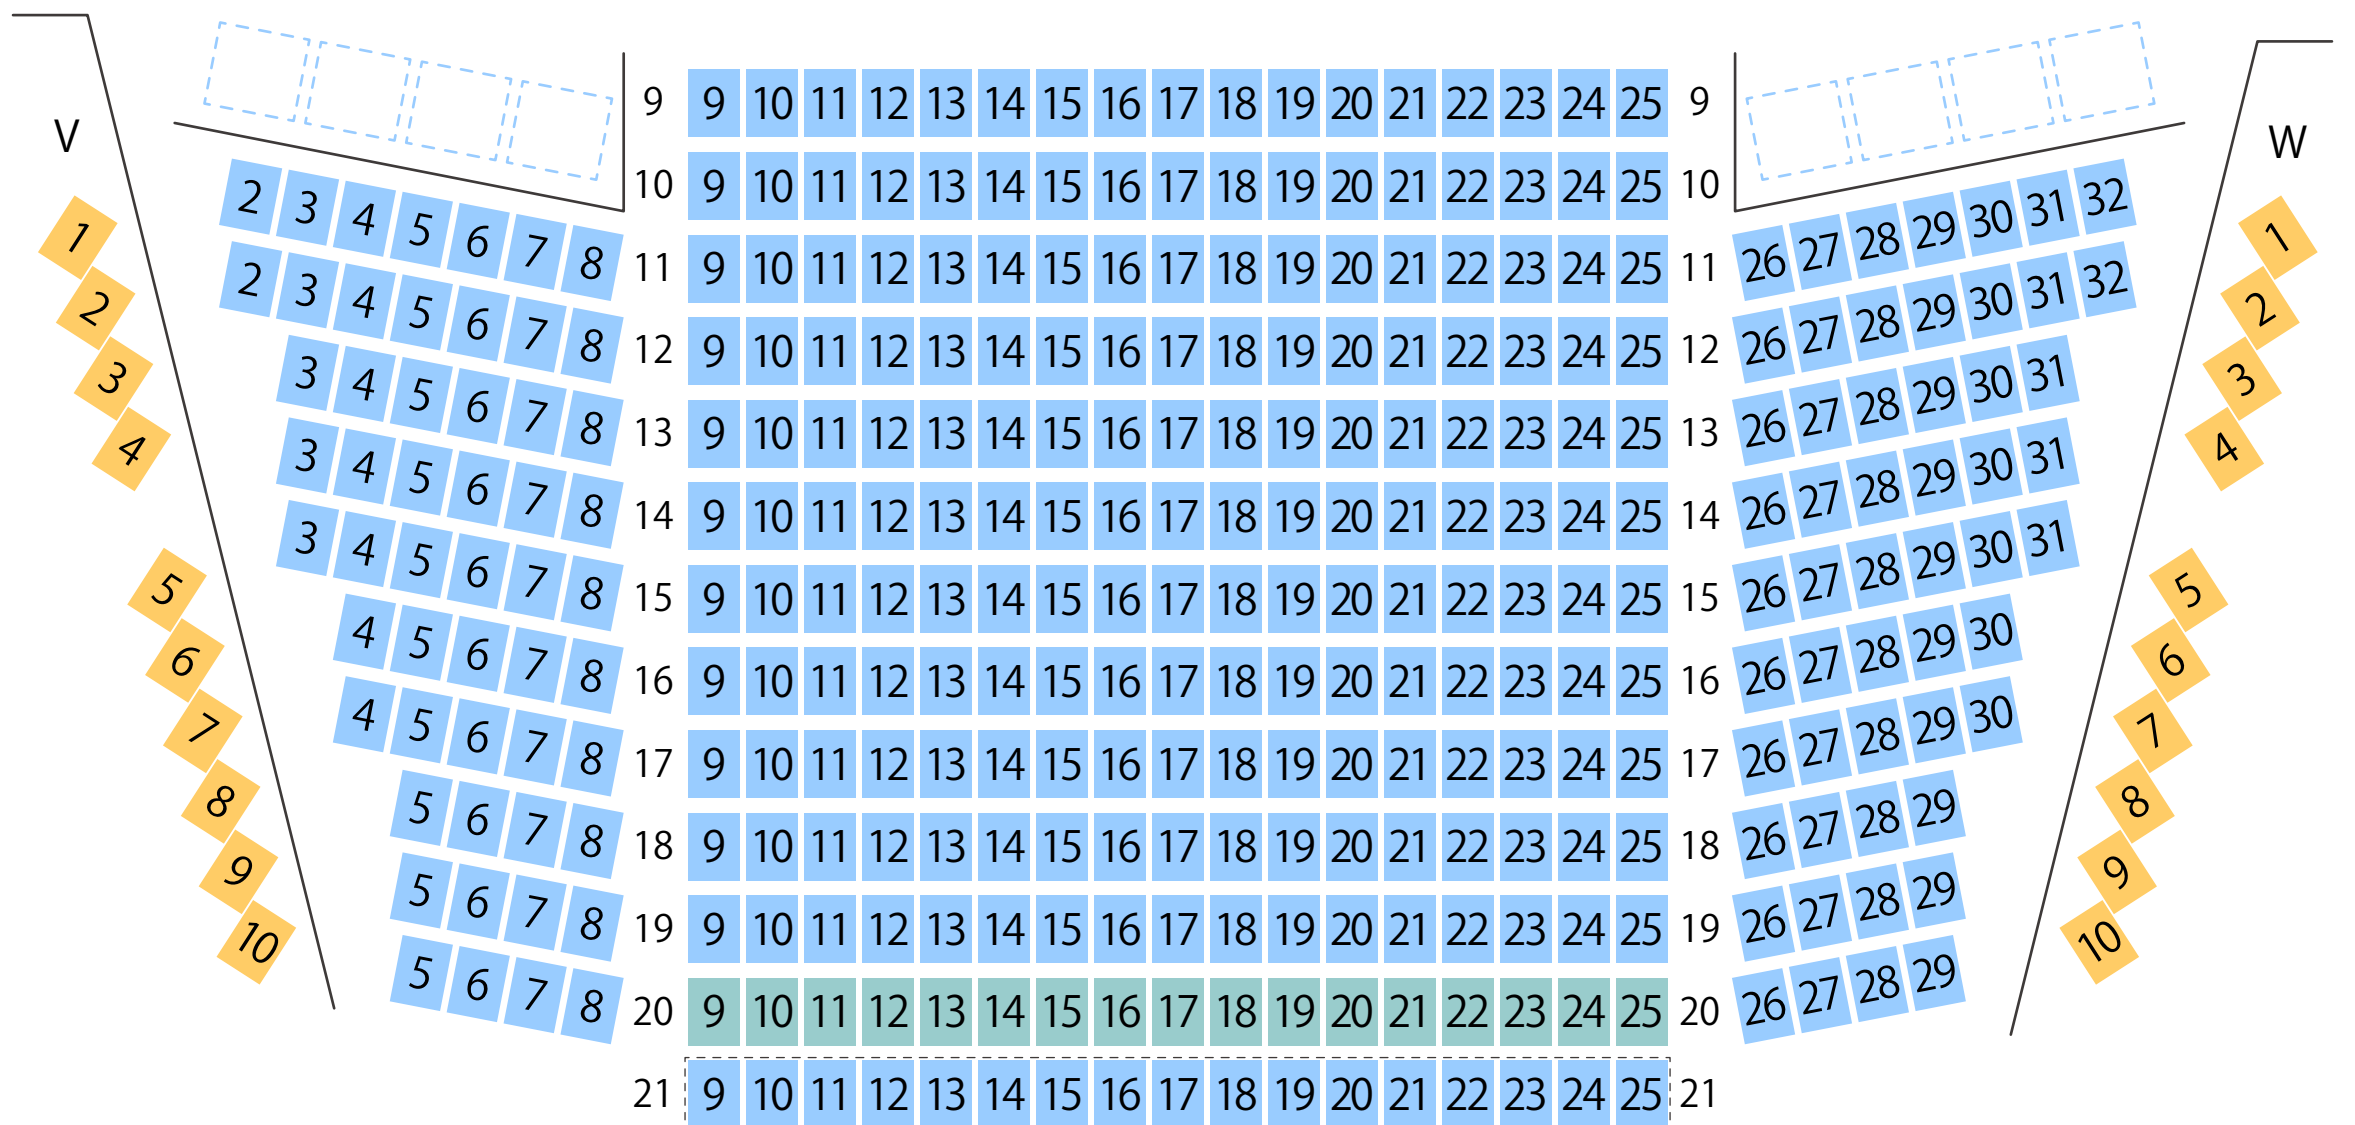

新潟市北区文化会館

ホール座席表

最大収容 557席

STAGE

駐車場

ファミレス

カフェ

コンビニ

ホテル