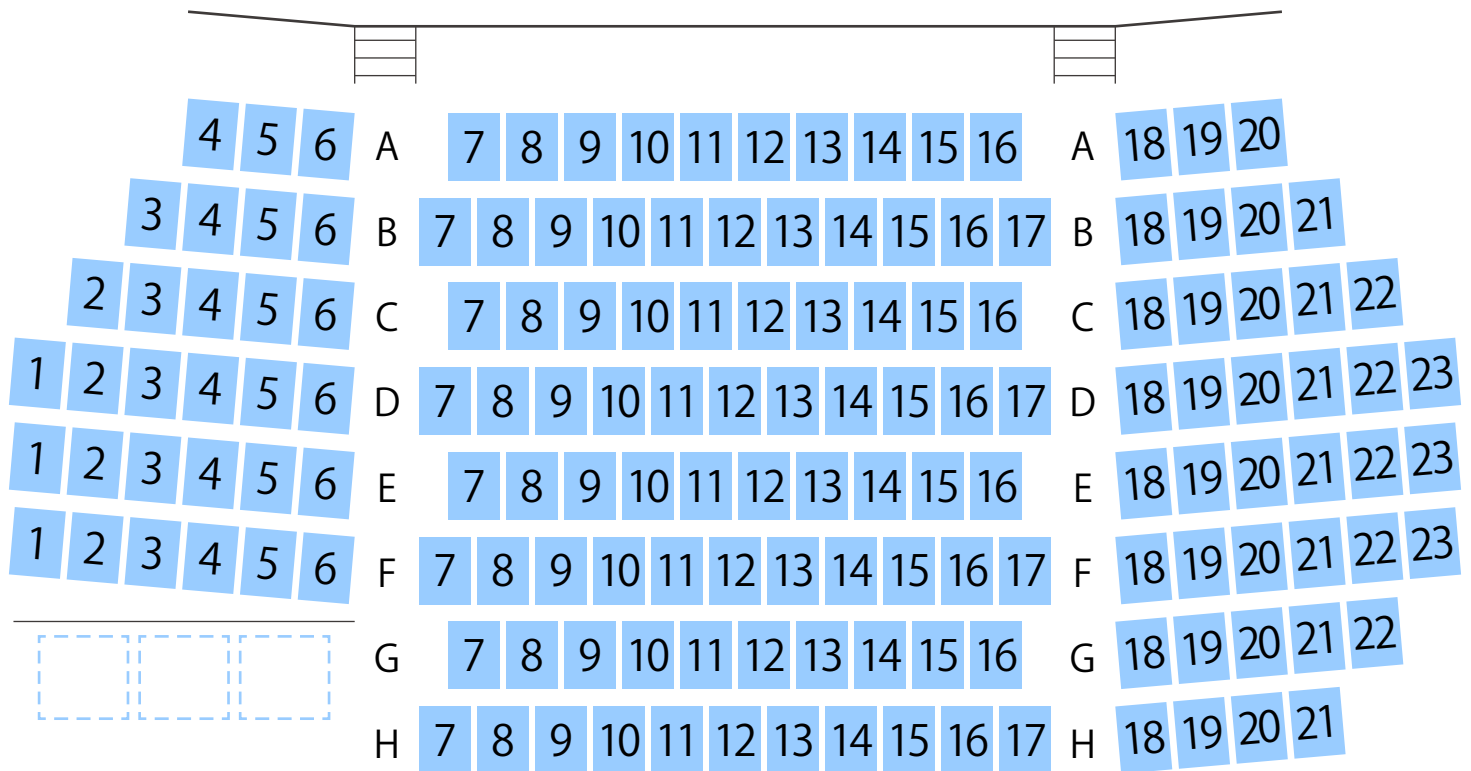

安芸区民文化センター

スタジオ座席表

最大収容 **156**席

STAGE

海田市駅から
徒歩約6分

駐車場

ファミレス

カフェ

コンビニ

ホテル