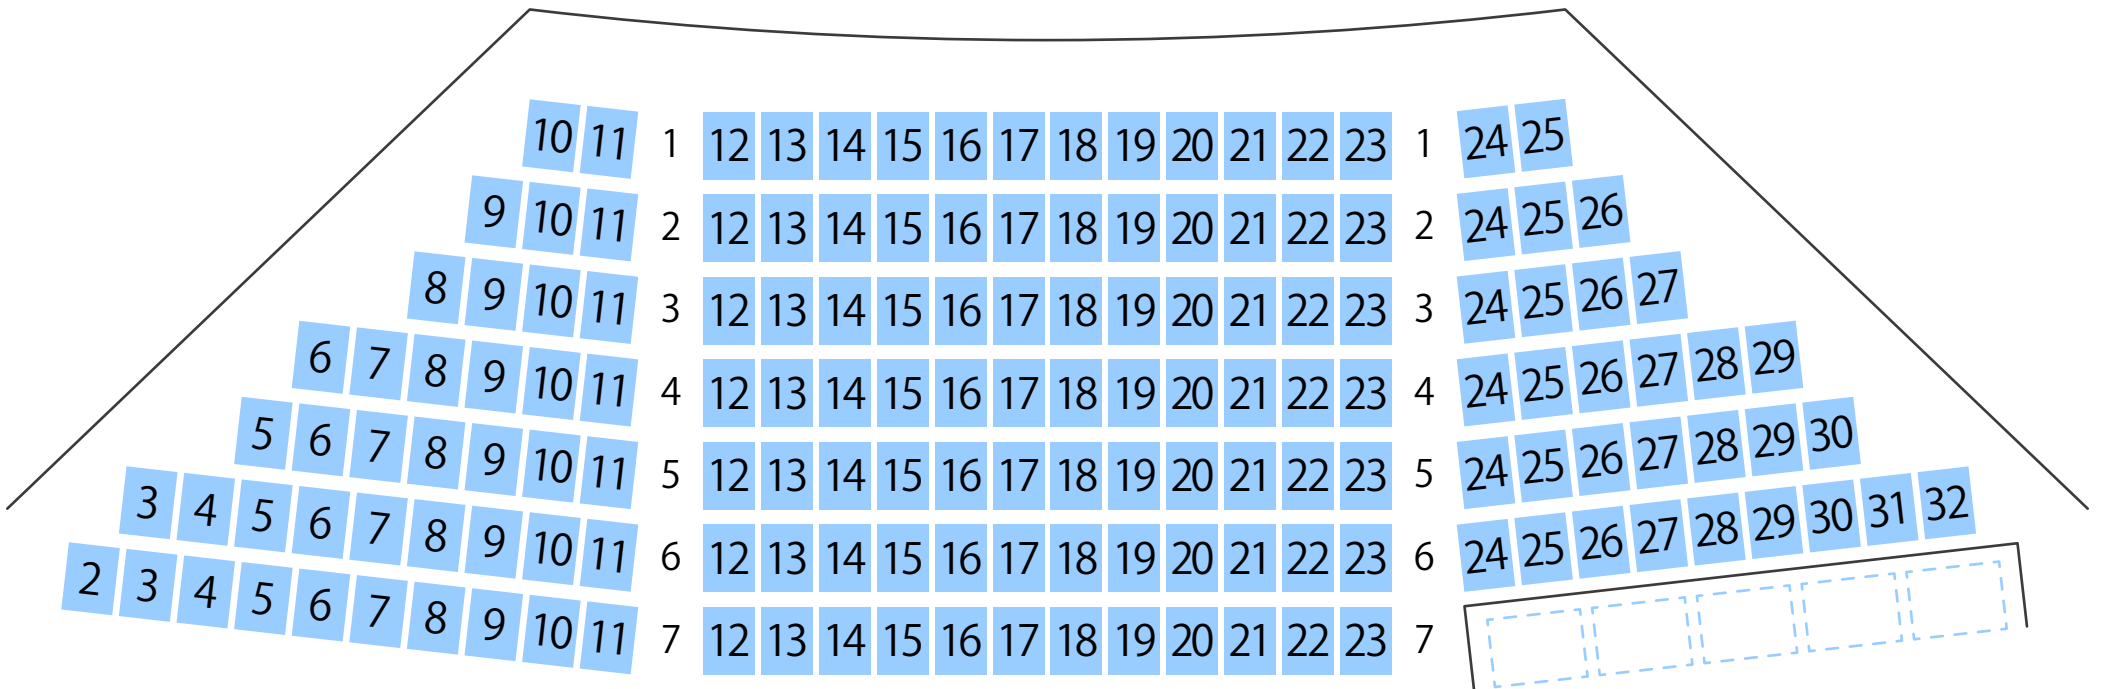

# 農業屋コミュニティ文化センター

## ホール座席表

最大収容 **501** 席

STAGE

1	2	3	4	5	6	7	8	9	10	11	8	12	13	14	15	16	17	18	19	20	21	22	23	8	24	25	26	27	28	29	30	31	32	33	34
1	2	3	4	5	6	7	8	9	10	11	9	12	13	14	15	16	17	18	19	20	21	22	23	9	24	25	26	27	28	29	30	31	32	33	34
1	2	3	4	5	6	7	8	9	10	11	10	12	13	14	15	16	17	18	19	20	21	22	23	10	24	25	26	27	28	29	30	31	32	33	34
1	2	3	4	5	6	7	8	9	10	11	11	12	13	14	15	16	17	18	19	20	21	22	23	11	24	25	26	27	28	29	30	31	32	33	34
1	2	3	4	5	6	7	8	9	10	11	12	12	13	14	15	16	17	18	19	20	21	22	23	12	24	25	26	27	28	29	30	31	32	33	34
1	2	3	4	5	6	7	8	9	10	11	13	12	13	14	15	16	17	18	19	20	21	22	23	13	24	25	26	27	28	29	30	31	32	33	34
1	2	3	4	5	6	7	8	9	10	11	14	12	13	14	15	16	17	18	19	20	21	22	23	14	24	25	26	27	28	29	30	31	32	33	34
1	2	3	4	5	6	7	8	9	10	11	15	12	13	14	15	16	17	18	19	20	21	22	23	15	24	25	26	27	28	29	30	31	32	33	34
1	2	3	4	5	6	7	8	9	10	11	16	12	13	14	15	16	17	18	19	20	21	22	23	16	24	25	26	27	28	29	30	31	32	33	34
1	2	3	4	5	6	7	8	9	10	11	17	12	13	14	15	16	17	18	19	20	21	22	23	17	24	25	26	27	28	29	30	31	32	33	34