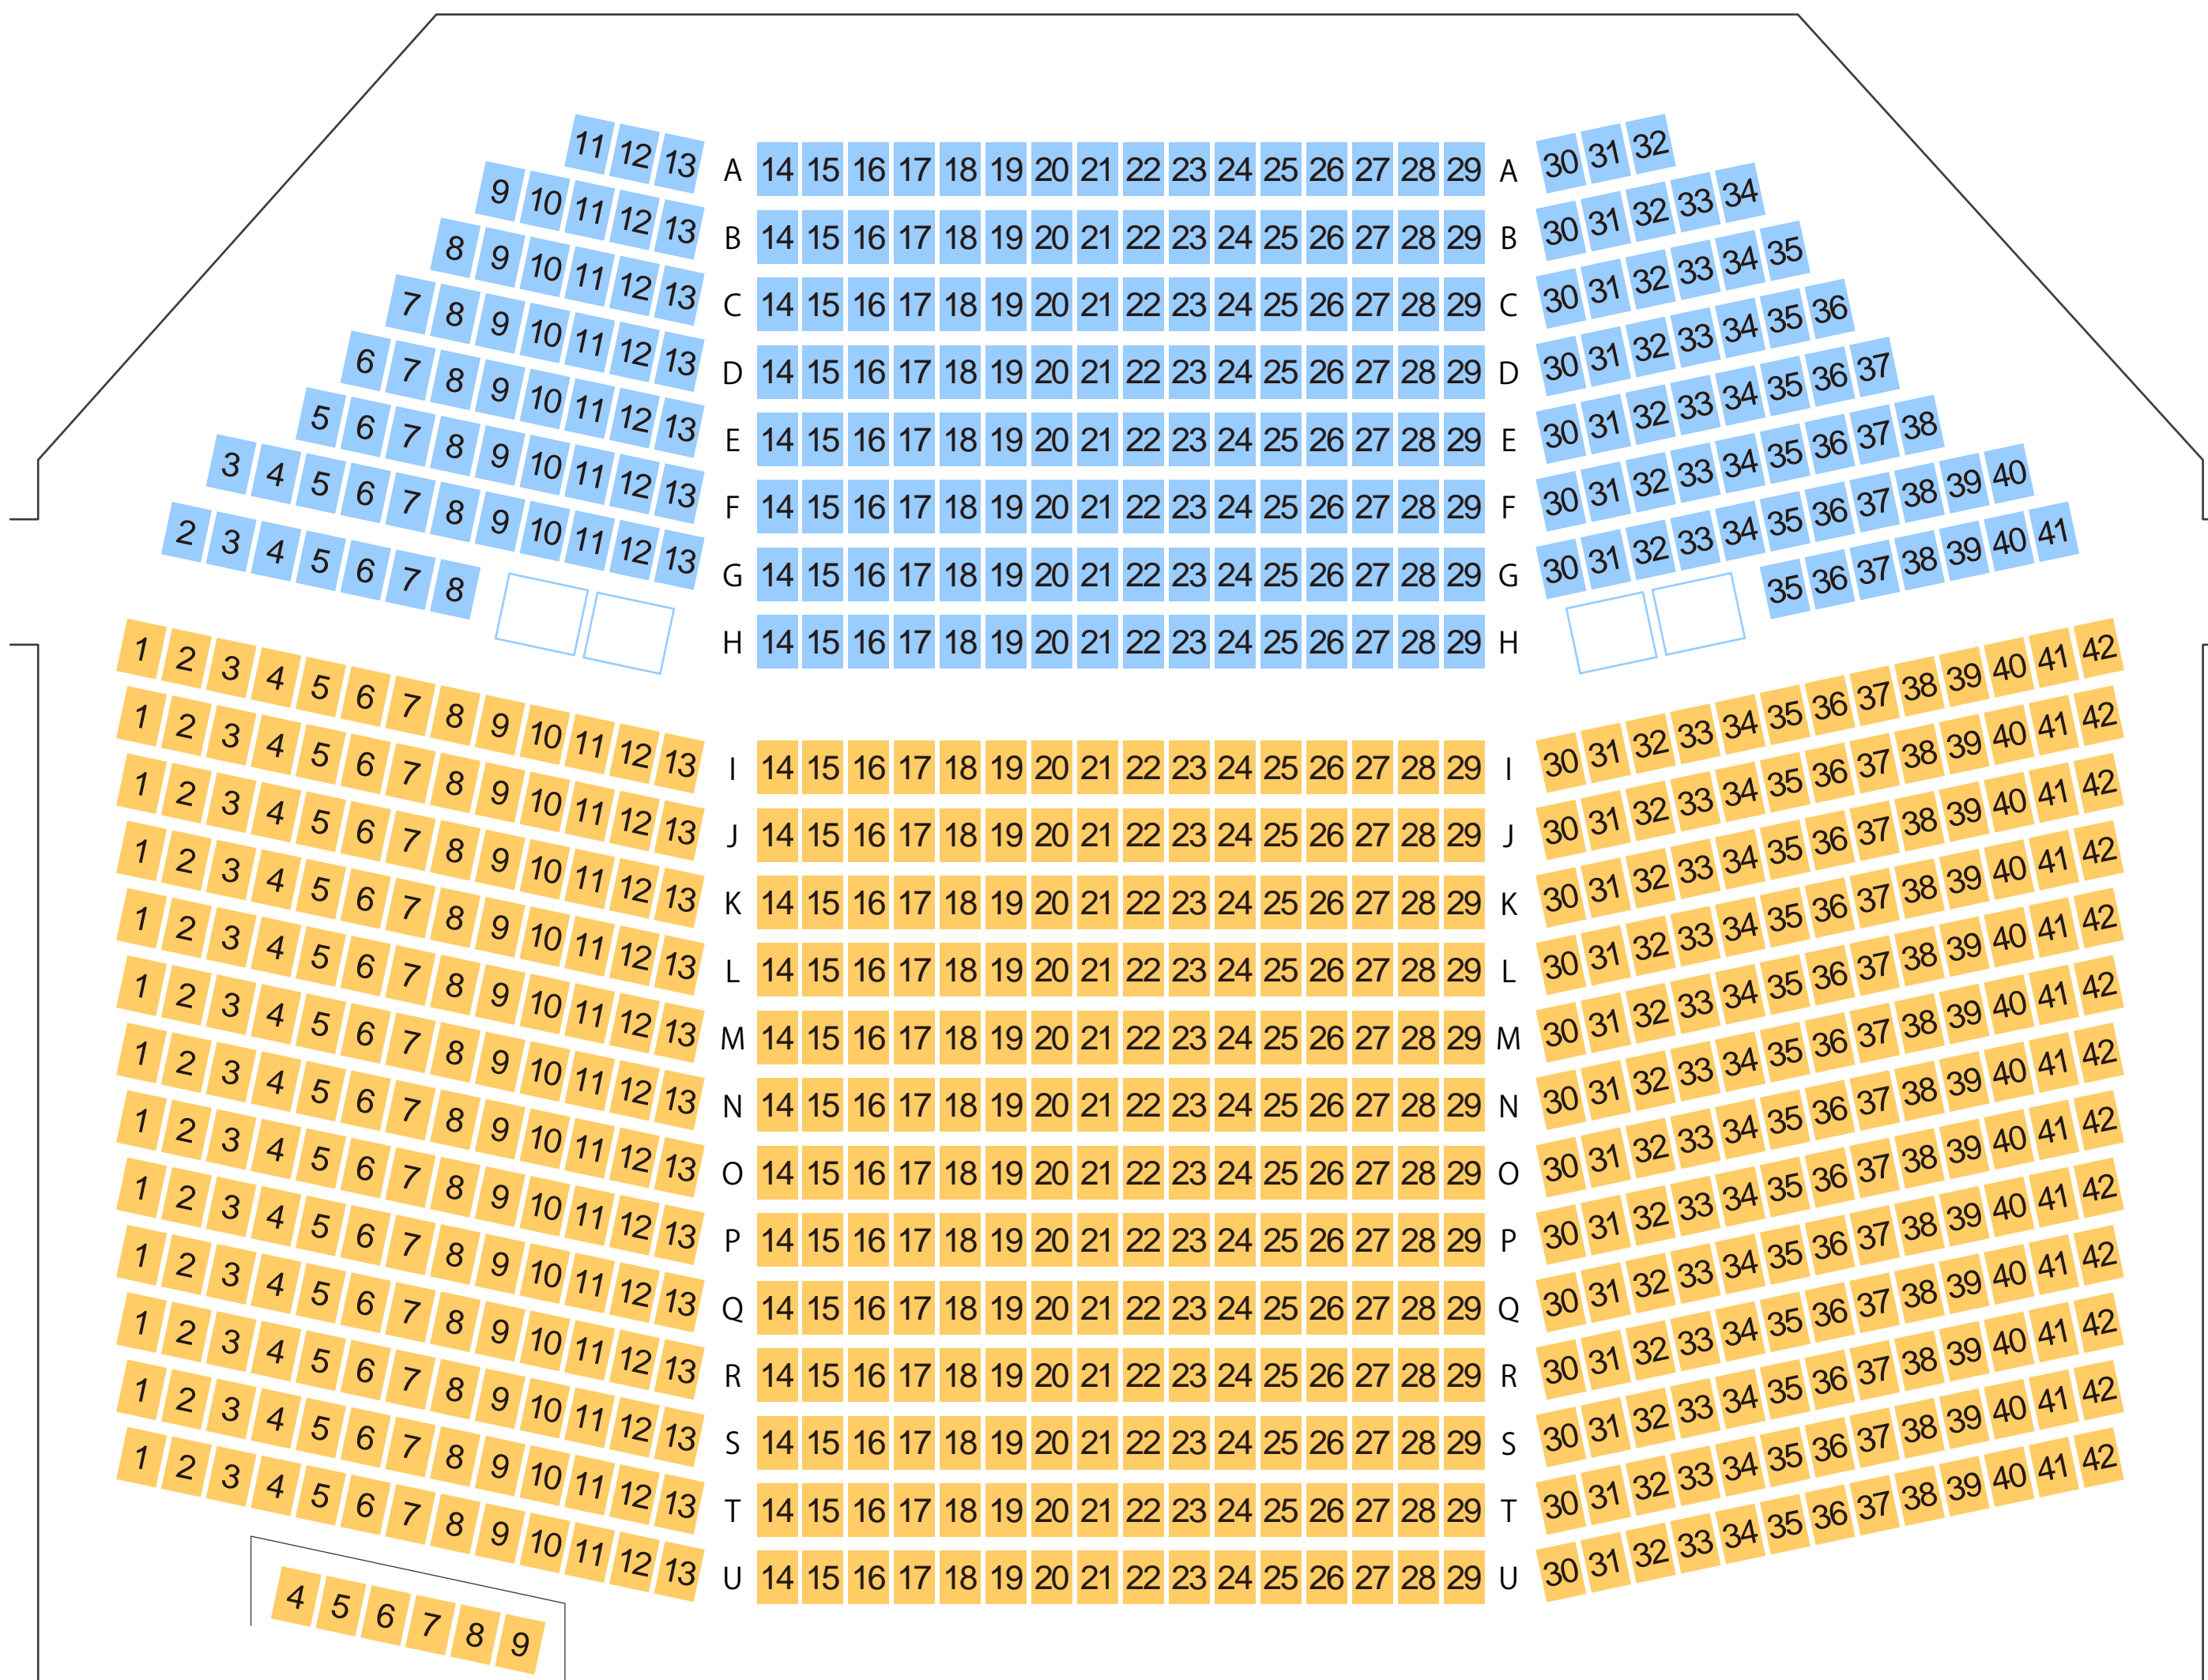

# 八女市民会館おりなす八女

## ハ一モ二一ホール座席表

最大収容 **796**席

STAGE

駐車場

ファミレス

カフェ

コンビニ

ホテル