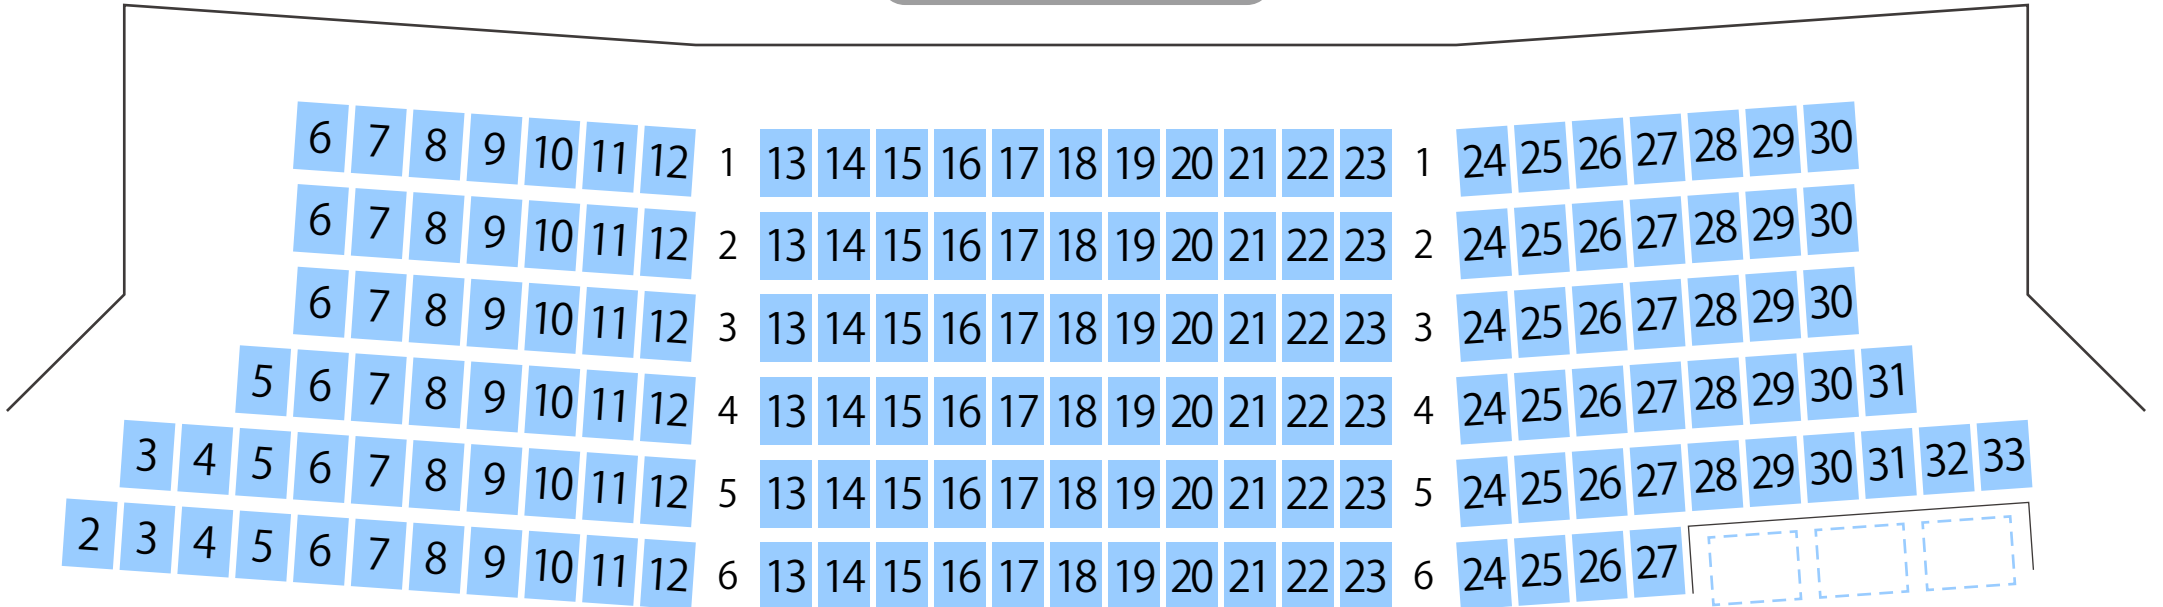

広島市南区民文化センター

ホール座席表

最大収容 **554**席

STAGE

1	2	3	4	5	6	7	8	9	10	11	12	7	13	14	15	16	17	18	19	20	21	22	23	7	24	25	26	27	28	29	30	31	32	33	34	35
1	2	3	4	5	6	7	8	9	10	11	12	8	13	14	15	16	17	18	19	20	21	22	23	8	24	25	26	27	28	29	30	31	32	33	34	35
1	2	3	4	5	6	7	8	9	10	11	12	9	13	14	15	16	17	18	19	20	21	22	23	9	24	25	26	27	28	29	30	31	32	33	34	35
1	2	3	4	5	6	7	8	9	10	11	12	10	13	14	15	16	17	18	19	20	21	22	23	10	24	25	26	27	28	29	30	31	32	33	34	35
1	2	3	4	5	6	7	8	9	10	11	12	11	13	14	15	16	17	18	19	20	21	22	23	11	24	25	26	27	28	29	30	31	32	33	34	35
												12	13	14	15	16	17	18	19	20	21	22	23	12	24	25	26	27	28	29	30	31	32	33		
												13	13	14	15	16	17	18	19	20	21	22	23	13	24	25	26	27	28	29	30	31	32	33		
												14	13	14	15	16	17	18	19	20	21	22	23	14	24	25	26	27	28	29	30	31	32	33		
												15	13	14	15	16	17	18	19	20	21	22	23	15	24	25	26	27	28	29	30	31	32	33		
												16	13	14	15	16	17	18	19	20	21	22	23	16	24	25	26	27	28	29	30	31	32	33		
												17	13	14	15	16	17	18	19	20	21	22	23	17	24	25	26	27	28	29	30	31	32	33		
												18	13	14	15	16	17	18	19	20	21	22	23	18	24	25	26	27	28	29	30	31	32	33		