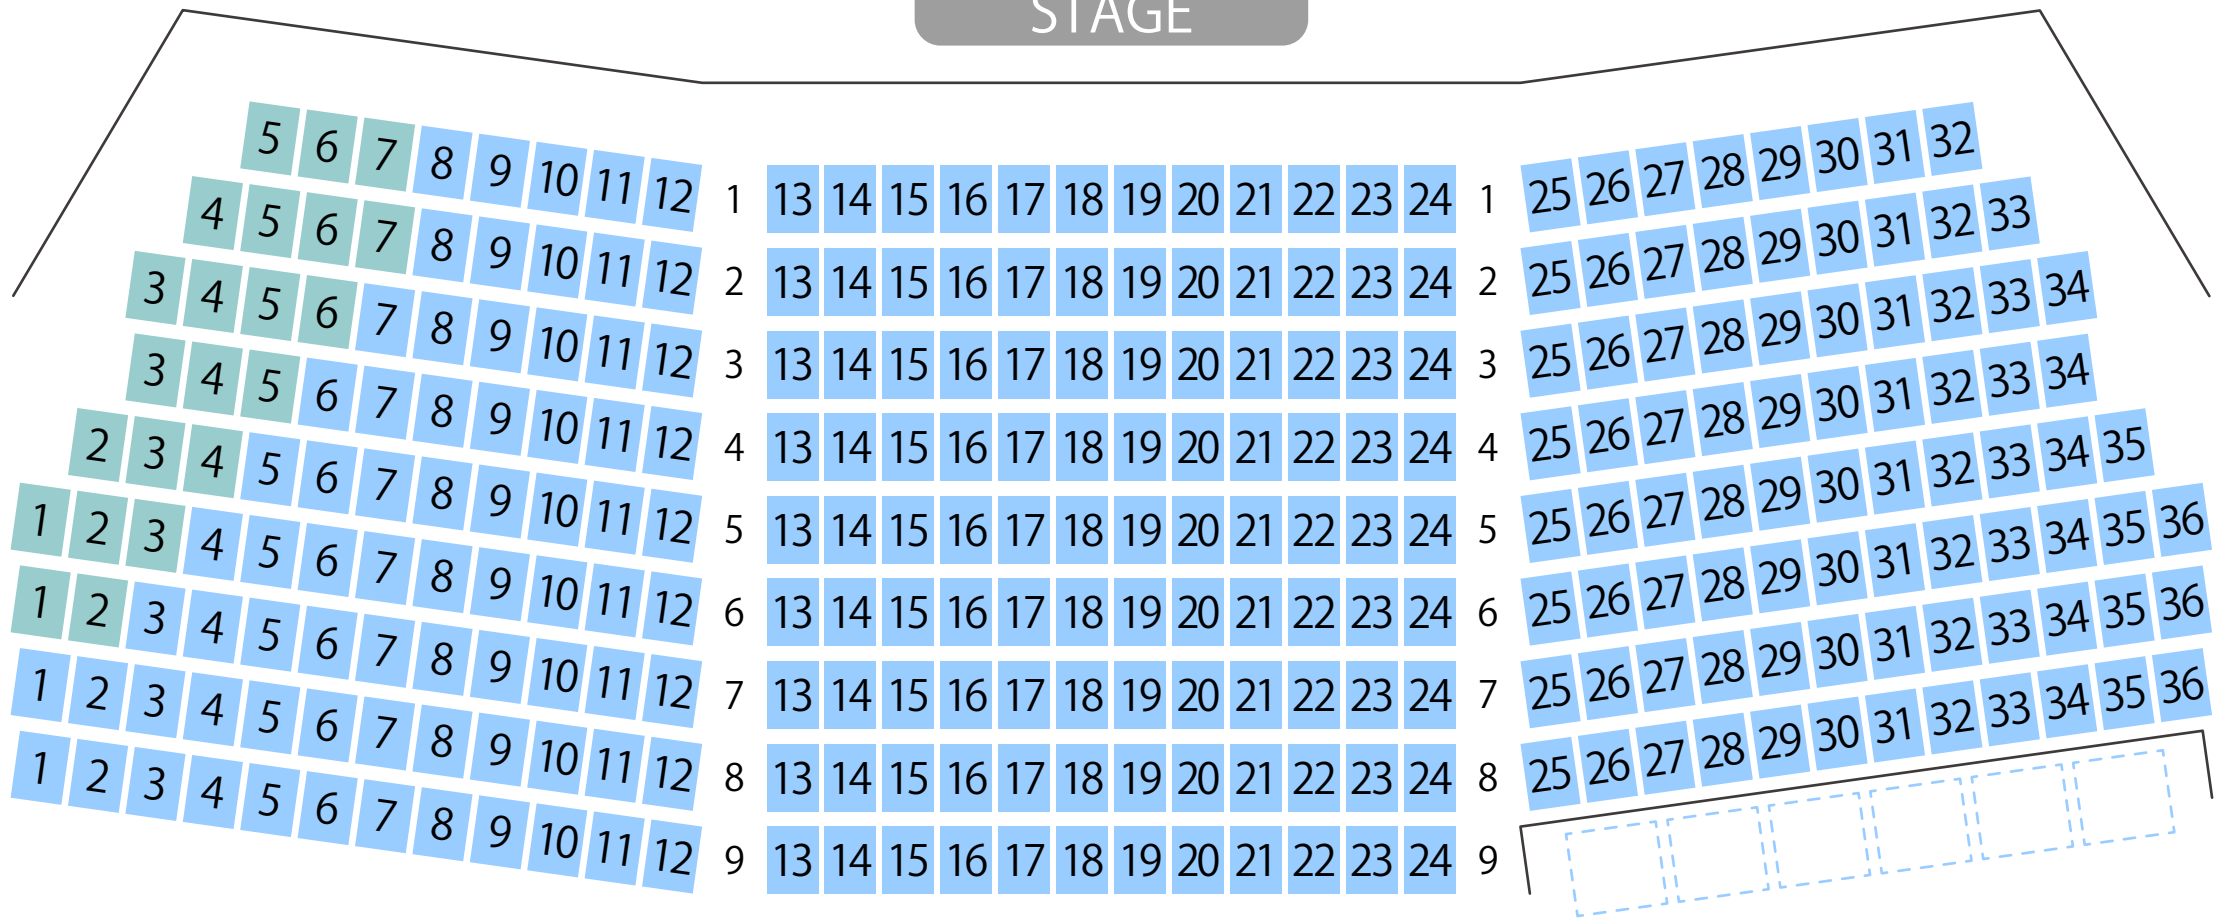

安佐南区民文化センター

ホール座席表

最大収容 **702**席

STAGE

駐車場

ファミレス

カフェ

コンビニ

ホテル