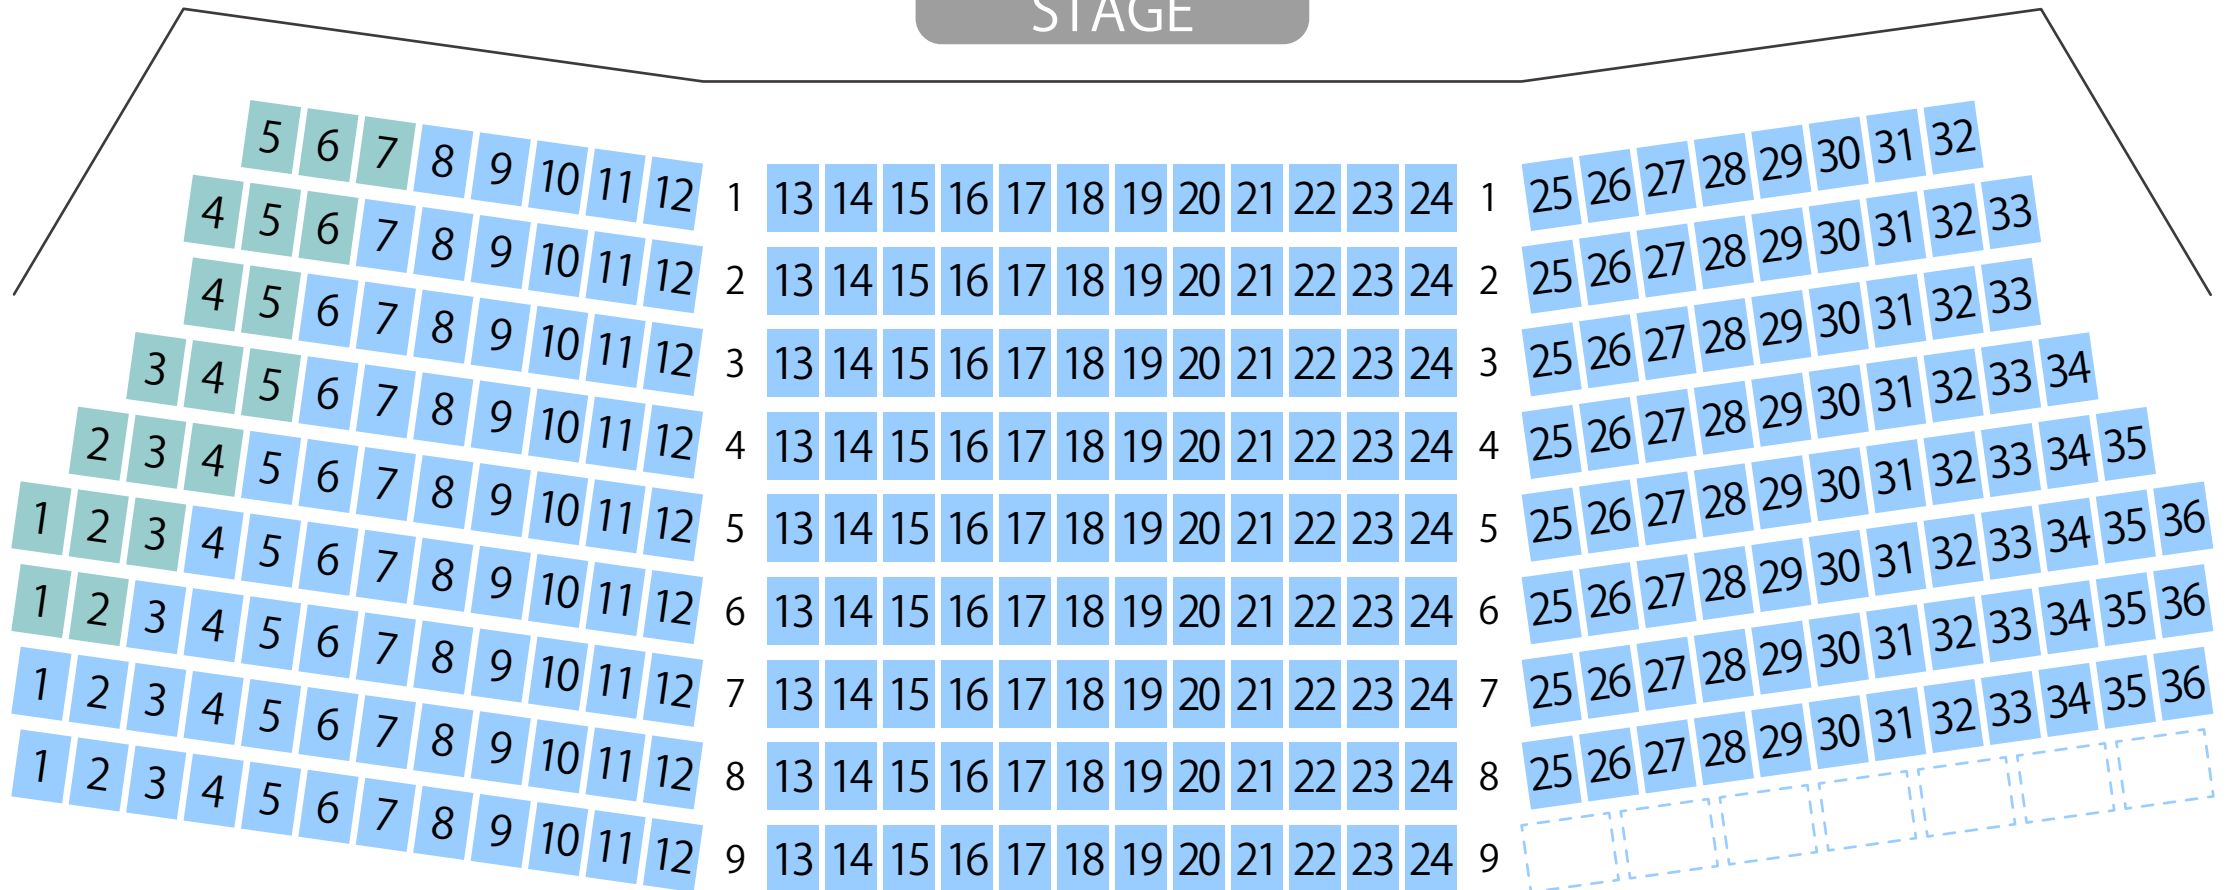

安佐北区民文化センター

ホール座席表

最大収容 **705**席

STAGE

駐車場

ファミレス

カフェ

コンビニ

ホテル