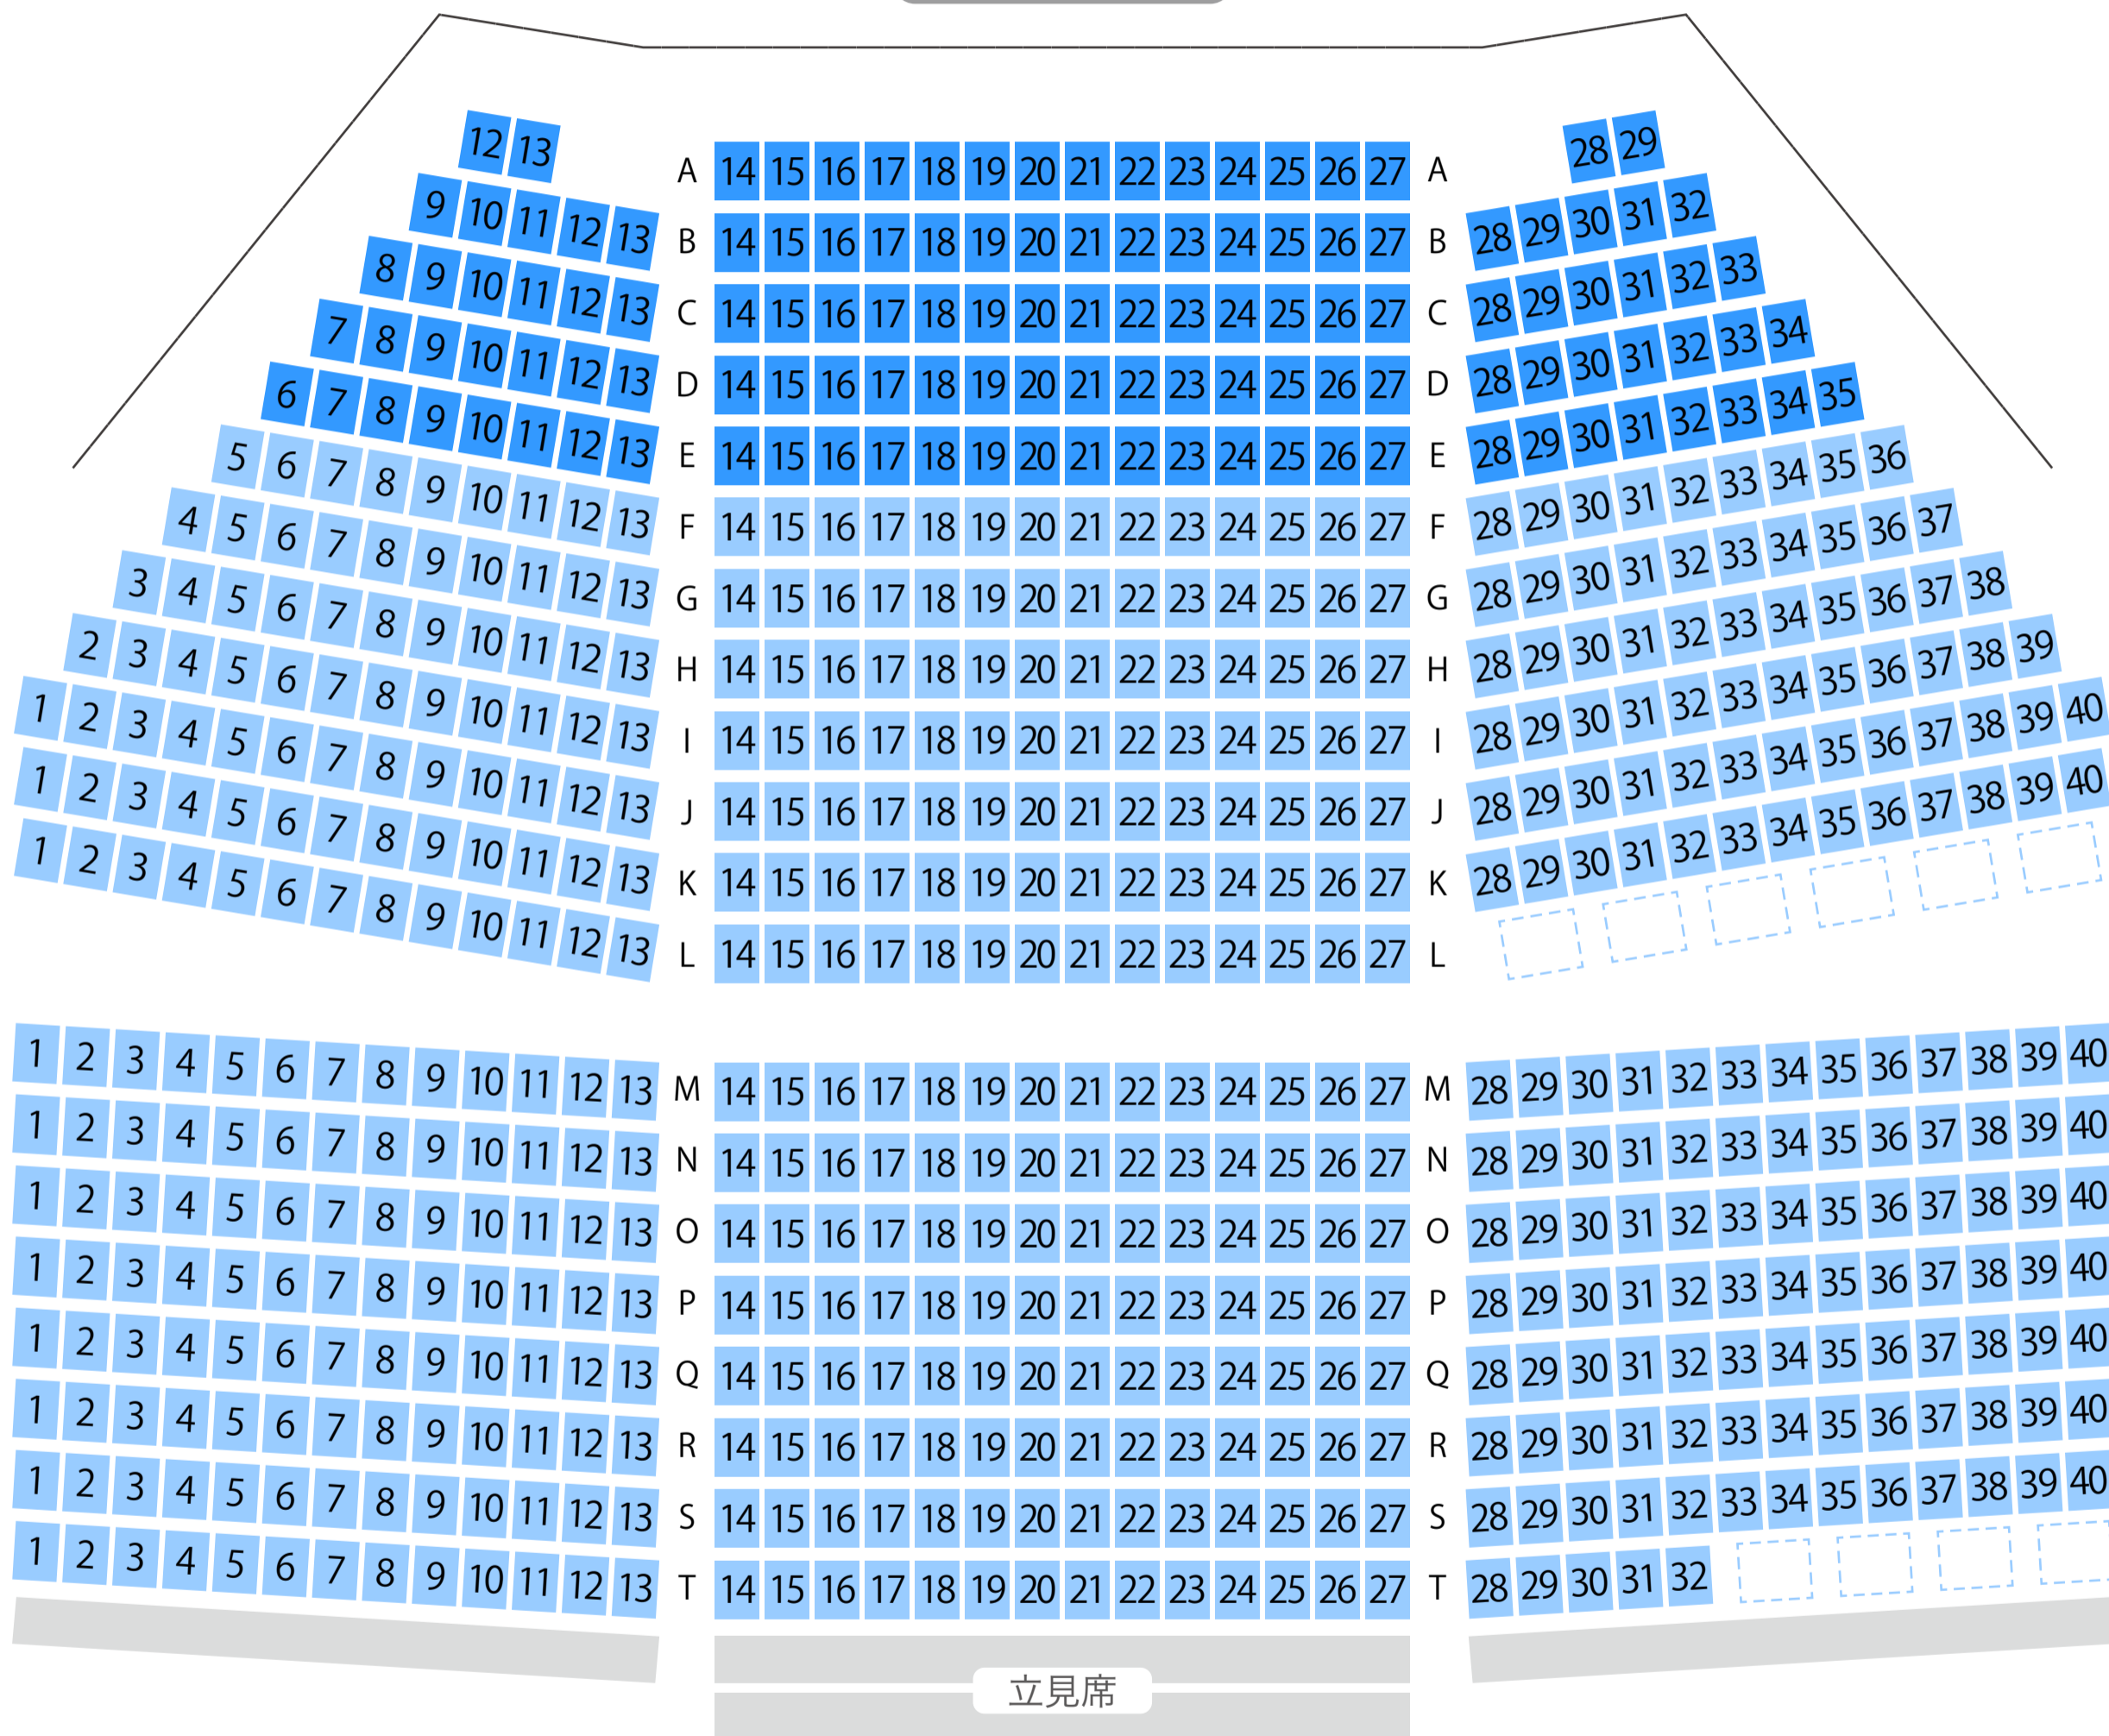

丹波の森公苑ホール

ホール座席表

最大収容 800席

STAGE

駐車場

ファミレス

カフェ

コンビニ

ホテル